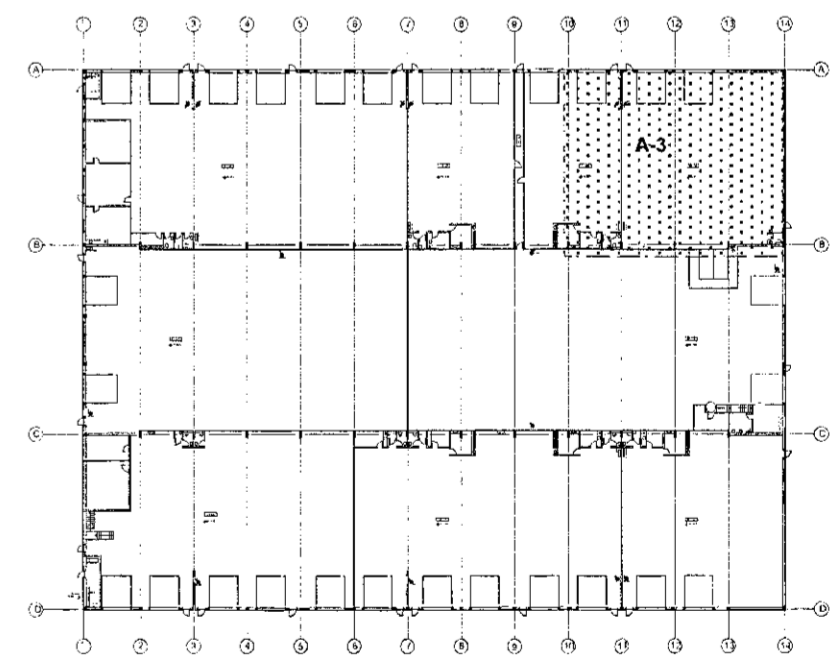

LYKILMYND 1:1000

SJÁ SKÝRINGAR Á TEIKNINGU NR. 4.00

- Ⓒ Breytt: 20.09.2019. (Breyttar Aðalleikningar)
- Ⓑ Breytt: 25.08.2019. (Breyttar Aðalleikningar)
- Ⓐ Breytt: 28.06.2019. (Stofnlagir færðar innfyrir vörðurdir)