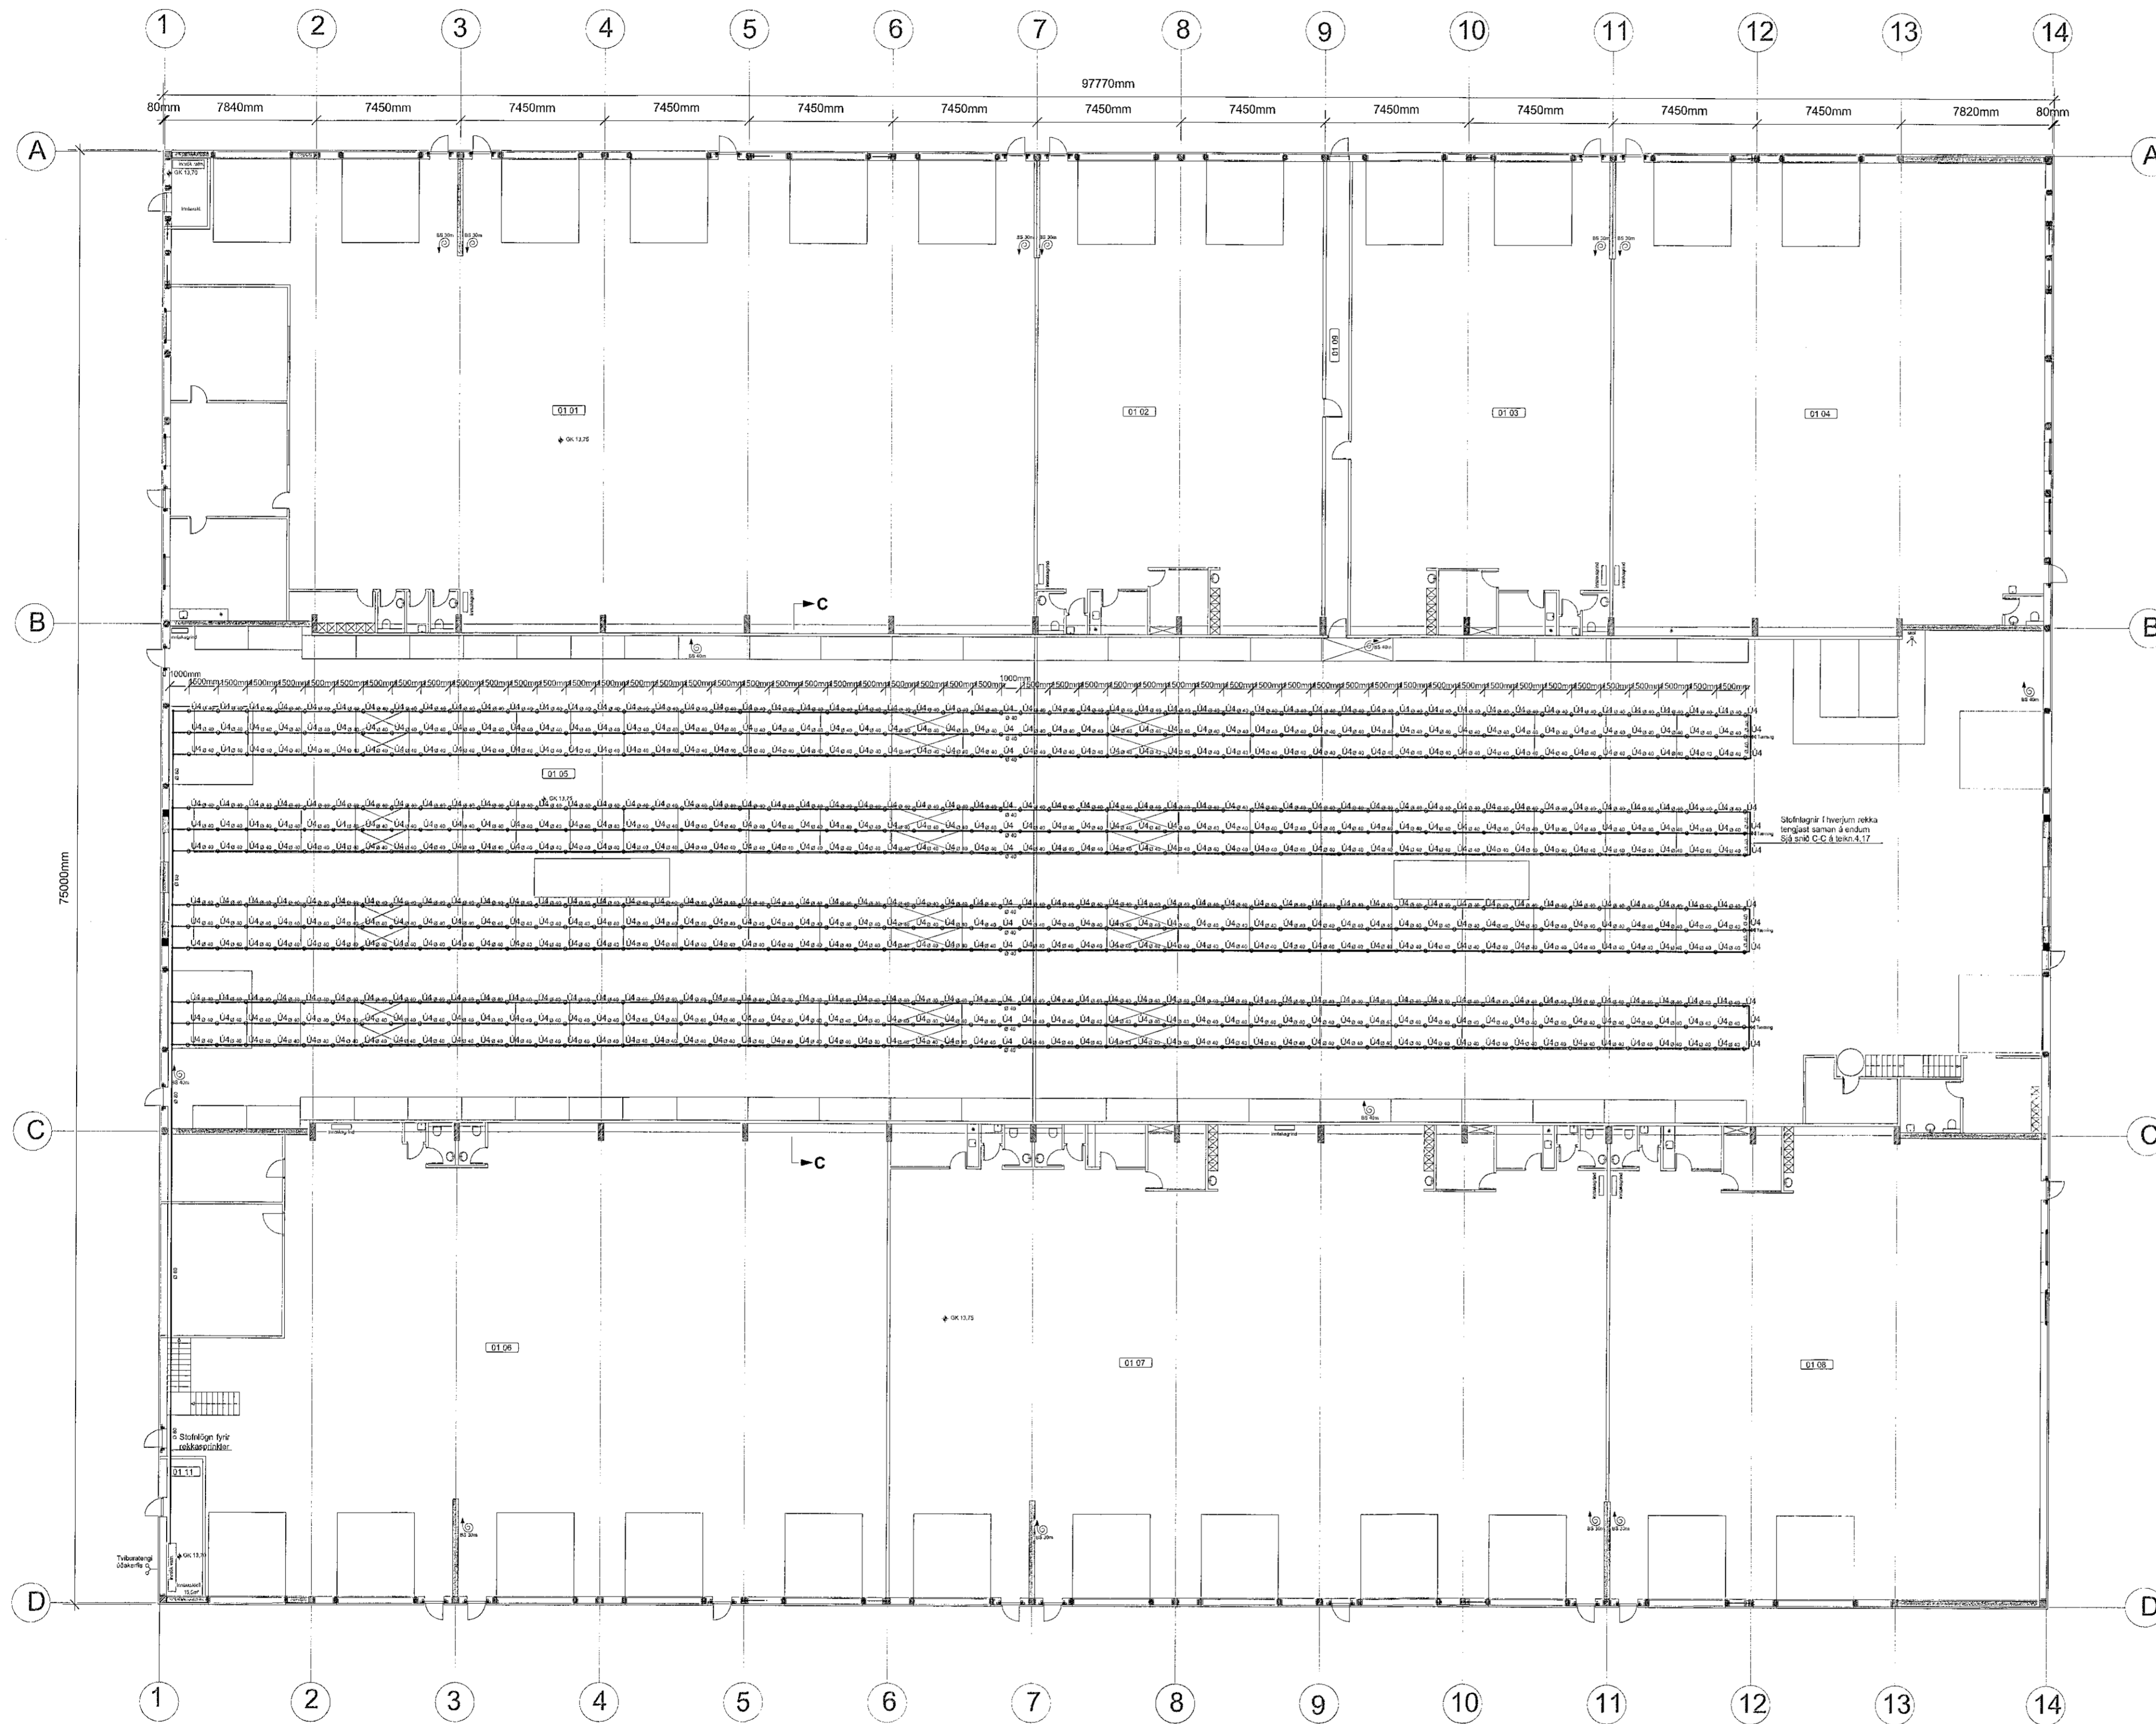

ÍSHELLA 1: VATNSÚÐAKERFI - YFIRLITSMYND AF REKKASPRINKLER, MKV. 1: 200

Samþykkt þann  
05.09.2019  
Byggingartekniðráttir í Hafnarfirði  
F.H. Sigurður Steinar Jónsson

LYKILMYND 1:1000

SJÁ SKÝRINGAR Á TEIKNINGU NR. 4.00.