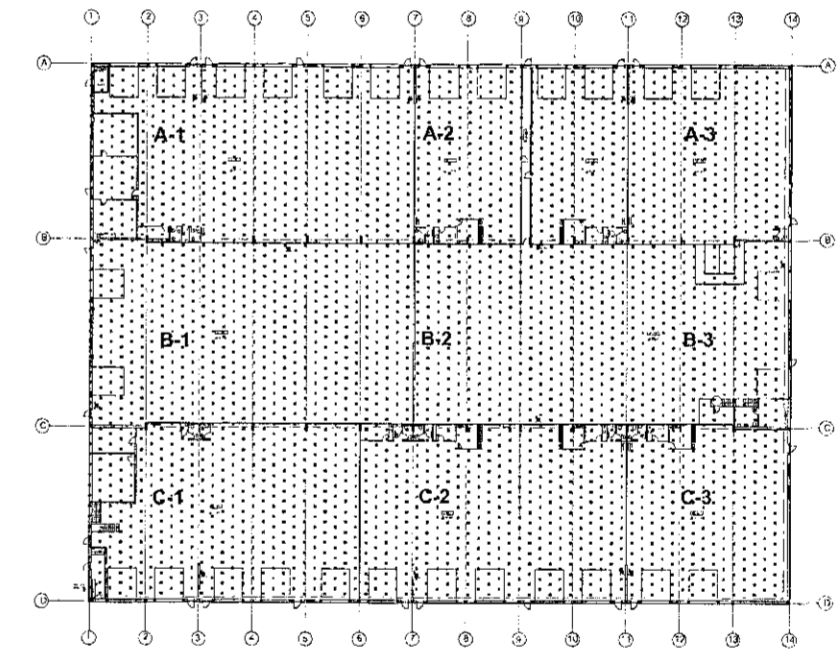

ÍSHELLA 1: VATNSÚÐAKERFI - YFIRLITSMYND AF REKKASPRINKLER, MKV. 1: 200

Samþykkt þann  
05.09.2019  
Byggingartekniðráttir í Hafnarfirði  
F.H. Sigurður Steinar Jónsson

LYKILMYND 1:1000

SJÁ SKÝRINGAR Á TEIKNINGU NR. 4.00.