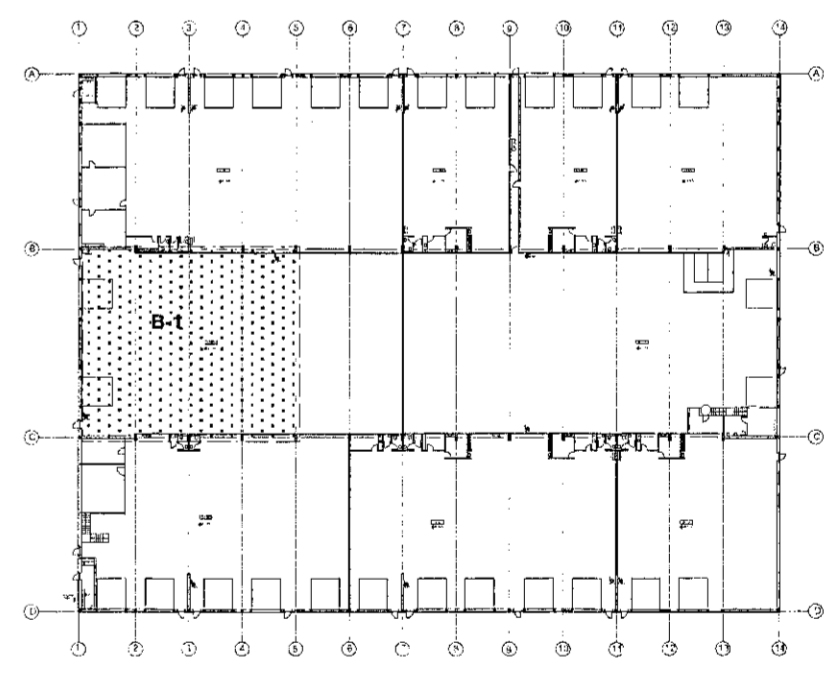

GRUNNMYND AF REKKASPRINKLER: HLUÐI B-1, MKV.1:50
 SJÁ YFIRLITSMYND AF REKKASPRINKLER Á TEIKN.NR. 4.13

Samþykkt þann
 05 NOV 2019
 Byggingarfulltrúinn í Hafnarfirði
 F.h. Sigurður Steinar Jónsson

LYKILMYND 1:1000