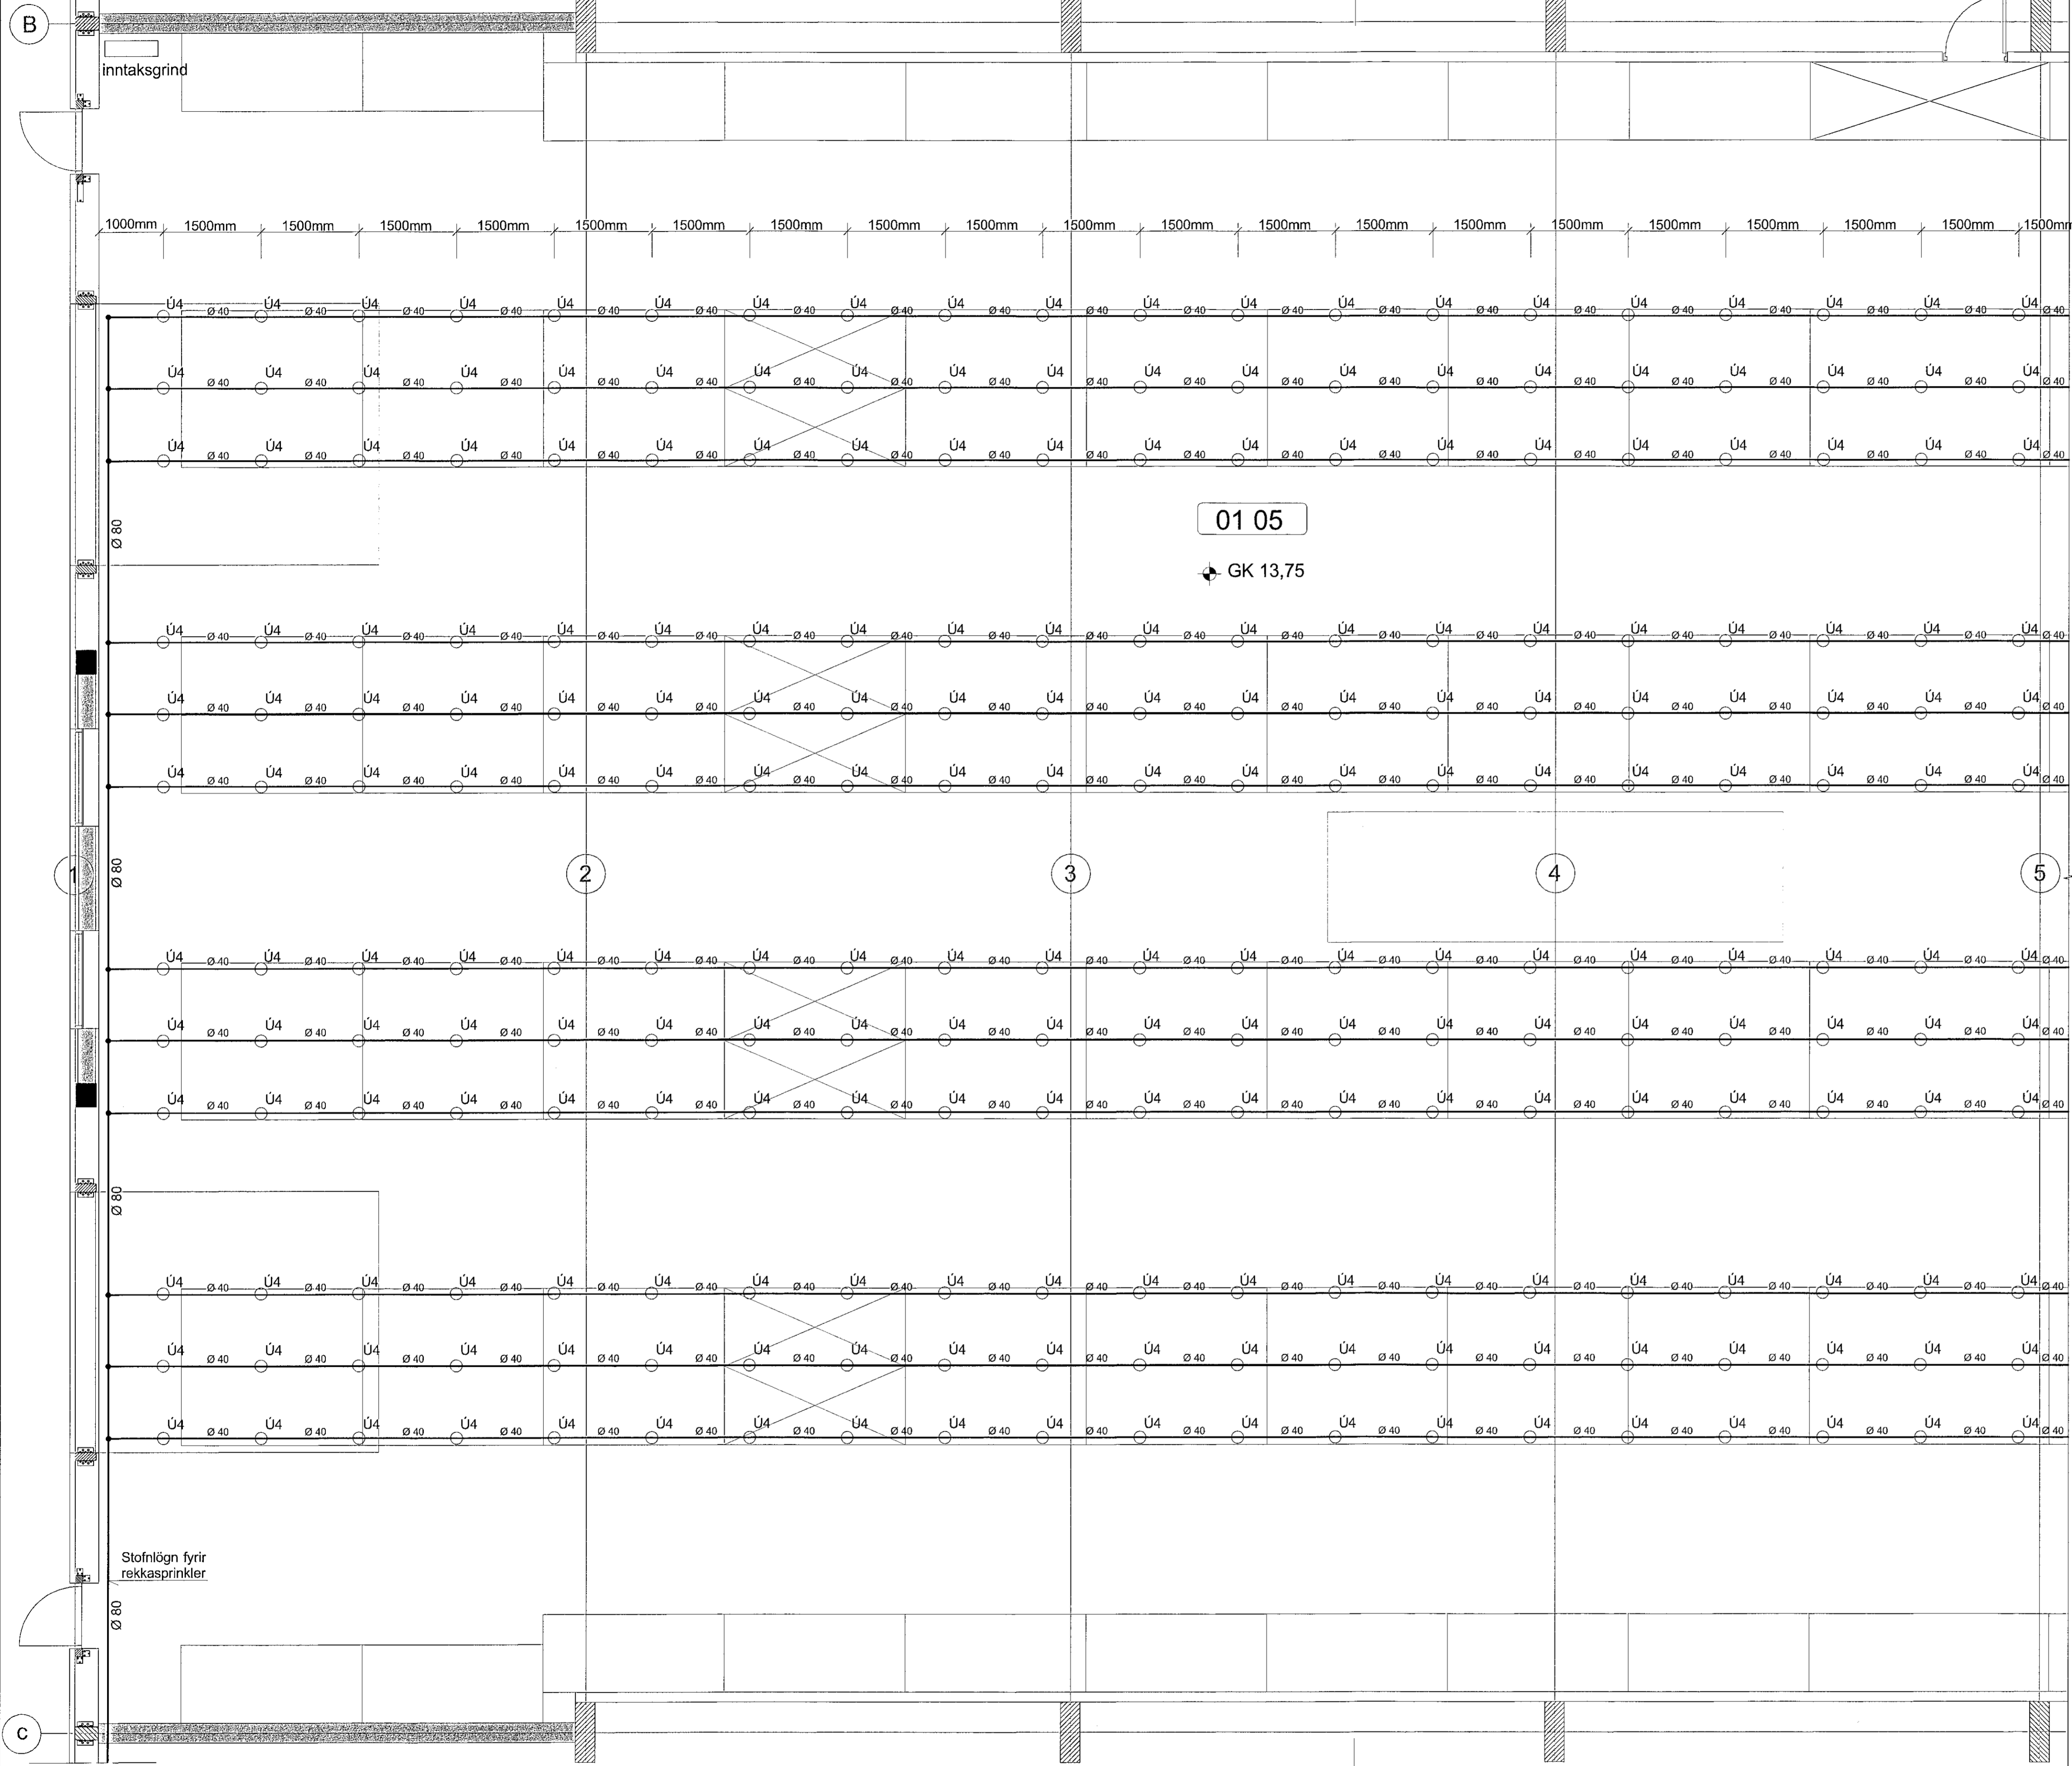

GRUNNMYND AF REKKASPRINKLER: HLUÐI B-1, MKV.1:50
 SJÁ YFIRLITSMYND AF REKKASPRINKLER Á TEIKN.NR. 4.13

Samþykkt þann
 05 NOV 2019
 Byggingarfulltrúinn í Hafnarfirði
 F.h. Sigurður Steinar Jónsson

LYKILMYND 1:1000

SJÁ SKÝRINGAR Á TEIKNINGU NR. 4.00.

TEIKN.NR. 4.14	 Tæknivangur ehf. KT 450586-1889 Kirkjubellur 26, 113 Reykjavík Sími: 564 22 44, Netf. tv@vortex.is
DAGS. ABALTEIKNINGA: 09.07. 2019	
KVARÐI: 1:50	
DAGS: 20.09. 2019	
HANNAÐ: GI / MG	VERKEFNI: ÍSHELLA 1 í HAFNARFIRÐI
TEIKNAD: MG	VATNSÚÐAKERFI í REKKUM, HLUÐI B-1
YFIRFARID: <i>Magnús Gylfason</i> Magnús Gylfason, 120163-1199	<i>Jóni Þórunn</i> Urdirskrift Adalhönnuðar 11091162-3509