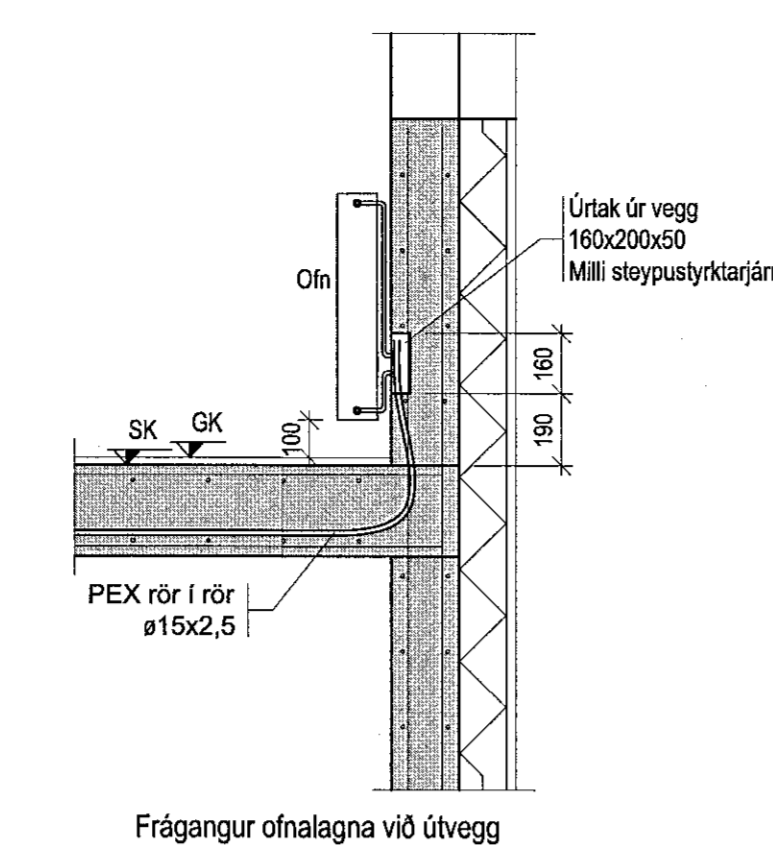

Lyklamynd

Sjá nánari skýringar við loftræstingu á teikningu L-26

Breyting A. dags. 23.10.2018
Loftræslögnum í geymslum breytt.
Breyting B. dags. 23.10.2019
Bækkörnum skipt út fyrir sturtur.

Eskivellir 11
Hafnarfirði

Lagnakerfi:
Grunnmynd: Lagnir á 1.hæð
Þrifalagnir, ofnalagnir og loftræsting

Heiti:	PJ	Dagsetning:	26.02.2016
Takud:	PJ	MKV:	1:50
Serýkt:		N. táknar:	L-07