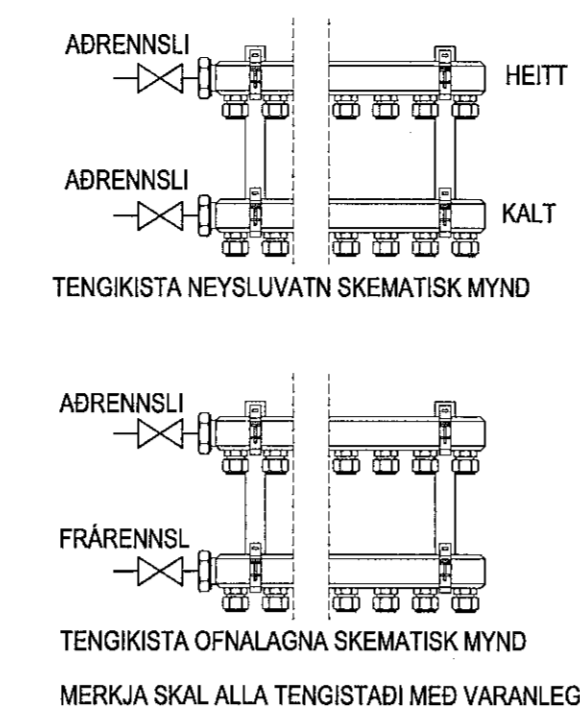

Lyklamynd

Sjá nánari skýringar við loftræstingu á teikningu L-26

Breyting A. dags. 23.10.2018
Loftræslögnum í geymslum breytt.
Breyting B. dags. 23.10.2019
Bækkörnum skipt út fyrir sturtur.

Eskivellir 11
Hafnarfirði

Lagnakerfi:
Grunnmynd: Lagnir á 1.hæð
Þrifalagnir, ofnalagnir og loftræsting

Heiti:	PJ	Dagsetning:	26.02.2016
Takud:	PJ	MKV:	1:50
Serýkt:		N. táknar:	L-07