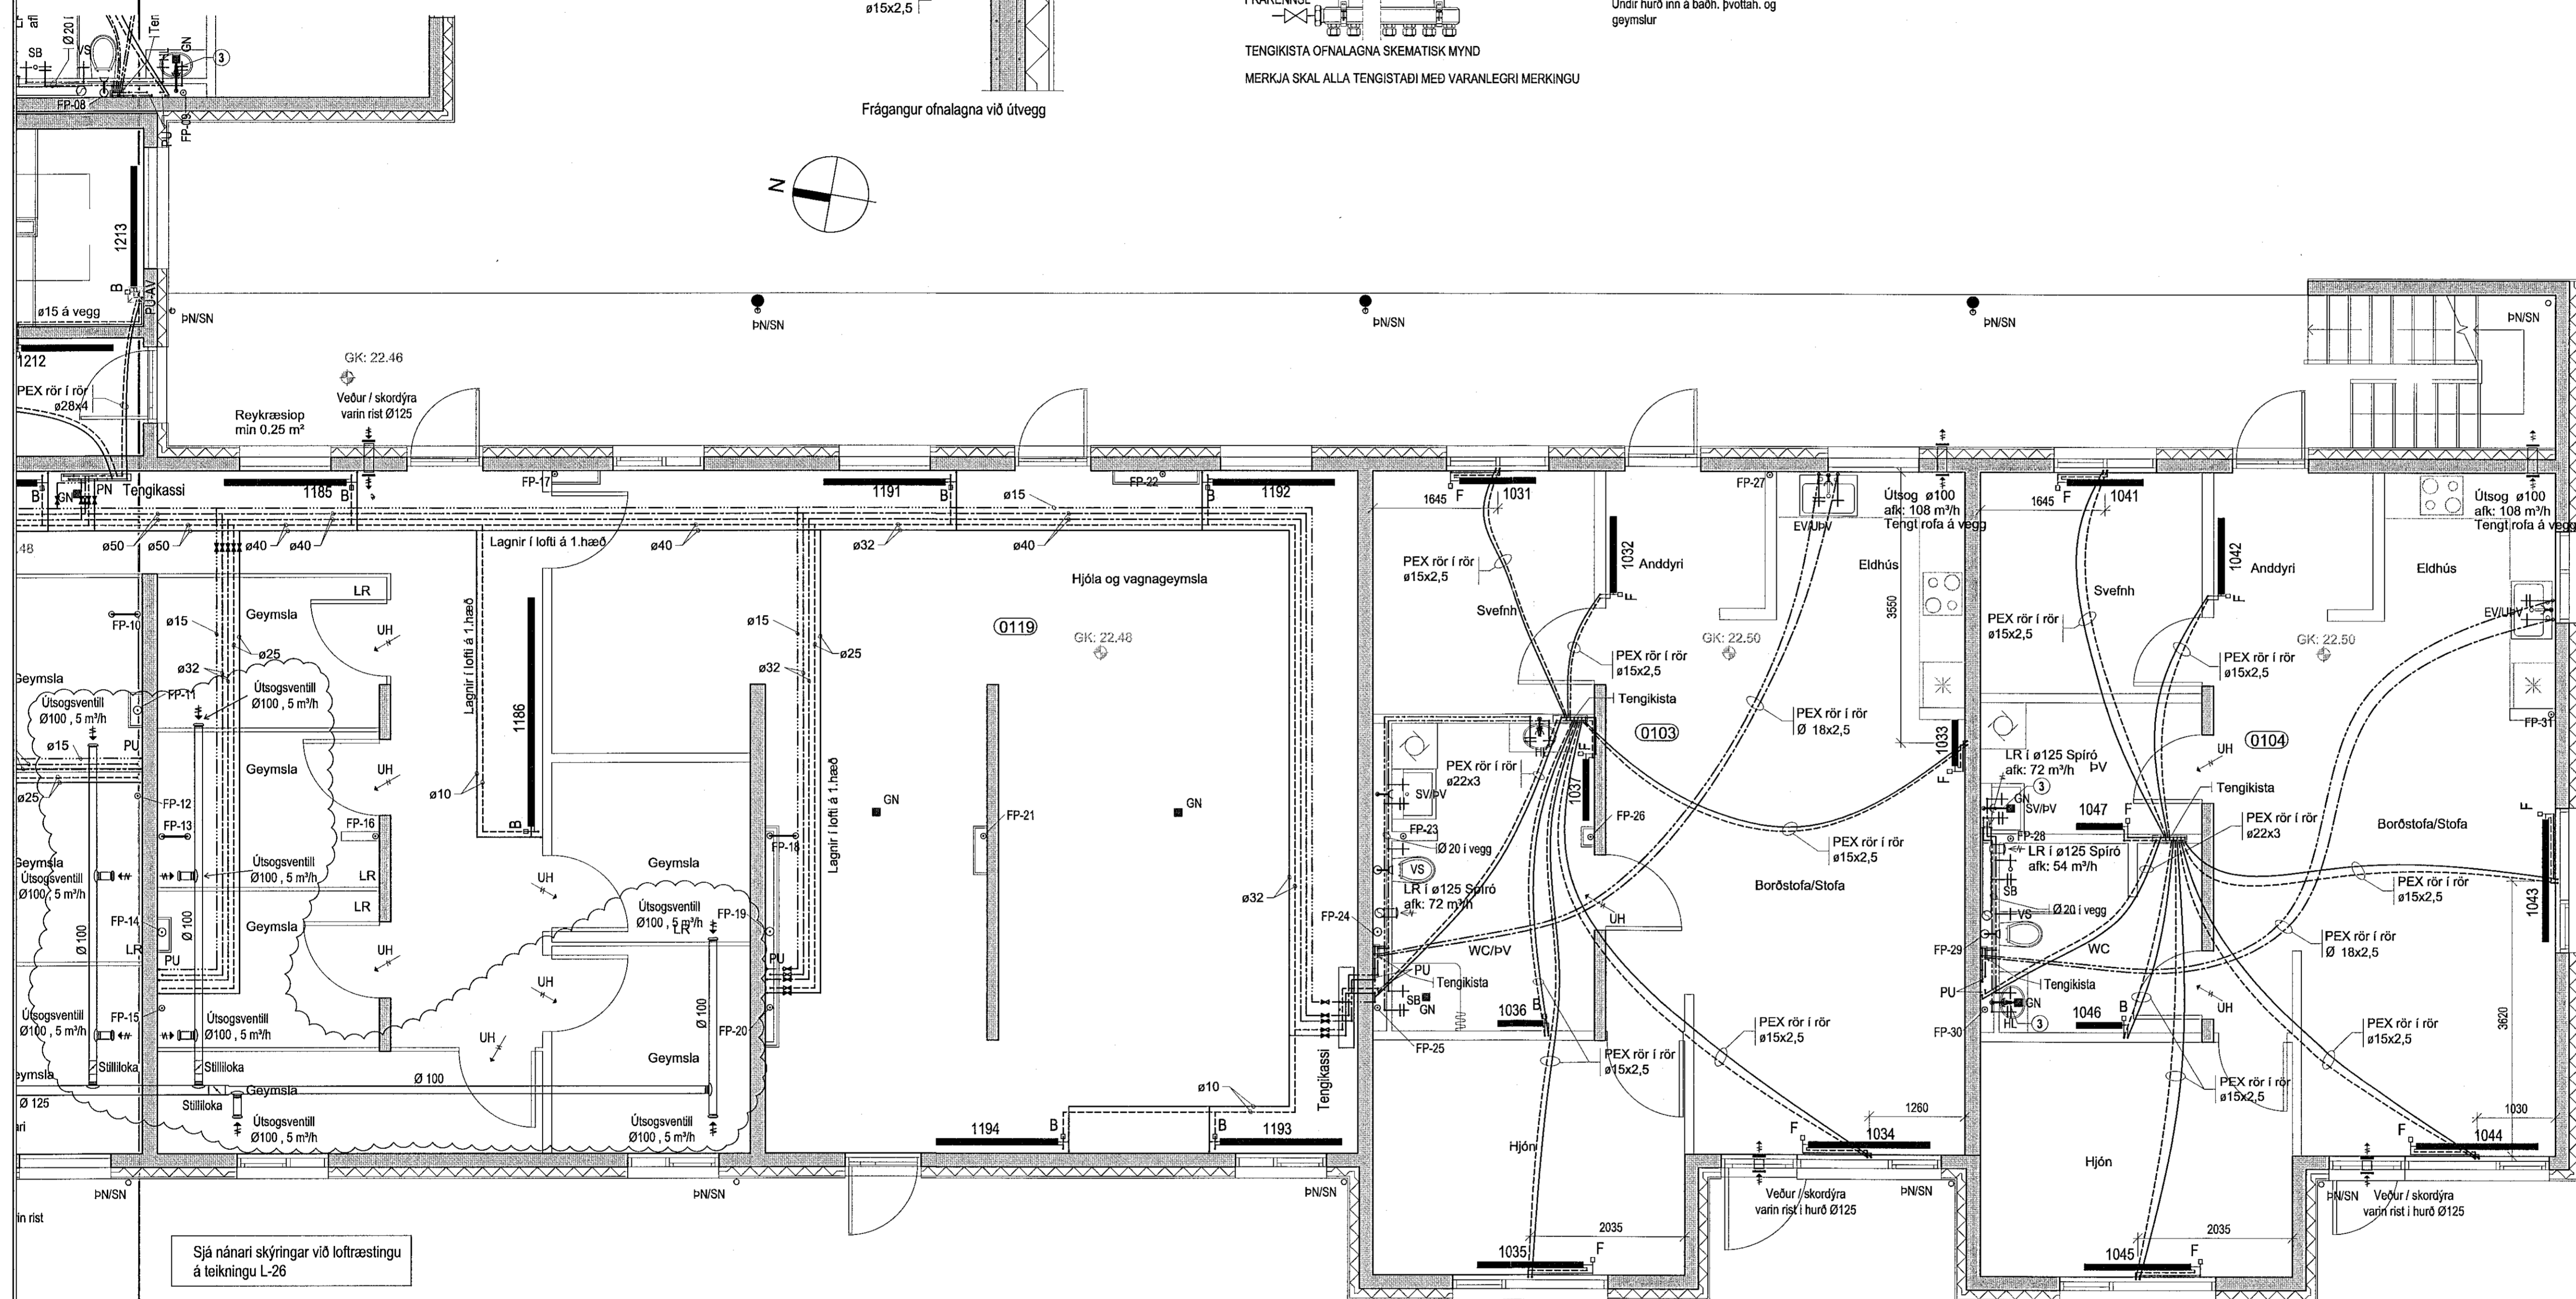

Lyklamynd

Sjá nánari skýringar við loftræstingu á teikningu L-26

Breyting A. dags. 23.10.2018
Loftræslögnum í geymslum breytt.
Breyting B. dags. 23.10.2019
Bækkörnum skipt út fyrir sturtur.

Eskivellir 11
Hafnarfirði

Lagnakerfi:
Grunnmynd: Lagnir á 1.hæð
Þrifalagnir, ofnalagnir og loftræsting

Heiti:	PJ	Dagsetning:	26.02.2016
Takud:	PJ	MKV:	1:50
Serýkt:		N. táknar:	L-07