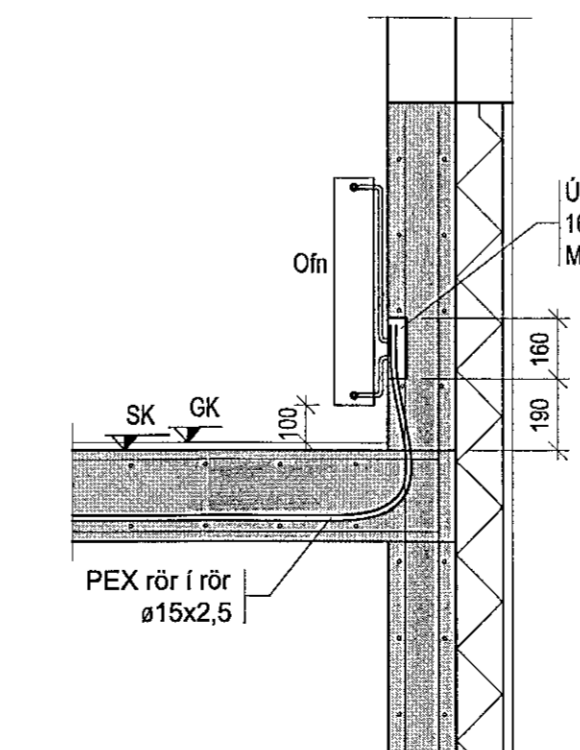

Lyklmynd

Frágangur ofnalagna við útvægg

Breyting A. dags. 23.10.2019
Baðkórnum skipt út fyrir sturtur. Textar breyttast

Eskivellir 11
Hafnarfirði

Lagnakerfi:
Grunnmynd: Lagnir á 2.hæð
Þrífalagnir, ofnalagnir og loftræsting

ABS
-teiknistofa-
Jóhannes Pétursson
Kl. 010418-3959
S: 567-5197, joph@stjornet.is

Heraud:	PJ	Dagsetning:	26.02.2016
Tekud:	PJ	MKV:	1:50
Samþykkt af:		Nr. teikningar:	L-08