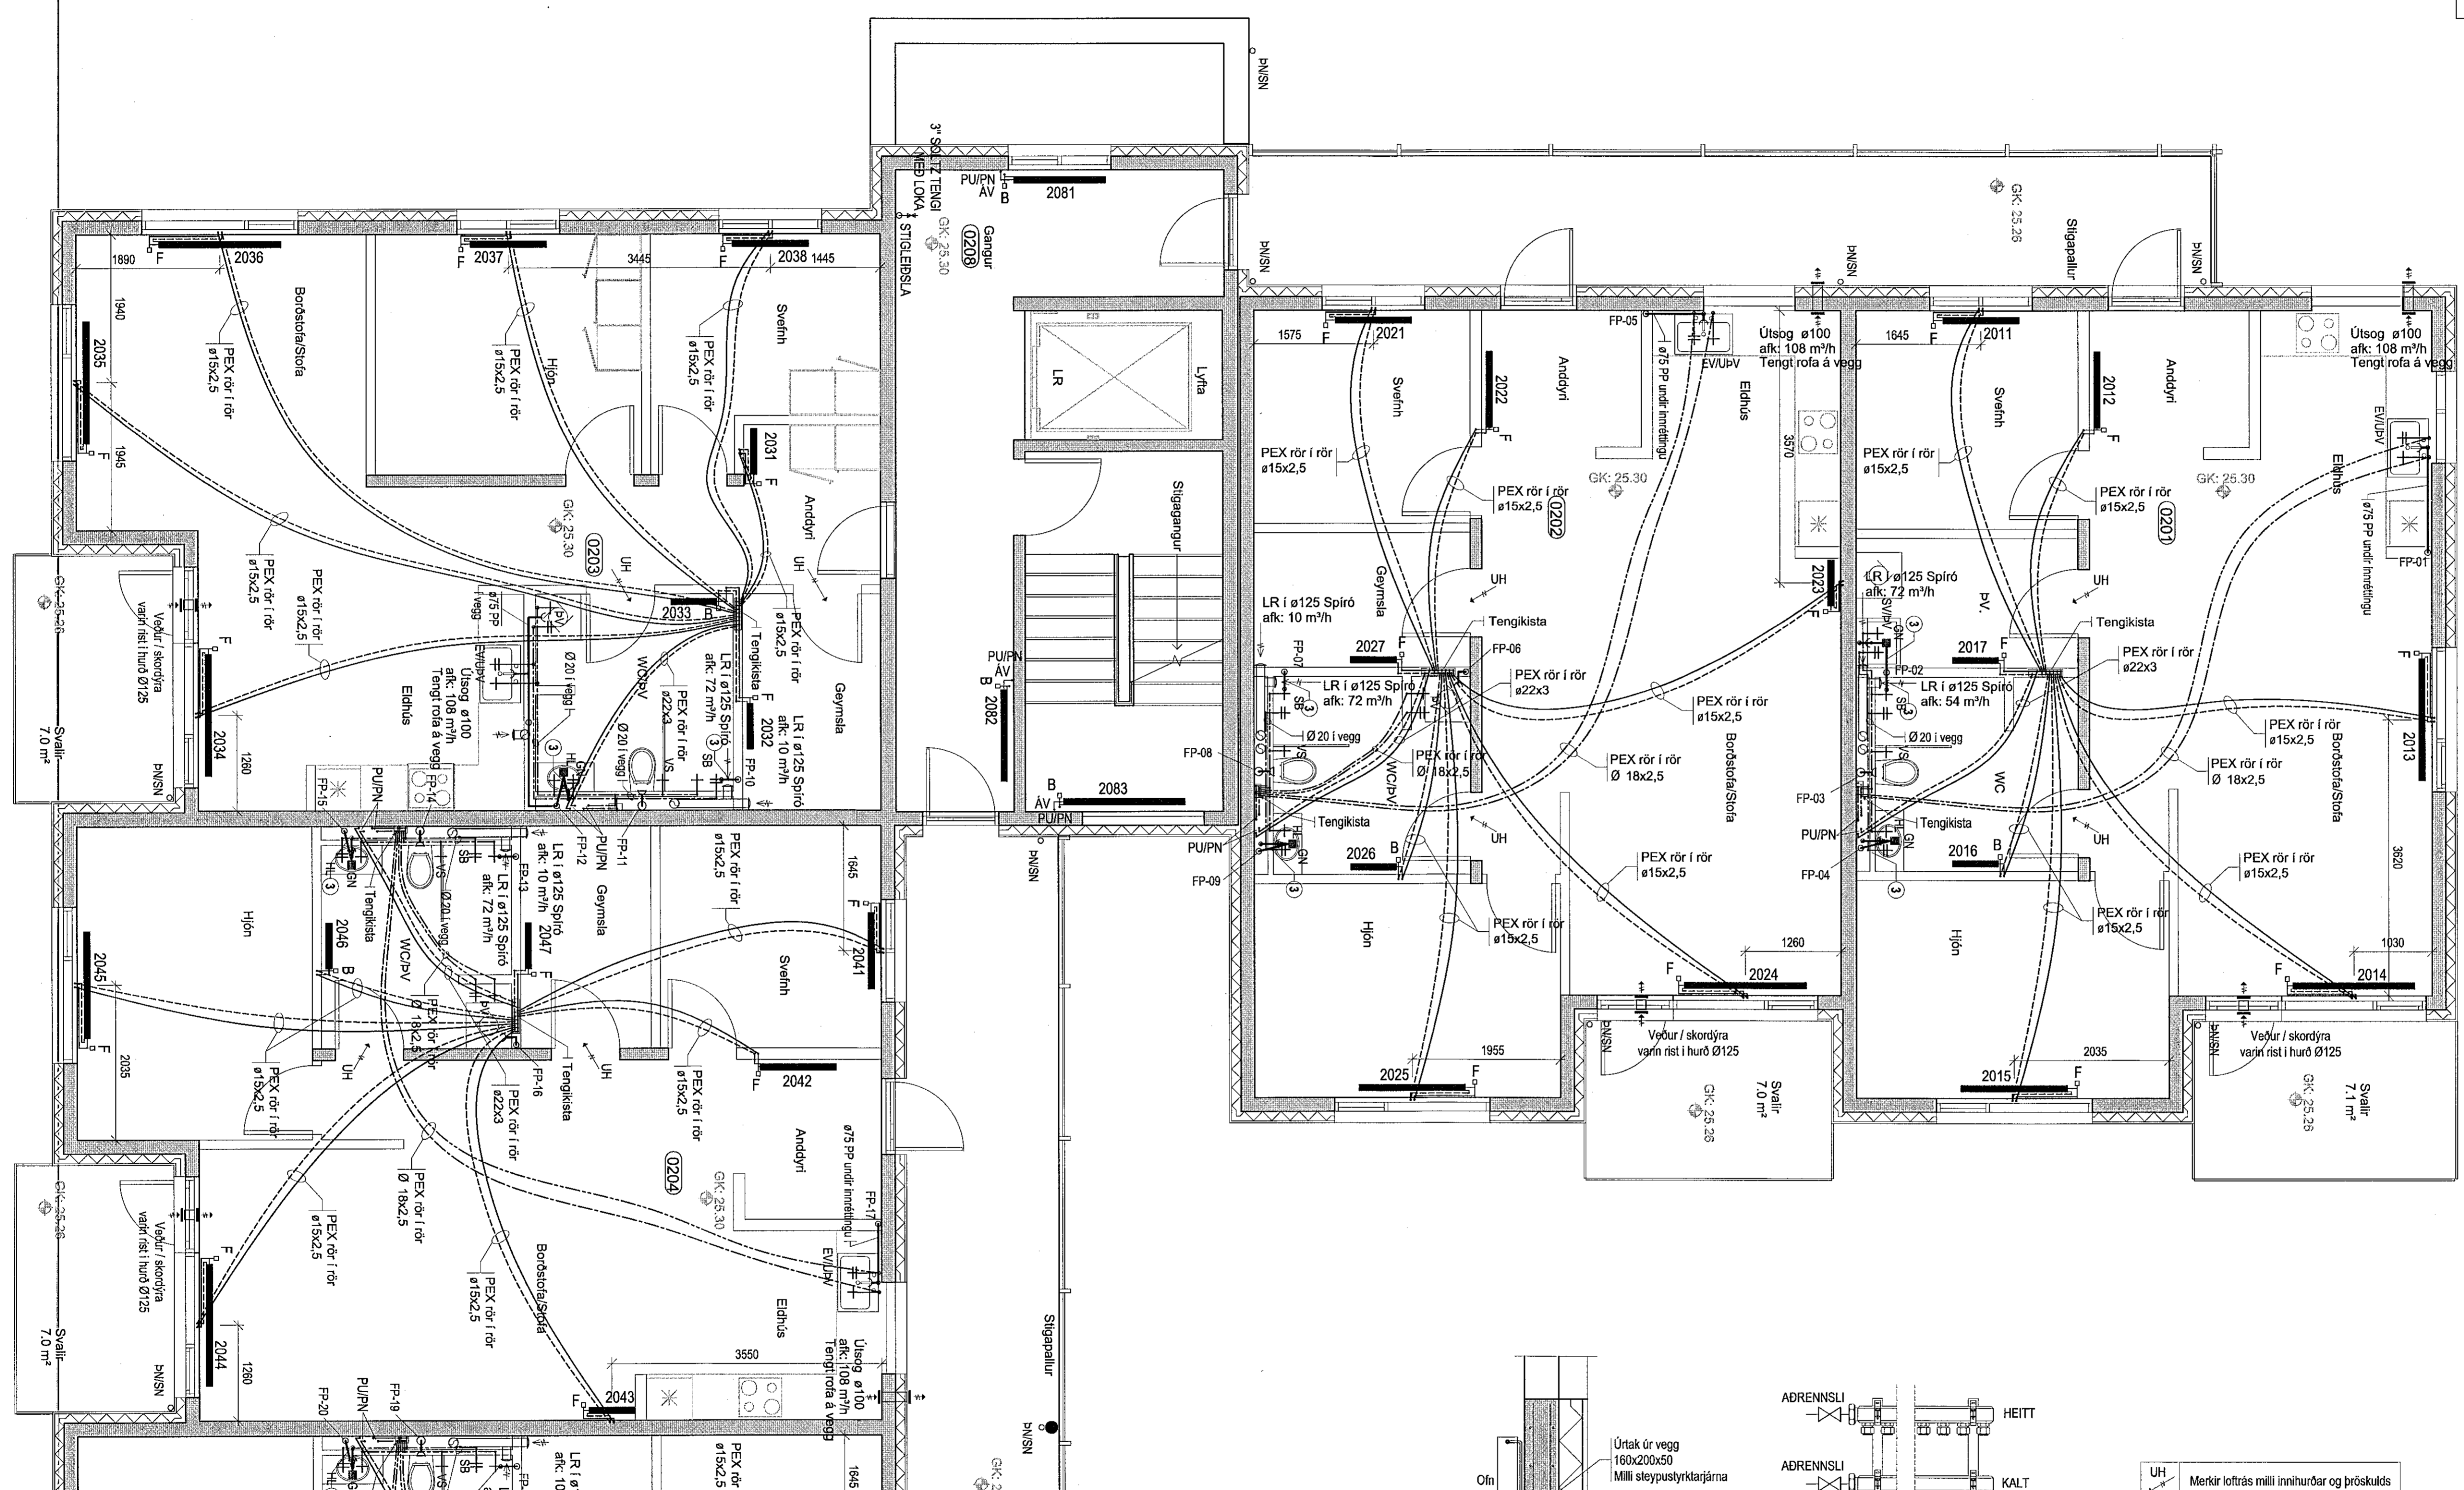

Lyklmynd

Frágangur ofnalagna við útvægg

Breyting A. dags. 23.10.2019
Baðkórnum skipt út fyrir sturtur. Textar breyttast

Eskivellir 11
Hafnarfirði

Lagnakerfi:
Grunnmynd: Lagnir á 2.hæð
Þrífalagnir, ofnalagnir og loftræsting

ABS
-teiknistofa-
Jóhannes Pétursson
Kl. 010418-3959
S: 567-5197, joph@stjornet.is

Heraud:	PJ	Dagsetning:	26.02.2016
Tekud:	PJ	MKV:	1:50
Samþykkt af:		Nr. teikningar:	L-08