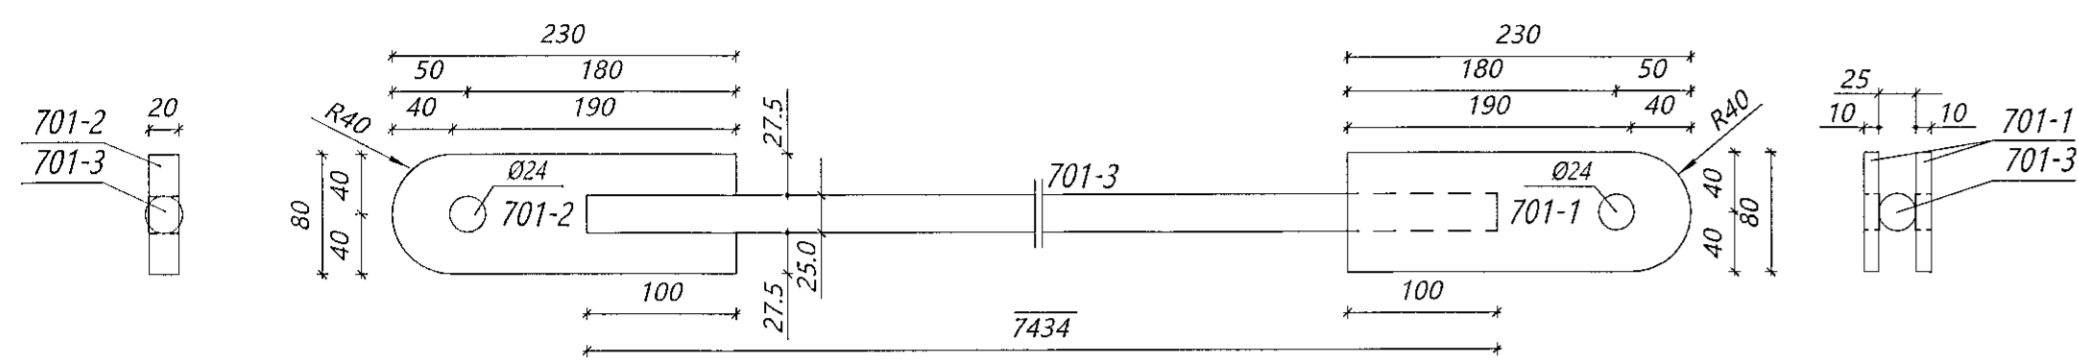

Nr. 701

Samtals: 4 stk

Nr. 703

Samtals: 4 stk