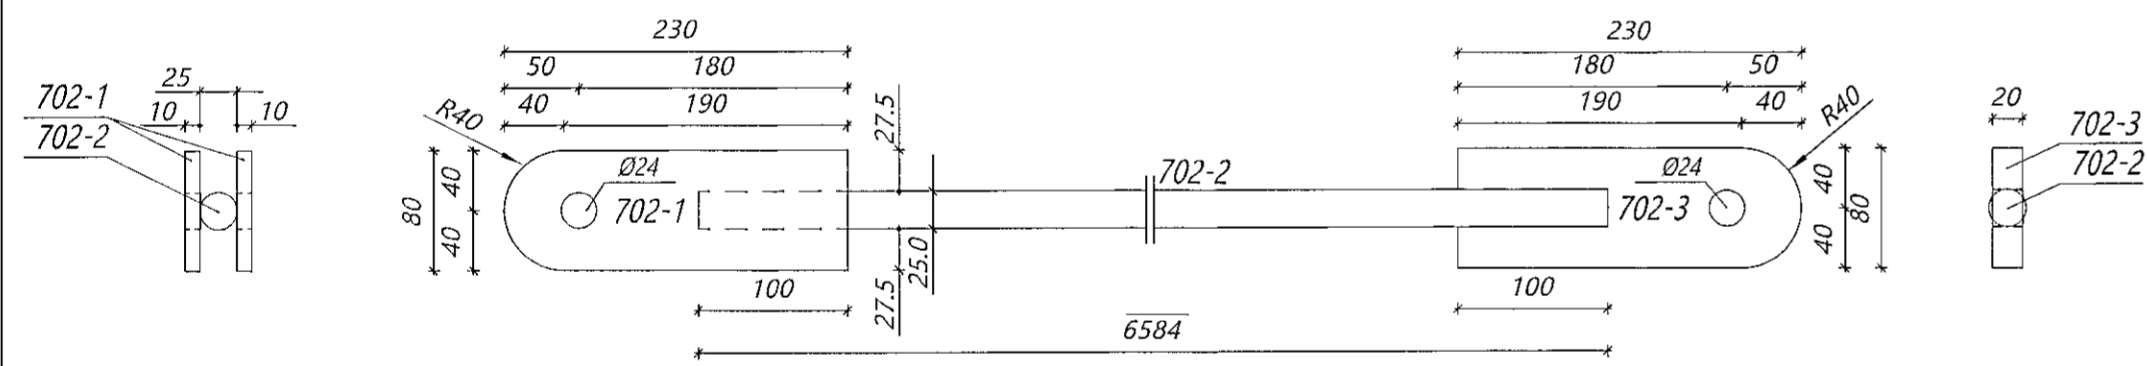

Nr. 702

Samtals: 4 stk

Nr. 704

Samtals: 4 stk