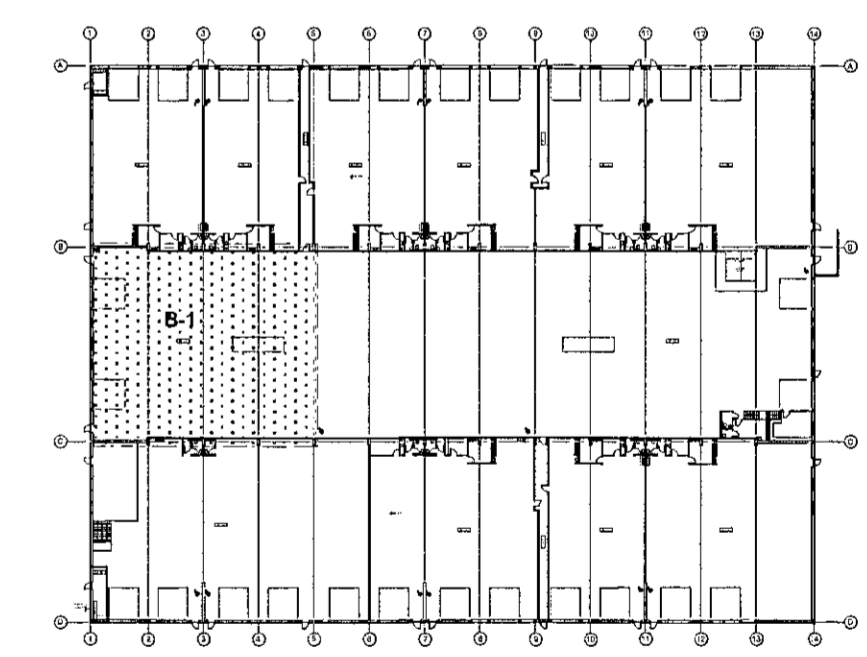

Samþykkt þann
 11 NOV 2019
 Byggingarfulltrúinn í Hafnarfirði
 F.h. Sigurður Steinar Jónsson

LYKILMYND 1:1000

SJÁ SKÝRINGAR Á TEIKNINGU NR. 2.01

(A) Breytt: 08.09.2019 (Breyttar Aðalteikningar)

TEIKN.NR. 2.06	
DAGS. AÐALTEIKNINGA: 09.07. 2019	
KVARDI: 1:50	Teiknirangur ehf. KT.450586-1889 Kirkjustétt 26, 113 Reykjavík Sími: 564 22 44, Netf. tv@vortex.is
DAGS: Feb. 2018	
HANNAÐ: MG	VERKEFNI: ÍSHELLA 1 í HAFNARFIRÐI
TEIKNAD: MG	LAGNIR Í GRUNNI - GRUNNMYND, HLUTI B-1
YFIRFARID:	Magnús Gylfason Þorvaldur Þorvaldsson Undirskrift Aðalhönnuðar KT.091162-3509