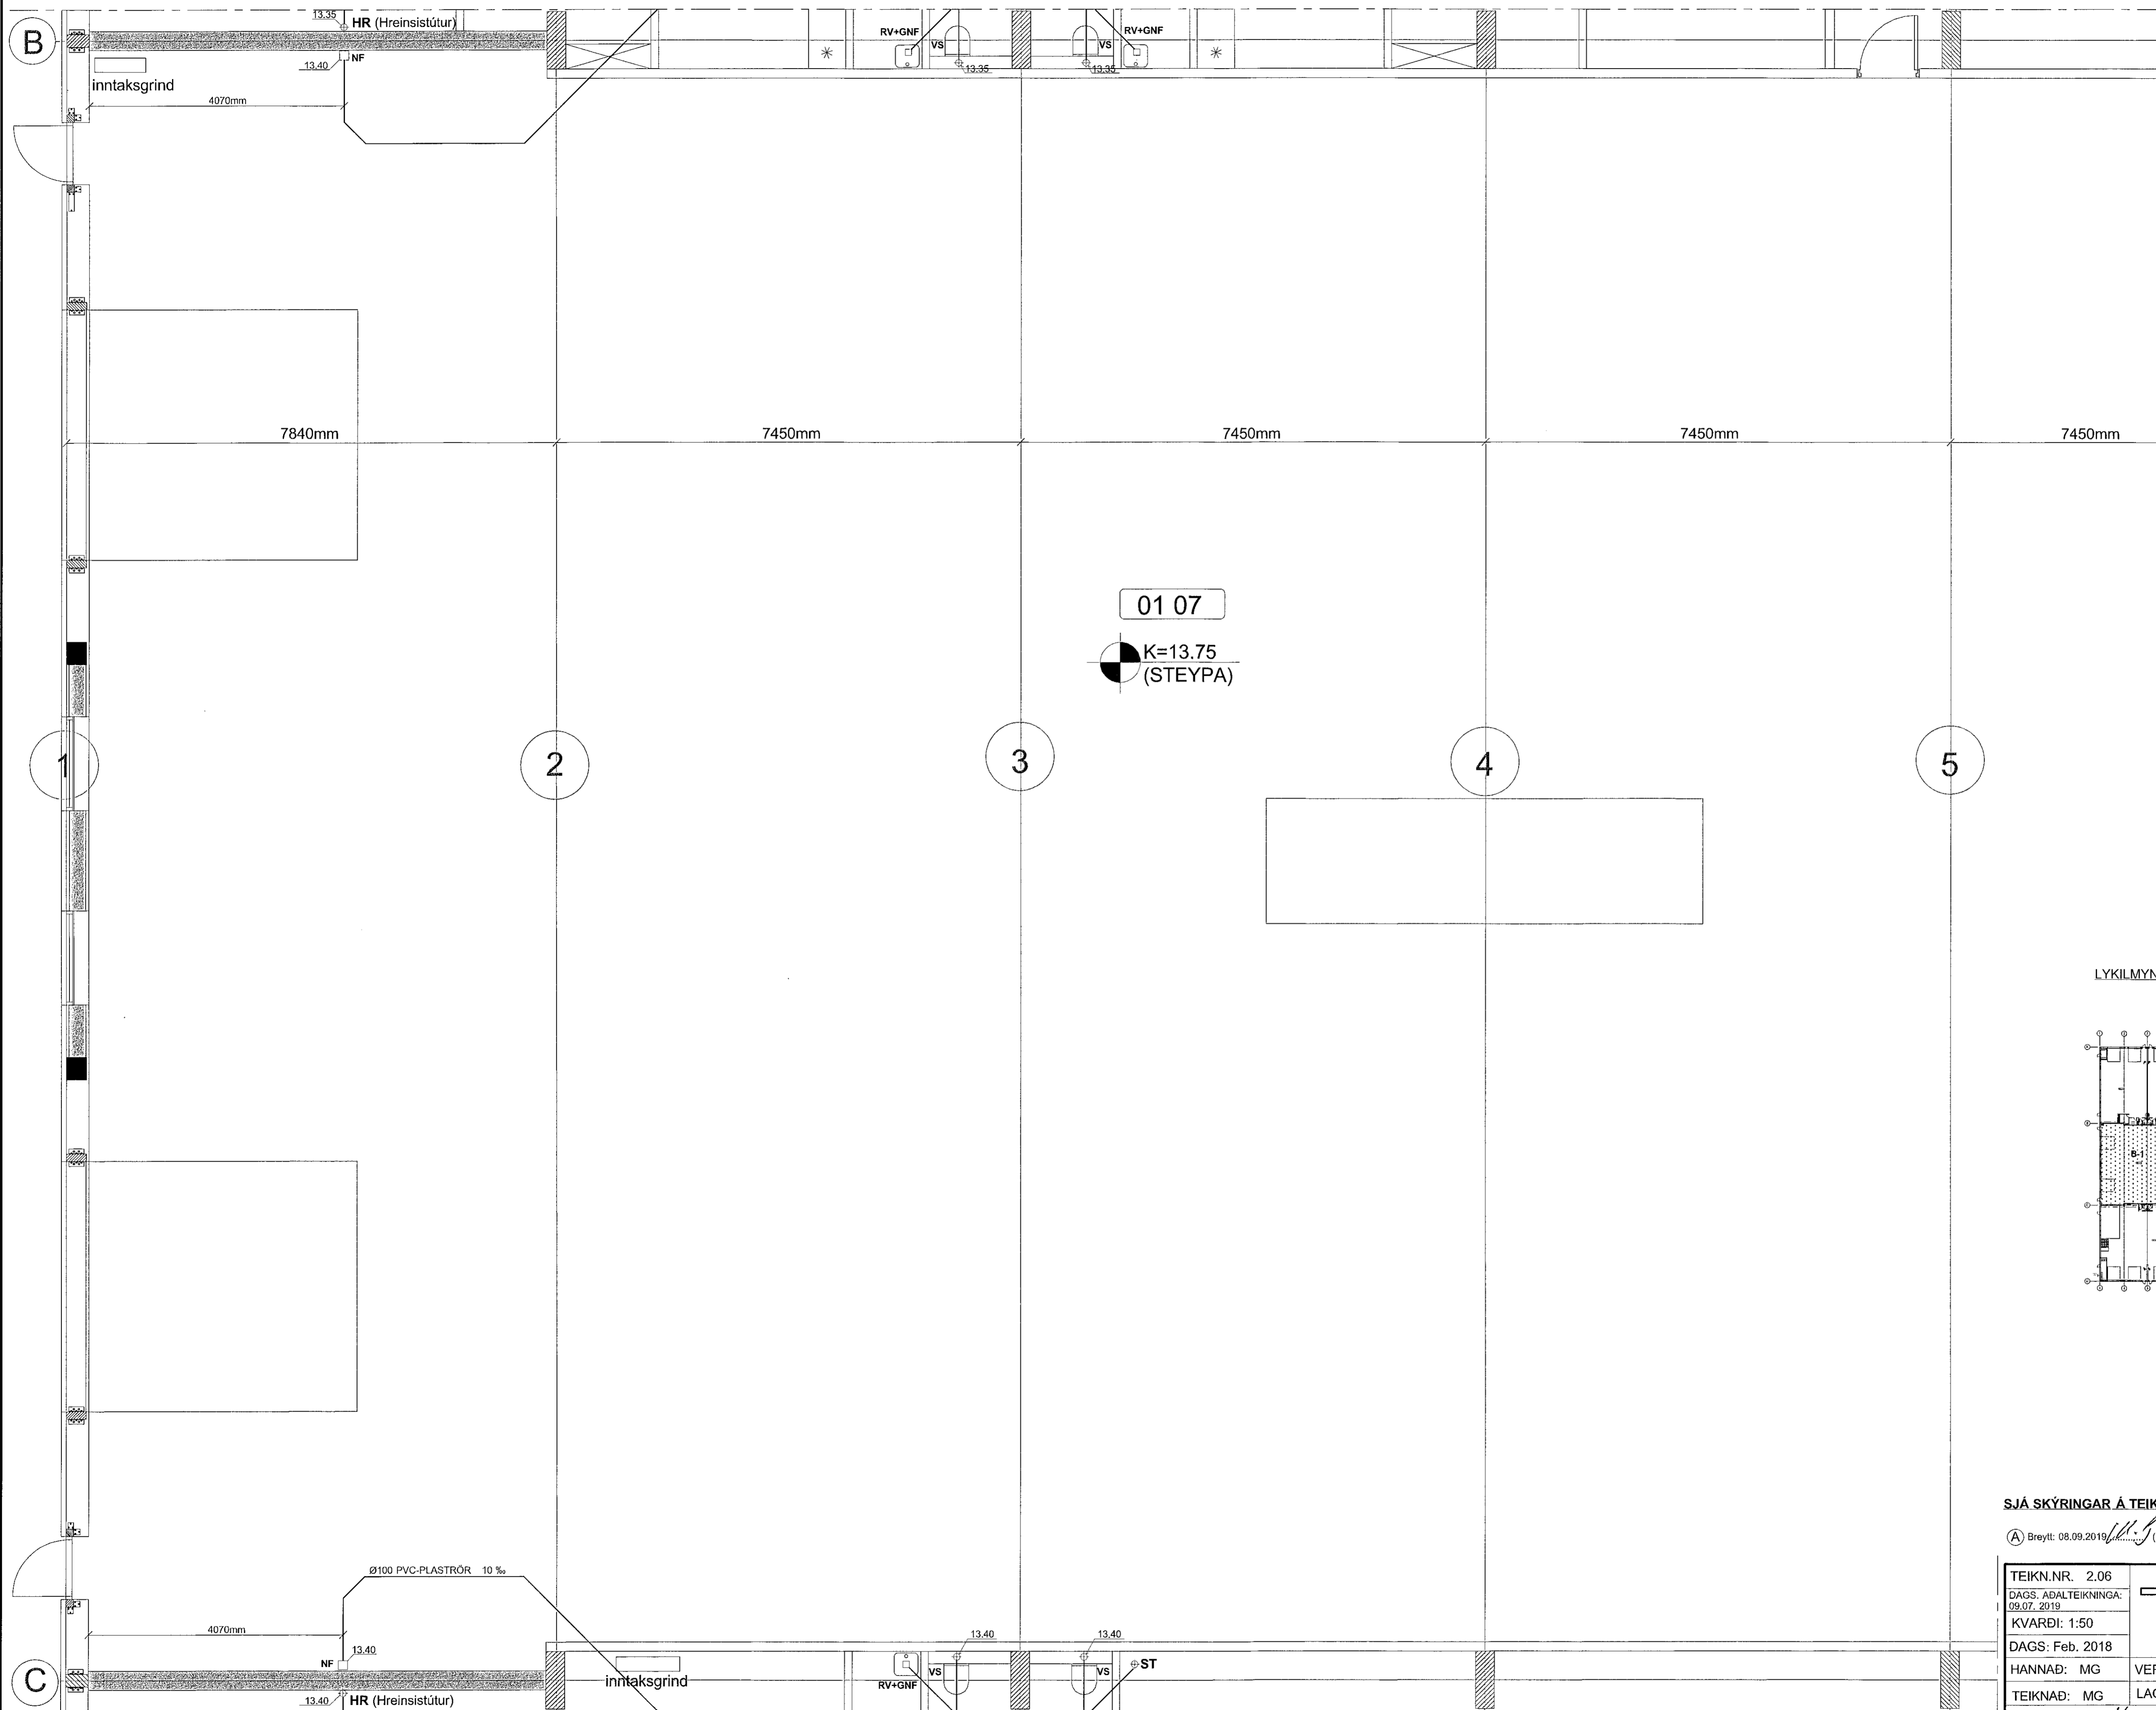

Samþykkt þann
 11 NOV 2019
 Byggingarfulltrúinn í Hafnarfirði
 F.h. Sigurður Steinar Jónsson

LYKILMYND 1:1000

SJÁ SKÝRINGAR Á TEIKNINGU NR. 2.01

(A) Breytt: 08.09.2019 (Breyttar Aðalteikningar)

TEIKN.NR. 2.06	
DAGS. AÐALTEIKNINGA: 09.07. 2019	
KVARDI: 1:50	Teiknirangur ehf. KT.450586-1889 Kirkjustétt 26, 113 Reykjavík Sími: 564 22 44, Netf. tv@vortex.is
DAGS: Feb. 2018	
HANNAÐ: MG	VERKEFNI: ÍSHELLA 1 í HAFNARFIRÐI
TEIKNAD: MG	LAGNIR Í GRUNNI - GRUNNMYND, HLUTI B-1
YFIRFARID:	Magnús Gylfason Þorvaldur Þorvaldsson Undirskrift Aðalhönnuðar KT.091162-3509