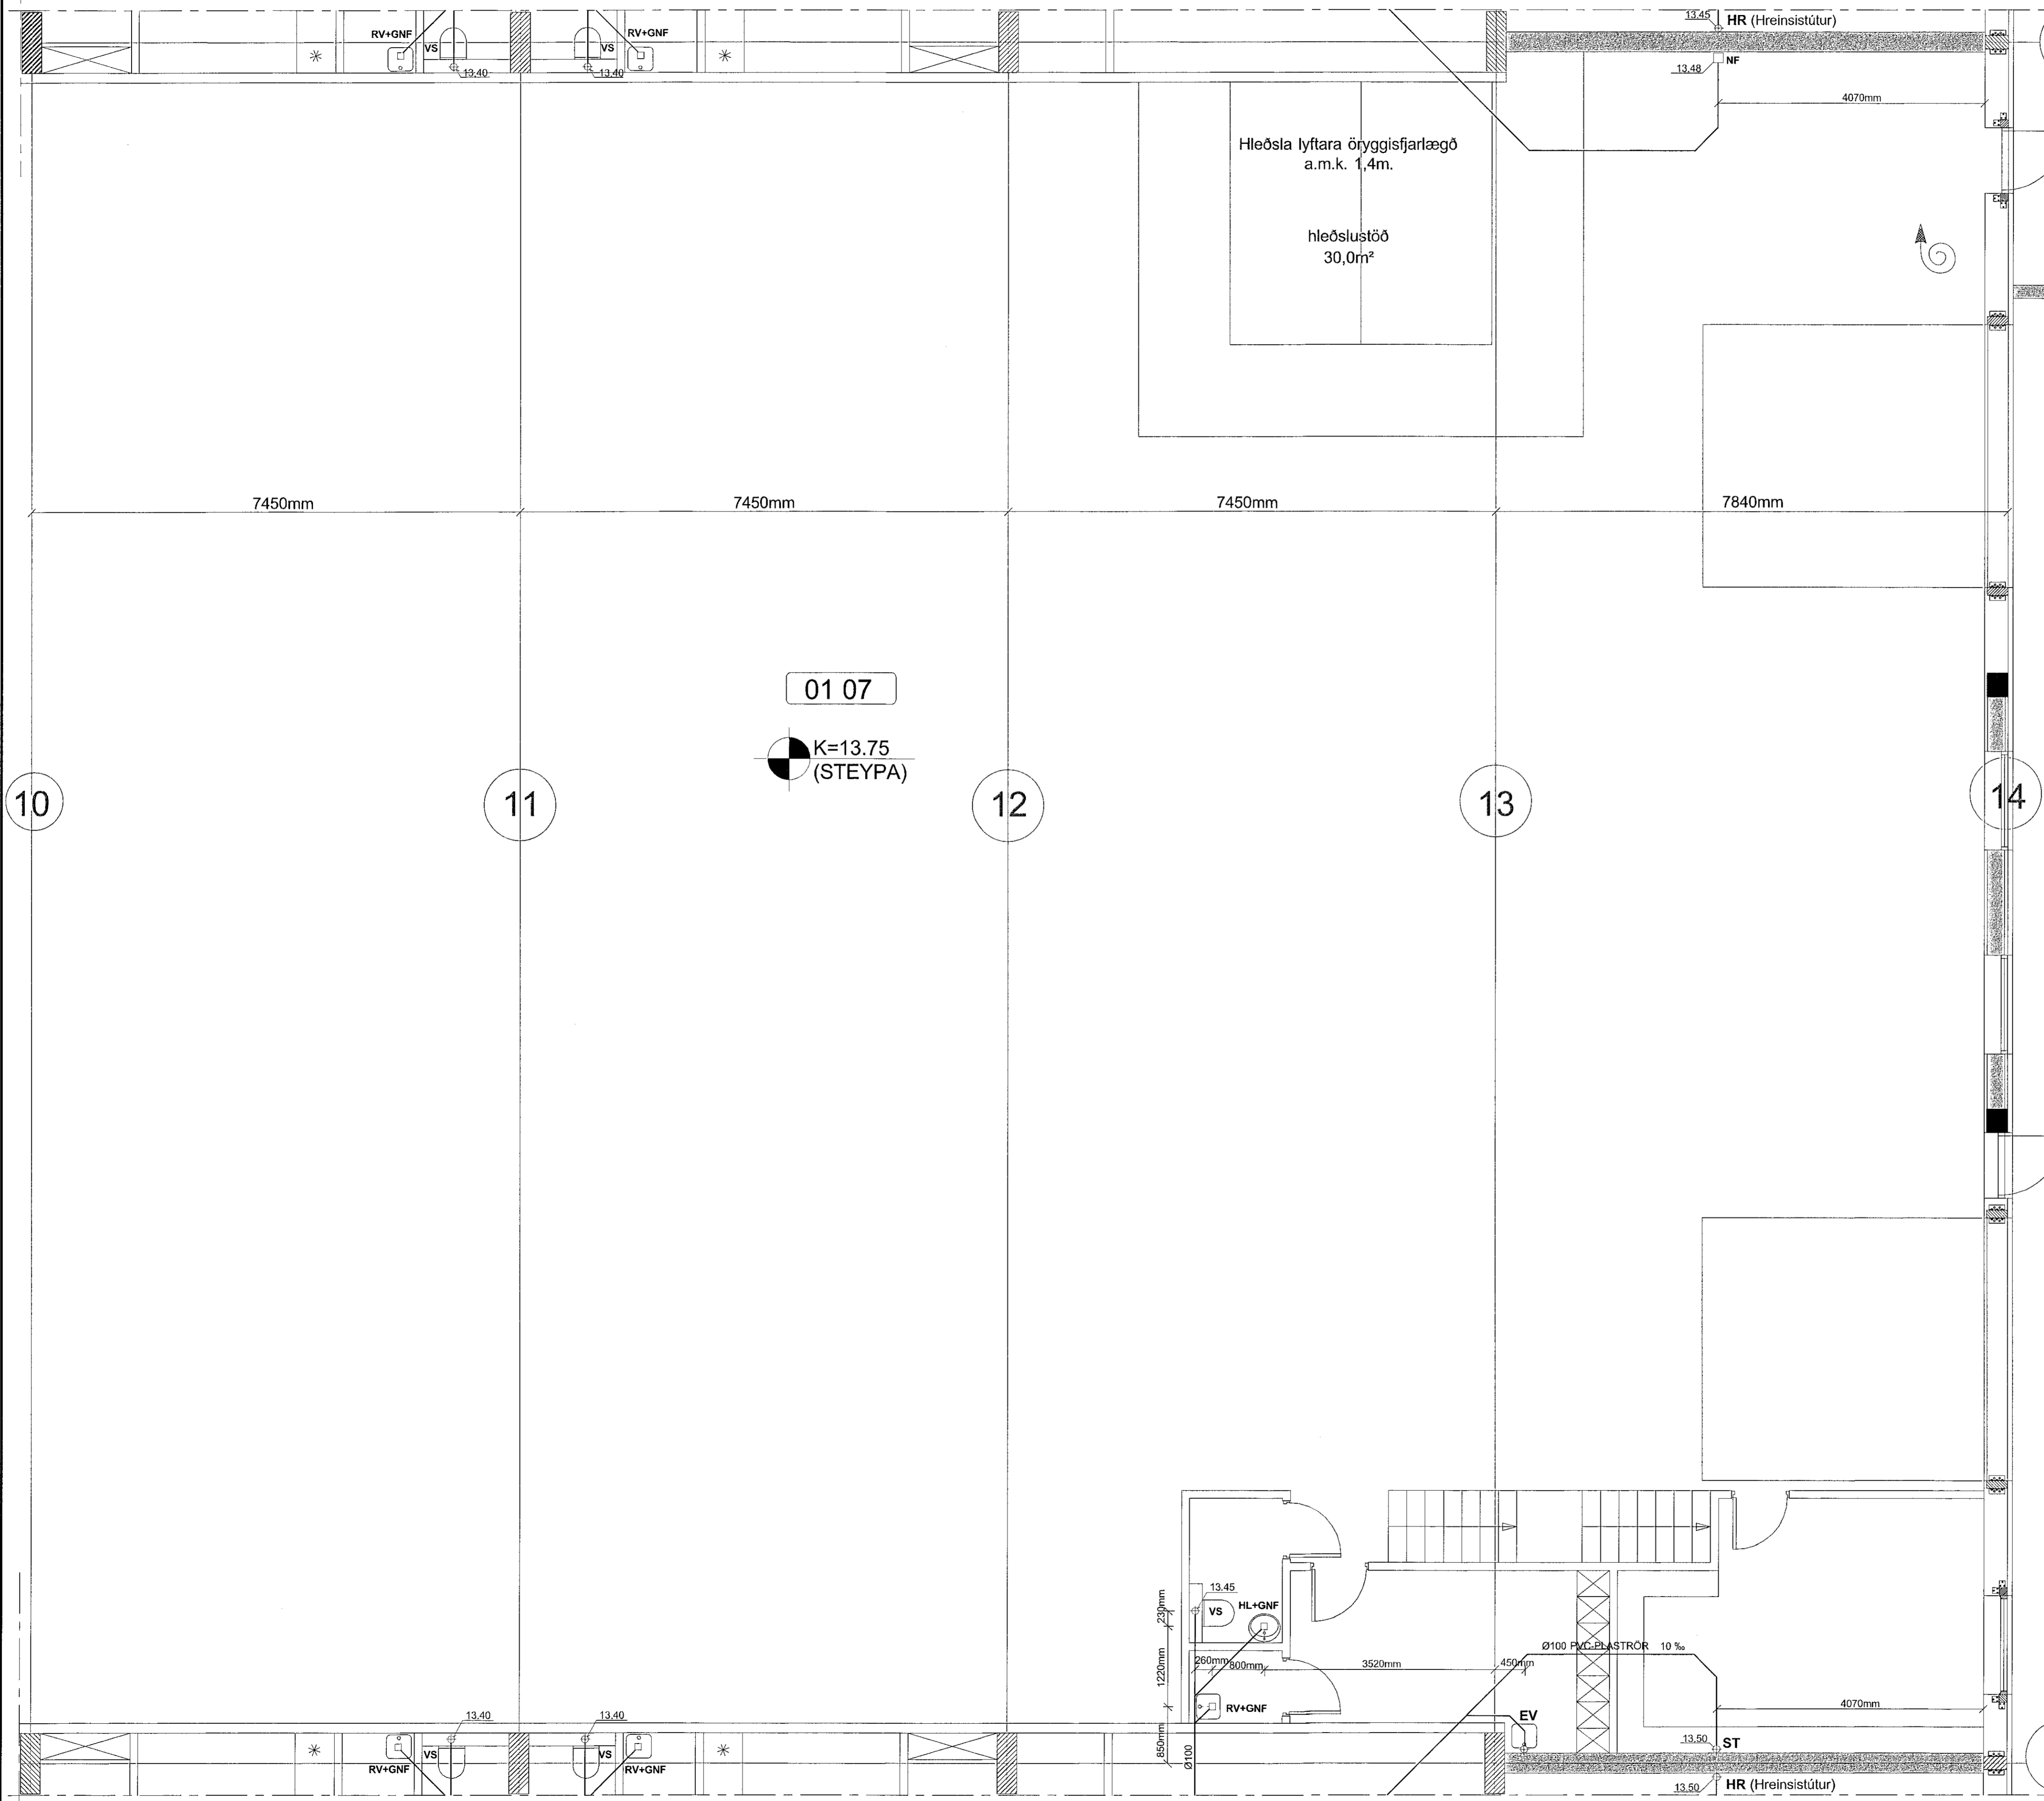

Samykkt þann  
 11 NOV 2019  
 Byggingarfulltrúinn í Hafnarfirði  
 F.h. Sigurður Steinarsson

LYKILMYND 1:1000

SJÁ SKÝRINGAR Á TEIKNINGU NR. 2.01

(A) Breytt: 08.09.2019 (Breyttar Aðalleikningar)

TEIKN.NR. 2.08  
 DAGS. AÐALTEIKNINGA: 09.07.2019  
 KVARDI: 1:50  
 DAGS: Feb. 2018  
 HANNAD: MG  
 TEIKNAD: MG  
 YFIRFARID: Magnús Gylfason