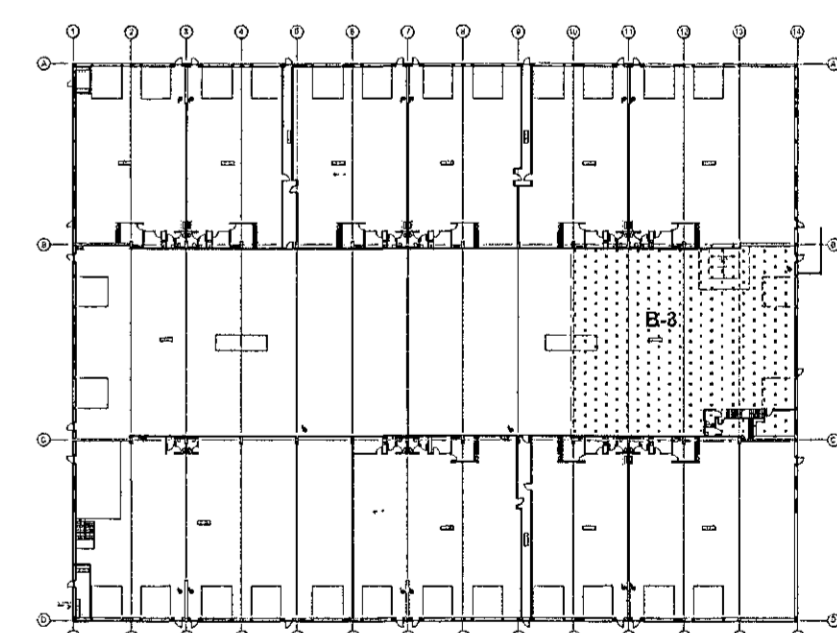

Samykkt þann  
 11 NOV 2019  
 Byggingarfulltrúinn í Hafnarfirði  
 F.h. Sigurður Steinarsson

LYKILMYND 1:1000

SJÁ SKÝRINGAR Á TEIKNINGU NR. 2.01

(A) Breytt: 08.09.2019 (Breyttar Aðalleikningar)

TEIKN.NR. 2.08  
 DAGS. AÐALTEIKNINGA: 09.07.2019  
 KVARDI: 1:50  
 DAGS: Feb. 2018  
 HANNAD: MG  
 TEIKNAD: MG  
 YFIRFARID: Magnús Gylfason