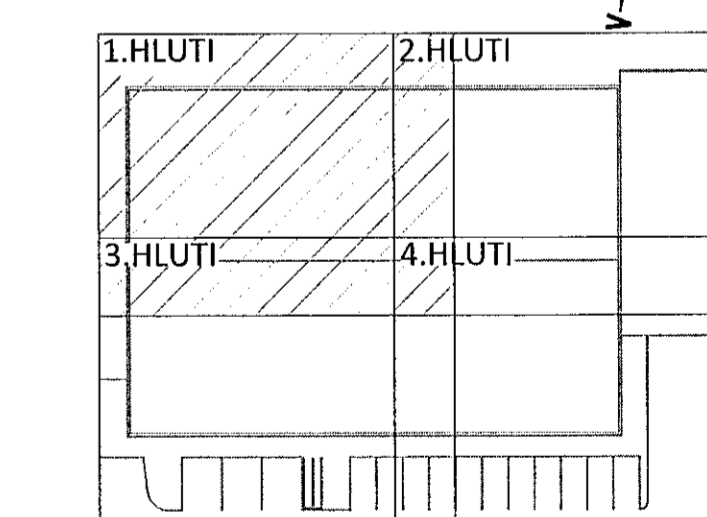

Kt. 220564-4369

ÁRITUN HÖNNUNARSTJÓRA: KT.
SÉRUPPDRÁTTUR ER Í SAMRÆMI VÍÐ AÐALUPPDRÆTTI.
VERKNR: 14-04-R DAGS.ÚTG: 23.07.19

SKÝRINGAR:

- SJÁ TEIKNINGU 1-0000 FYRIR ALMENNAR SKÝRINGAR
- ÖLL MÁL ERU Í MILLIMETRUM OG ALLIR KÓTAR ERU Í METRUM
- STÁL Í BITUM OG VINKLUM SKAL VERA S235
- STÁL Í SÚLUM (RHS) SKAL VERA S355
- SJÁ TEIKNINGU 1-2000 FYRIR ALMENN SNID Í VEGGI OG PLÖTUR
- EF STAÐSETNING JÁRNABENDINGAR ER EKKI MÁLSETT Á GRUNNMYND SKAL ALMENNT GERT RÁÐ FYRIR AÐ HÚN SÉ MIÐJUSETT YFIR ÁSETUM EÐA MITT Á MILLI ÁSETA
- SJÁ GATAPLÖN FRÁ FERLU FYRIR STÆRD OG STAÐSETNINGU GATA Í PLÖTUR OG VEGGI
- SJÁ TEIKNINGAR 1-3050 OG 1-3051 FYRIR STÁLFASTINGAR F1, F2,.....
- SJÁ TEIKNINGU 1-2001 FYRIR INNSTEYPTA FESTINGU IF-01

TÁKN:

- TÁKNAR NÝJA STEYPU
- TÁKNAR RÁÐANDI STEFNU BENDINGAR Í NEDRI BRÚN
- TÁKNAR RÁÐANDI STEFNU BENDINGAR Í EFRI BRÚN
- TÁKNAR HLÍÐ Á VEGG MEÐ SJÓNSTEYPUÁFERÐ - KRÖFUR UM GÆÐI FLEKAMÓTA O.FL. SKV. VERKLÝSINGU

LYKILMYND