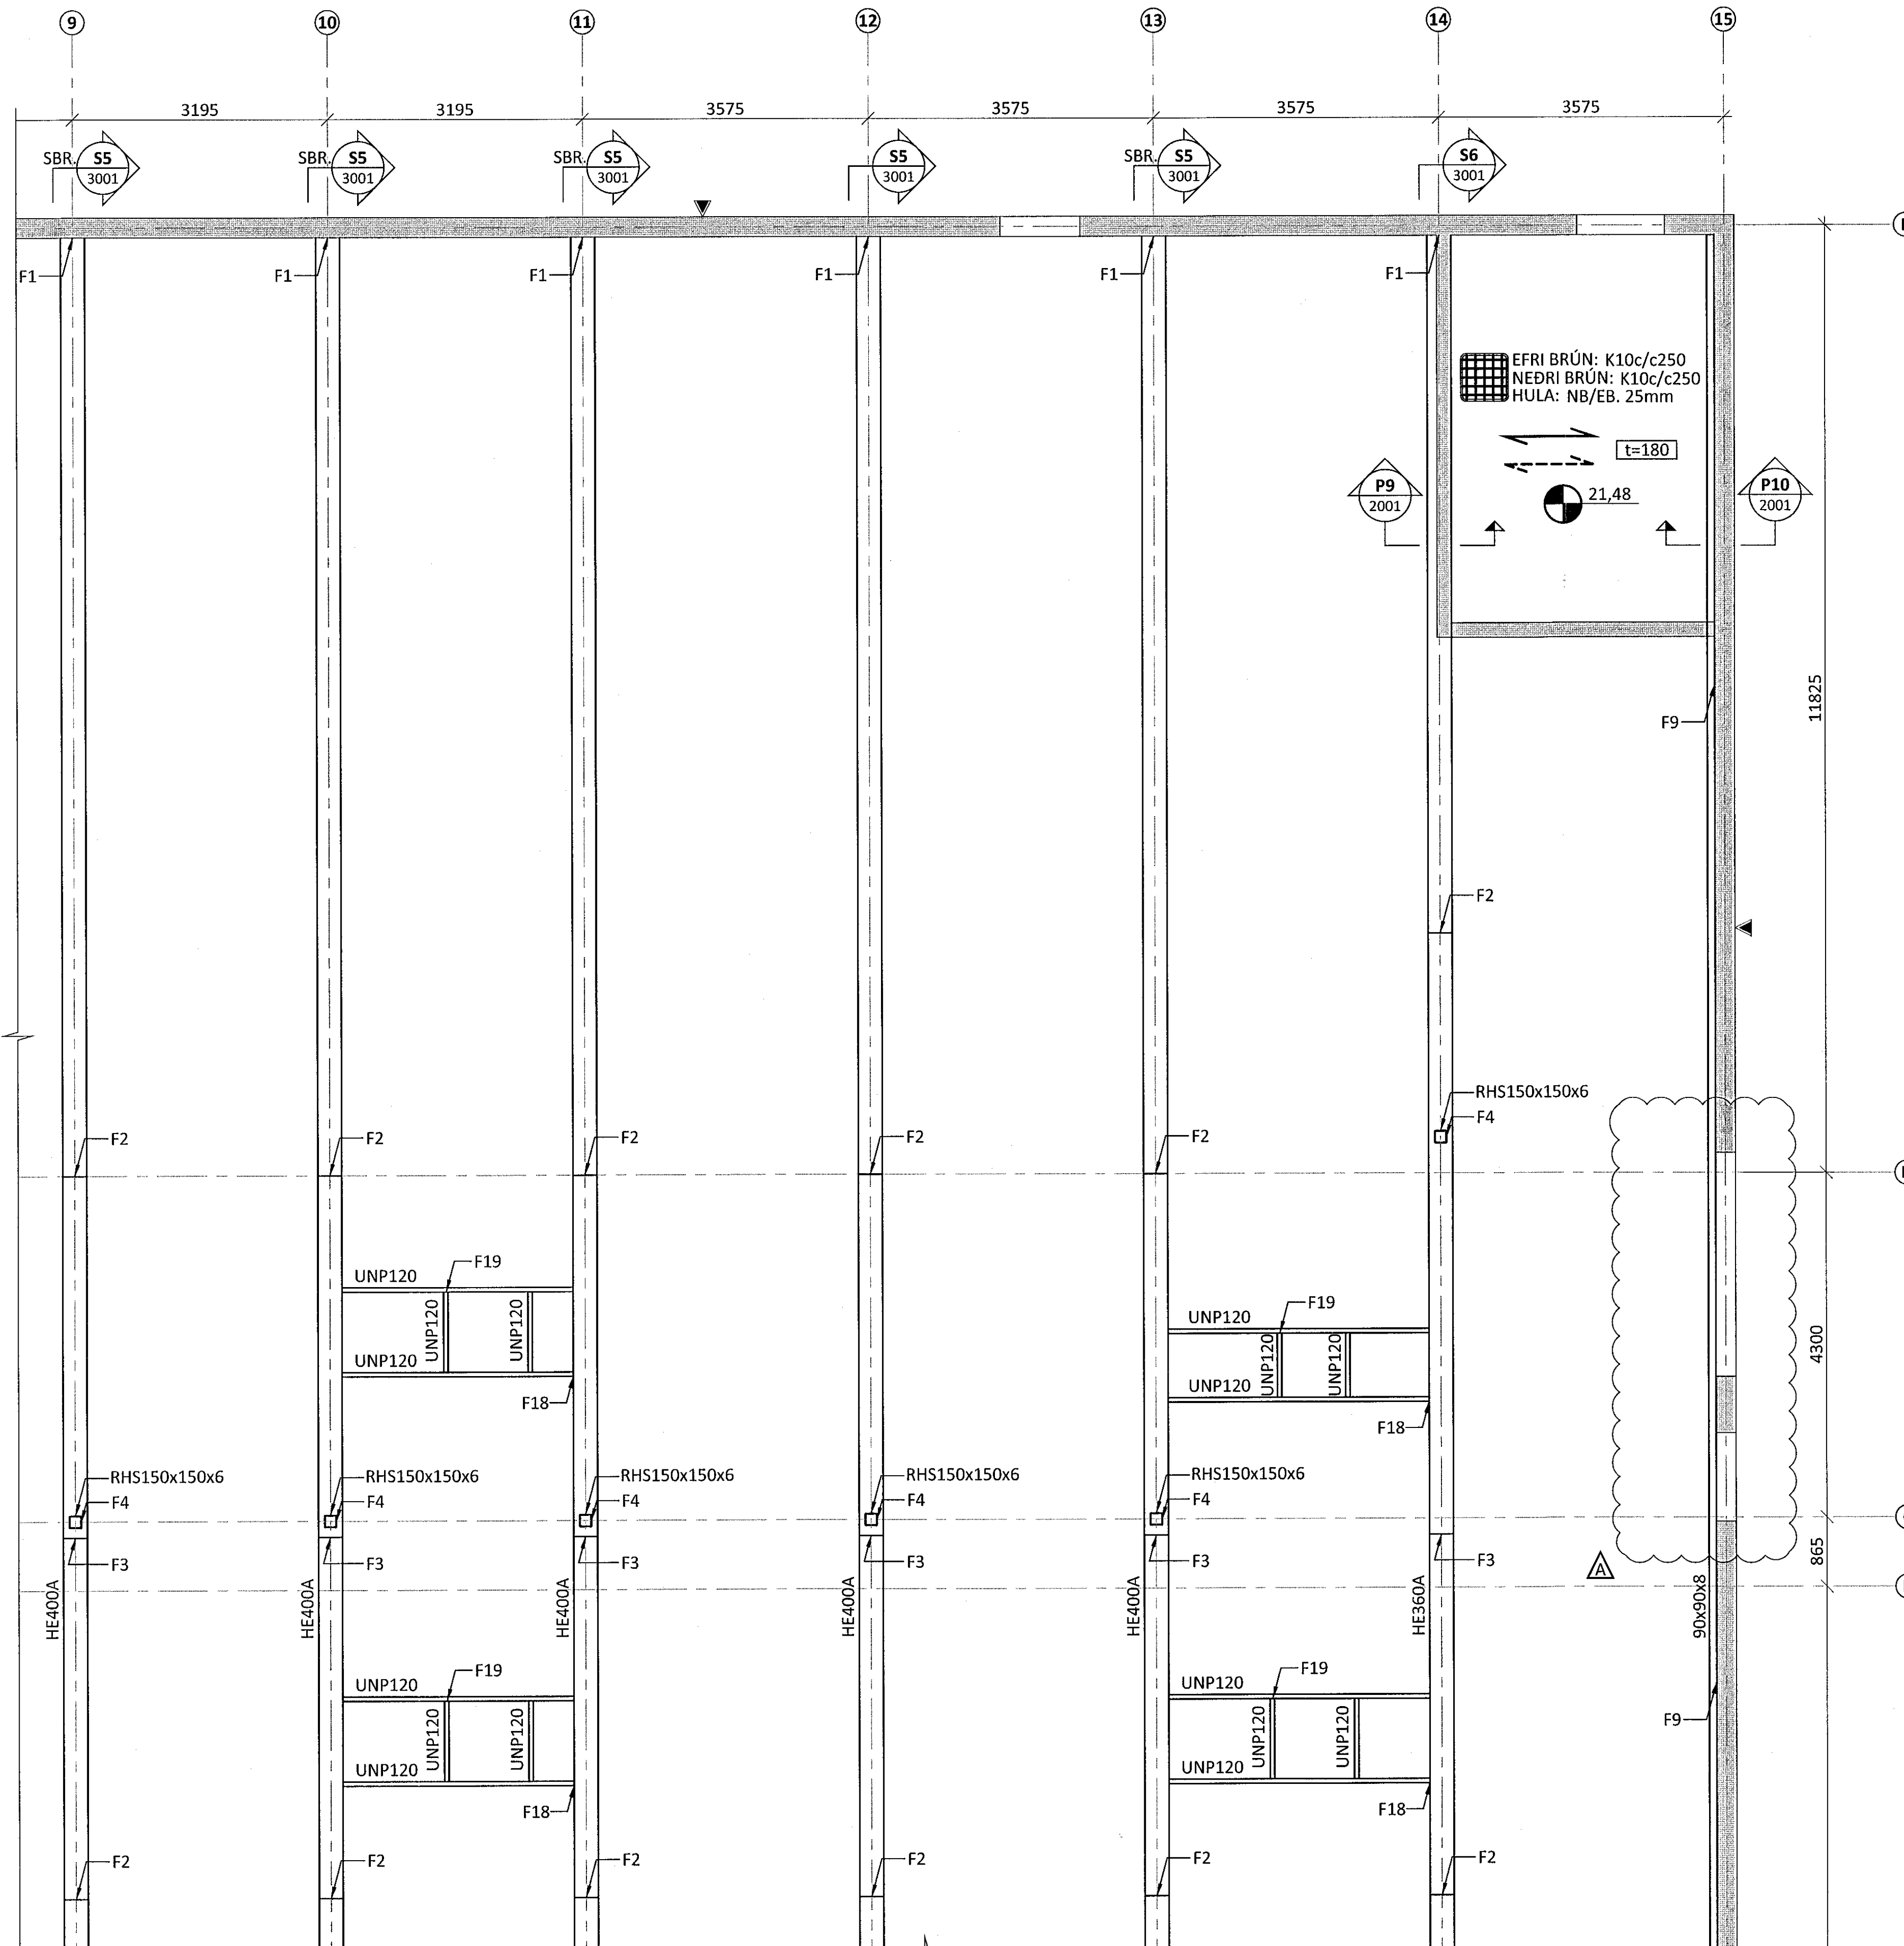

Kt. 220564-4369

ÁRITUN HÖNNUNARSTJÓRA: KT.
SERUPPRÁTTUR ER Í SAMRÆMI VÍÐ ADALUPPDRETTI.
VERKNR: 14-04-R DAGS.ÚTG. 23.07.19

SKÝRINGAR:

- SJÁ TEIKNINGU 1-0000 FYRIR ALMENNAR SKÝRINGAR
- ÖLL MÁL ERU Í MILLIMETRUM OG ALLIR KÓTAR ERU Í METRUM
- STÁL Í BITUM OG VINKLUM SKAL VERA S235
- STÁL Í SÚLUM (RHS) SKAL VERA S355
- SJÁ TEIKNINGU 1-2000 FYRIR ALMENN SNIÐ Í VEGGI OG PLÖTUR
- EF STAÐSETNING JÁRNABENDINGAR ER EKKI MÁLSETT Á GRUNNMYND SKAL ALMENNT GERT RÁÐ FYRIR AD HÚN SÉ MIÐJUSETT FYRIR ÁSETUM EÐA MITT Á MILLI ÁSETA
- SJÁ GATAPLÖN FRÁ FERLI FYRIR STÆRD OG STAÐSETNINGU GATA Í PLÖTUR OG VEGGI
- SJÁ TEIKNINGAR 1-3050 OG 1-3051 FYRIR STÁLFASTINGAR F1, F2,....
- SJÁ TEIKNINGU 1-2001 FYRIR INNSTEYPTA FESTINGU IF-01