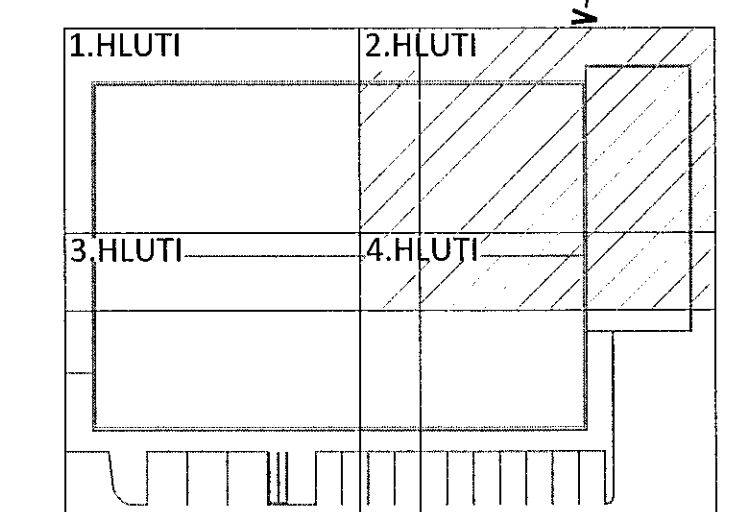

LYKILMYND

A 31.10.19 HURÐA- OG GLUGGAGÖT UPPFÆRD
NR. DAGS. LYSING

NORÐURHELLA 1
KRÓNAN - MATVÖRUVERSLUN HAFNARFJÖRDUR
BURÐARVIRKI
ÞAKVIRKI
GRUNNMYND

SAMÞYKKT 260172-3879
HÖNNUÐUR YFIRFARID DAGS. ÚTG. DAGS. BREYT.
AK ak@ferill.is ÞÓ 10.10.19 31.10.19
MKV. (A1) VERKNR. TEIKN. NR. BREYT.
1:50 19040 1-1002 A