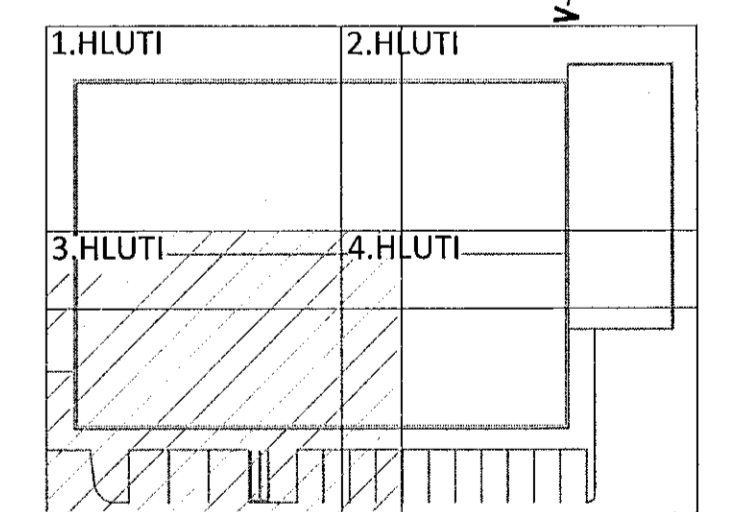

ÁRITUN HÖNNUNARSTJÓRA: KT. 220564-4369
SÉRUPPRÁTTUR ER Í SAMRÆMI VÍÐ ADALUPPRÆTTI. DAGS.ÚTG. 23.07.19
VERKNR. 14-04-R

SKÝRINGAR:

- SJÁ TEIKNINGU 1-0000 FYRIR ALMENNAR SKÝRINGAR
- ÖLL MÁL ERU Í MILLIMETRUM OG ALLIR KÓTAR ERU Í METRUM
- STÁL Í BITUM OG VINKLUM SKAL VERA S235
- STÁL Í SÚLUM (RHS) SKAL VERA S355
- SJÁ TEIKNINGU 1-2000 FYRIR ALMENN SNIÐ Í VEGGI OG PLÖTUR
- EF STAÐSETNING JÁRNABENDINGAR ER EKKI MÁLSETT Á GRUNNMYND SKAL ALMENNT GERT RÁÐ FYRIR AÐ HÚN SÉ MIÐJUSETT YFIR ÁSETUM EDA MITT Á MILLI ÁSETA
- SJÁ GATAPLÖN FRÁ FERLI FYRIR STÆRD OG STAÐSETNINGU GATA Í PLÖTUR OG VEGGI
- SJÁ TEIKNINGAR 1-3050 OG 1-3051 FYRIR STÁLFASTINGAR F1, F2,....
- SJÁ TEIKNINGU 1-2001 FYRIR INNSTEYPTA FASTINGU IF-01

TÁKN:

- TÁKNAR NÝJA STEYPU
- → TÁKNAR RÁÐANDI STEFNU BENDINGAR Í NEDRI BRÚN
- ⇄ TÁKNAR RÁÐANDI STEFNU BENDINGAR Í EFRI BRÚN
- ▲ TÁKNAR HLIÐ Á VEGG MEÐ SJÓNSTEYPUÁFERÐ - KRÖFUR UM GÆÐI FLEKAMÓTA O.FL. SKV. VERKLÝSINGU

LYKILMYND

A 31.10.19 HURDA- OG GLUGGAGÓT UPPFÆRD
NR. DAGS. LÝSING

NORÐURHELLA 1
KRÓNAN - MATVÖRUVERSLUN HAFNARFJÖRÐUR
BURÐARVIRKI
ÞAKVIRKI
GRUNNMYND

SAMÞYKKT 260172-3879
HÖNNUÐUR YFIRFARID DAGS. ÚTG. DAGS. BREYT.
AK ak@ferill.is ÞÓ 10.10.19 31.10.19
MKV. (A1) VERKNR. TEIKN. NR. BREYT.
1:50 19040 1-1003 A
Ferill ehf. Mörkin 1 108 Reykjavík Sími: 575 1600 www.ferill.is