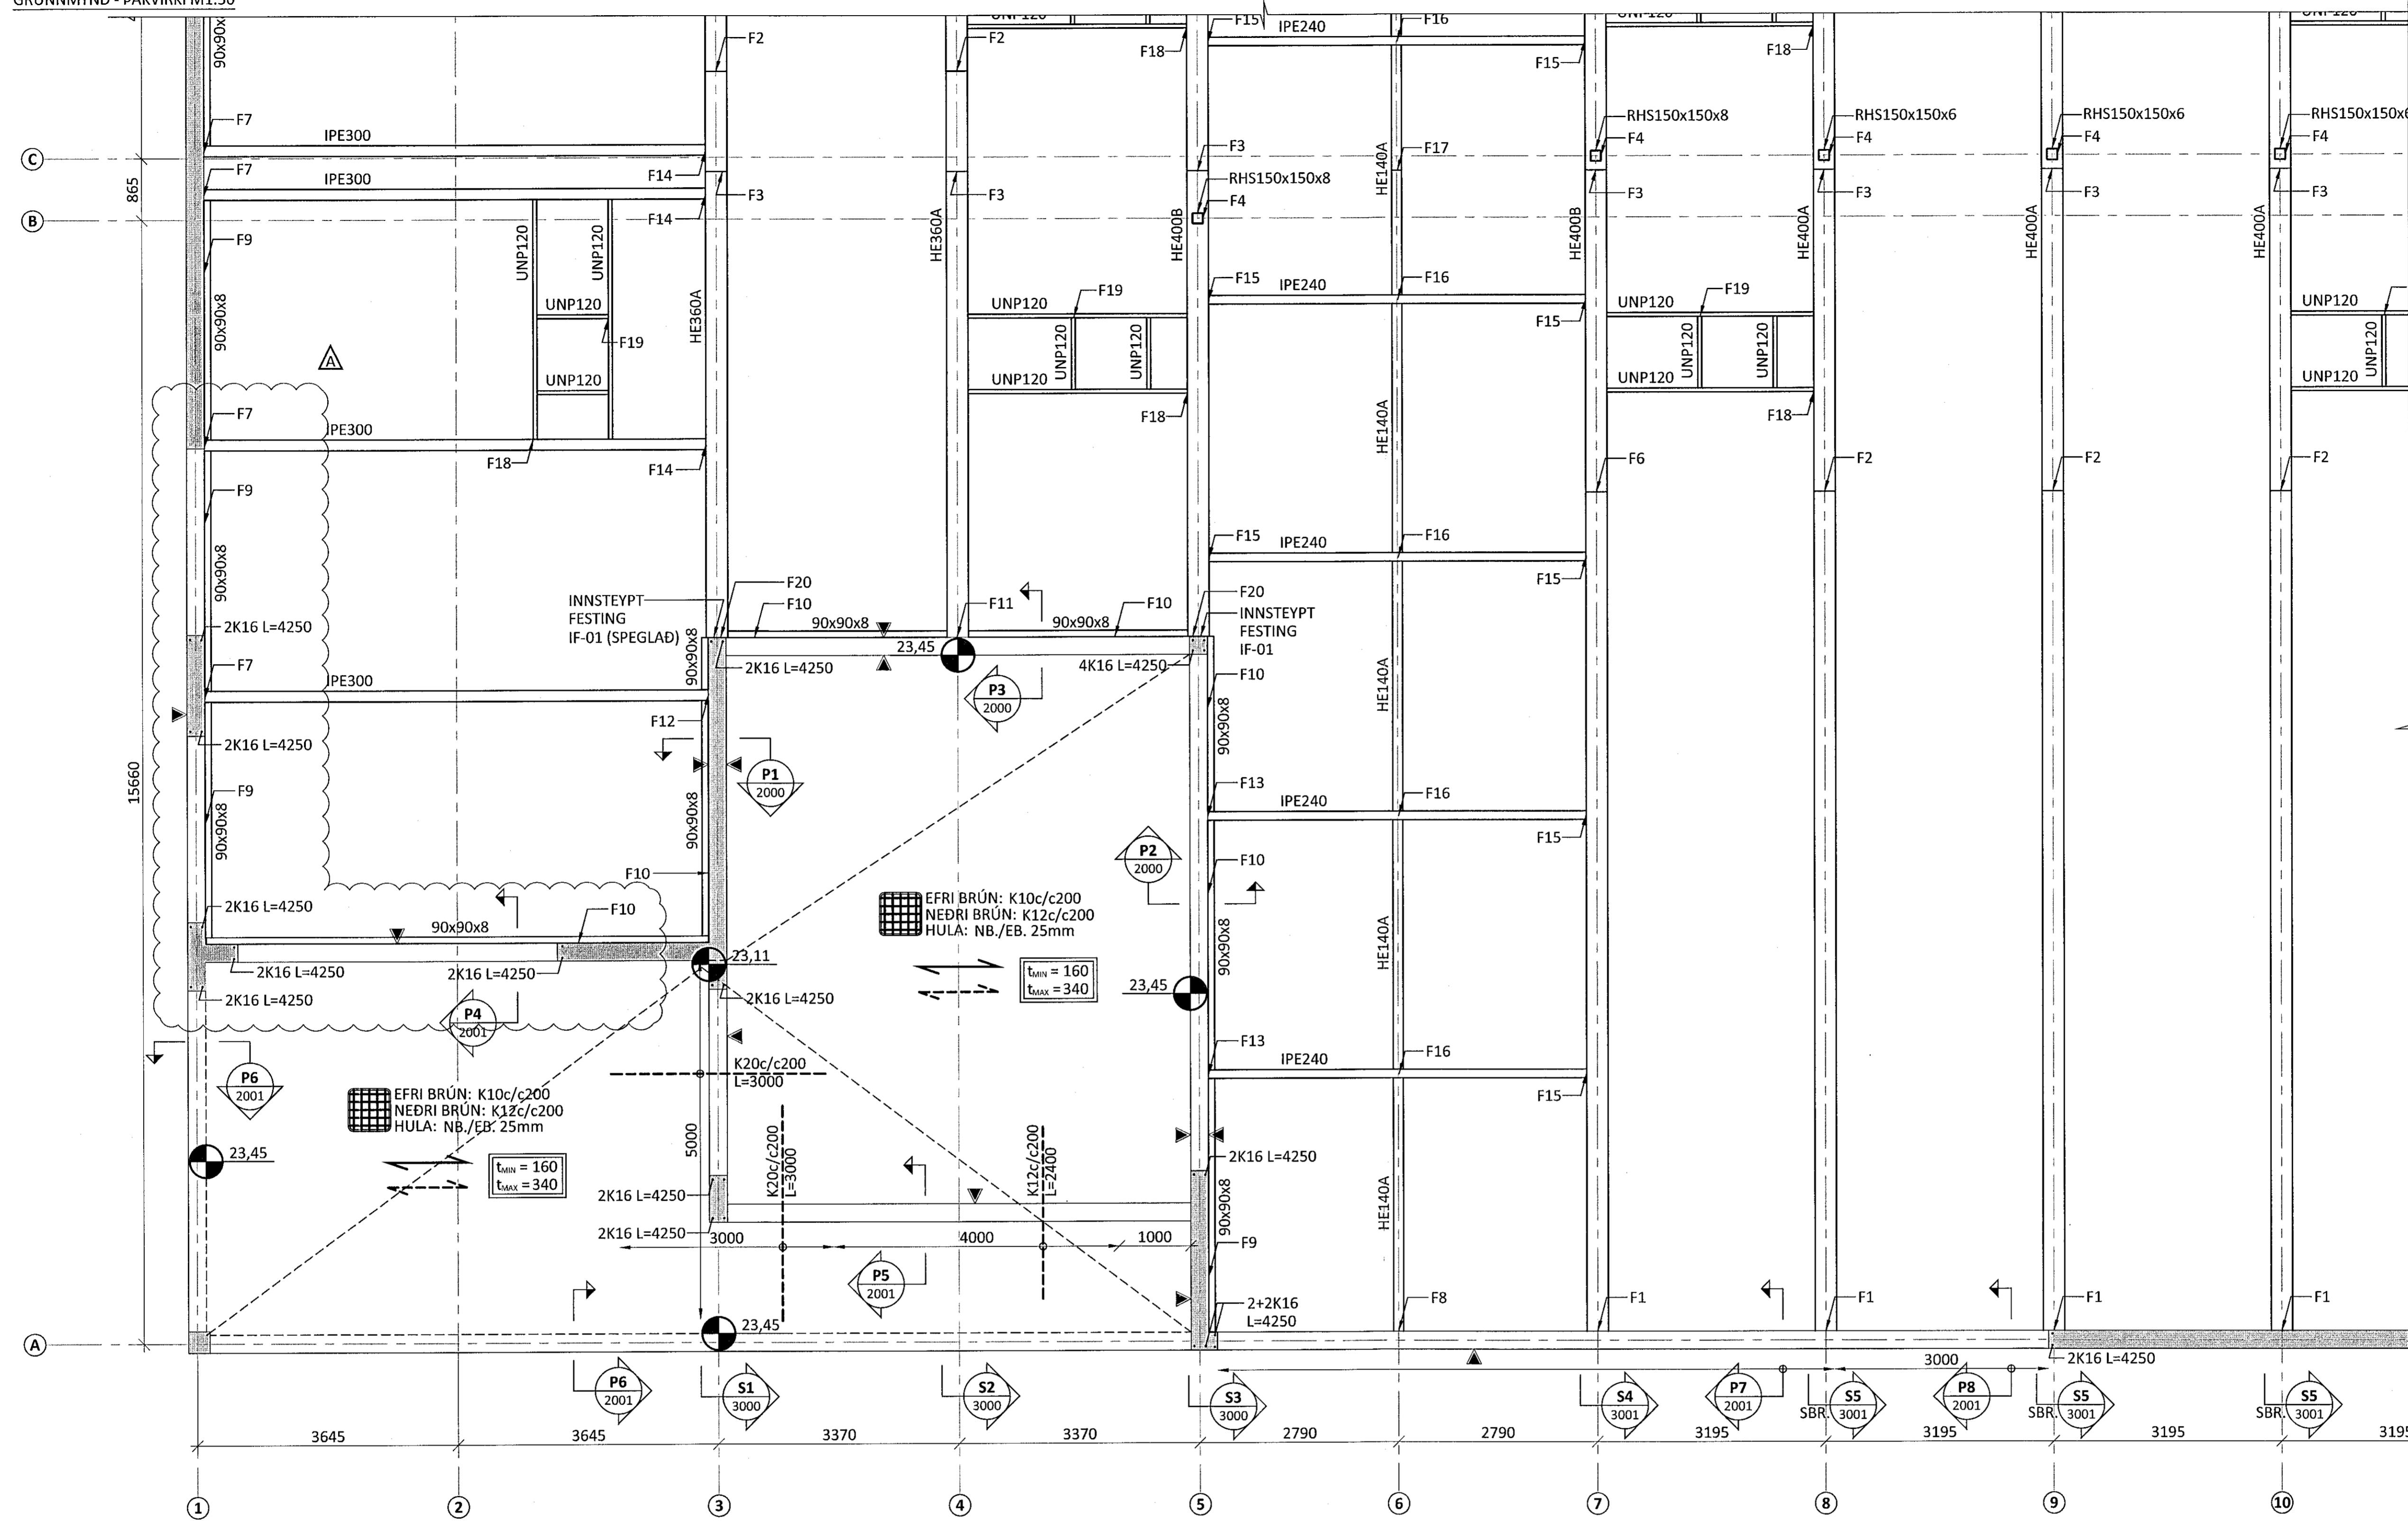

ÁRITUN HÖNNUNARSTJÓRA: KT. 220564-4369
SÉRUPPRÁTTUR ER Í SAMRÆMI VÍÐ ADALUPPRÆTTI. DAGS.ÚTG. 23.07.19
VERKNR. 14-04-R

SKÝRINGAR:

- SJÁ TEIKNINGU 1-0000 FYRIR ALMENNAR SKÝRINGAR
- ÖLL MÁL ERU Í MILLIMETRUM OG ALLIR KÓTAR ERU Í METRUM
- STÁL Í BITUM OG VINKLUM SKAL VERA S235
- STÁL Í SÚLUM (RHS) SKAL VERA S355
- SJÁ TEIKNINGU 1-2000 FYRIR ALMENN SNIÐ Í VEGGI OG PLÖTUR
- EF STAÐSETNING JÁRNABENDINGAR ER EKKI MÁLSETT Á GRUNNMYND SKAL ALMENNT GERT RÁÐ FYRIR AÐ HÚN SÉ MIÐJUSETT YFIR ÁSETUM EDA MITT Á MILLI ÁSETA
- SJÁ GATAPLÖN FRÁ FERLI FYRIR STÆRD OG STAÐSETNINGU GATA Í PLÖTUR OG VEGGI
- SJÁ TEIKNINGAR 1-3050 OG 1-3051 FYRIR STÁLFASTINGAR F1, F2,....
- SJÁ TEIKNINGU 1-2001 FYRIR INNSTEYPTA FASTINGU IF-01

TÁKN:

- TÁKNAR NÝJA STEYPU
- → TÁKNAR RÁÐANDI STEFNU BENDINGAR Í NEDRI BRÚN
- ⇄ TÁKNAR RÁÐANDI STEFNU BENDINGAR Í EFRI BRÚN
- ▲ TÁKNAR HLIÐ Á VEGG MEÐ SJÓNSTEYPUÁFERÐ - KRÖFUR UM GÆÐI FLEKAMÓTA O.FL. SKV. VERKLÝSINGU

LYKILMYND

A 31.10.19 HURDA- OG GLUGGAGÓT UPPFÆRD
NR. DAGS. LÝSING

NORÐURHELLA 1
KRÓNAN - MATVÖRUVERSLUN HAFNARFJÖRÐUR
BURÐARVIRKI
ÞAKVIRKI
GRUNNMYND

SAMÞYKKT 260172-3879
HÖNNUÐUR YFIRFARID DAGS. ÚTG. DAGS. BREYT.
AK ak@ferill.is ÞÓ 10.10.19 31.10.19
MKV. (A1) VERKNR. TEIKN. NR. BREYT.
1:50 19040 1-1003 A
Ferill ehf. Mörkin 1 108 Reykjavík Sími: 575 1600 www.ferill.is