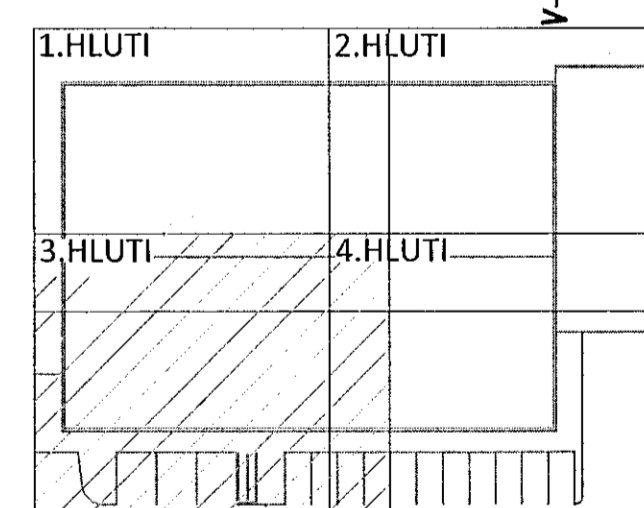

KT. 220564-4369

ÁRITUN HÖNNUNARSTJÓRA: KT.
SÉRUPPDRÁTTUR ER Í SAMRÆMI VÍÐ ADALUPPDRÆTTI.
VERKNR: 14-04-R DAGS.ÚTG: 23.07.19

SKÝRINGAR:

- SJÁ FLEIRI ALMENNAR SKÝRINGAR Á TEIKNINGU 1-0000
- ÖLL MÁL ERU Í MILLIMETRUM OG ALLIR KÓTAR OG HNIT ERU Í METRUM
- UNDIRSTÖÐUR ERU GRUNDADAR Á FYLINGU LEYFILEGUR PRÝSTINGUR Á FYLINGU ER 0,5 MPa Í BROTKARAASTANDI
- GÖT Í SÖKKLA ERU SÝND Á GATAPLANI FRÁ FERLI
- SÖKKULSKAUT ERU SÝND Á SÖKKULSKAUTS-TEIKNINGUM FRÁ VERKHÖNNUN
- SETJA SKAL 2K12 VÍÐ DYRAOP SEM NÁI SKEYTIENGÐ UPP FYRIR BOTNPLÖTU NEMA ANNAD SÉ SÝNT Á TEIKNINGUM

TÁKN:

- TÁKNAR NÝJA STEYPU
- TÁKNAR BOTNPLÖTU MEÐ TVÖFALDRI JÁRNAGRIND

GN GÖLFNIDURFALL - STAÐSETNING OG TEGUND SKAL VERA Í SAMRÆMI VÍÐ GRUNNLAGNATEIKNINGAR FRÁ FERLI BENDING BOTNPLÖTU Í KRINGUM NIDURFÖLL SKAL VERA:

4x3K10c/c100 L=1000 MEÐ 45° HALLA Á HORN - BENDING LÖGÐ UNDIR EFRI GRIND

TÁKNAR HLIÐ Á VEGG MEÐ SJÓNSTEYPUÁFERÐ - KRÖFUR UM GÆÐI FLEKAMÓTA O.F.L. SKV. VERKLYSINGU

LYKILMYND

B 31.10.19 HURÐA- OG GLUGGAGÖT UPPFÆRD
A 10.10.19 UNDIRSTÖÐUM BREYTT
NR. DAGS. LYSING

NORDURHELLA 1
KRÓNAN - MATVÖRUVERSLUN HAFNARFJÖRDUR
BURÐARVIRKI UNDIRSTÖÐUR GRUNNMYND

SAMÞYKKT: KT. 260172-3879
HÖNNUDUR: YFIRFARID DAGS. ÚTG. DAGS. BREYTT.
AK ak@ferill.is PÓ 09.08.19 31.10.19
MKV. (A1) VERKNR. TEIKN. NR. BREYTT.
1:50 19040 1-0103 B
Ferill ehf Mörkin 1 108 Reykjavík Sími: 575 1600 www.ferill.is