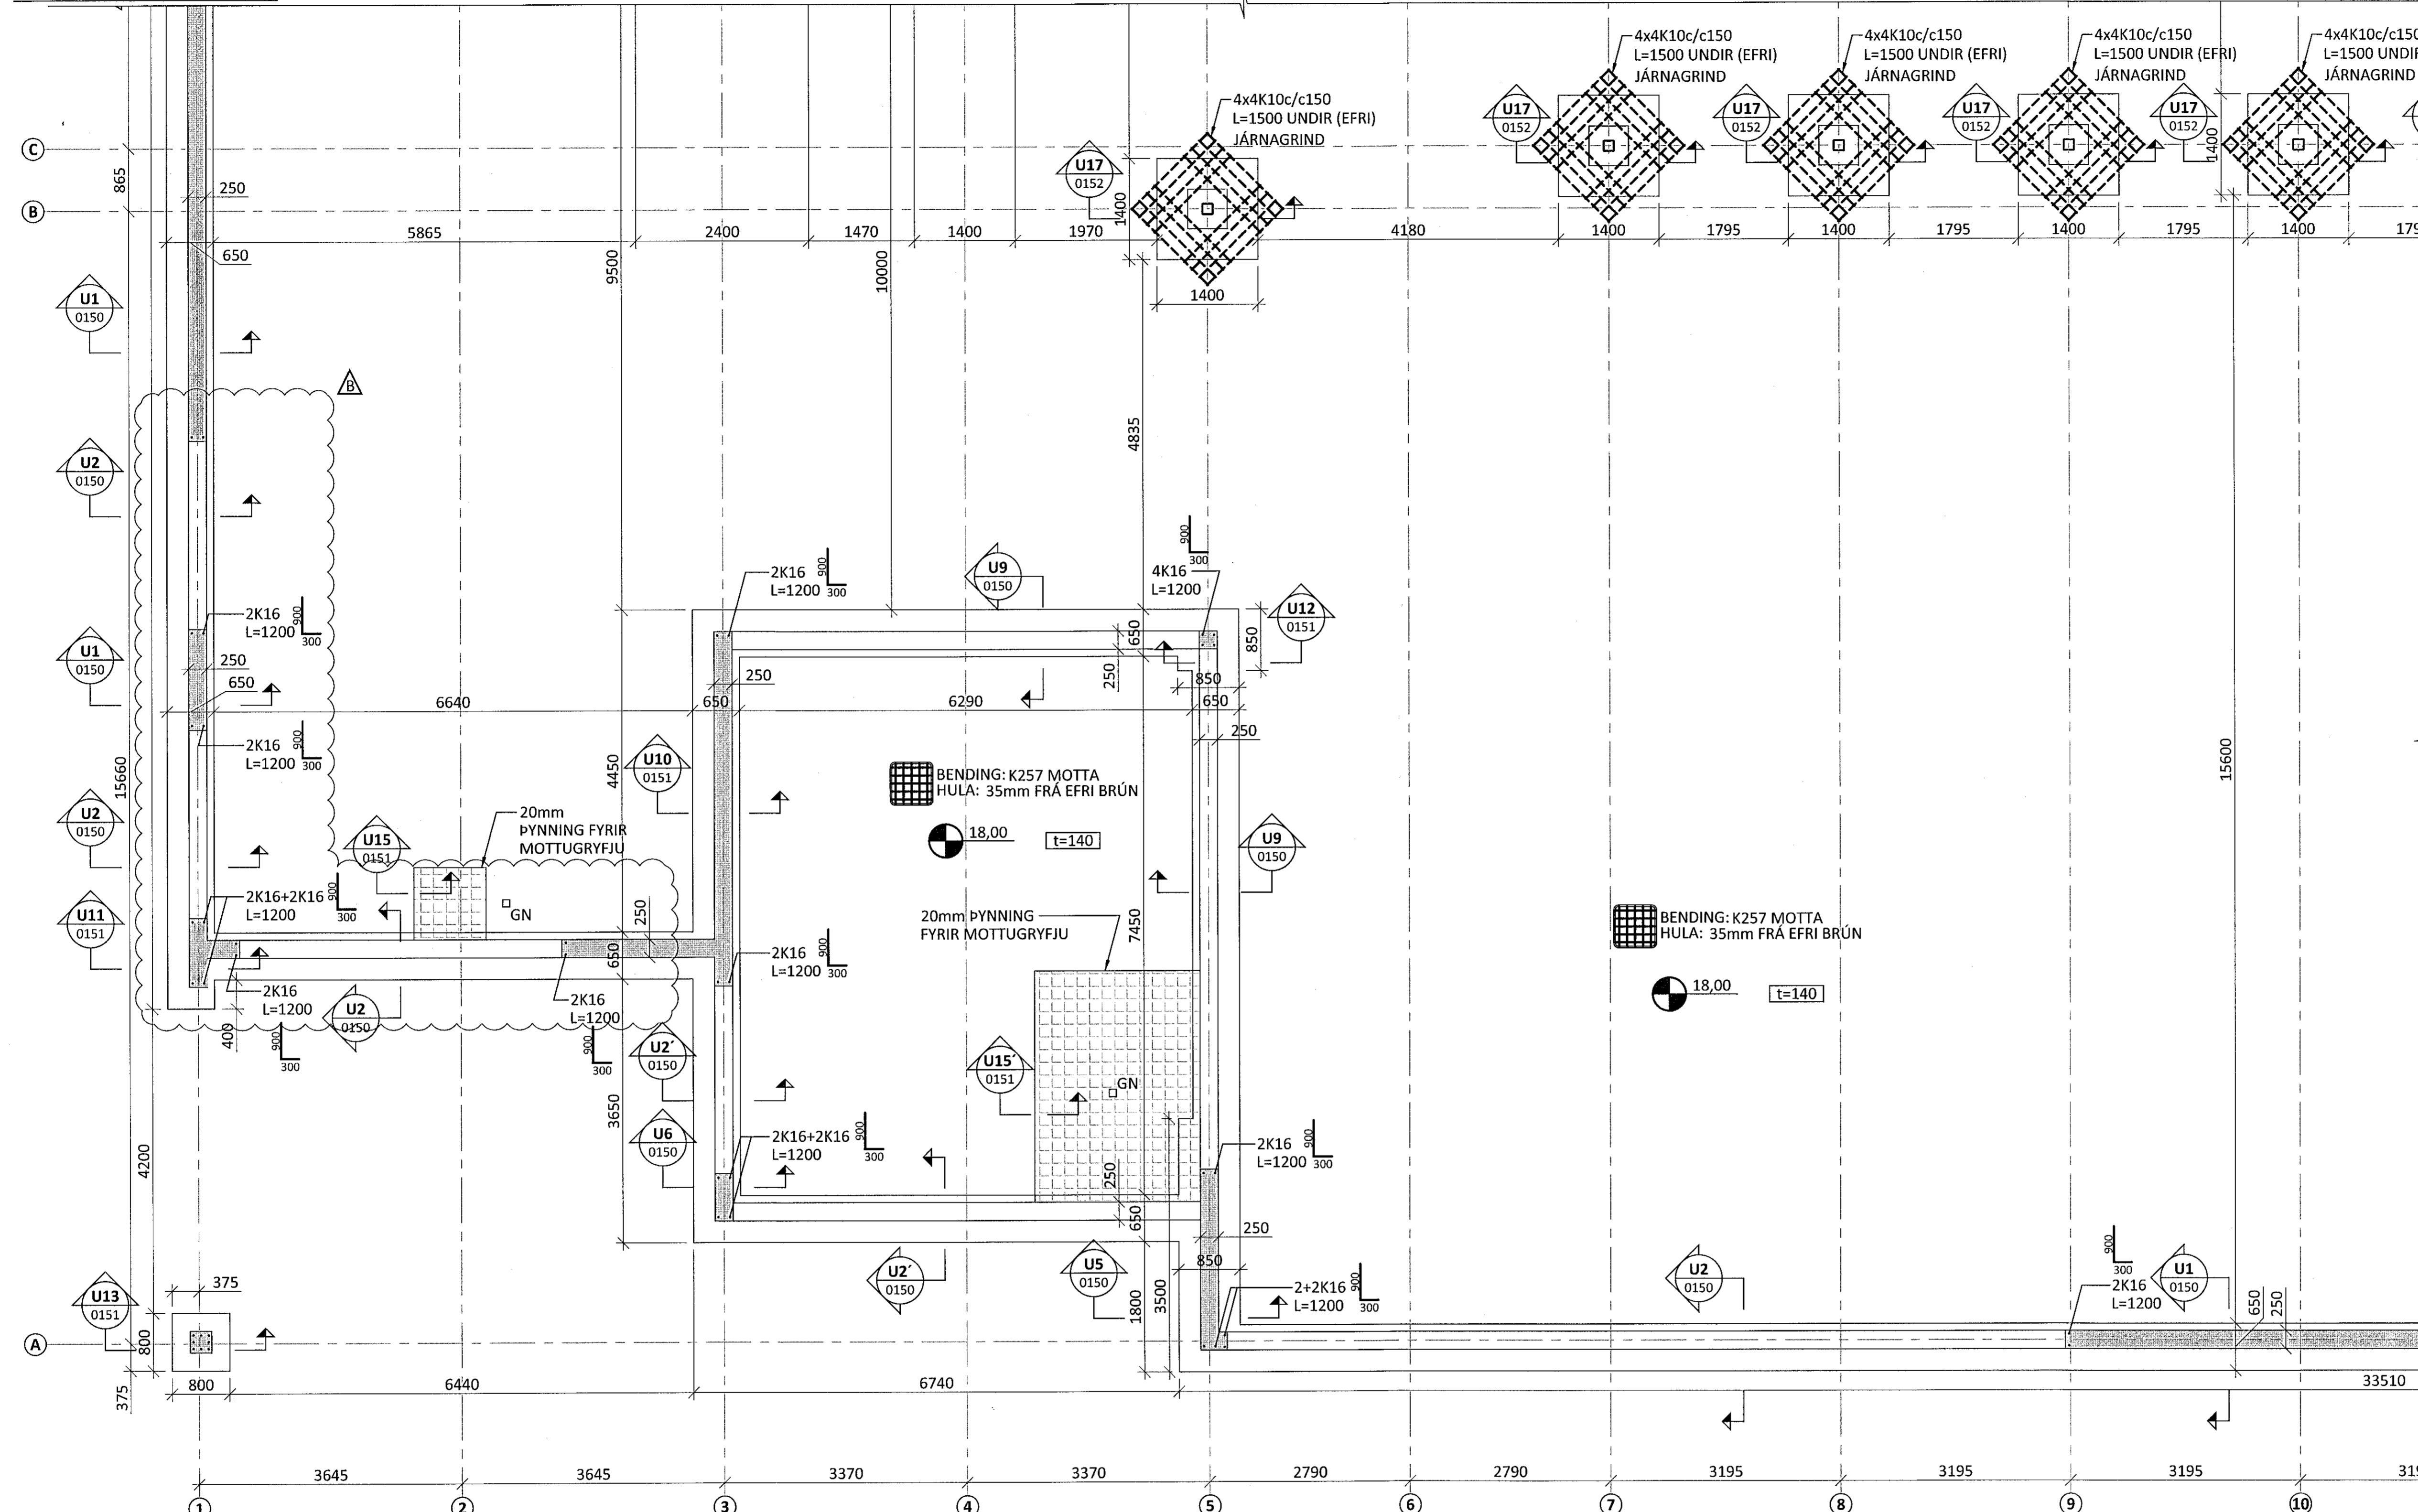

KT. 220564-4369

ÁRITUN HÖNNUNARSTJÓRA: KT.
SÉRUPPDRÁTTUR ER Í SAMRÆMI VÍÐ ADALUPPDRÆTTI.
VERKNR: 14-04-R DAGS.ÚTG: 23.07.19

SKÝRINGAR:

- SJÁ FLEIRI ALMENNAR SKÝRINGAR Á TEIKNINGU 1-0000
- ÖLL MÁL ERU Í MILLIMETRUM OG ALLIR KÓTAR OG HNIT ERU Í METRUM
- UNDIRSTÖÐUR ERU GRUNDADAR Á FYLINGU LEYFILEGUR PRÝSTINGUR Á FYLINGU ER 0,5 MPa Í BROTKARAASTANDI
- GÖT Í SÖKKLA ERU SÝND Á GATAPLANI FRÁ FERLI
- SÖKKULSKAUT ERU SÝND Á SÖKKULSKAUTS-TEIKNINGUM FRÁ VERKHÖNNUN
- SETJA SKAL 2K12 VÍÐ DYRAOP SEM NÁI SKEYTIENGÐ UPP FYRIR BOTNPLÖTU NEMA ANNAD SÉ SÝNT Á TEIKNINGUM

TÁKN:

- TÁKNAR NÝJA STEYPU
- TÁKNAR BOTNPLÖTU MEÐ TVÖFALDRI JÁRNAGRIND

GN GÖLFNIDURFALL - STAÐSETNING OG TEGUND SKAL VERA Í SAMRÆMI VÍÐ GRUNNLAGNATEIKNINGAR FRÁ FERLI BENDING BOTNPLÖTU Í KRINGUM NIDURFÖLL SKAL VERA:

4x3K10c/c100 L=1000 MEÐ 45° HALLA Á HORN - BENDING LÖGÐ UNDIR EFRI GRIND

TÁKNAR HLIÐ Á VEGG MEÐ SJÓNSTEYPUÁFERÐ - KRÖFUR UM GÆÐI FLEKAMÓTA O.F.L. SKV. VERKLYSINGU

LYKILMYND

B 31.10.19 HURÐA- OG GLUGGAGÖT UPPFÆRD
A 10.10.19 UNDIRSTÖÐUM BREYTT
NR. DAGS. LYSING