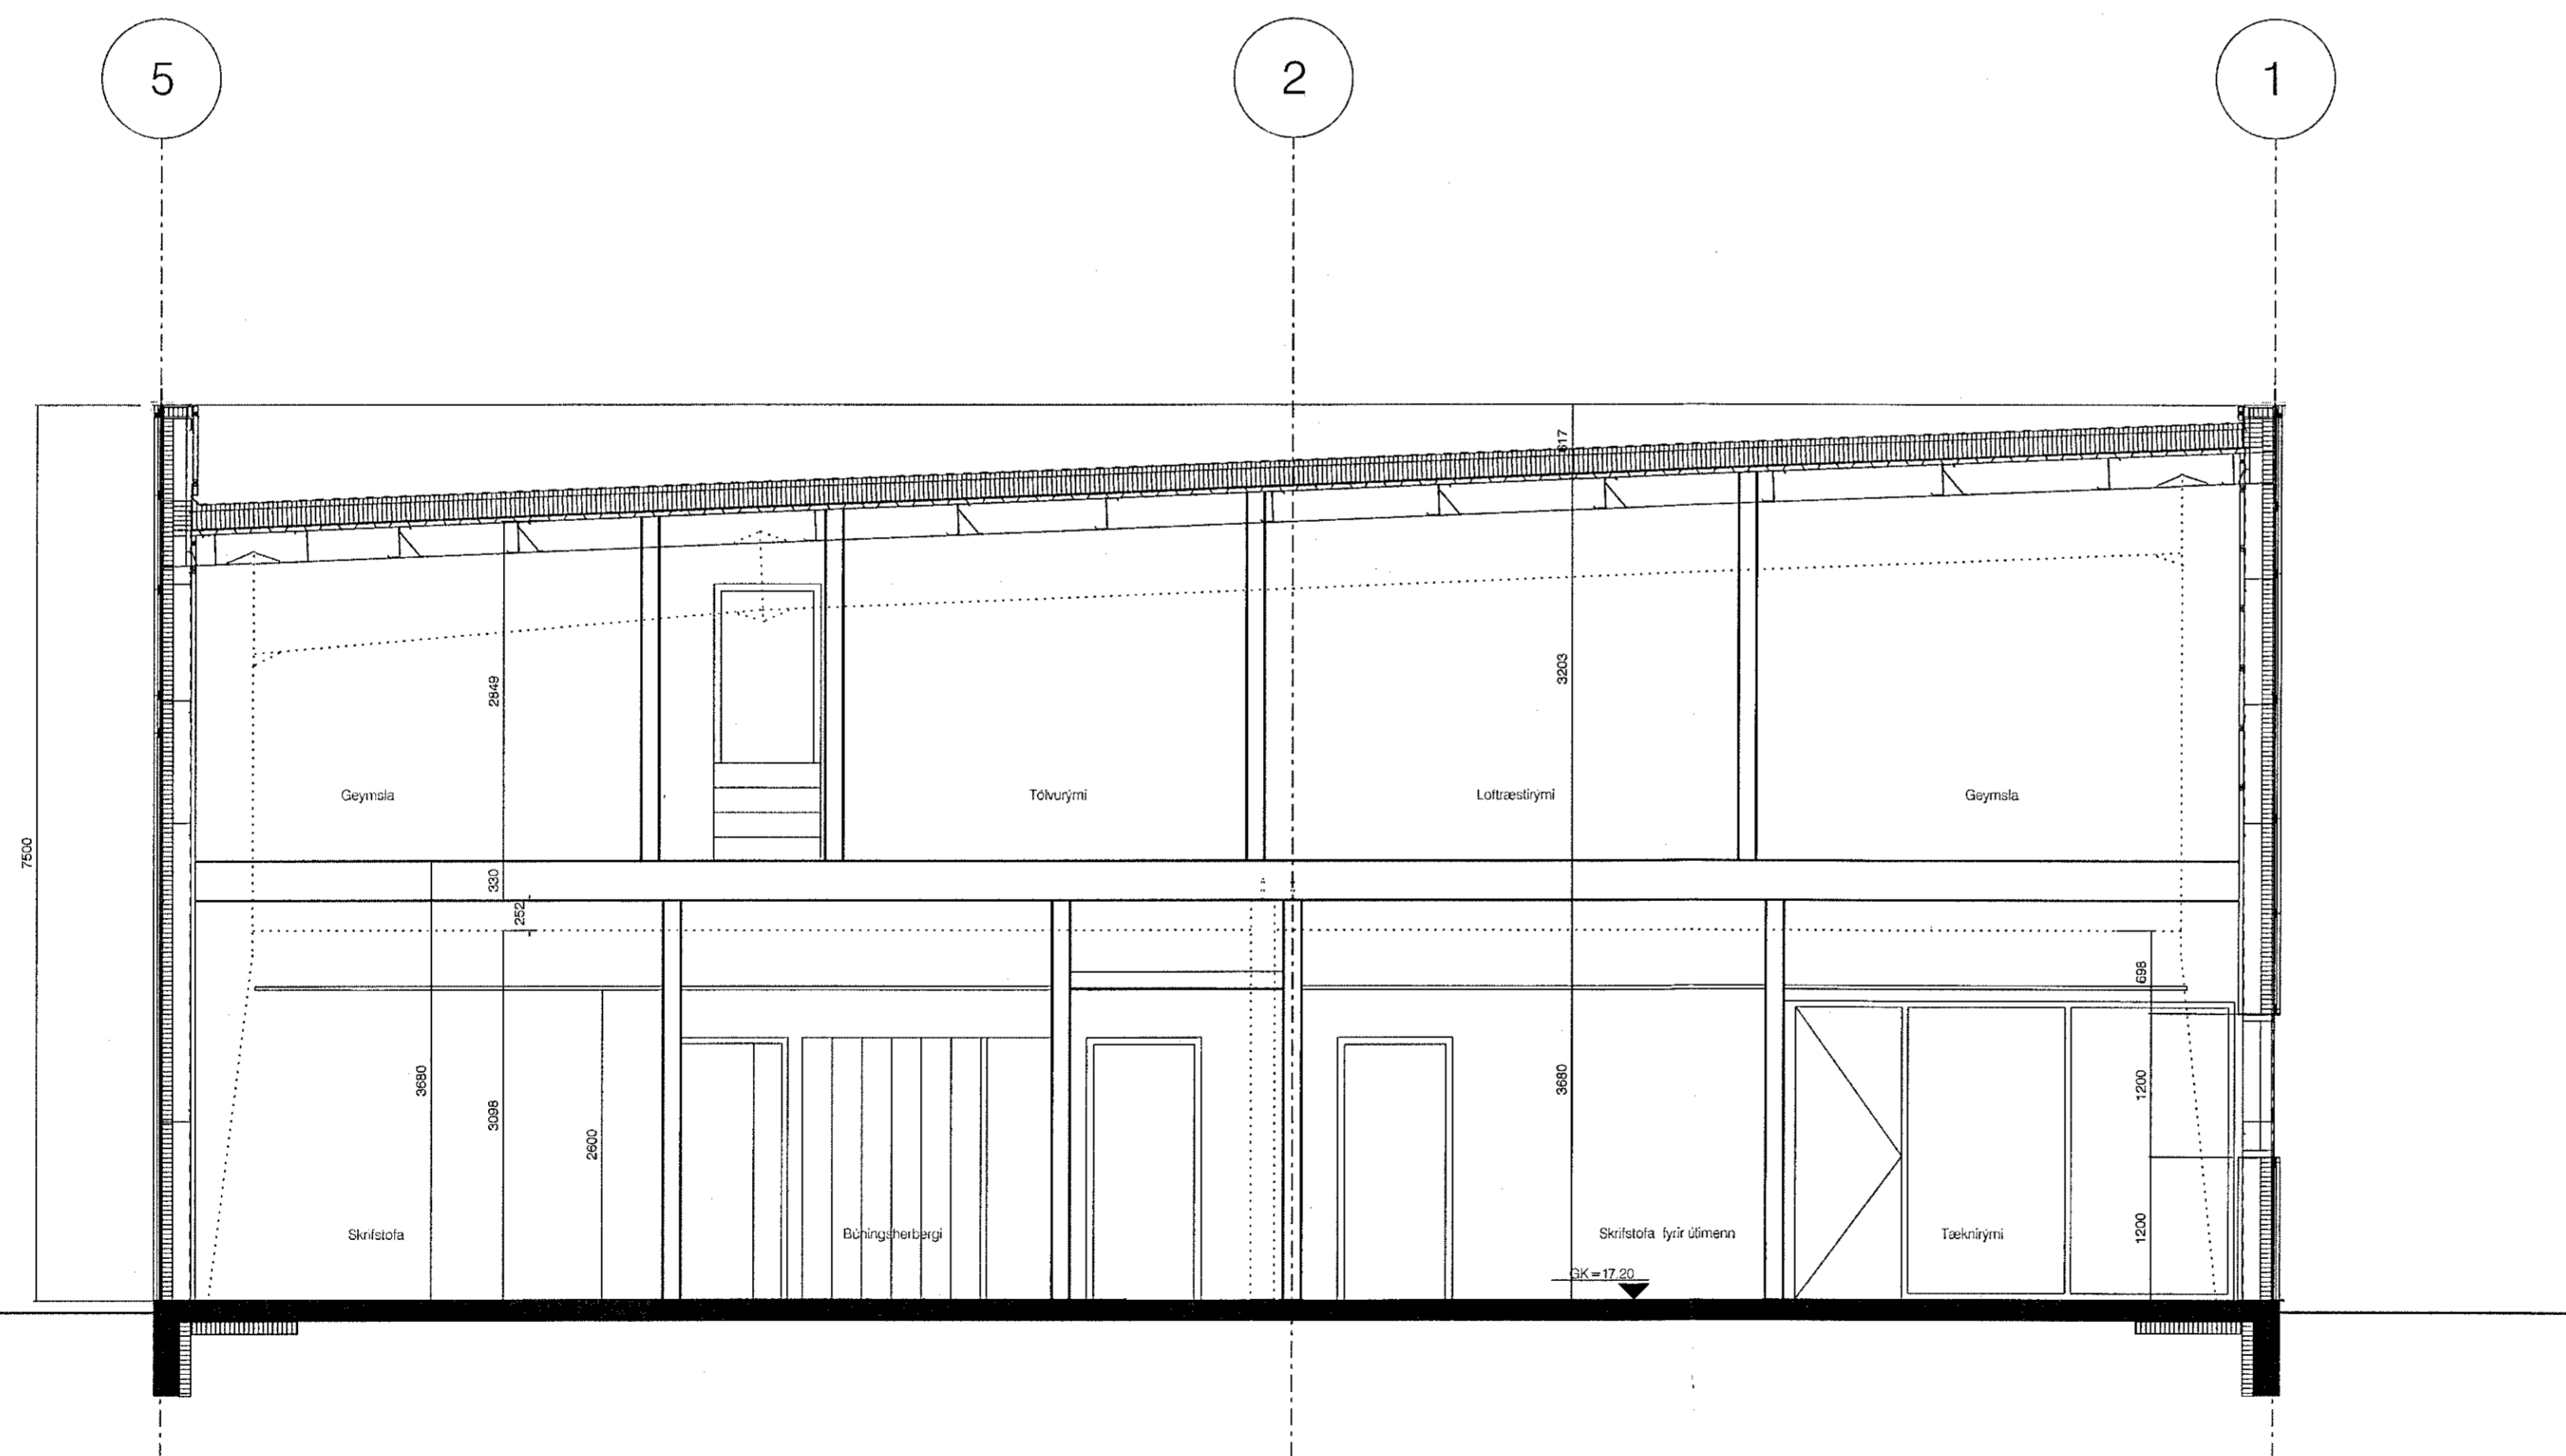

Sneid C-C

Sneid D-D

Verkefni: Selhella 8

Sneid
 CC og DD

Talning nr. 50-06
 Mál 1:50
 Dags. 06.11.2019
 Teiknad UJB

Fiskelöð 31 101 Reykjavík
 Sími: 5511790 gpark@gpark.is
 5621790
 Guðrún Jónsson
 Kl. 291246-4519 Arkitekt FAI