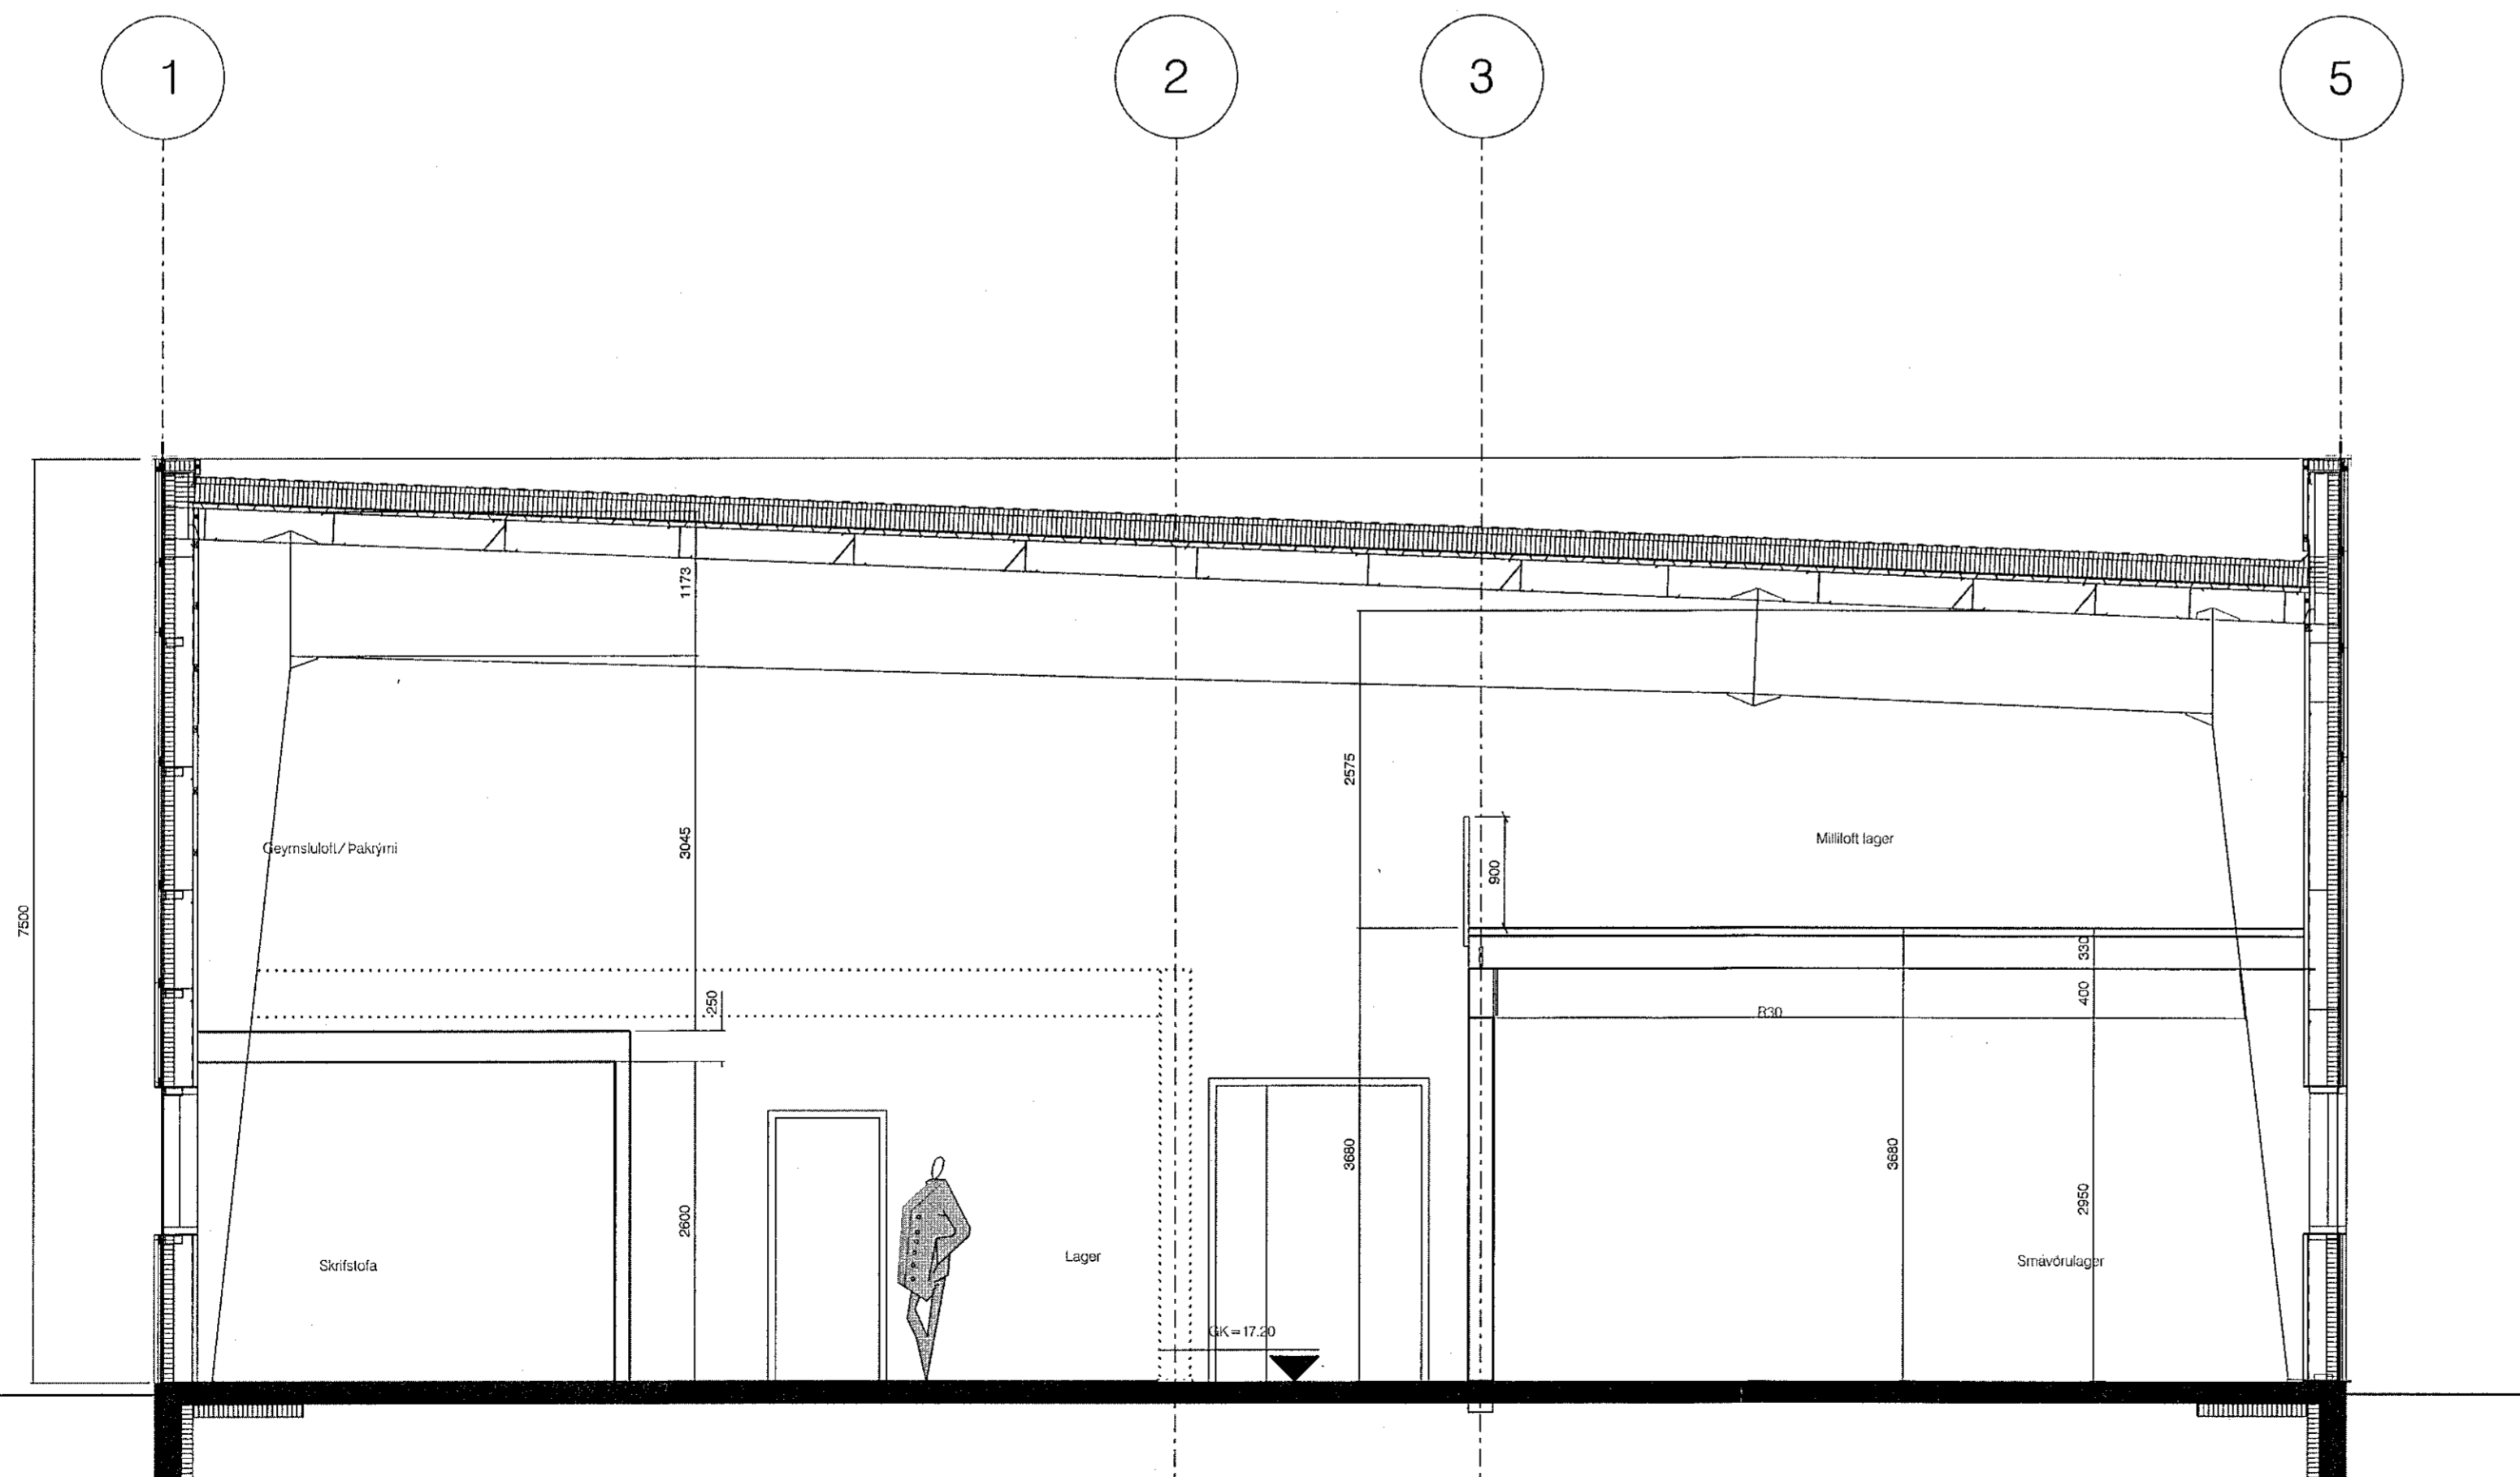

Sneid E-E

Sneid F-F

Verkefni: Selhella 8

Sneid
 EE og FF

Tekning nr. 50-07
 Mál 1:50
 Dags. 06.11.2019
 Teiknad. UB

Fiskilöð 31 101 Reykjavík
 Sími: 5511790 gpark@gpark.is
 5621750
 Kt. 291246-4519 Arkitekt FAI