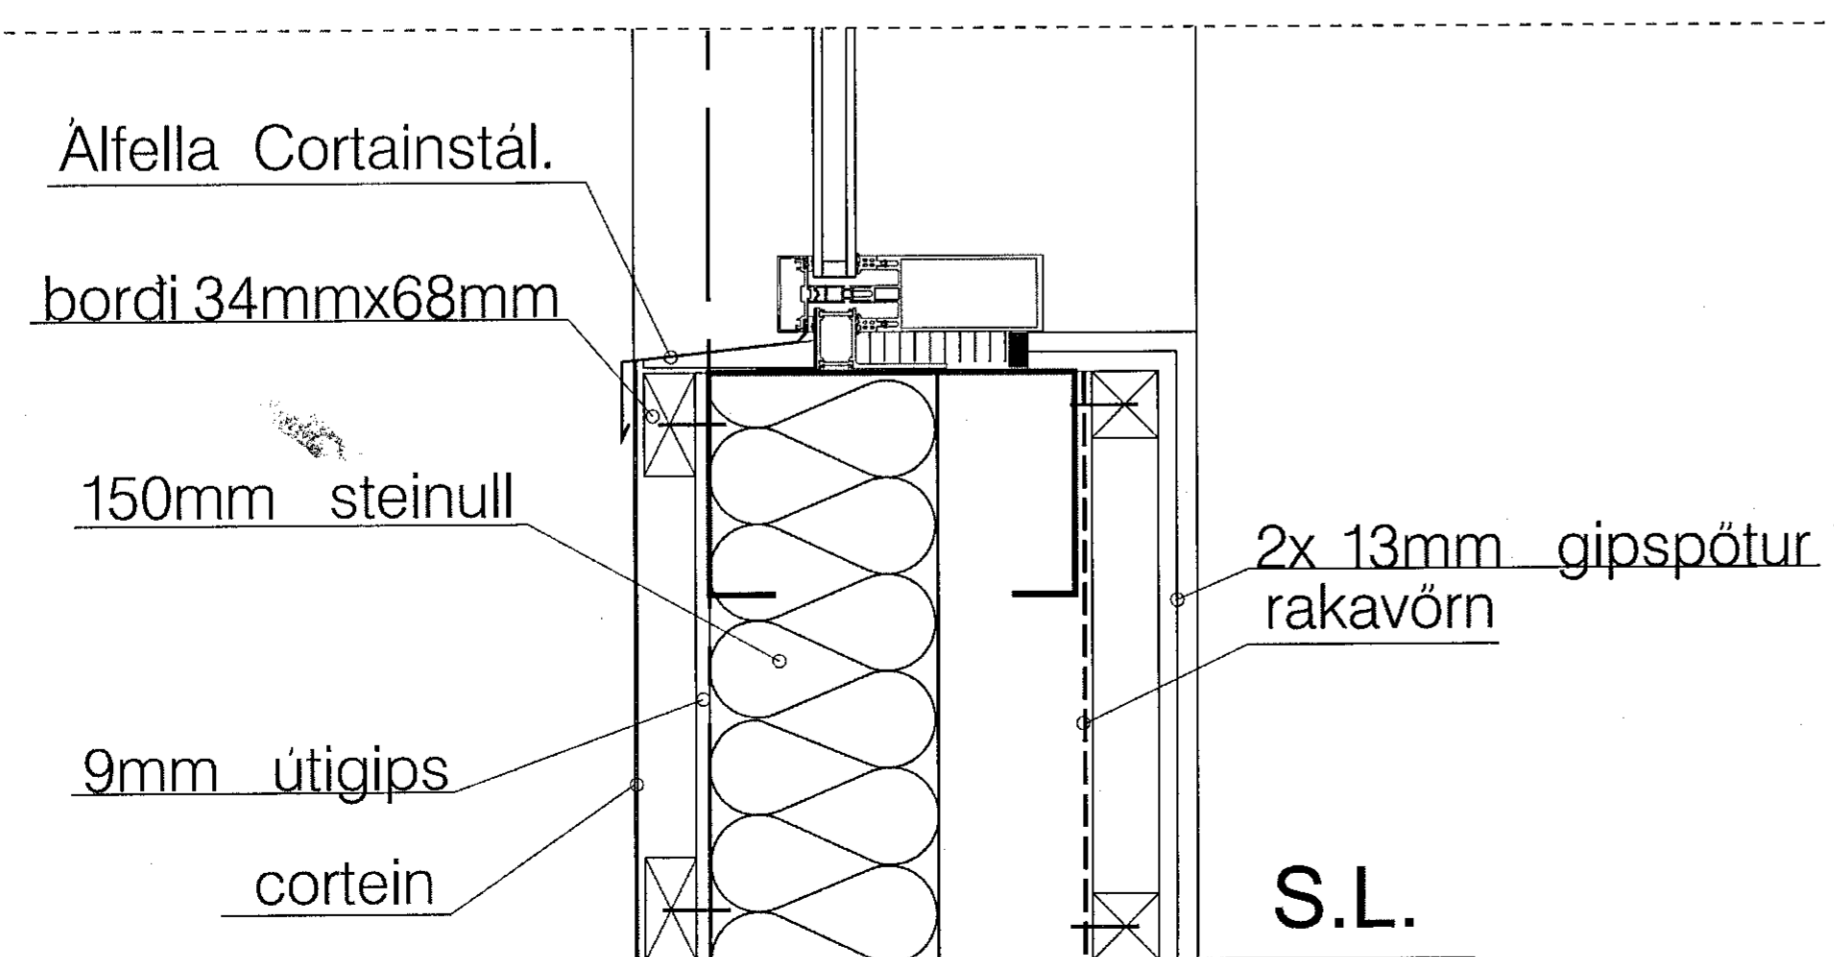

5

Verkefni: Selhella 8  
HS Veltur

Deili skrifstofa  
í gegnum glugga

Teikning nr. 05-19  
Mál 1:5  
Dagur 06.11.2019  
Teiknad GP

Fiskilöð 31 101 Reykjavík  
Sími: 5511790 gpark@gpark.is  
5621234  
Gísli P. Gunnarsson  
Kt. 291246-4519 Arkitekt FAI