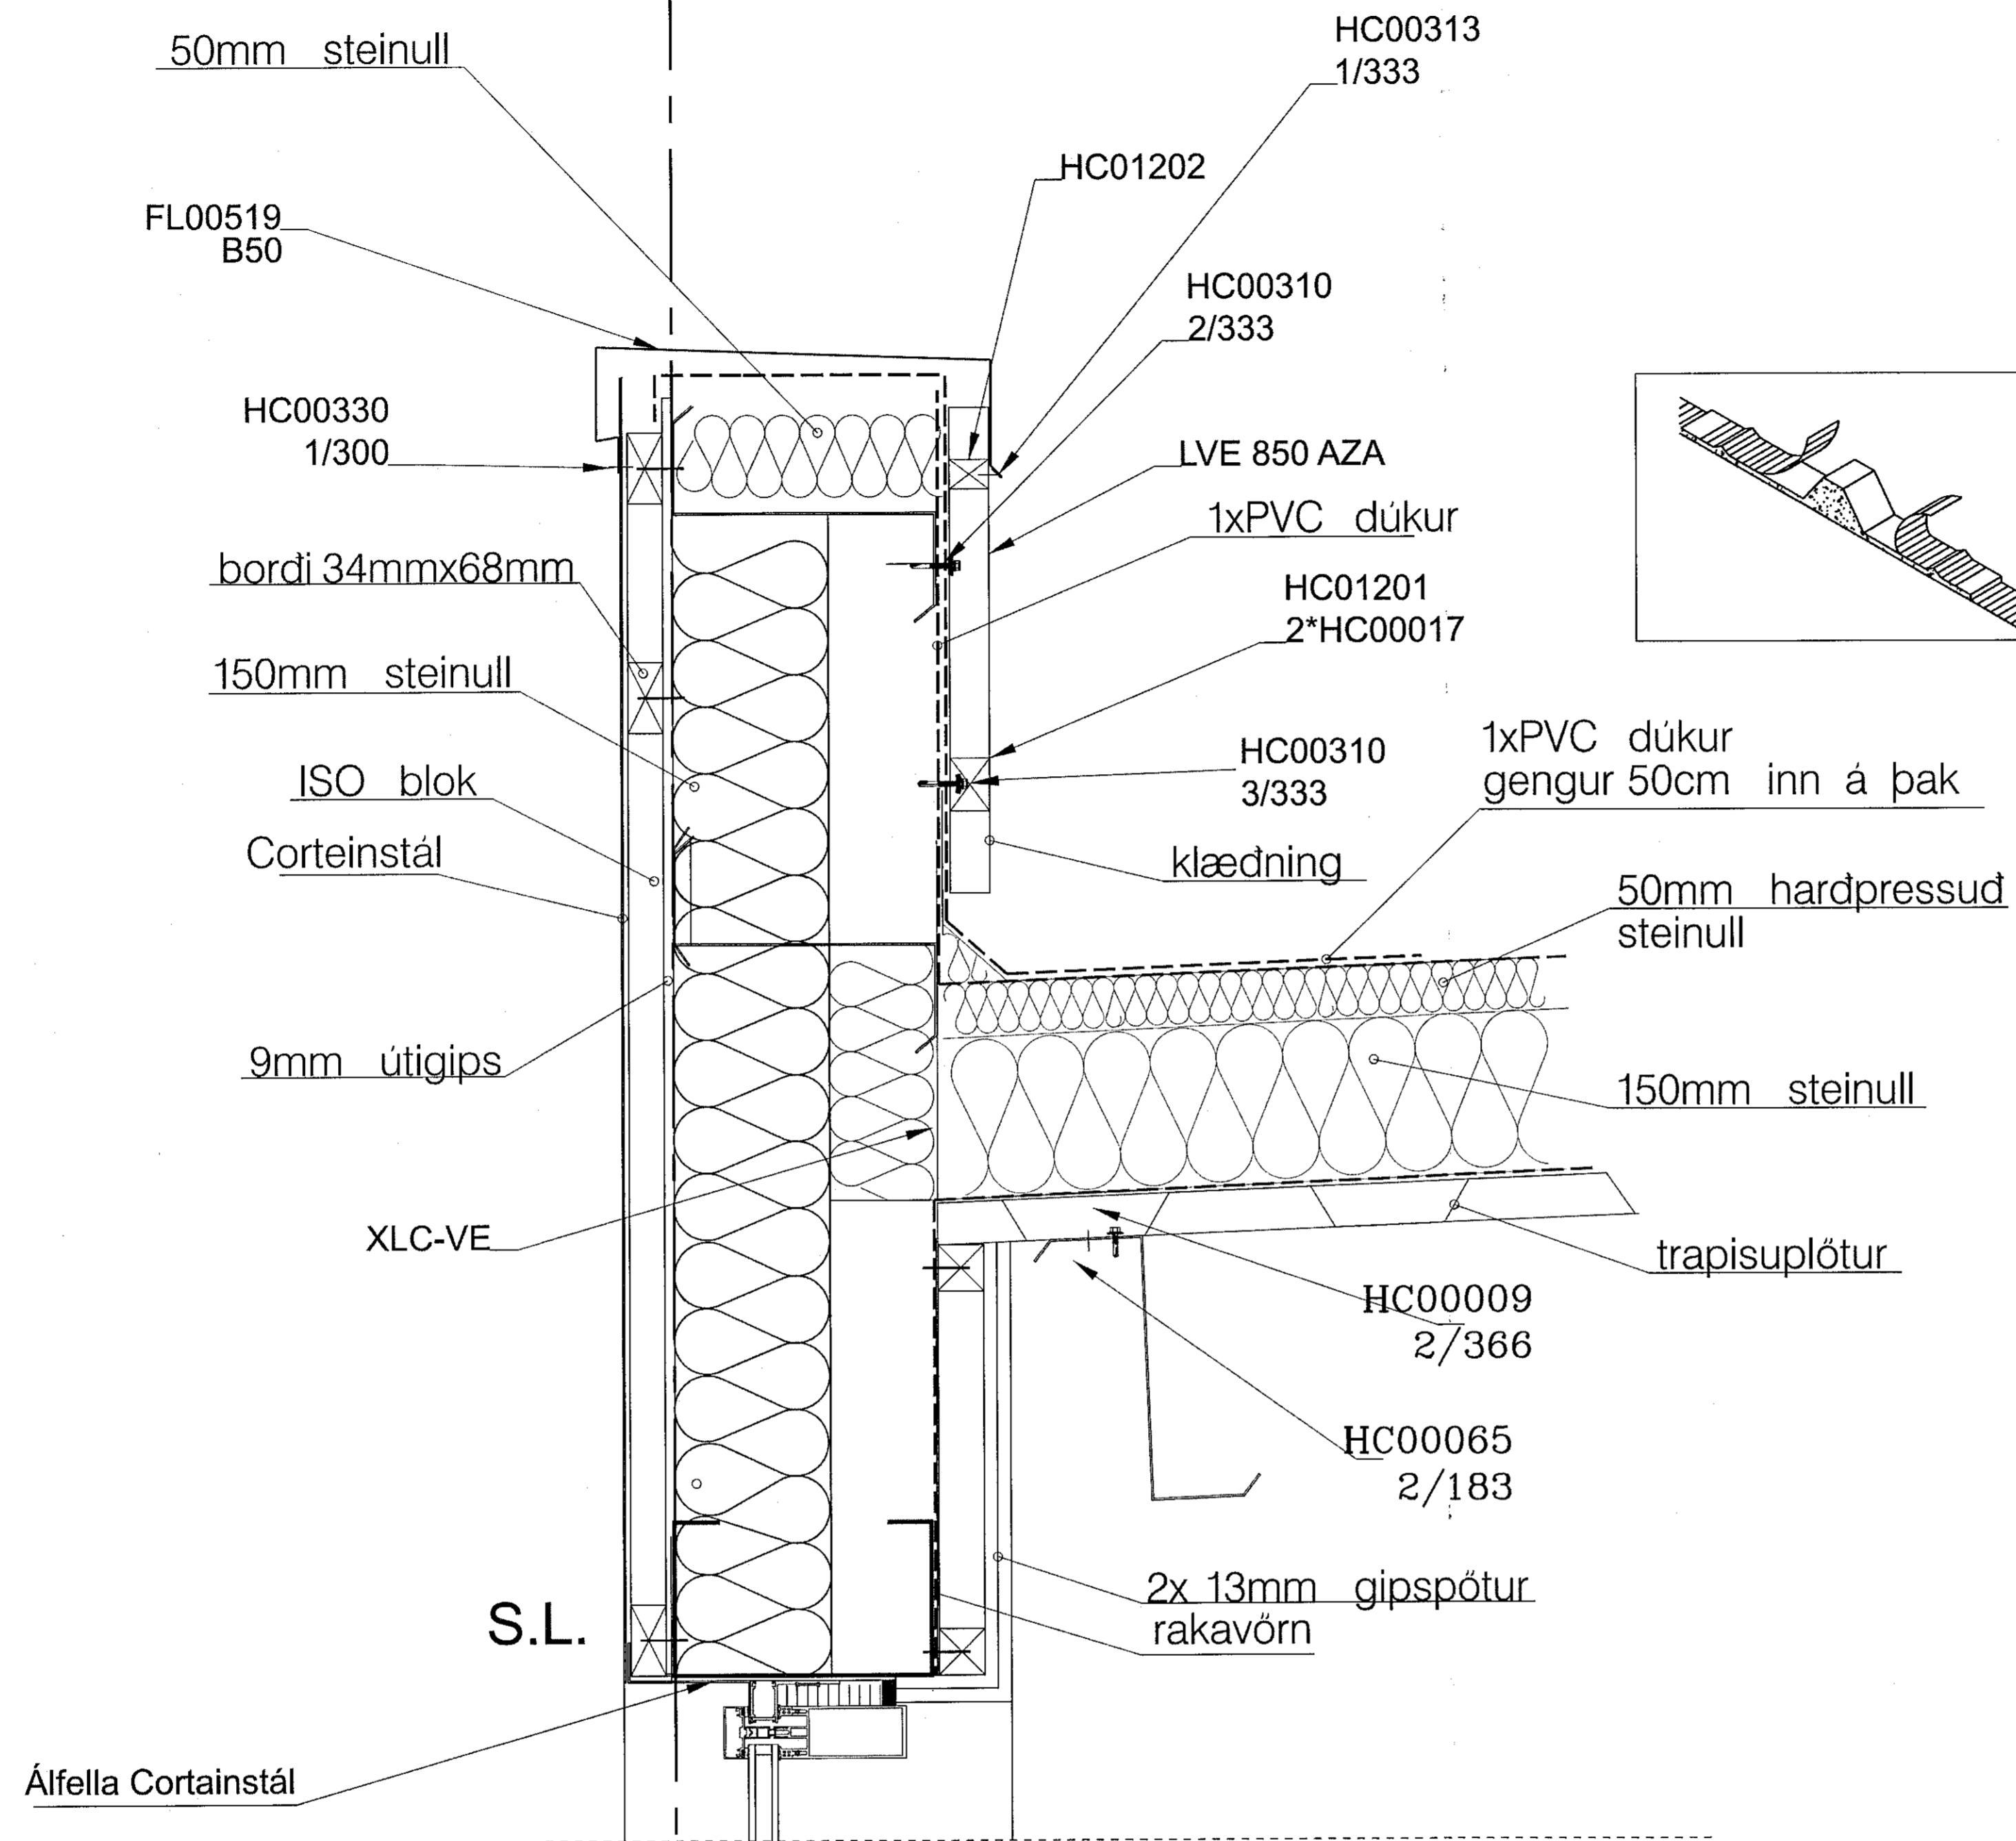

5

Verkefni: Selhella 8  
HS Veltur

Deili skrifstofa  
í gegnum glugga

Teikning nr. 05-19  
Mál 1:5  
Dagur 06.11.2019  
Teiknad GP

Fiskilöð 31 101 Reykjavík  
Sími: 5511790 gpark@gpark.is  
5621234  
Gísli P. Gunnarsson  
Kt. 291246-4519 Arkitekt FAI