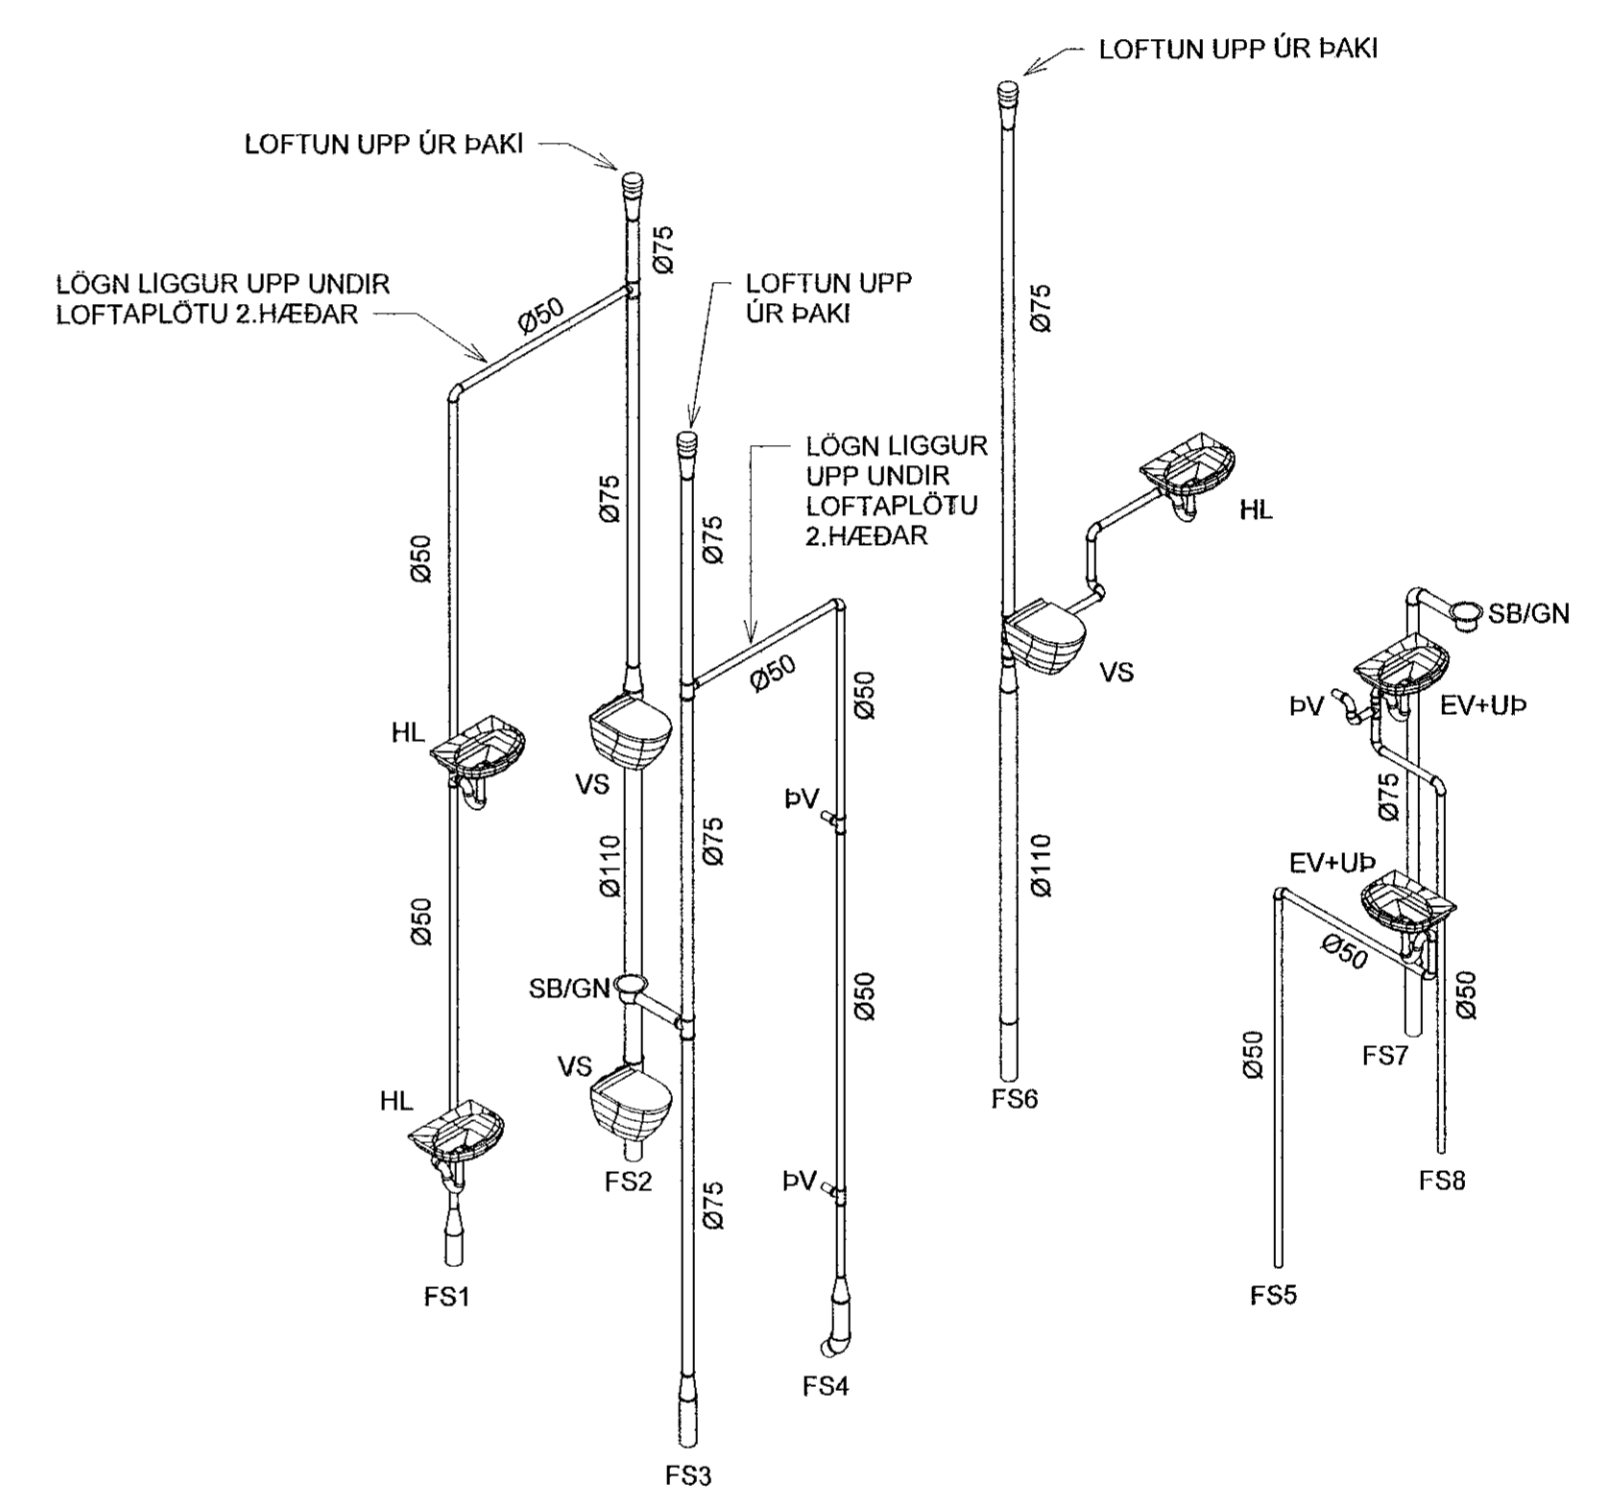

Áritun hönnunarstjóra:
Kristinn Ragnarsson kt:120944-2669

SKÝRINGAR - FRÁRENNSLI:
 ————— SKÖLPLOGN
 - - - - - REGNVATNSLOGN

GRUNNMYND
MKV. 1:50

RÚMMYND
MKV. 1:50

2	05.11.2019	IBREYTING Á SVALANDURFÖLLUM	JJ
1	02.10.2019	FRUMÚTGÁFA	JJ
Útg.	Dags.	Lýsing	Nafn

Hönnun:	JJ	Verkúmer:	19004
Verkefnaðgjafi:	JJ	Mælikvarði:	1:50
Teknað:	SJ	Dagsetning:	05.11.2019
Yfirfarir:	PBE	Bláð:	Útgáfa:
Samþykkt:	Jökull Jónsson	Kt. 270575-4209	P1-02
			2

Phd: 0827719
 Sbr: 26.11.2019 15:36:05