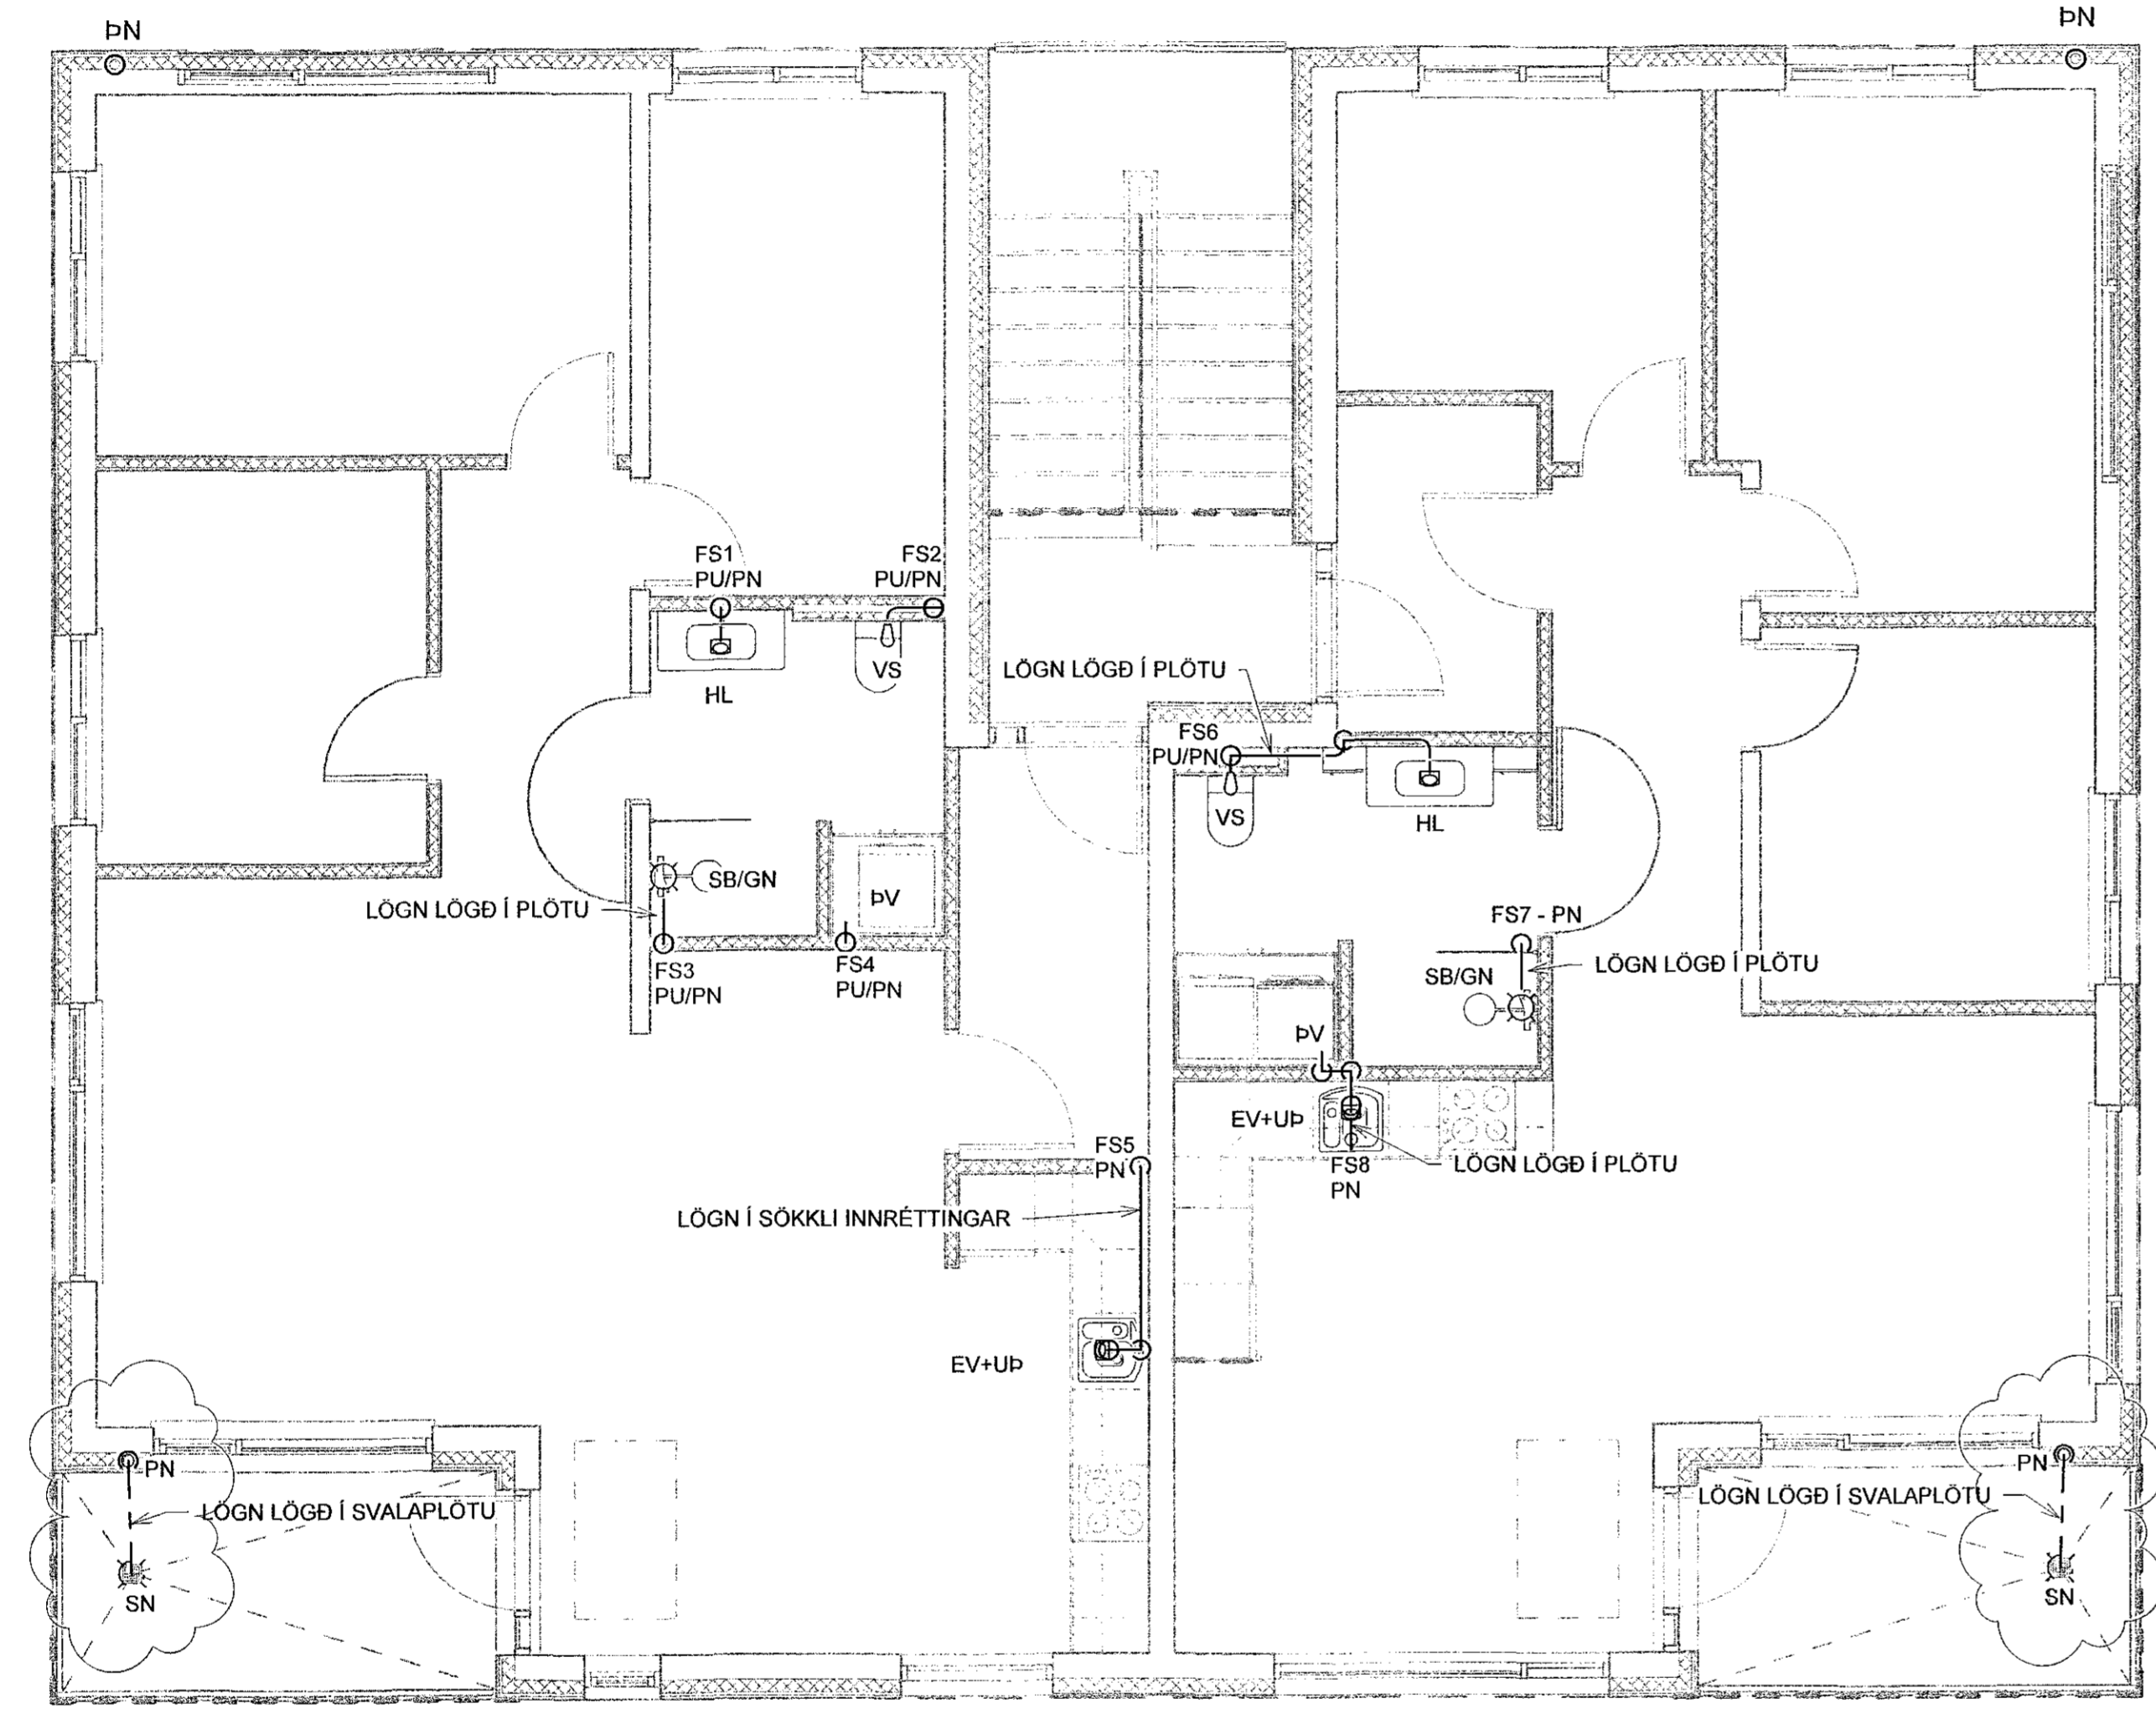

Áritun hönnunarstjóra:
Kristinn Ragnarsson kt:120944-2669

SKÝRINGAR - FRÁRENNSLI:
 ————— SKÖLPLOGN
 - - - - - REGNVATNSLOGN

GRUNNMYND
MKV. 1:50

RÚMMYND
MKV. 1:50

2	05.11.2019	IBREYTING Á SVALANDURFÖLLUM	JJ
1	02.10.2019	FRUMÚTGÁFA	JJ
Útg.	Dags.	Lýsing	Nafn