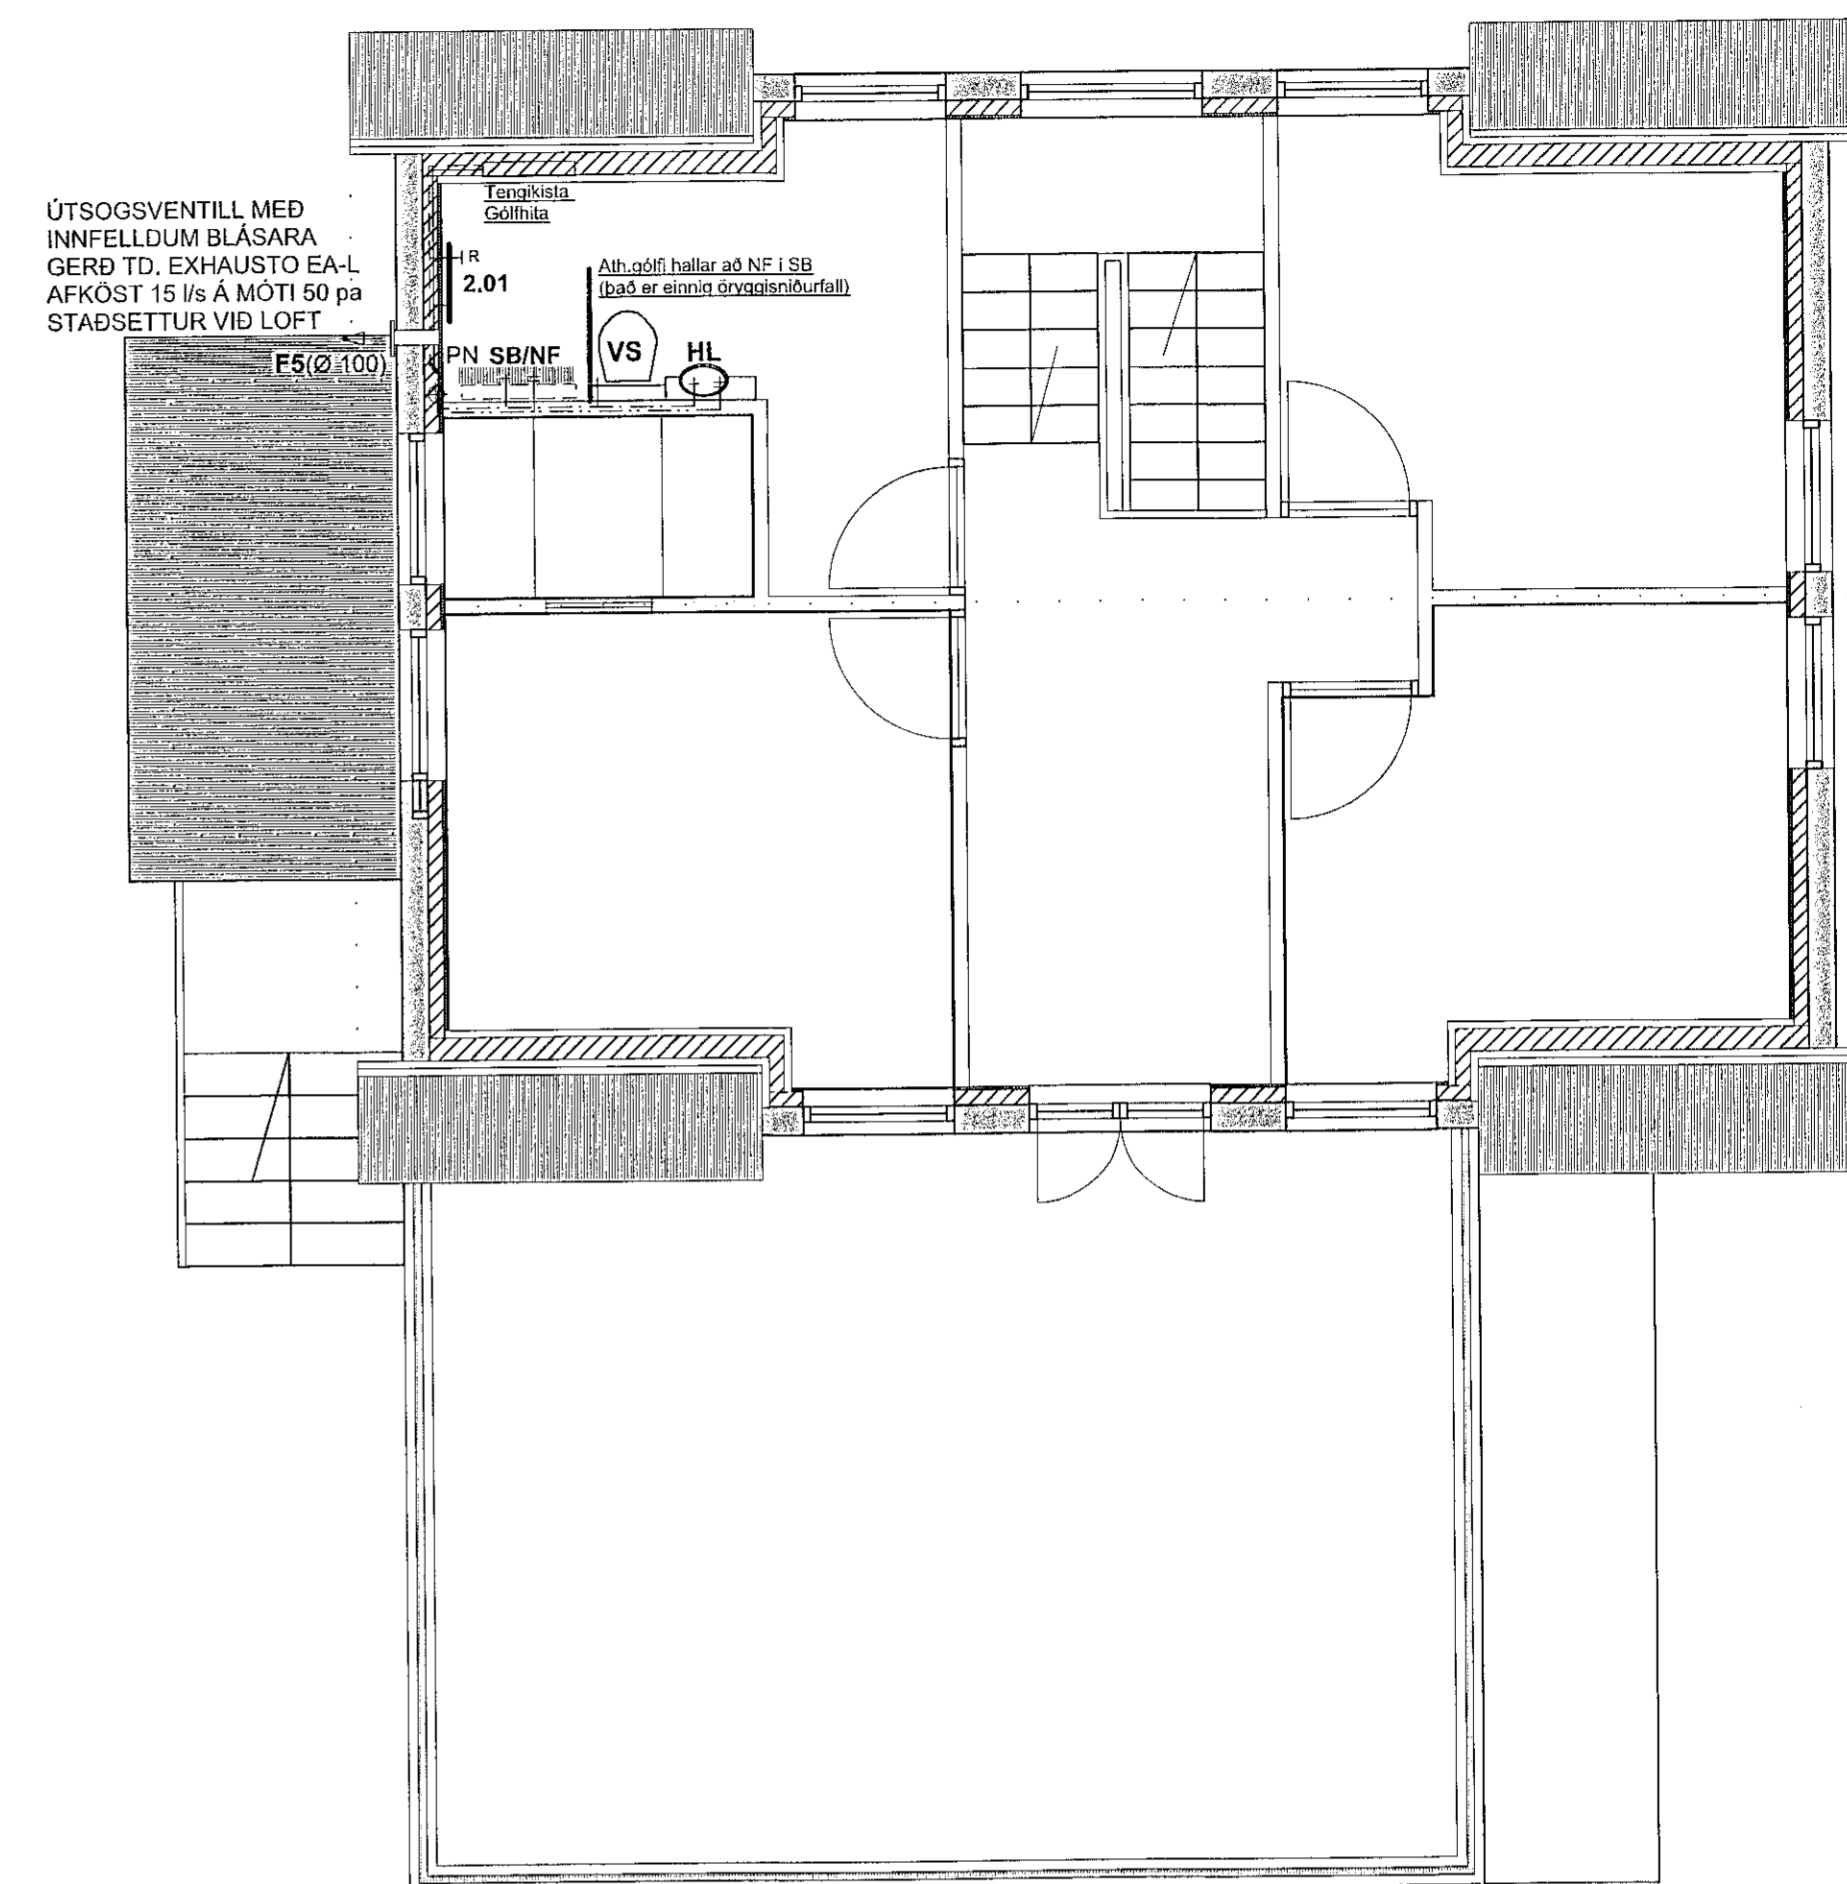

KJALLARI: GRUNNMYND AF LÖGNUM, MKV. 1:50

1. HÆÐ: GRUNNMYND AF LÖGNUM, MKV. 1:50

2. HÆÐ: GRUNNMYND AF LÖGNUM, MKV. 1:50

Samþykkt þann
16 JAN 2020
Byggingarfræðingur /
F.Þ. Sigurð. Steinar Jónsson

KJALLARI: SNIÐ Í PLÖTU MKV. 1:10

1. og 2. HÆÐ: SNIÐ Í PLÖTU MKV. 1:10

SJÁ SKÝRINGAR Á TEIKNINGU NR. 200

TEIKN.NR. 202	<p>Tæknivangur ehf. KT 450586-1889 Kirkjubélt 28, 113 Reykjavík Sími: 564 22 44, Netf. tv@vortex.is</p>
DAGS. ADALTEIKNINGA: 25.11.2019	
KVARDI: 1:50, 1:10	
DAGS: 03.01.2020	
HANNAD: MG	VERKEFNI: AUSTURGATA 36 Í HAFNARFIRDI
TEIKNAD: MG	LAGNIR: NEYSLUVATNS- OG LOFTRESTILAGNIR, GRUNNMYNDIR OG SNIÐ
HÖNNUÐUR:	Undirskrift Hönnuðara: