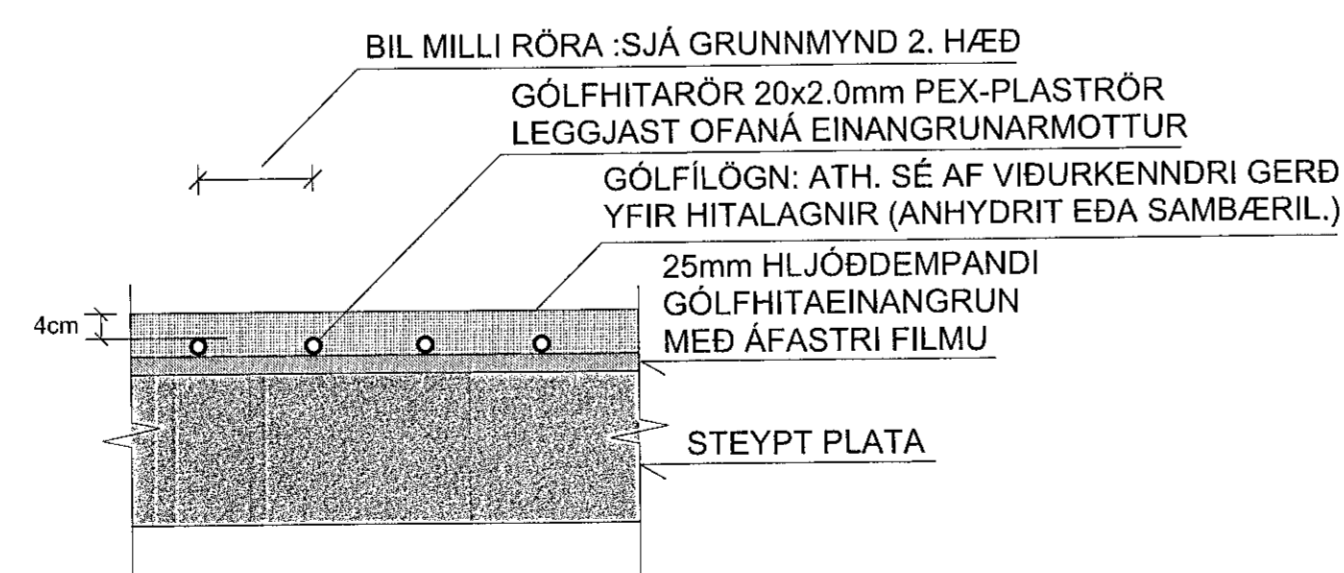

KJALLARI: GRUNNMYND AF LÖGNUM, MKV. 1:50

1. HÆÐ: GRUNNMYND AF LÖGNUM, MKV. 1:50

2. HÆÐ: GRUNNMYND AF LÖGNUM, MKV. 1:50

Samþykkt þann
16 JAN 2020
Byggingarfræðingur /
F.Þ. Sigurð. Steinar Jónsson

KJALLARI: SNIÐ Í PLÖTU MKV. 1:10

1. og 2. HÆÐ: SNIÐ Í PLÖTU MKV. 1:10

SJÁ SKÝRINGAR Á TEIKNINGU NR. 200

TEIKN.NR. 202	<p>Tæknivangur ehf. KT 450586-1889 Kirkjubélt 28, 113 Reykjavík Sími: 564 22 44, Netf. tv@vortex.is</p>
DAGS. ADALTEIKNINGA: 25.11.2019	
KVARDI: 1:50, 1:10	
DAGS: 03.01.2020	
HANNAD: MG	VERKEFNI: AUSTURGATA 36 Í HAFNARFIRDI
TEIKNAD: MG	LAGNIR: NEYSLUVATNS- OG LOFTRESTILAGNIR, GRUNNMYNDIR OG SNIÐ
HÖNNUÐUR:	Undirskrift Hönnuðara: