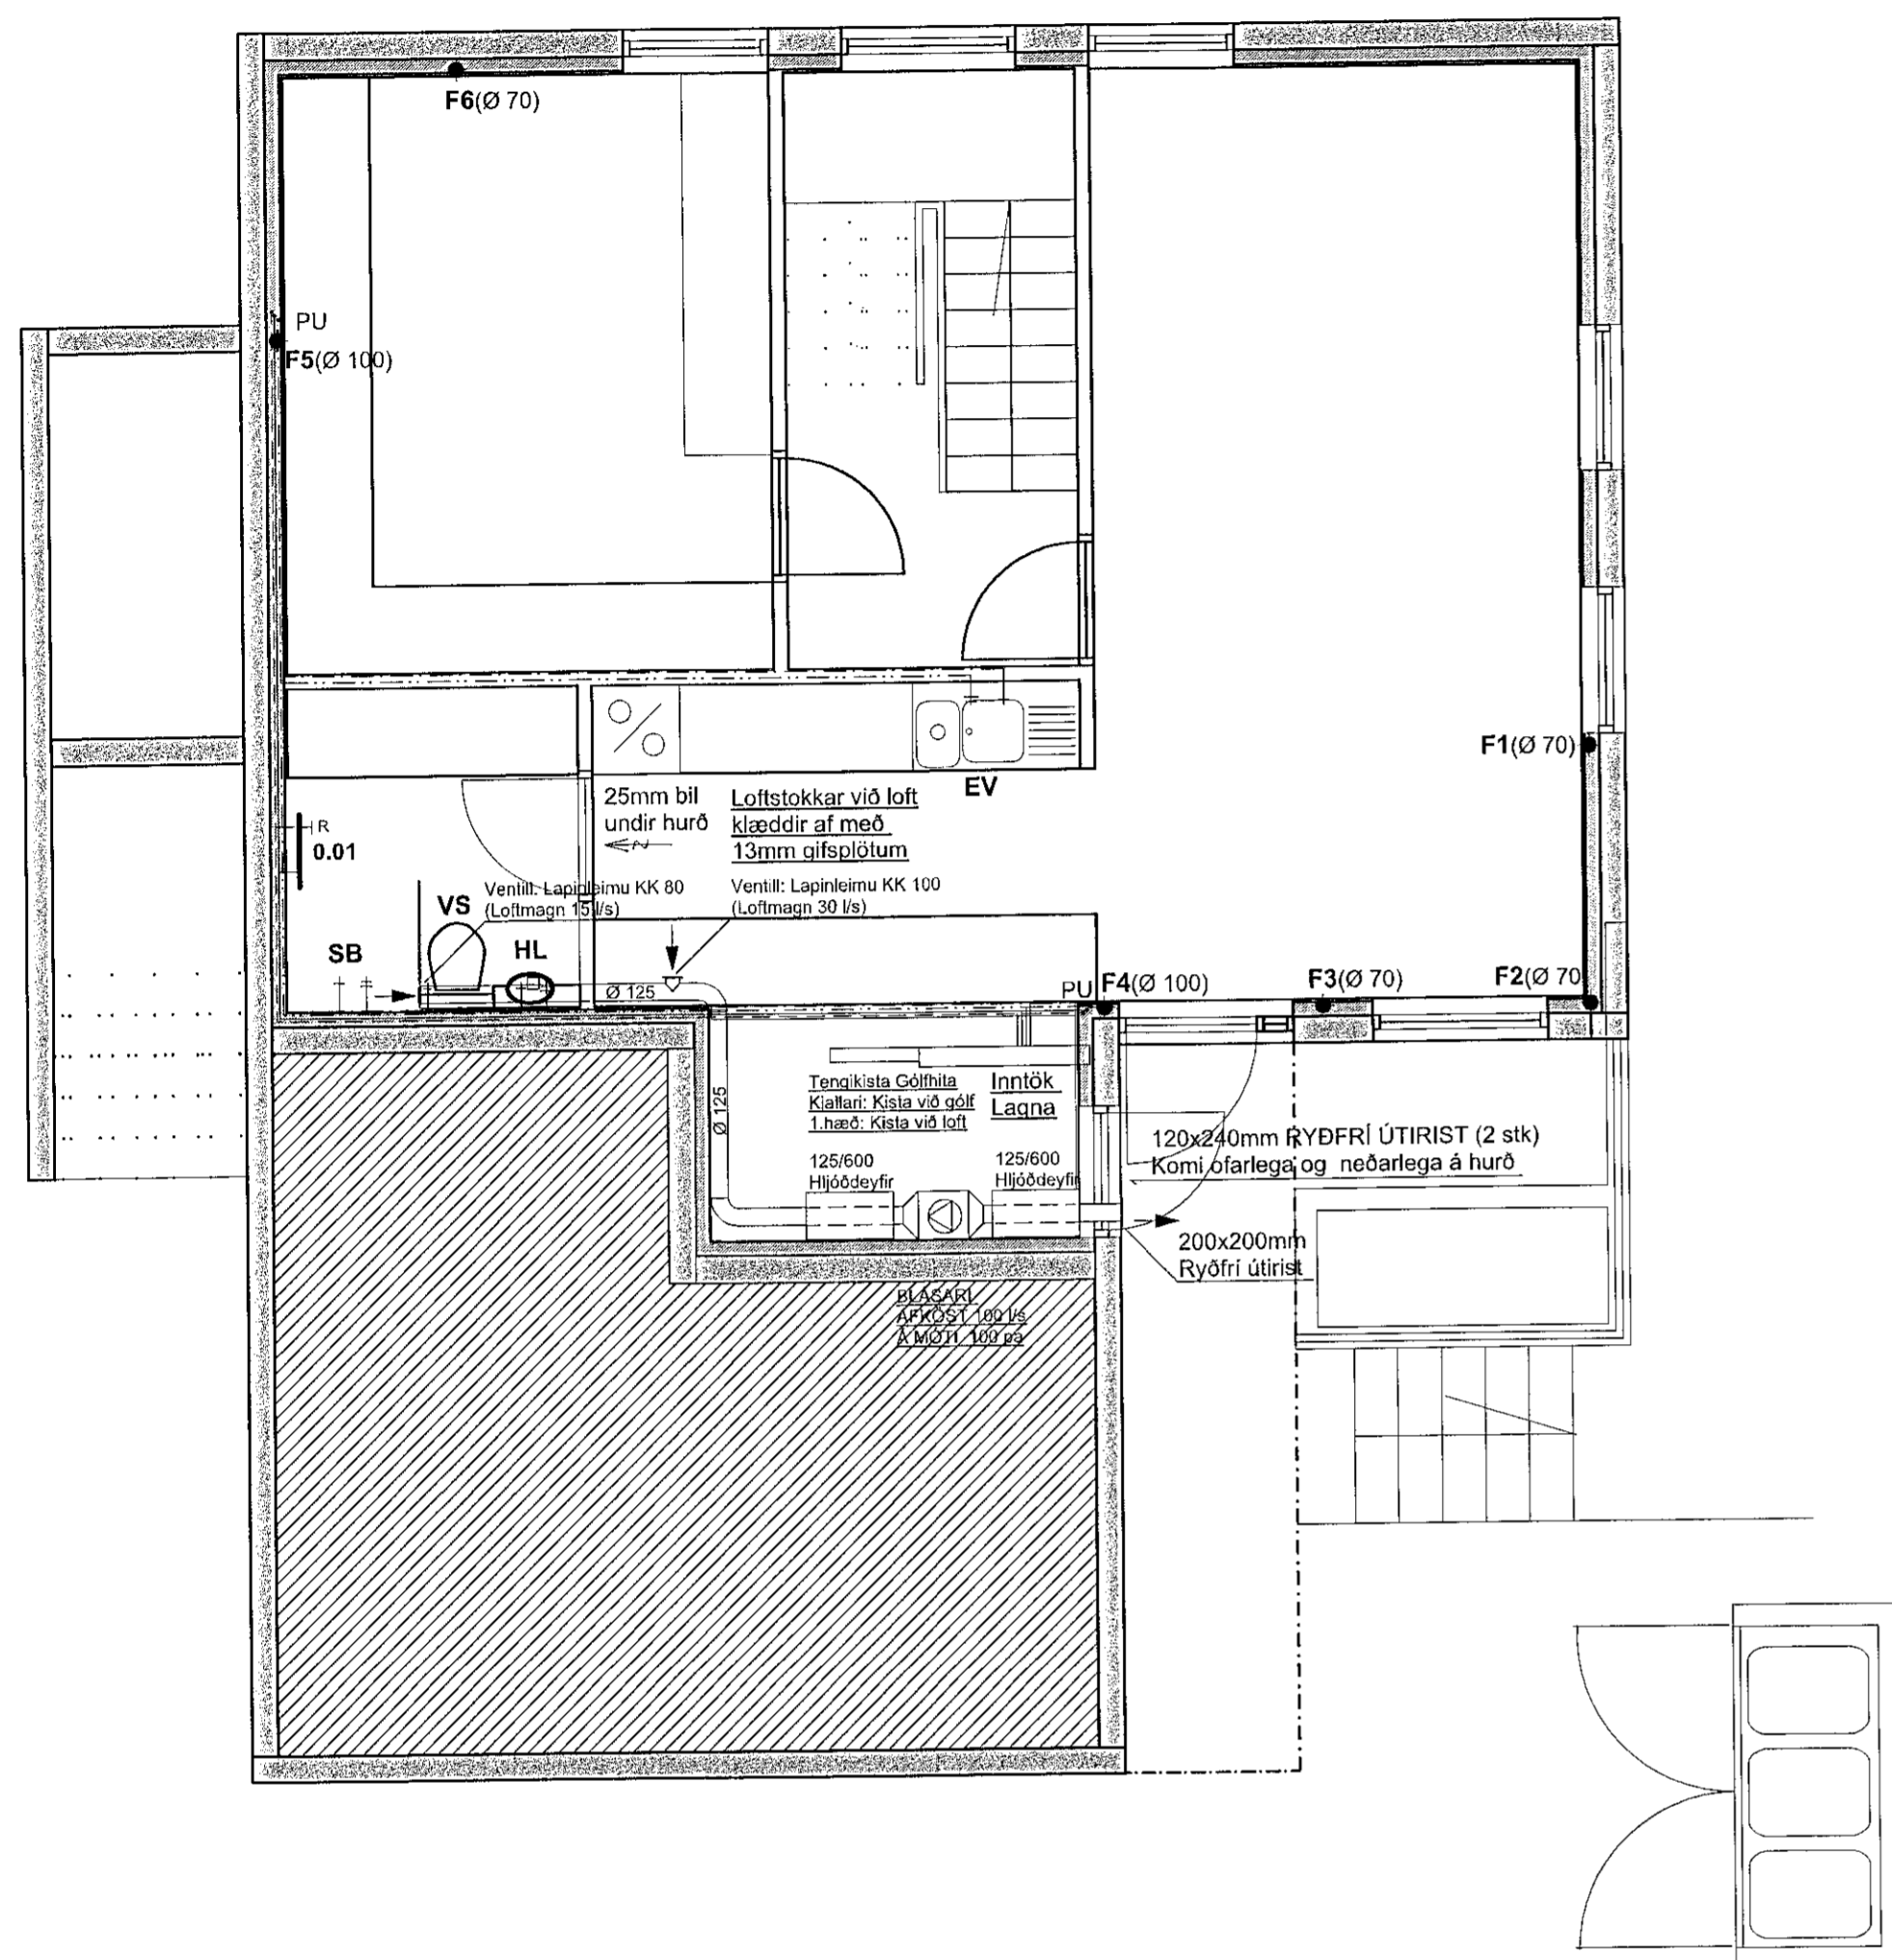

KJALLARI: GRUNNMYND AF LÖGNUM, MKV. 1:50

1. HÆÐ: GRUNNMYND AF LÖGNUM, MKV. 1:50

2. HÆÐ: GRUNNMYND AF LÖGNUM, MKV. 1:50

Samþykkt þann
16 JAN 2020
Byggingarfræðingur /
F.Þ. Sigurð. Steinar Jónsson

KJALLARI: SNIÐ Í PLÖTU MKV. 1:10

1. og 2. HÆÐ: SNIÐ Í PLÖTU MKV. 1:10

SJÁ SKÝRINGAR Á TEIKNINGU NR. 200

TEIKN.NR. 202	<p>Tæknivangur ehf. KT 450586-1889 Kirkjubélt 28, 113 Reykjavík Sími: 564 22 44, Netf. tv@vortex.is</p>
DAGS. ADALTEIKNINGA: 25.11.2019	
KVARDI: 1:50, 1:10	
DAGS: 03.01.2020	
HANNAD: MG	VERKEFNI: AUSTURGATA 36 Í HAFNARFIRDI
TEIKNAD: MG	LAGNIR: NEYSLUVATNS- OG LOFTRESTILAGNIR, GRUNNMYNDIR OG SNIÐ
HÖNNUÐUR:	Undirskrift Hönnuðara: