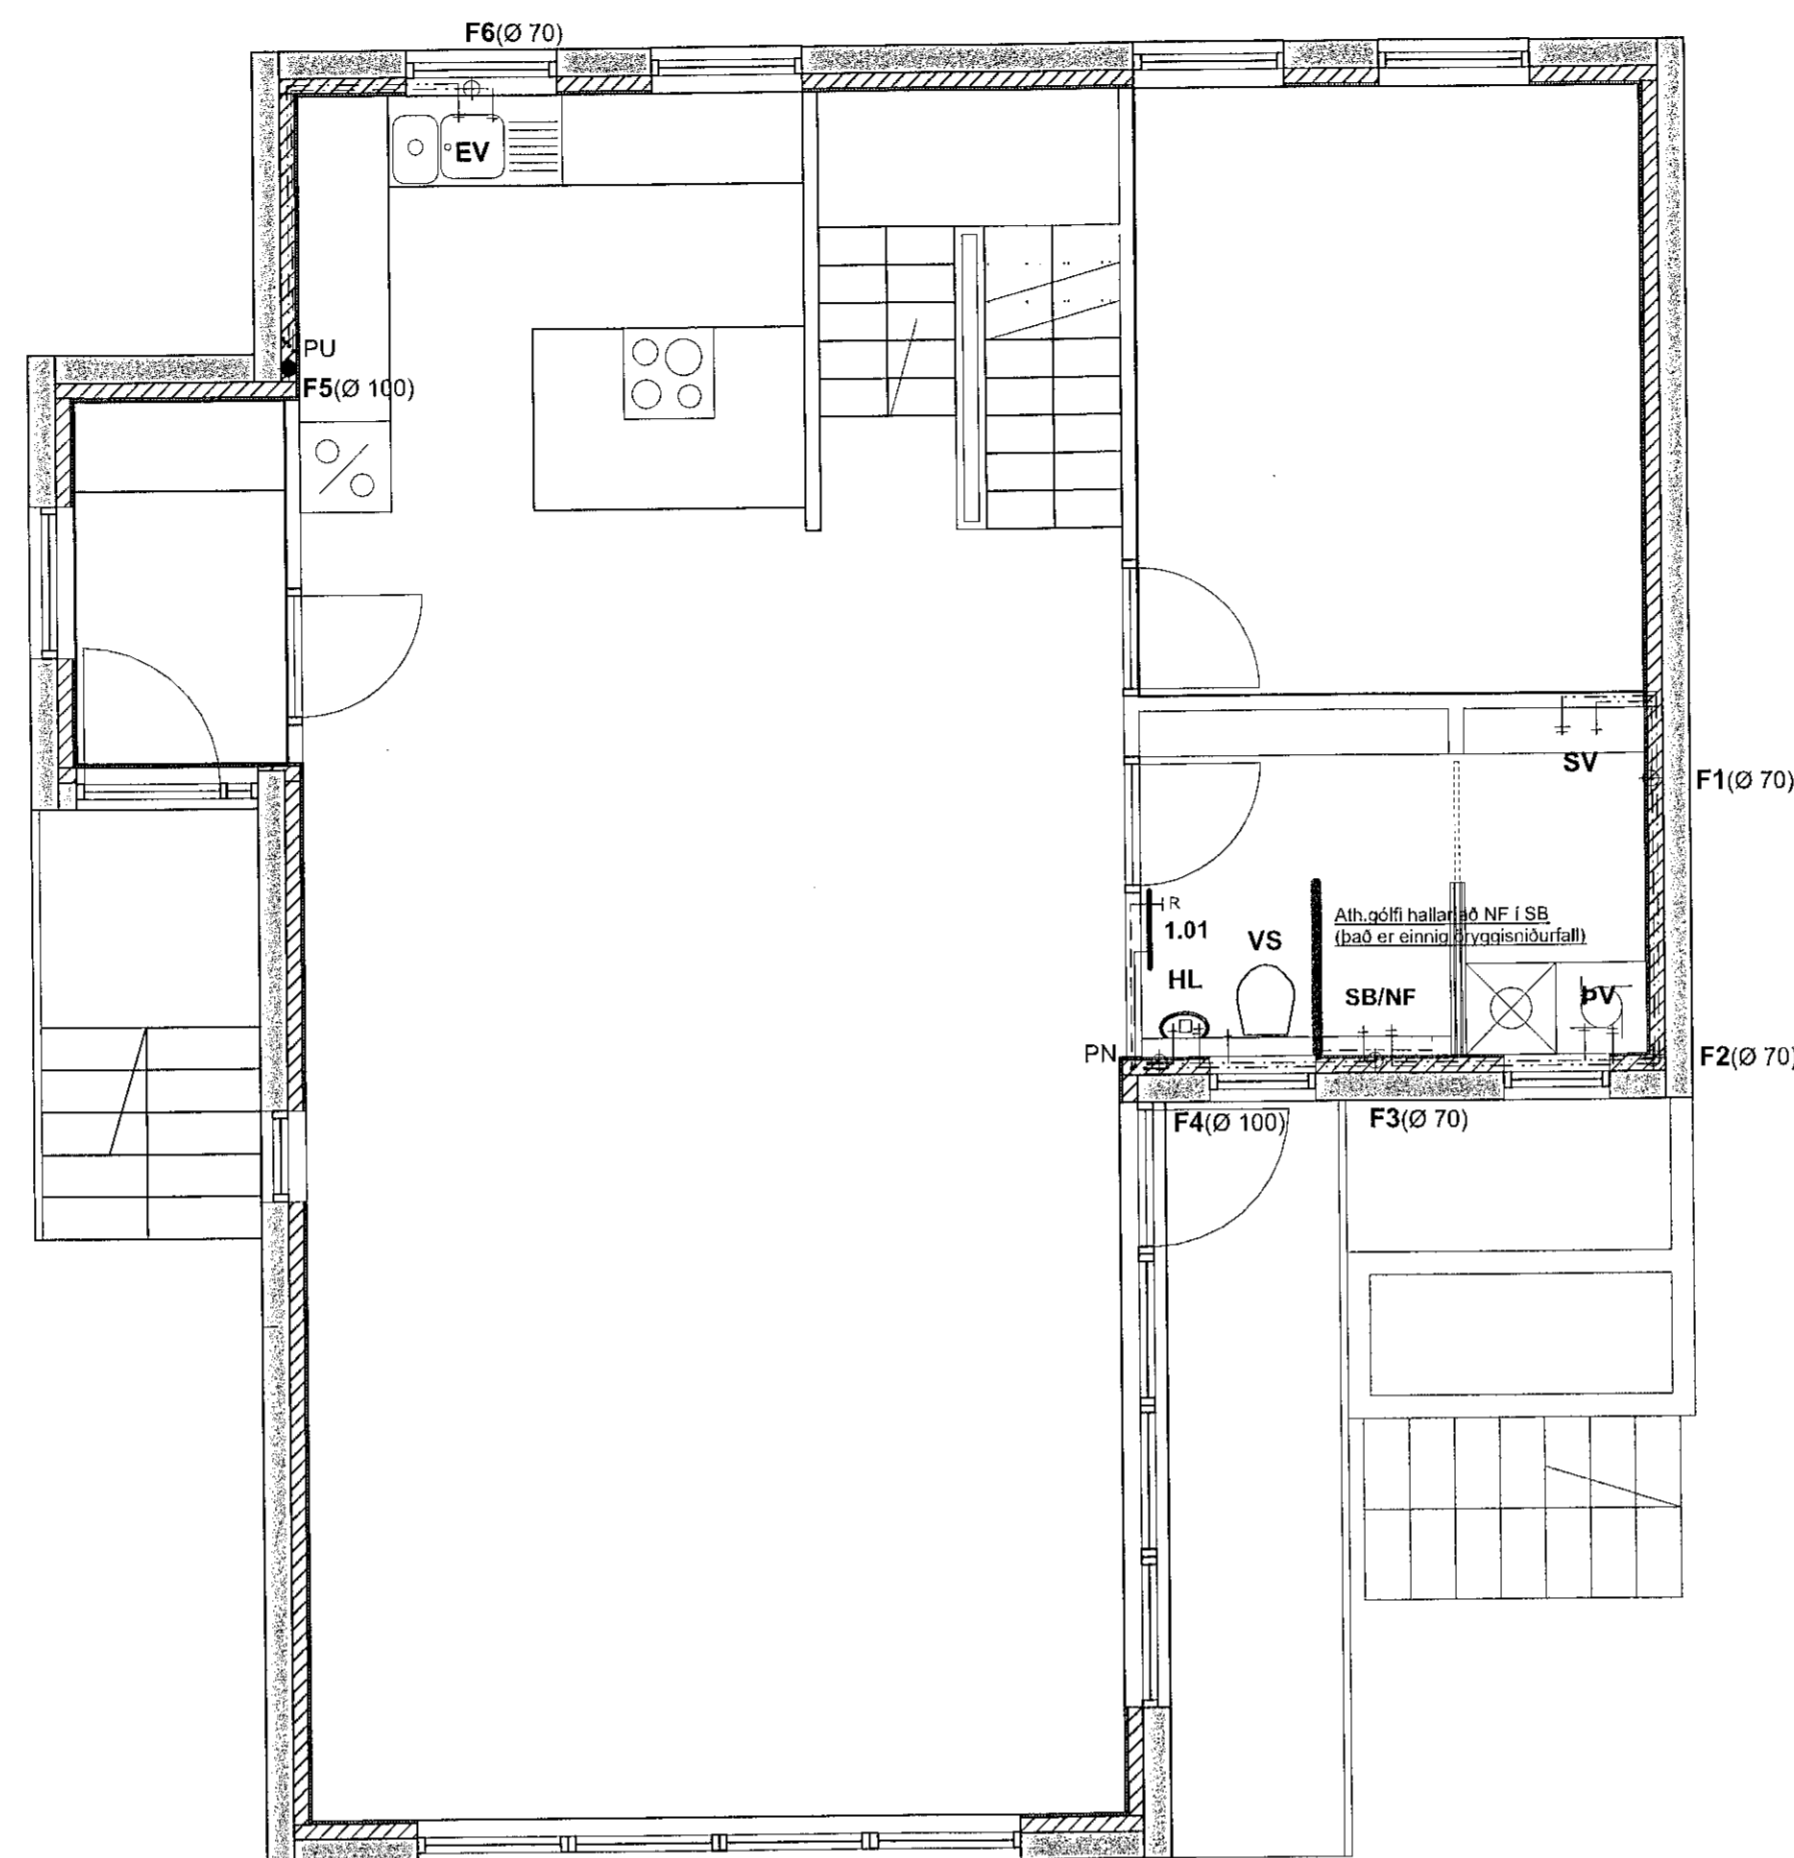

KJALLARI: GRUNNMYND AF LÖGNUM, MKV. 1:50

1. HÆÐ: GRUNNMYND AF LÖGNUM, MKV. 1:50

2. HÆÐ: GRUNNMYND AF LÖGNUM, MKV. 1:50

Samþykkt þann
16 JAN 2020
Byggingarfræðingur /
F.Þ. Sigurð. Steinar Jónsson

KJALLARI: SNIÐ Í PLÖTU MKV. 1:10

1. og 2. HÆÐ: SNIÐ Í PLÖTU MKV. 1:10

SJÁ SKÝRINGAR Á TEIKNINGU NR. 200

TEIKN.NR. 202	<p>Tæknivangur ehf. KT 450586-1889 Kirkjubélt 28, 113 Reykjavík Sími: 564 22 44, Netf. tv@vortex.is</p>
DAGS. ADALTEIKNINGA: 25.11.2019	
KVARDI: 1:50, 1:10	
DAGS: 03.01.2020	
HANNAD: MG	VERKEFNI: AUSTURGATA 36 Í HAFNARFIRDI
TEIKNAD: MG	LAGNIR: NEYSLUVATNS- OG LOFTRESTILAGNIR, GRUNNMYNDIR OG SNIÐ
HÖNNUÐUR:	Undirskrift Hönnuðara: