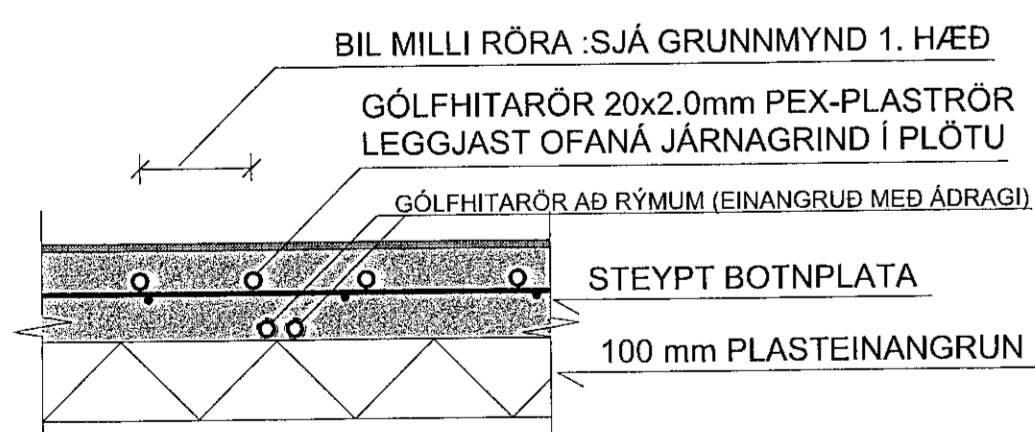

KJALLARI: GRUNNMYND AF LÖGNUM, MKV. 1:50

1. HÆÐ: GRUNNMYND AF LÖGNUM, MKV. 1:50

2. HÆÐ: GRUNNMYND AF LÖGNUM, MKV. 1:50

Samþykkt þann
16 JAN 2020
Byggingarfræðingur /
F.Þ. Sigurð. Steinar Jónsson

KJALLARI: SNIÐ Í PLÖTU MKV. 1:10

1. og 2. HÆÐ: SNIÐ Í PLÖTU MKV. 1:10

SJÁ SKÝRINGAR Á TEIKNINGU NR. 200

TEIKN.NR. 202	<p>Tæknivangur ehf. KT 450586-1889 Kirkjubélt 28, 113 Reykjavík Sími: 564 22 44, Netf. tv@vortex.is</p>
DAGS. ADALTEIKNINGA: 25.11.2019	
KVARDI: 1:50, 1:10	
DAGS: 03.01.2020	
HANNAD: MG	VERKEFNI: AUSTURGATA 36 Í HAFNARFIRDI
TEIKNAD: MG	LAGNIR: NEYSLUVATNS- OG LOFTRESTILAGNIR, GRUNNMYNDIR OG SNIÐ
HÖNNUÐUR:	Undirskrift Hönnuðara: