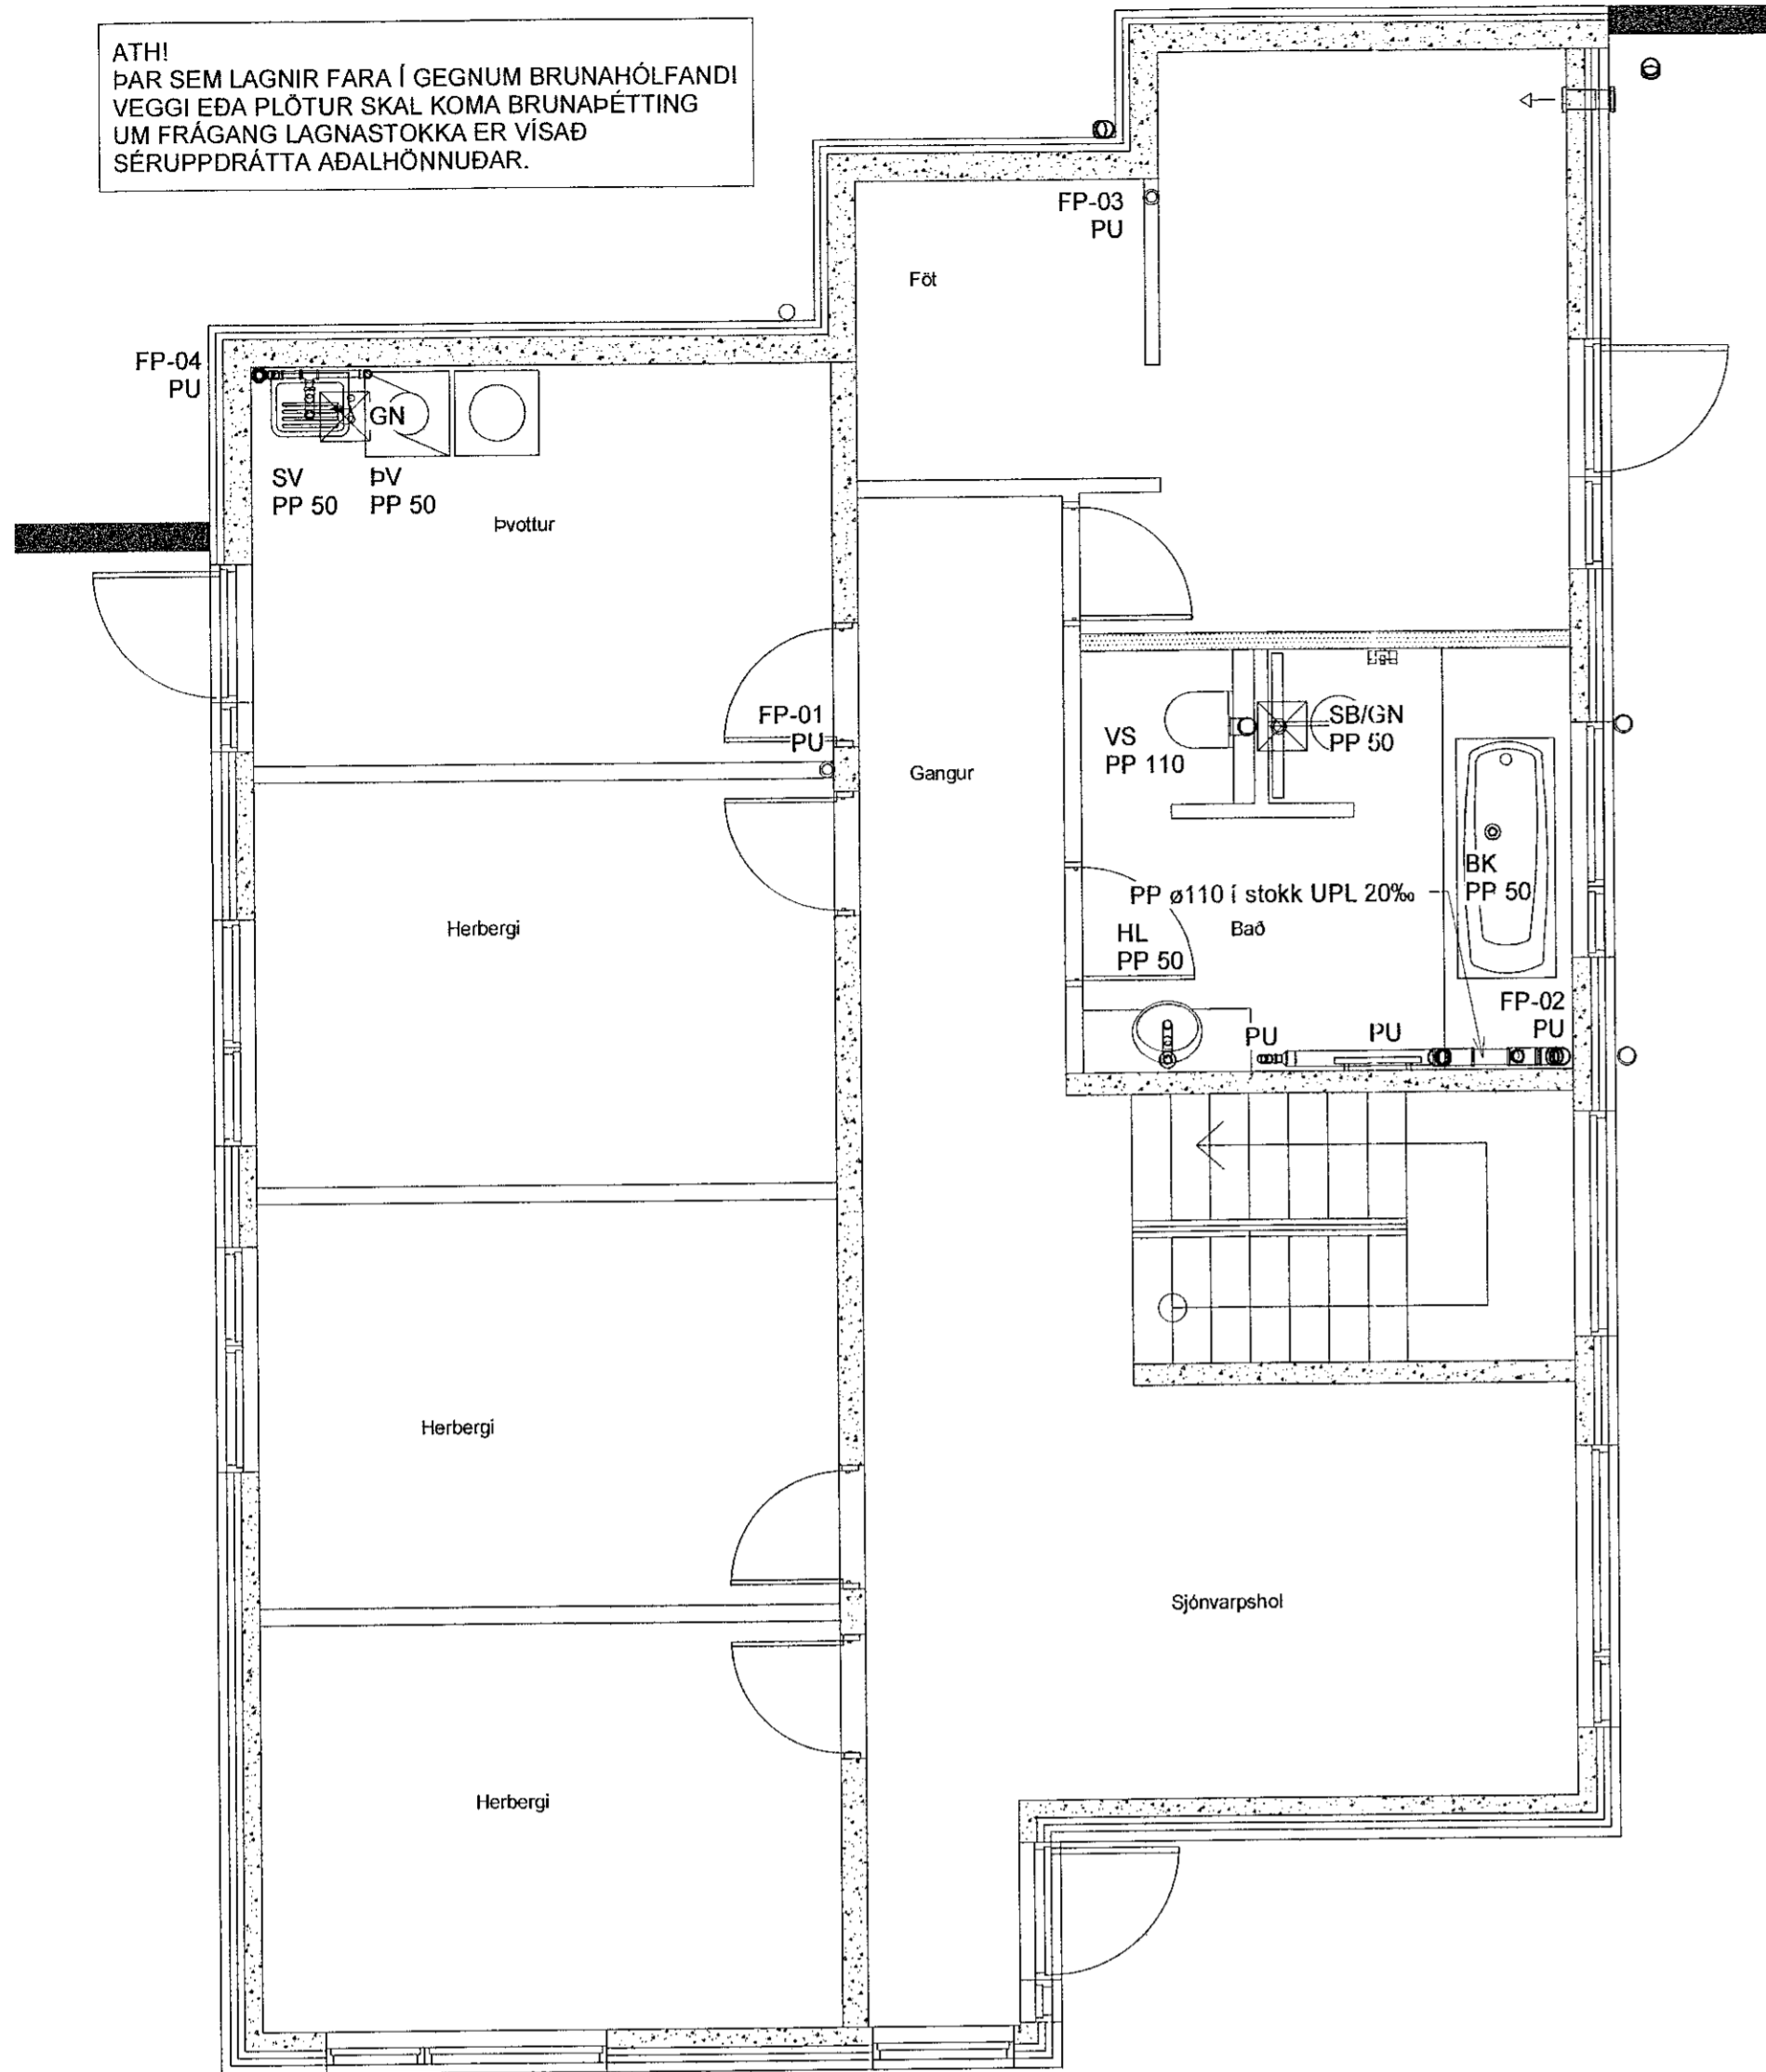

ATH!
ÞAR SEM LAGNIR FARA Í GEGNUM BRUNAHÓLFANDI
VEGGI EÐA PLOTUR SKAL KOMA BRUNAPÉTTING
UM FRÁGANG LAGNASTOKKA ER VISAÐ
SÉRUPPRÁTTA AÐALHÖNNUÐAR.

GRUNNMYND 1.HÆÐ - 1:50

ATH!
ÞAR SEM LAGNIR FARA Í GEGNUM BRUNAHÓLFANDI
VEGGI EÐA PLOTUR SKAL KOMA BRUNAPÉTTING
UM FRÁGANG LAGNASTOKKA ER VISAÐ
SÉRUPPRÁTTA AÐALHÖNNUÐAR.

GRUNNMYND 2.HÆÐ - 1:50

Rúmmynd skólplagna

VEKTOR
- hönnun og ráðgjöf -
Síðumúla 3, 108 Rvk, s: 554-6650 / 897-5383

Völuskarð 9 - Hafnarfjörður

Frérennslislagir
Grunnmynd 1.hæð og 2.hæð

Flámsi Eiðv/OJH	Telnaði OJH	Töku. nr.
Dagsetning 21/11/19	Mv. 1:50	L-101-1
Sigurður Haldréimsson kt. 030859-7749 Byggingaáætlun/teikningar Netfang: sigurdur@vektor.is		Blátt. A1