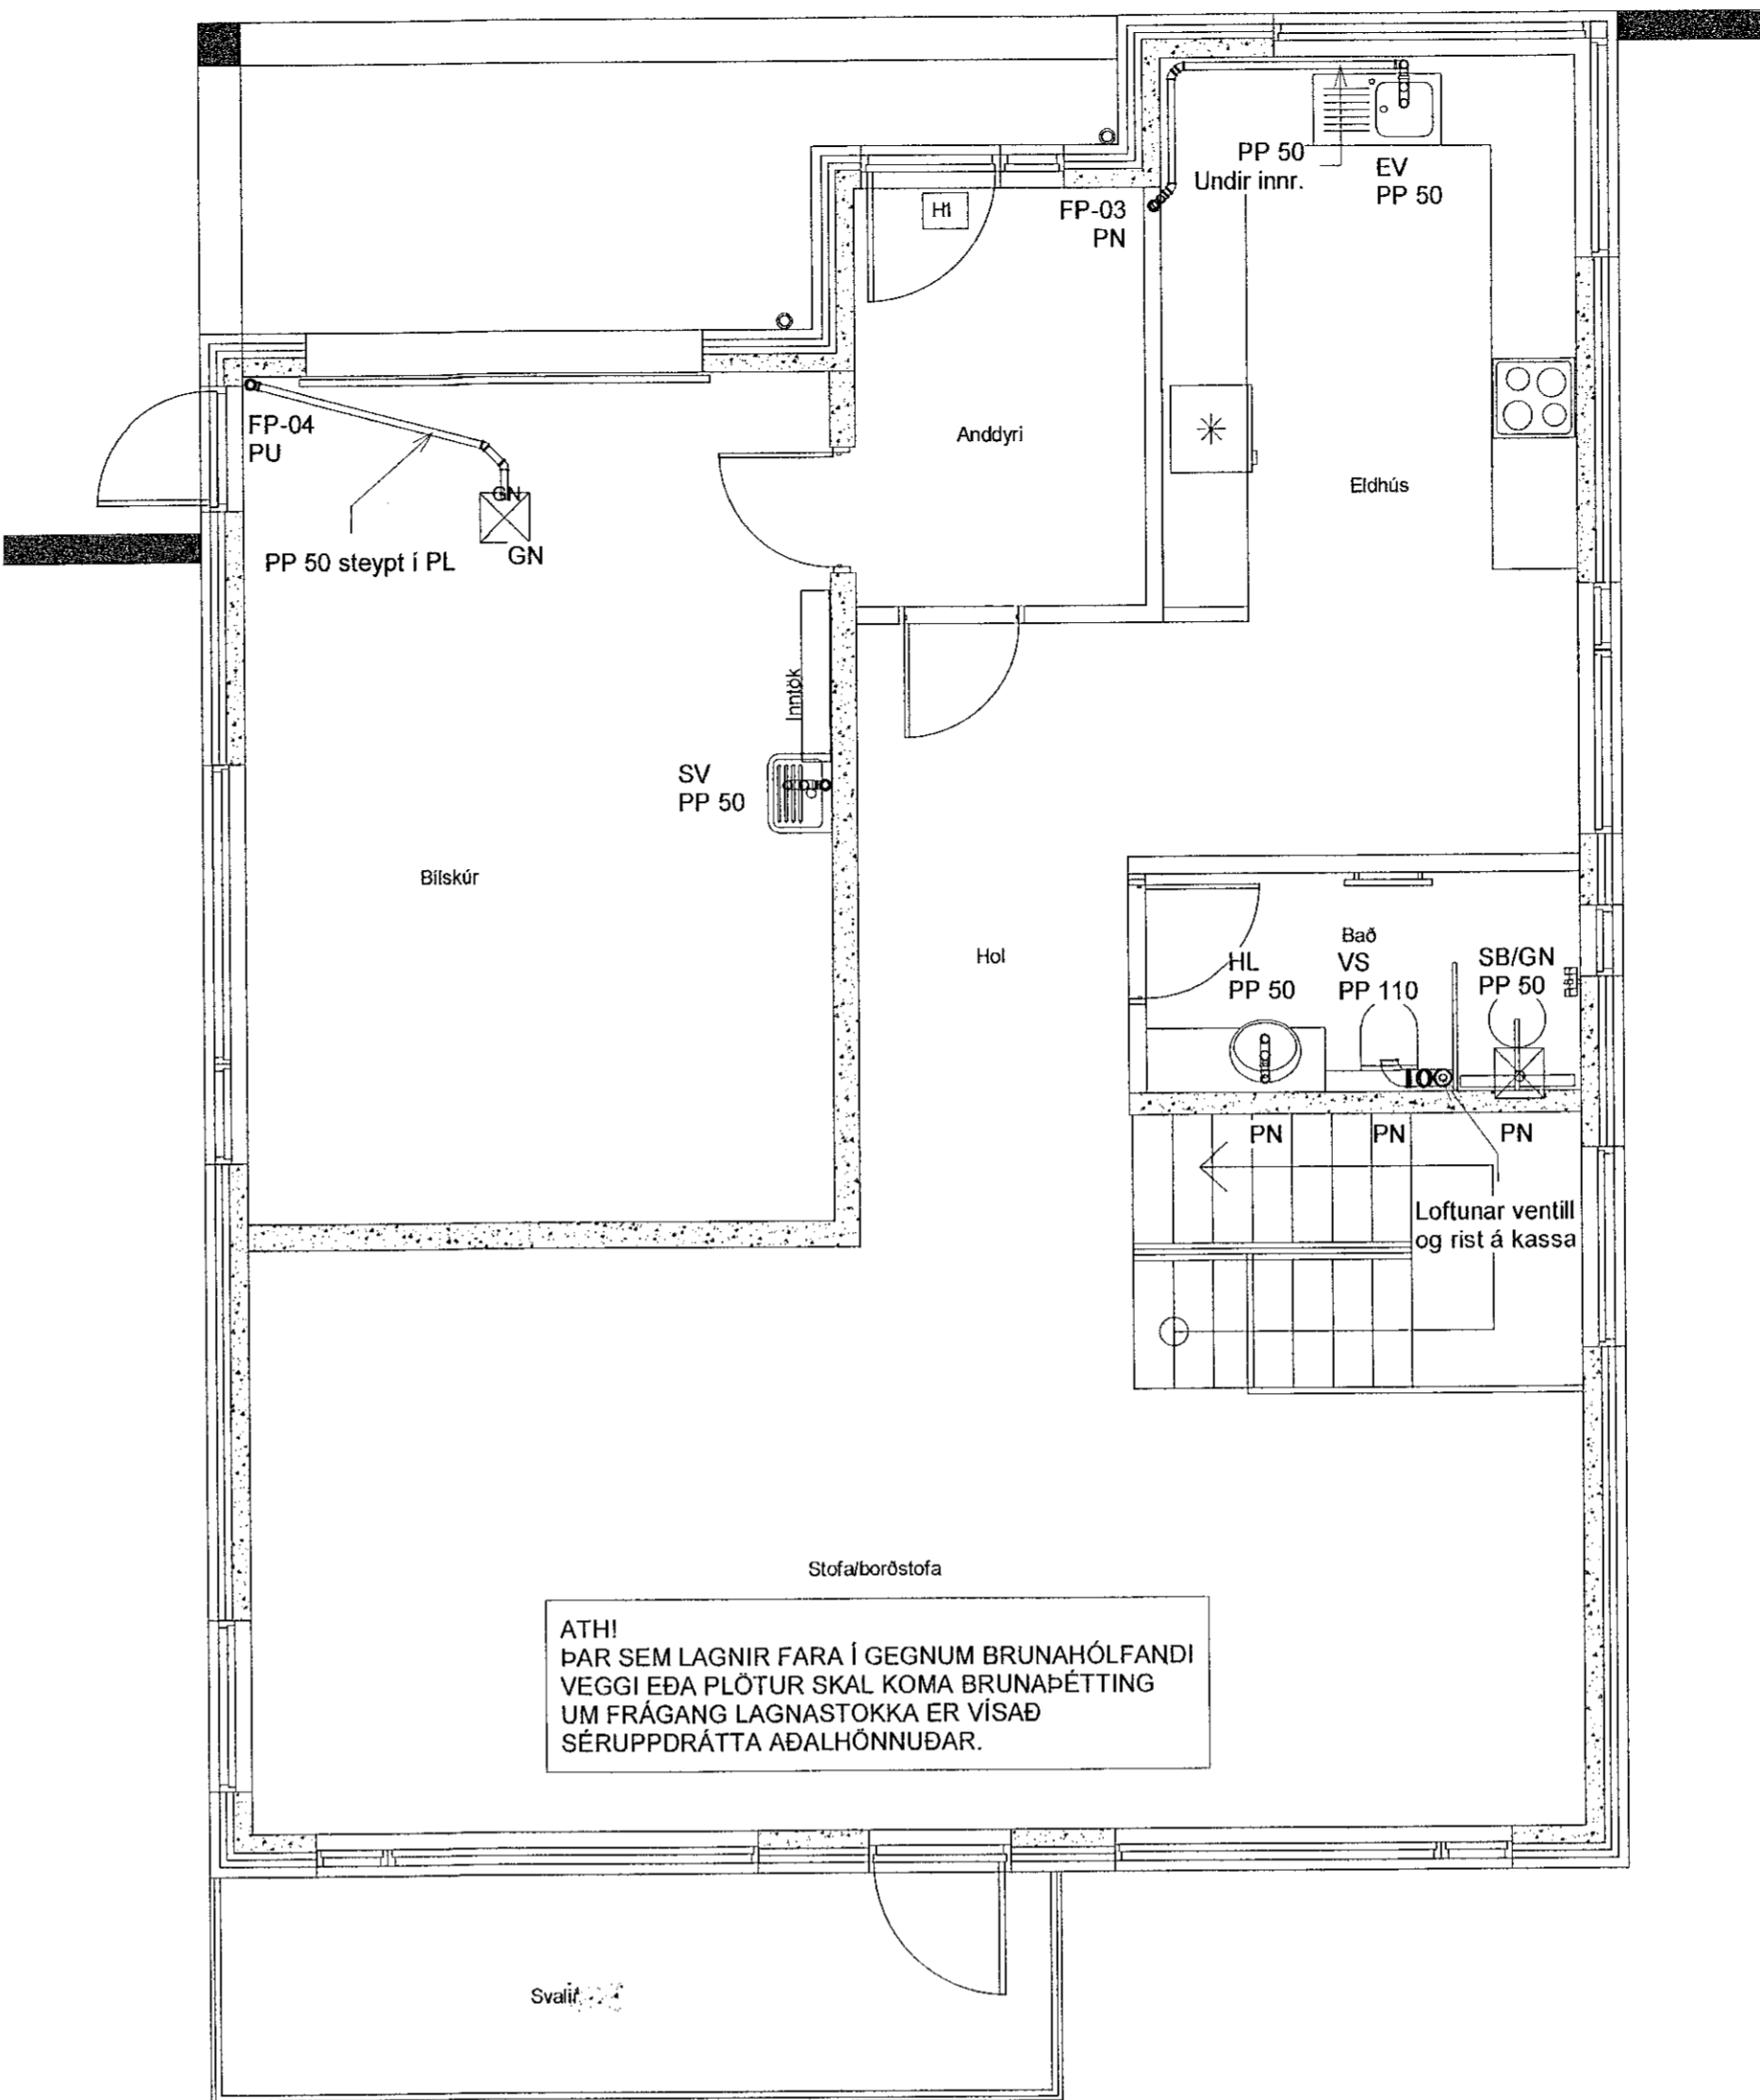

ATH!
ÞAR SEM LAGNIR FARA Í GEGNUM BRUNAHÓLFANDI
VEGGI EÐA PLOTUR SKAL KOMA BRUNAPÉTTING
UM FRÁGANG LAGNASTOKKA ER VISAÐ
SÉRUPPRÁTTA AÐALHÖNNUÐAR.

GRUNNMYND 1.HÆÐ - 1:50

ATH!
ÞAR SEM LAGNIR FARA Í GEGNUM BRUNAHÓLFANDI
VEGGI EÐA PLOTUR SKAL KOMA BRUNAPÉTTING
UM FRÁGANG LAGNASTOKKA ER VISAÐ
SÉRUPPRÁTTA AÐALHÖNNUÐAR.

GRUNNMYND 2.HÆÐ - 1:50

Rúmmynd skólplagna

VEKTOR
- hönnun og ráðgjöf -
Síðumúla 3, 108 Rvk, s: 554-6650 / 897-5383

Völuskarð 9 - Hafnarfjörður

Frérennslislagir
Grunnmynd 1.hæð og 2.hæð

Flámsi Eiðv/OJH	Telnaði OJH	Töku. nr.
Dagsetning 21/11/19	Mv. 1:50	L-101-1
Sigurður Haldréimsson kt. 030859-7749 Byggingaáætlun/teikningar Netfang: sigurdur@vektor.is		Blátt. A1