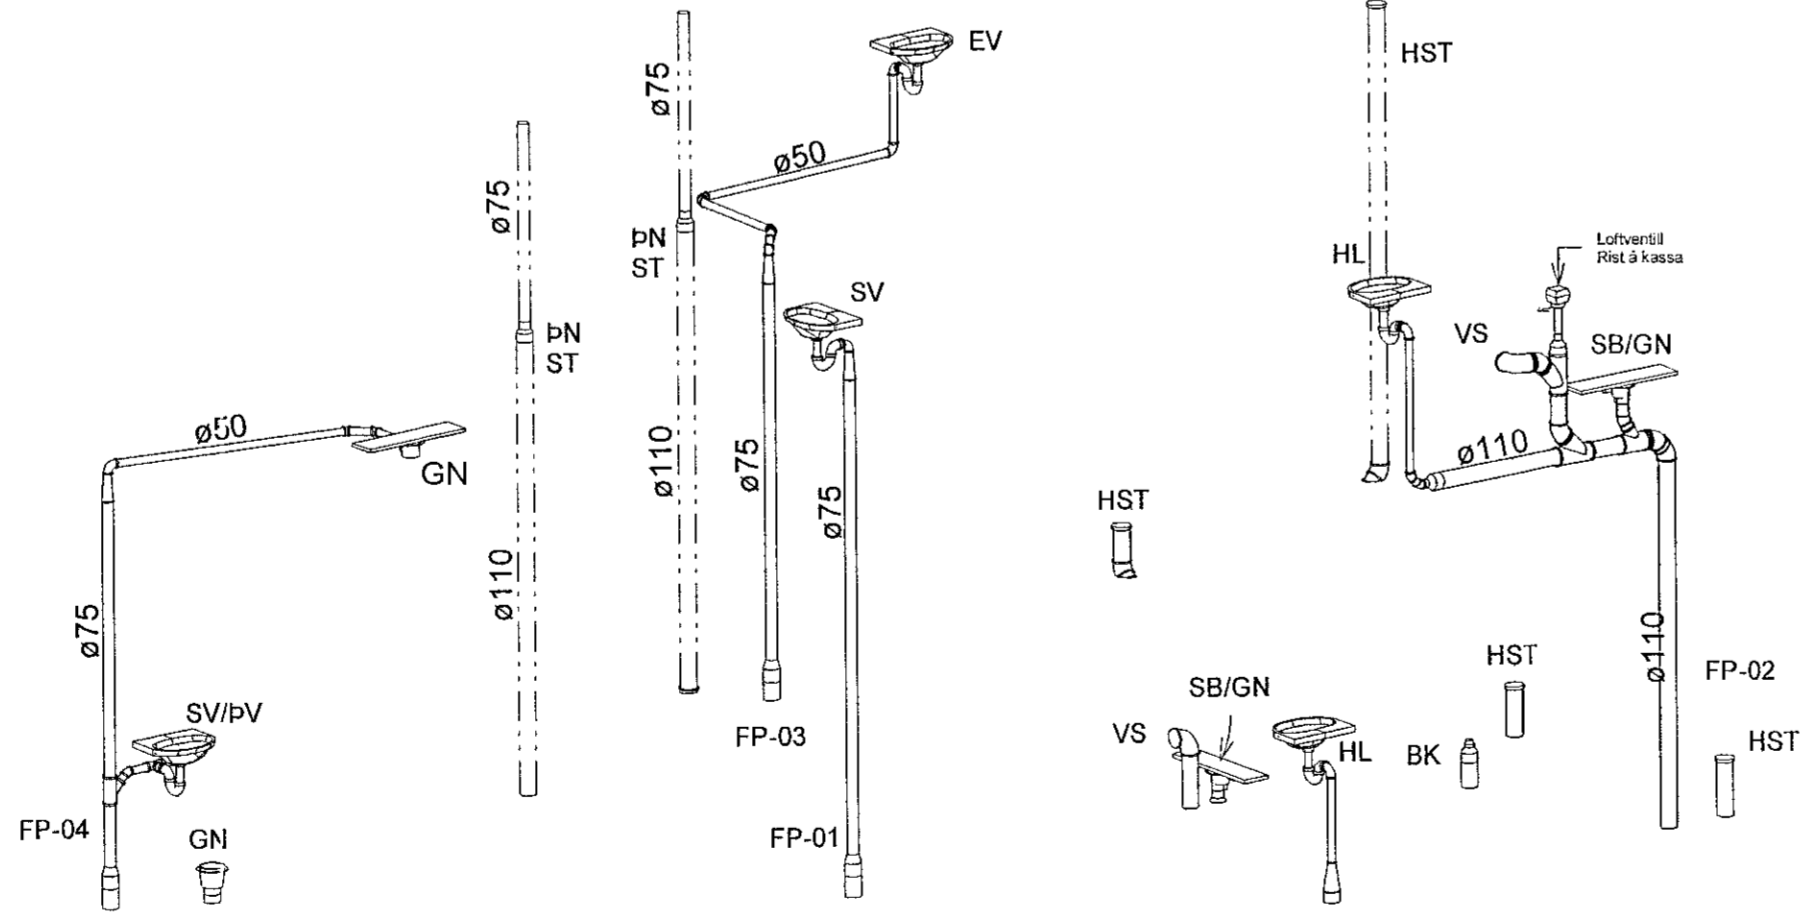

Rúmmynd skólplagna

VEKTOR
- hönnun og ráðgjöf -
Síðumúla 3, 108 Rvk, s: 554-6650 / 897-5383

Völuskarð 9 - Hafnarfjörður

Frérennslislagir
Grunnmynd 1.hæð og 2.hæð

Flámsi Eiðv/OJH	Telnaði OJH	Töku. nr.
Dagsetning 21/11/19	Mv. 1:50	L-101-1
Sigurður Haldréimsson kt. 030859-7749 Byggingaáætlun/teikningar Netfang: sigurdur@vektor.is		Blátt. A1

Samþykkt löngdur:
Sigurður Haldréimsson
kt. 030859-7749

Samþykkt af hönnuðum / samþykkt af hönnuðum: Haldréimsson
kt. 030859-7749