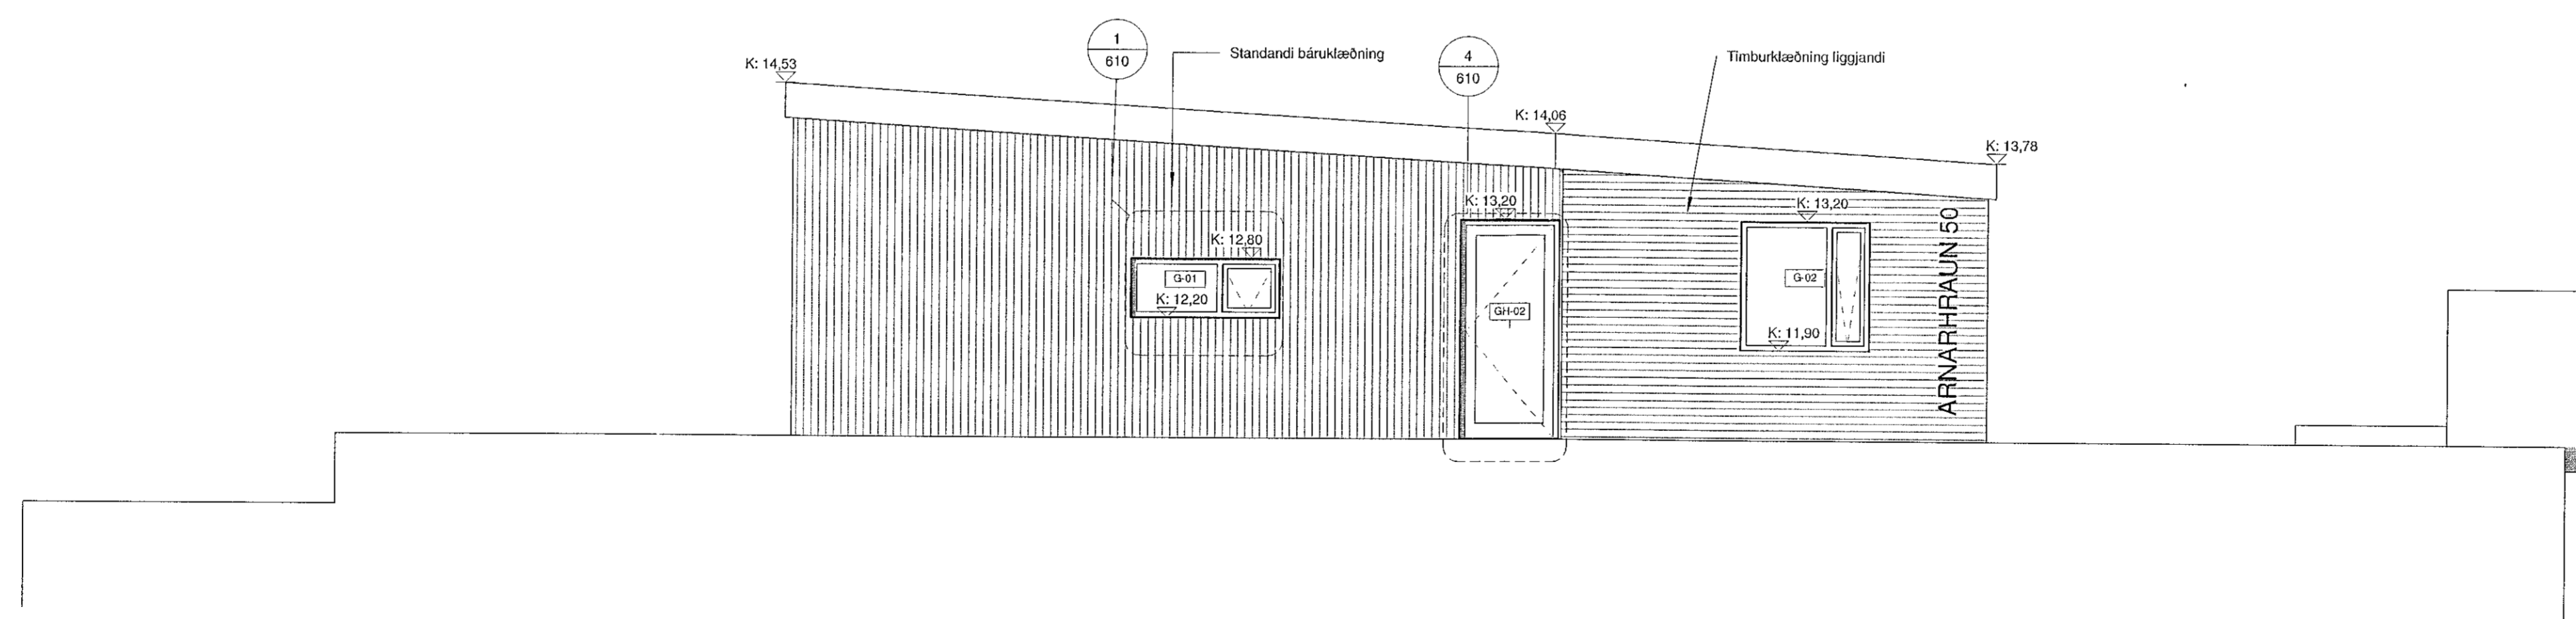

ÁSÝND AUSTUR-VERKTEIKNING
1 : 50

02 Stodveggur fyrir framan aðalinnangang bueitt við/ steypt handrið í stíga 10.06.2019-SBJ

Úts. | Skýring / Breyting | Daga. | Tekniá | Vitaráð

ARNARHRAUN 50
VERKNAÐALPH / EIGNAÐI
BÚSETURKJARNI
TEIKNING / VERK

VERKTEIKNING
ÁSÝND GAFLAR

LANDNÚMÉR: L217342
STAÐGR.: 1403-1-02800500
MHL: 01
MKV.: 1:50
BLAÐSTÆRÐ: A1
ÚTGÁFA DAGS: 12.04.2019
TEIKNAD: SBJ

1825 VERKNAÐALPH / EIGNAÐI 604 - 02 ÚTGÁFA