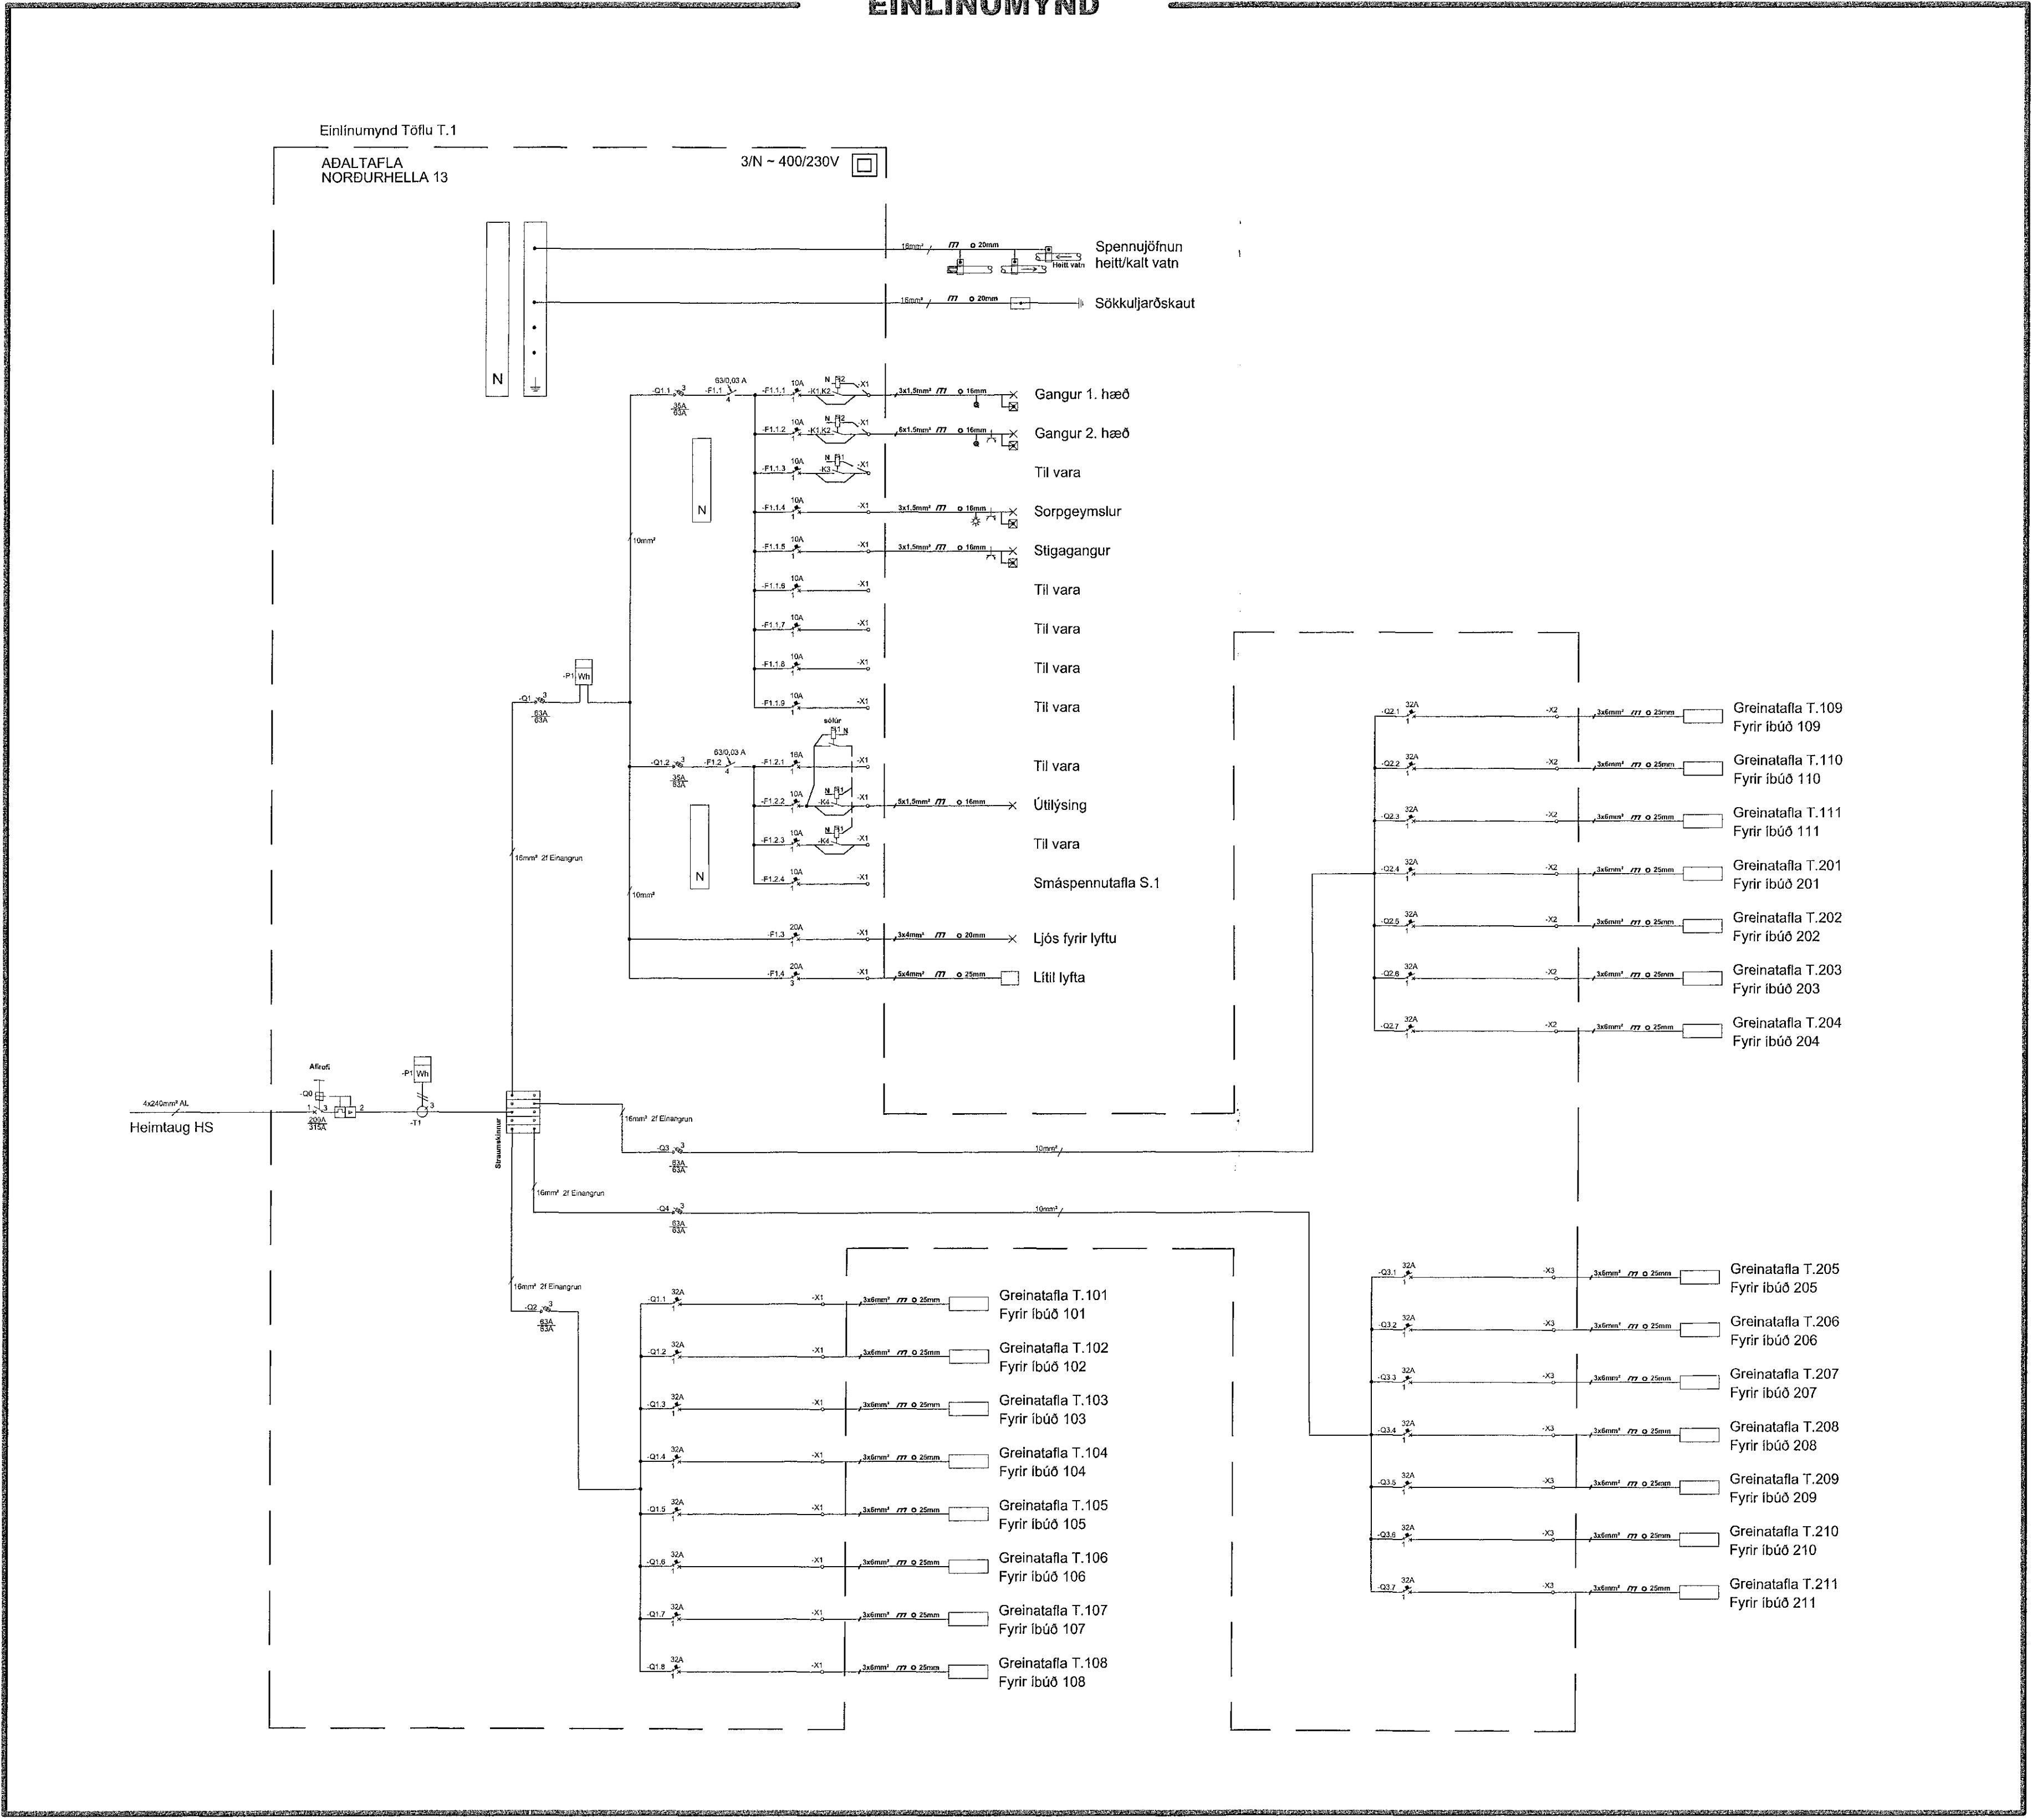

EINLÍNUMYND

Br.	Dags.	Breyting	Ha.

FRUMA
Fruma ehf / 430700-2430
Hringbraut 77 101 Reykjavík
Sími: 821-6966
frumaehf@gmail.com

Norðurhella 13
Heimaugateikning
221 Hafnarfjörður

Teikningsheiti:
Rafllagnir
Einlínunmyndir

Dagsetning: 06.01.2020
Mælikvarði: -
Bláustær: A1
Hannað: ARE
Teiknað: ARE
Yfirfarið: ARE

Nafn og kennitala hönnuðar:
Axel Rúnar Eypórssón 110881-4799
Undirskrift hönnuðar:
Axel Rúnar Eypórssón

Undirskrift fönnunarstjóra:
Verknúmer: 20-001
Teikninganúmer: 0003
Útgáfa: A

ÁRITUN HÖNNUNARSTJÓRA:
ÚTI **INN**
ARKITEKTAR
JÓN ÞÓR ÞORVALDSSON
ARKITEKTI F.A.I. SAHARK
Kf: 021256 7579