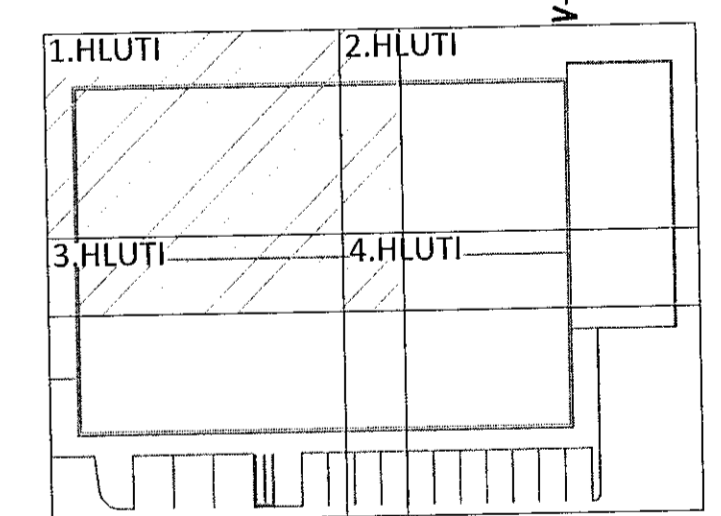

Kr. 220564-4364

ÁRITUN HÖNNUNARSTJÓRA: KT. SÉRUPDRÁTTUR ER Í SAMRÆMI VID ADALUPPDRETTI. VERKNR: 14-04-R DAGS.ÚTG: 23.07.19

SKÝRINGAR:

- SJÁ FLEIRI ALMENNAR SKÝRINGAR Á TEIKNINGU 1-0000
- ÖLL MÁL ERU Í MILLIMETNUM OG ALLIR KÓTAR OG HNIT ERU Í METRUM
- UNDIRSTÖÐUR ERU GRUNDADAR Á FYLINGU LEYFILEGUR PRÝSTINGUR Á FYLINGU ER 0,5 MPa Í BROTMARKAÁSTANDI
- GÖT Í SÖKKLA ERU SÝND Á GATAPLANI FRÁ FERLI
- SÖKKULSKAUT ERU SÝND Á SÖKKULSKAUTS-TEIKNINGUM FRÁ VERKHÖNNUN
- SETJA SKAL 2K12 VIÐ DYRAOP SEM NÁI SKEYTILENGD UPP FYRIR BOTNPLÖTU NEMA ANNAD SÉ SÝNT Á TEIKNINGUM

TÁKN:

- TÁKNAR NÝJA STEYPU
- TÁKNAR BOTNPLÖTU MED TVÖFALDRI JÁRNAGRIND

GN GÖLFNIÐURFALL - STAÐSETNING OG TEGUND SKAL VERA Í SAMRÆMI VID GRUNNLAGNATEIKNINGAR FRÁ FERLI BENDING BOTNPLÖTU Í KRINGUM NIÐURFÖLL SKAL VERA:

TÁKNAR HLID Á VEGG MED SJÓNSTEYPUÁFERÐ - KRÖFUR UM GÆÐI FLEKAMÖTA O.FL. SKV. VERKLÝSINGU

LYKILMYND