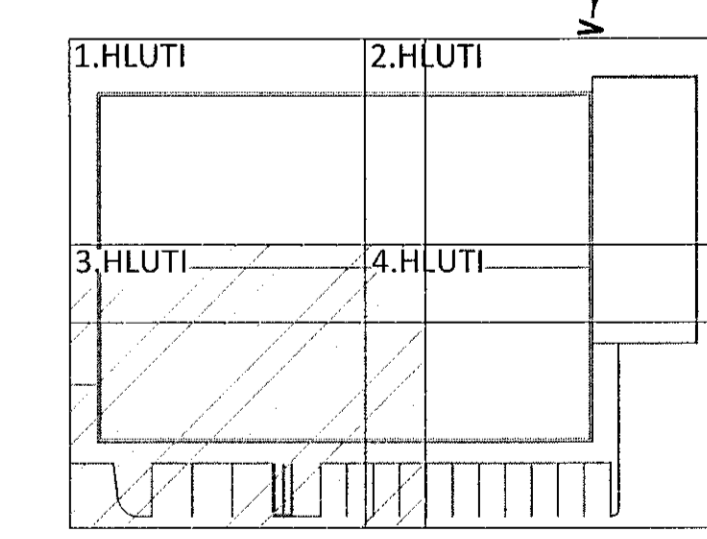

LYKILMYND

C. 07.01.20 STEYPTRI PLÖTU BÆTTI VÍÐ
B. 31.10.19 HURÐA- OG GLUGGAGÓTT UPPFÆRD
A. 10.10.19 UNDIRSTÖÐUM BREYTT
NR. DAGS. LYSING

NORÐURHELLA 1
KRÓNAN - MATVÖRUVERSLUN HAFNARFJÖRÐUR
BURÐARVIRKI UNDIRSTÖÐUR GRUNNMYND

SAMÞYKKT: KT. 260172-3879
HÖNNUNUR YRIFARID DAGS. ÚTG. DAGS. BREYT.
AK ak@ferill.is ÞÓ 09.08.19 07.01.20
MKV. (A1) VERKNR. TEIKN. NR. BREYT.
1:50 19040 1 - 0103 C
Ferill ehf. Mörkin 1 108 Reykjavík Sími: 575 1600 www.ferill.is