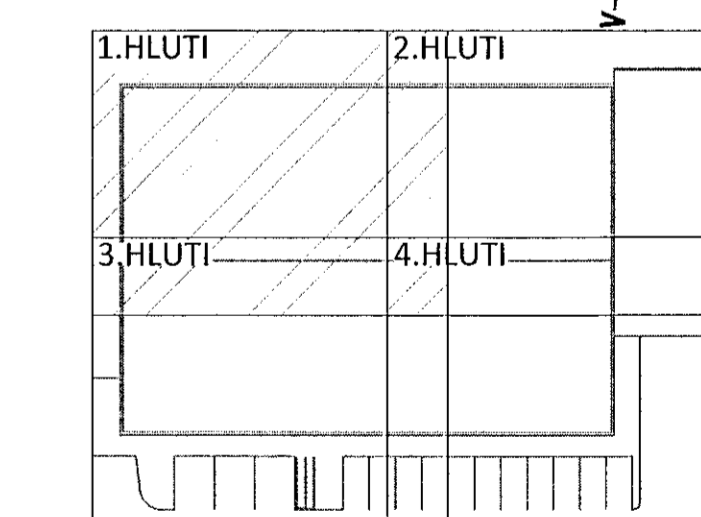

LYKILMYND

B 26.11.19 REYKLUGA FIARLEGD OG F21 BÆTT VÍÐ
A 31.10.19 HURÐA- OG GLUGGAGÖT UPPFÆRD
NR. DAGS. LYSING

NORÐURHELLA 1
KRÓNAN - MATVÖRUVERSLUN HAFNARFJÖRÐUR
BURÐARVIRKI
ÞAKVIRKI
GRUNNMYND

SAMBÝKKT KT. 260172-3879
HÖNNUÐUR YFIRFARID DAGS. ÚTG. DAGS. BREYT.
AK ak@ferill.is ÞÓ 10.10.19 26.11.19
MKV. (A1) VERKNR. TEIKN. NR. BREYT.
1:50 19040 1-1001 B