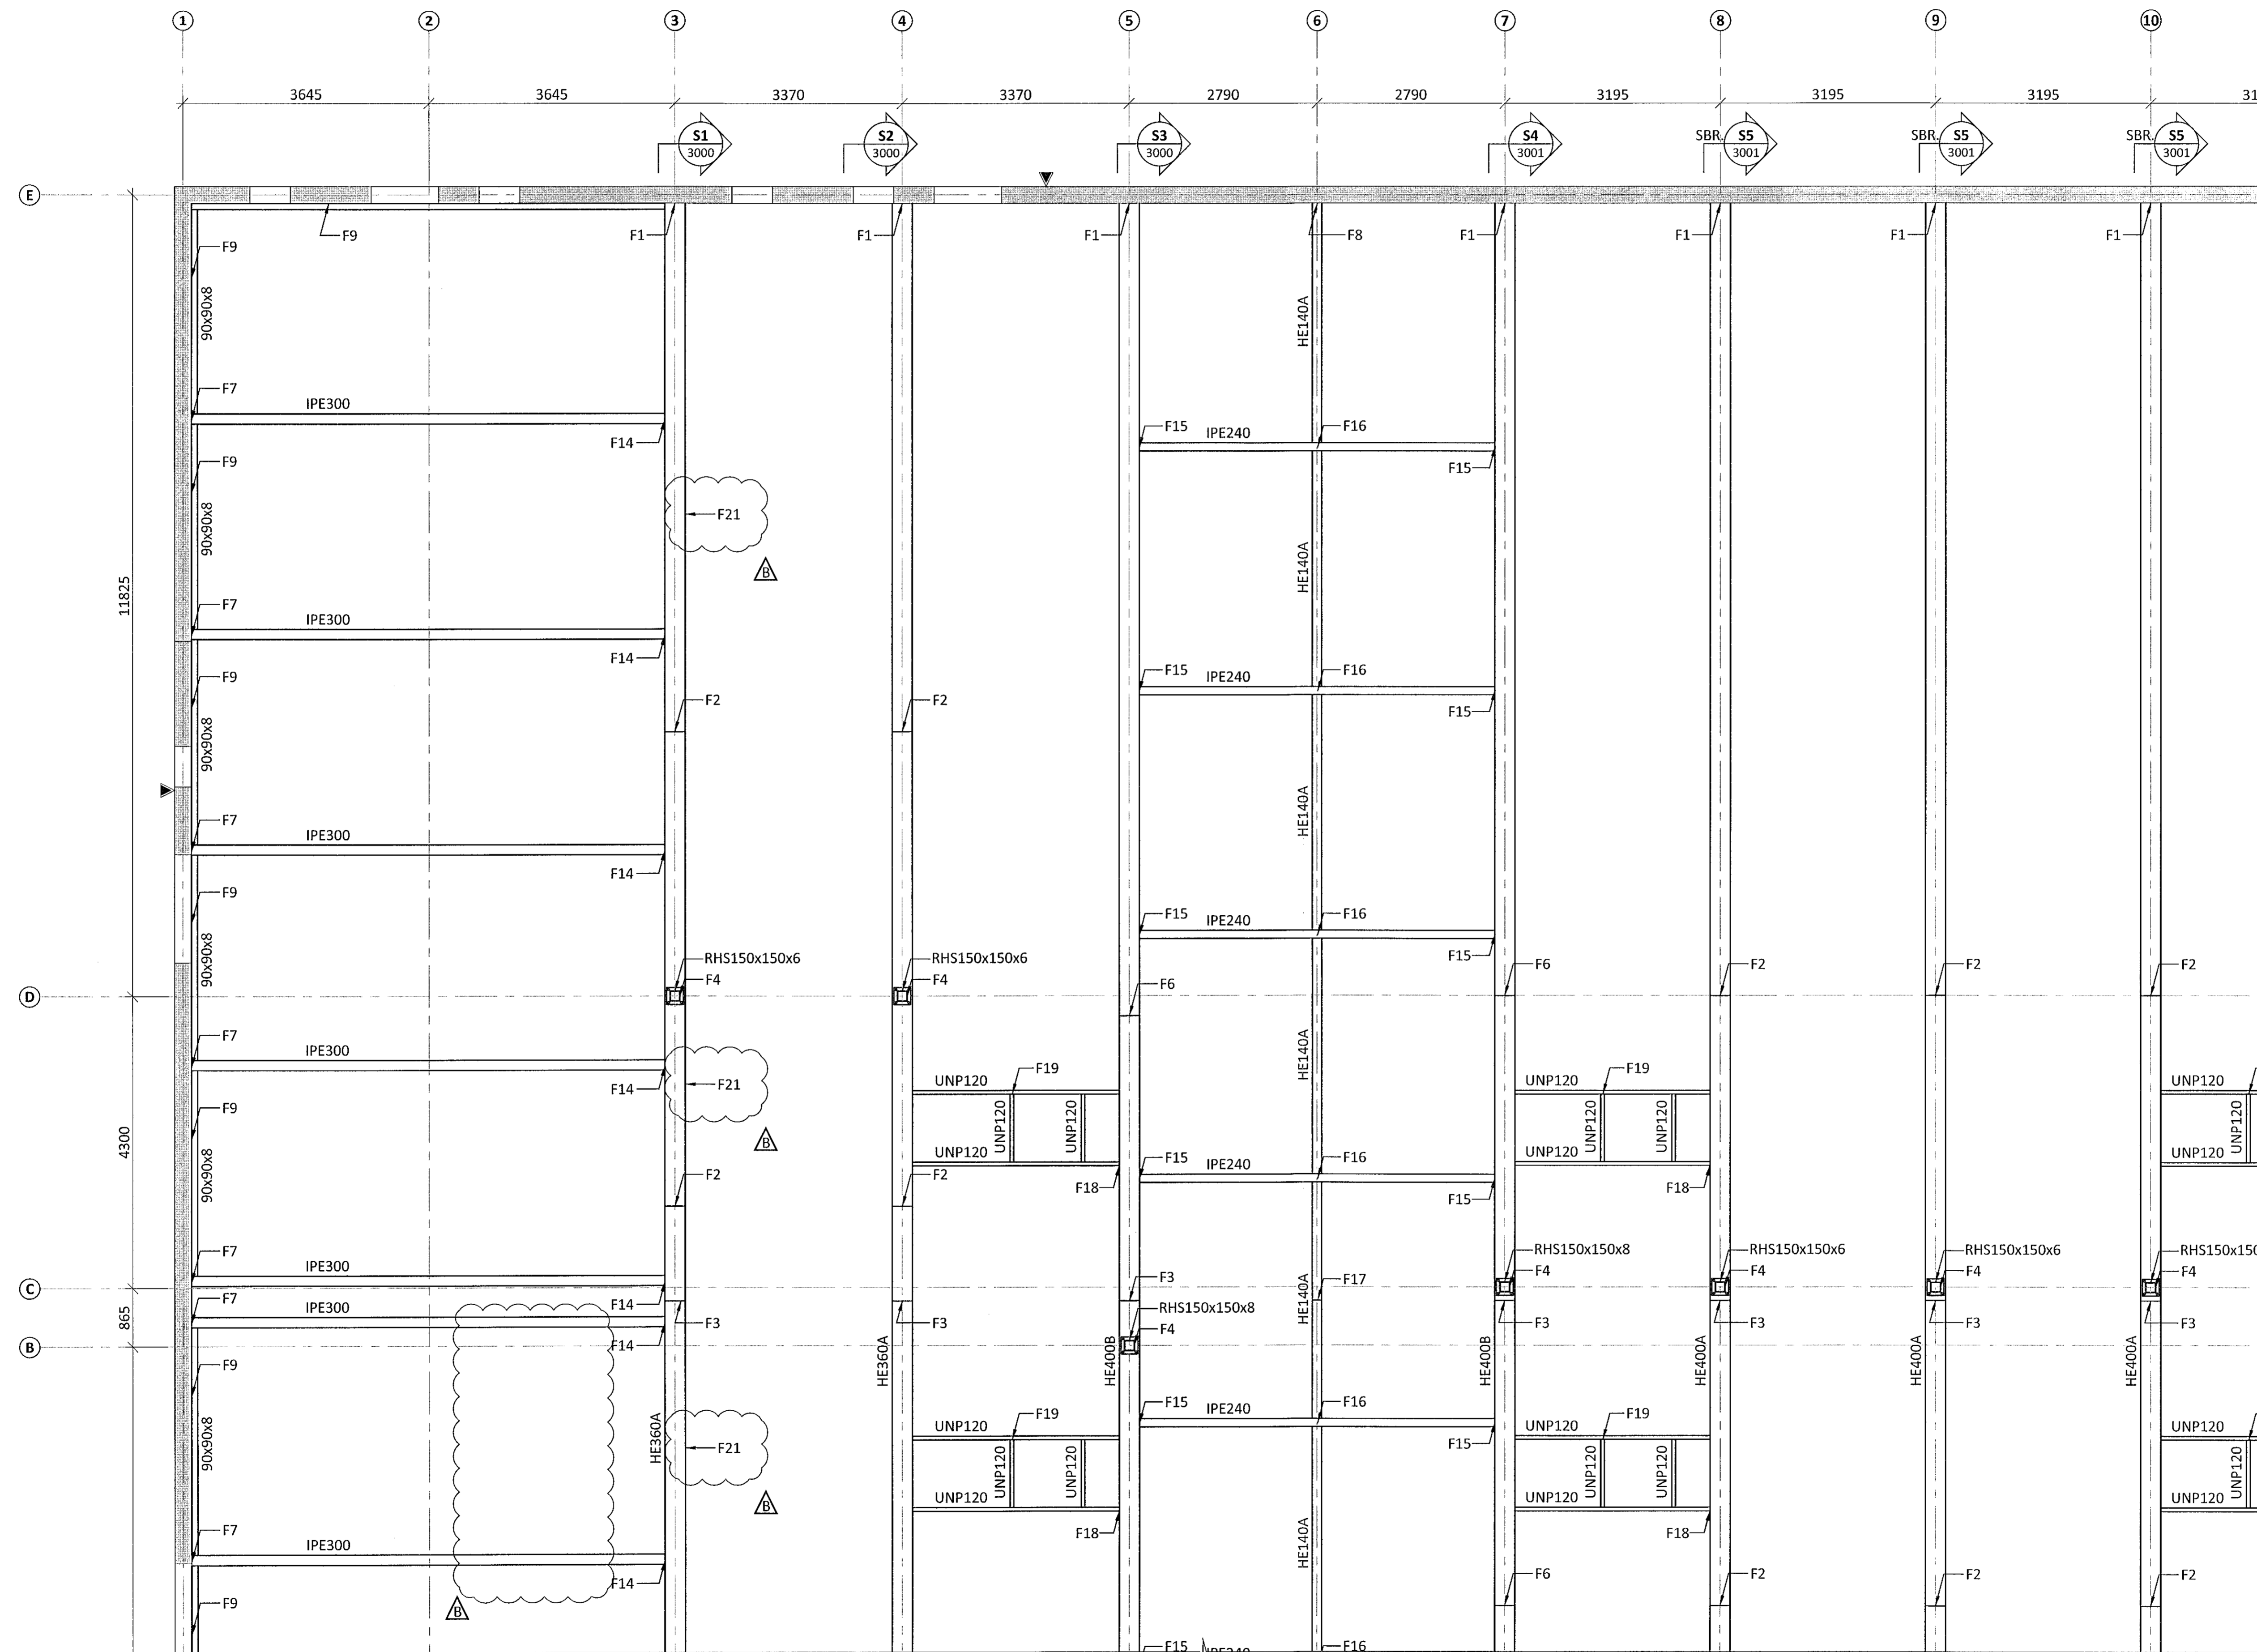

ÁRITUNARSTJÓRI: KT. 220564-4369

ÁRITUNARSTJÓRI: KT.
SÉRUPPÞÁTTUR ER Í SAMRÆMI VÍÐ ADALUPPDRETTIL
VERKNR. 14-04-R DAGS.ÚTG. 23.07.19

SKÝRINGAR:

- SJÁ TEIKNINGU 1-0000 FYRIR ALMENNAR SKÝRINGAR
- ÖLL MÁL ERU Í MILLIMETNUM OG ALLIR KÓTAR ERU Í METRUM
- STÁL Í BITUM OG VINKLUM SKAL VERA S235
- STÁL Í SÚLUM (RHS) SKAL VERA S355
- SJÁ TEIKNINGU 1-2000 FYRIR ALMENN SNID Í VEGGI OG PLÖTUR
- EF STAÐSETNING JÄRNABENDINGAR ER EKKI MÁLSETT Á GRUNNMYND SKAL ALMENNT GERT RÁÐ FYRIR AÐ HÚN SÉ MIÐJUSETT YFIR ÁSETUM EÐA MITT Á MILLI ÁSETA
- SJÁ GATAPLÖN FRÁ FERLI FYRIR STÆRD OG STAÐSETNINGU GATA Í PLÖTUR OG VEGGI
- SJÁ TEIKNINGAR 1-3050 OG 1-3051 FYRIR STÁLFASTINGAR F1, F2,.....
- SJÁ TEIKNINGU 1-2001 FYRIR INNSTEYPTA FESTINGU IF-01