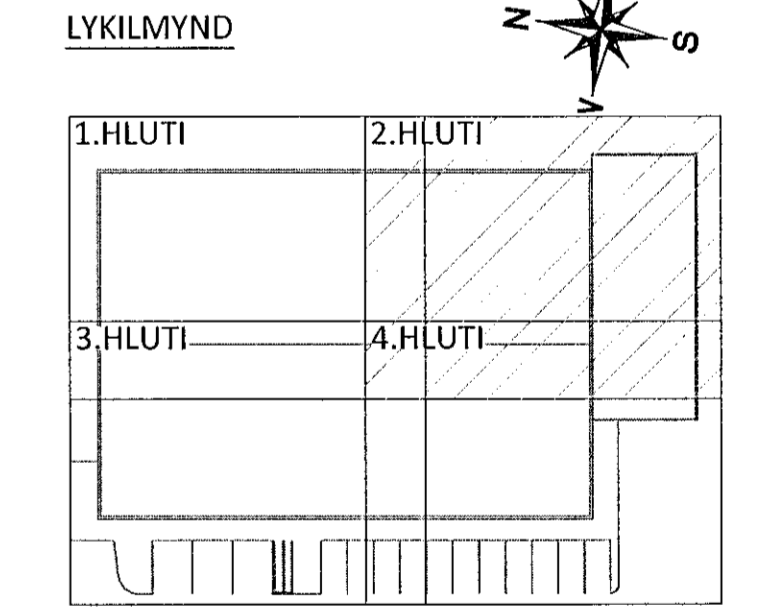

HÖNNUNARSTJÓRI KT. NETFANG SÍMI
 G. ODDUR VÍÐJSSON 220564-4369 Oddur@dap.is 560 4200
 HÖNNUNARSTJÓRI KT. NETFANG SÍMI
 220564-4369 Oddur@dap.is 560 4200
 SÉRUPPRÁTTUR ER Í SAMRÆMI VÍÐ ADALUPPRÉTTI.
 VERKNR. DAGS.ÚTG.