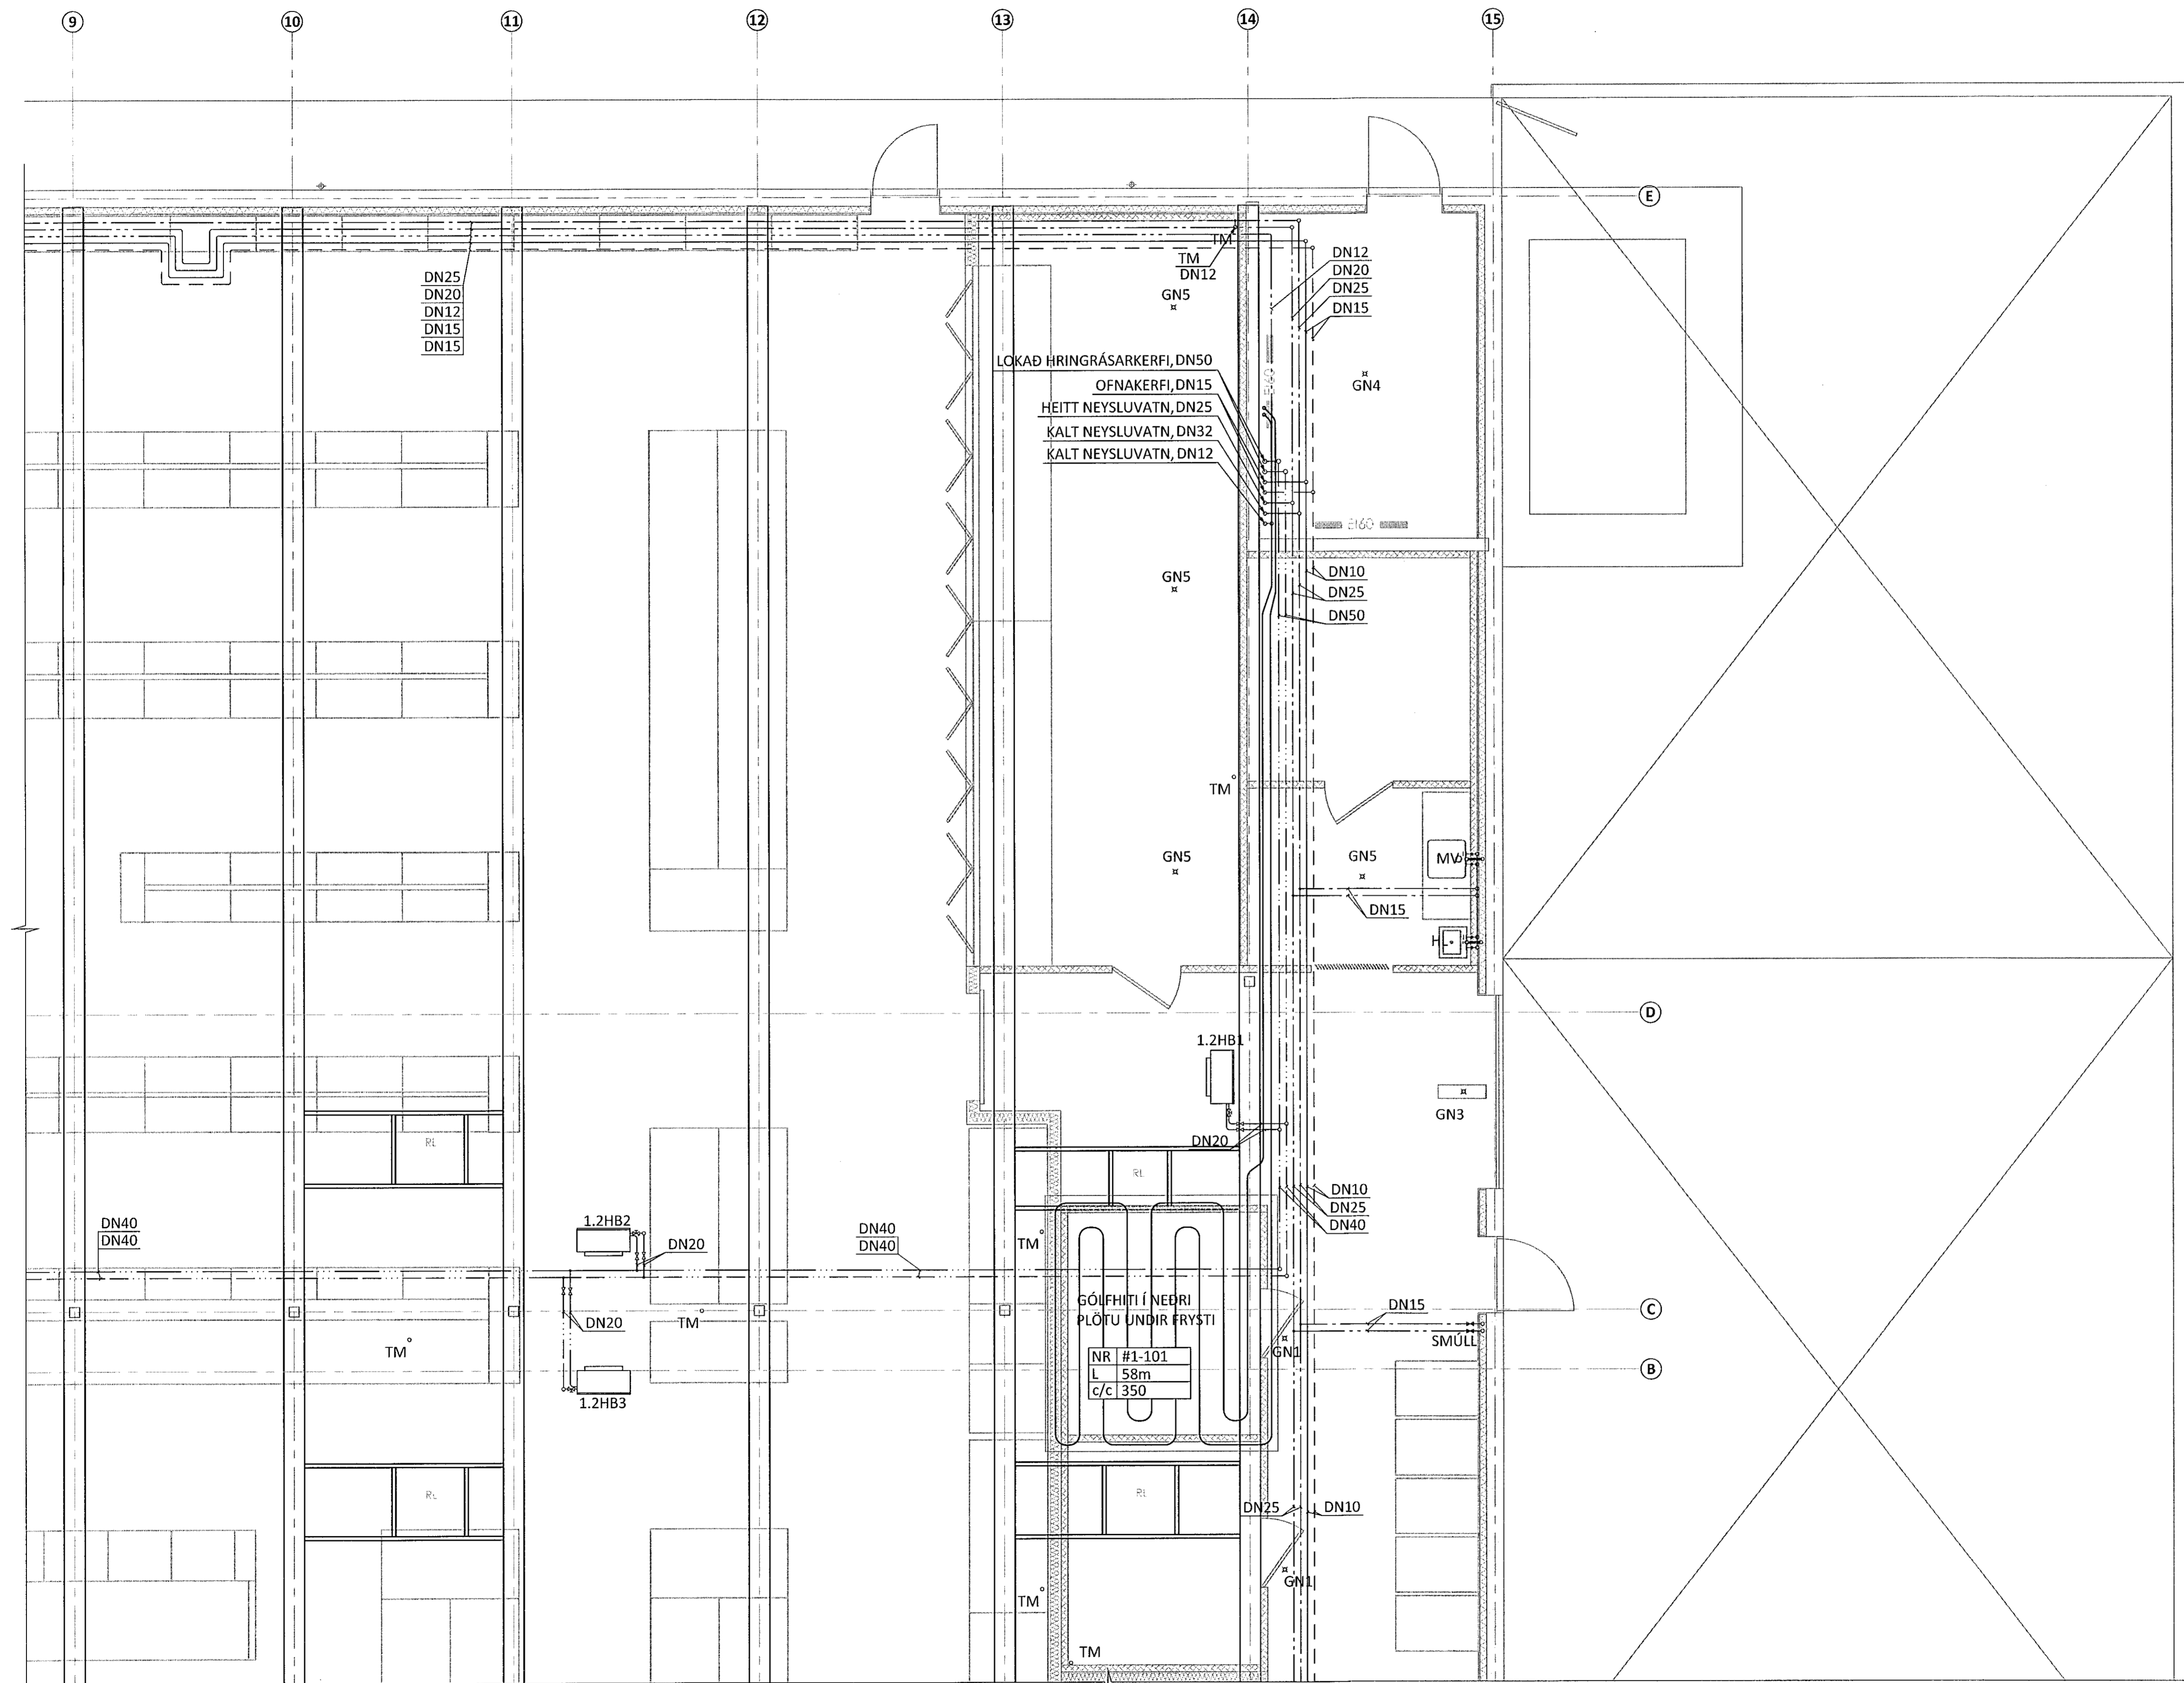

HÖNNUNARSTJÓRI KT. NETFANG SÍMI
 G. ODDUR VÍÐJSSON 220564-4369 Oddur@dap.is 560 4200
 HÖNNUNARSTJÓRI KT. NETFANG SÍMI
 220564-4369 Oddur@dap.is 560 4200
 SÉRUPPRÁTTUR ER Í SAMRÆMI VÍÐ ADALUPPRÉTTI.
 VERKNR. DAGS.ÚTG.