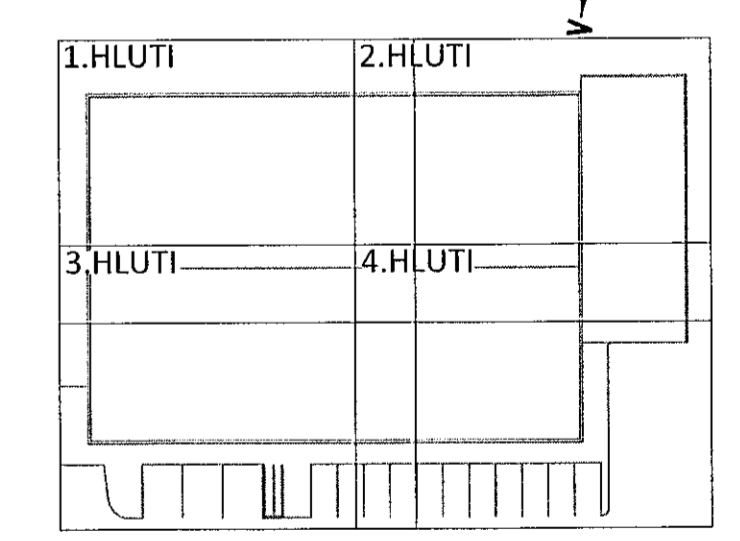

LYKILMYND

NR. DAGS. LÝSING

NORÐURHELLA 1
KRÓNAN - MATVÖRUVERSLUN HAFNARFJÖRDUR

HITA- OG PRIFAKERFI
1.HÆÐ
YFIRLITSMYND - RÚMMYND

SAMÞYKKT: KT. 270760-4229
DAGS. ÚTG. DAGS. BREYTT. YFIRFARID
28.01.20 DAG
HÖNNUNUR KT. NETFANG SÍMI
GUDMUNDUR PÉTURSSON 020672-5539 gummi@ferill.is 575 1600
MKV. (A1) VERKNR. TEIKN. NR. BREYTT.
1:100 19040 3 - 1150
Ferill ehf. Mörkin 1, 108 Reykjavík Sími: 575 1600 www.ferill.is