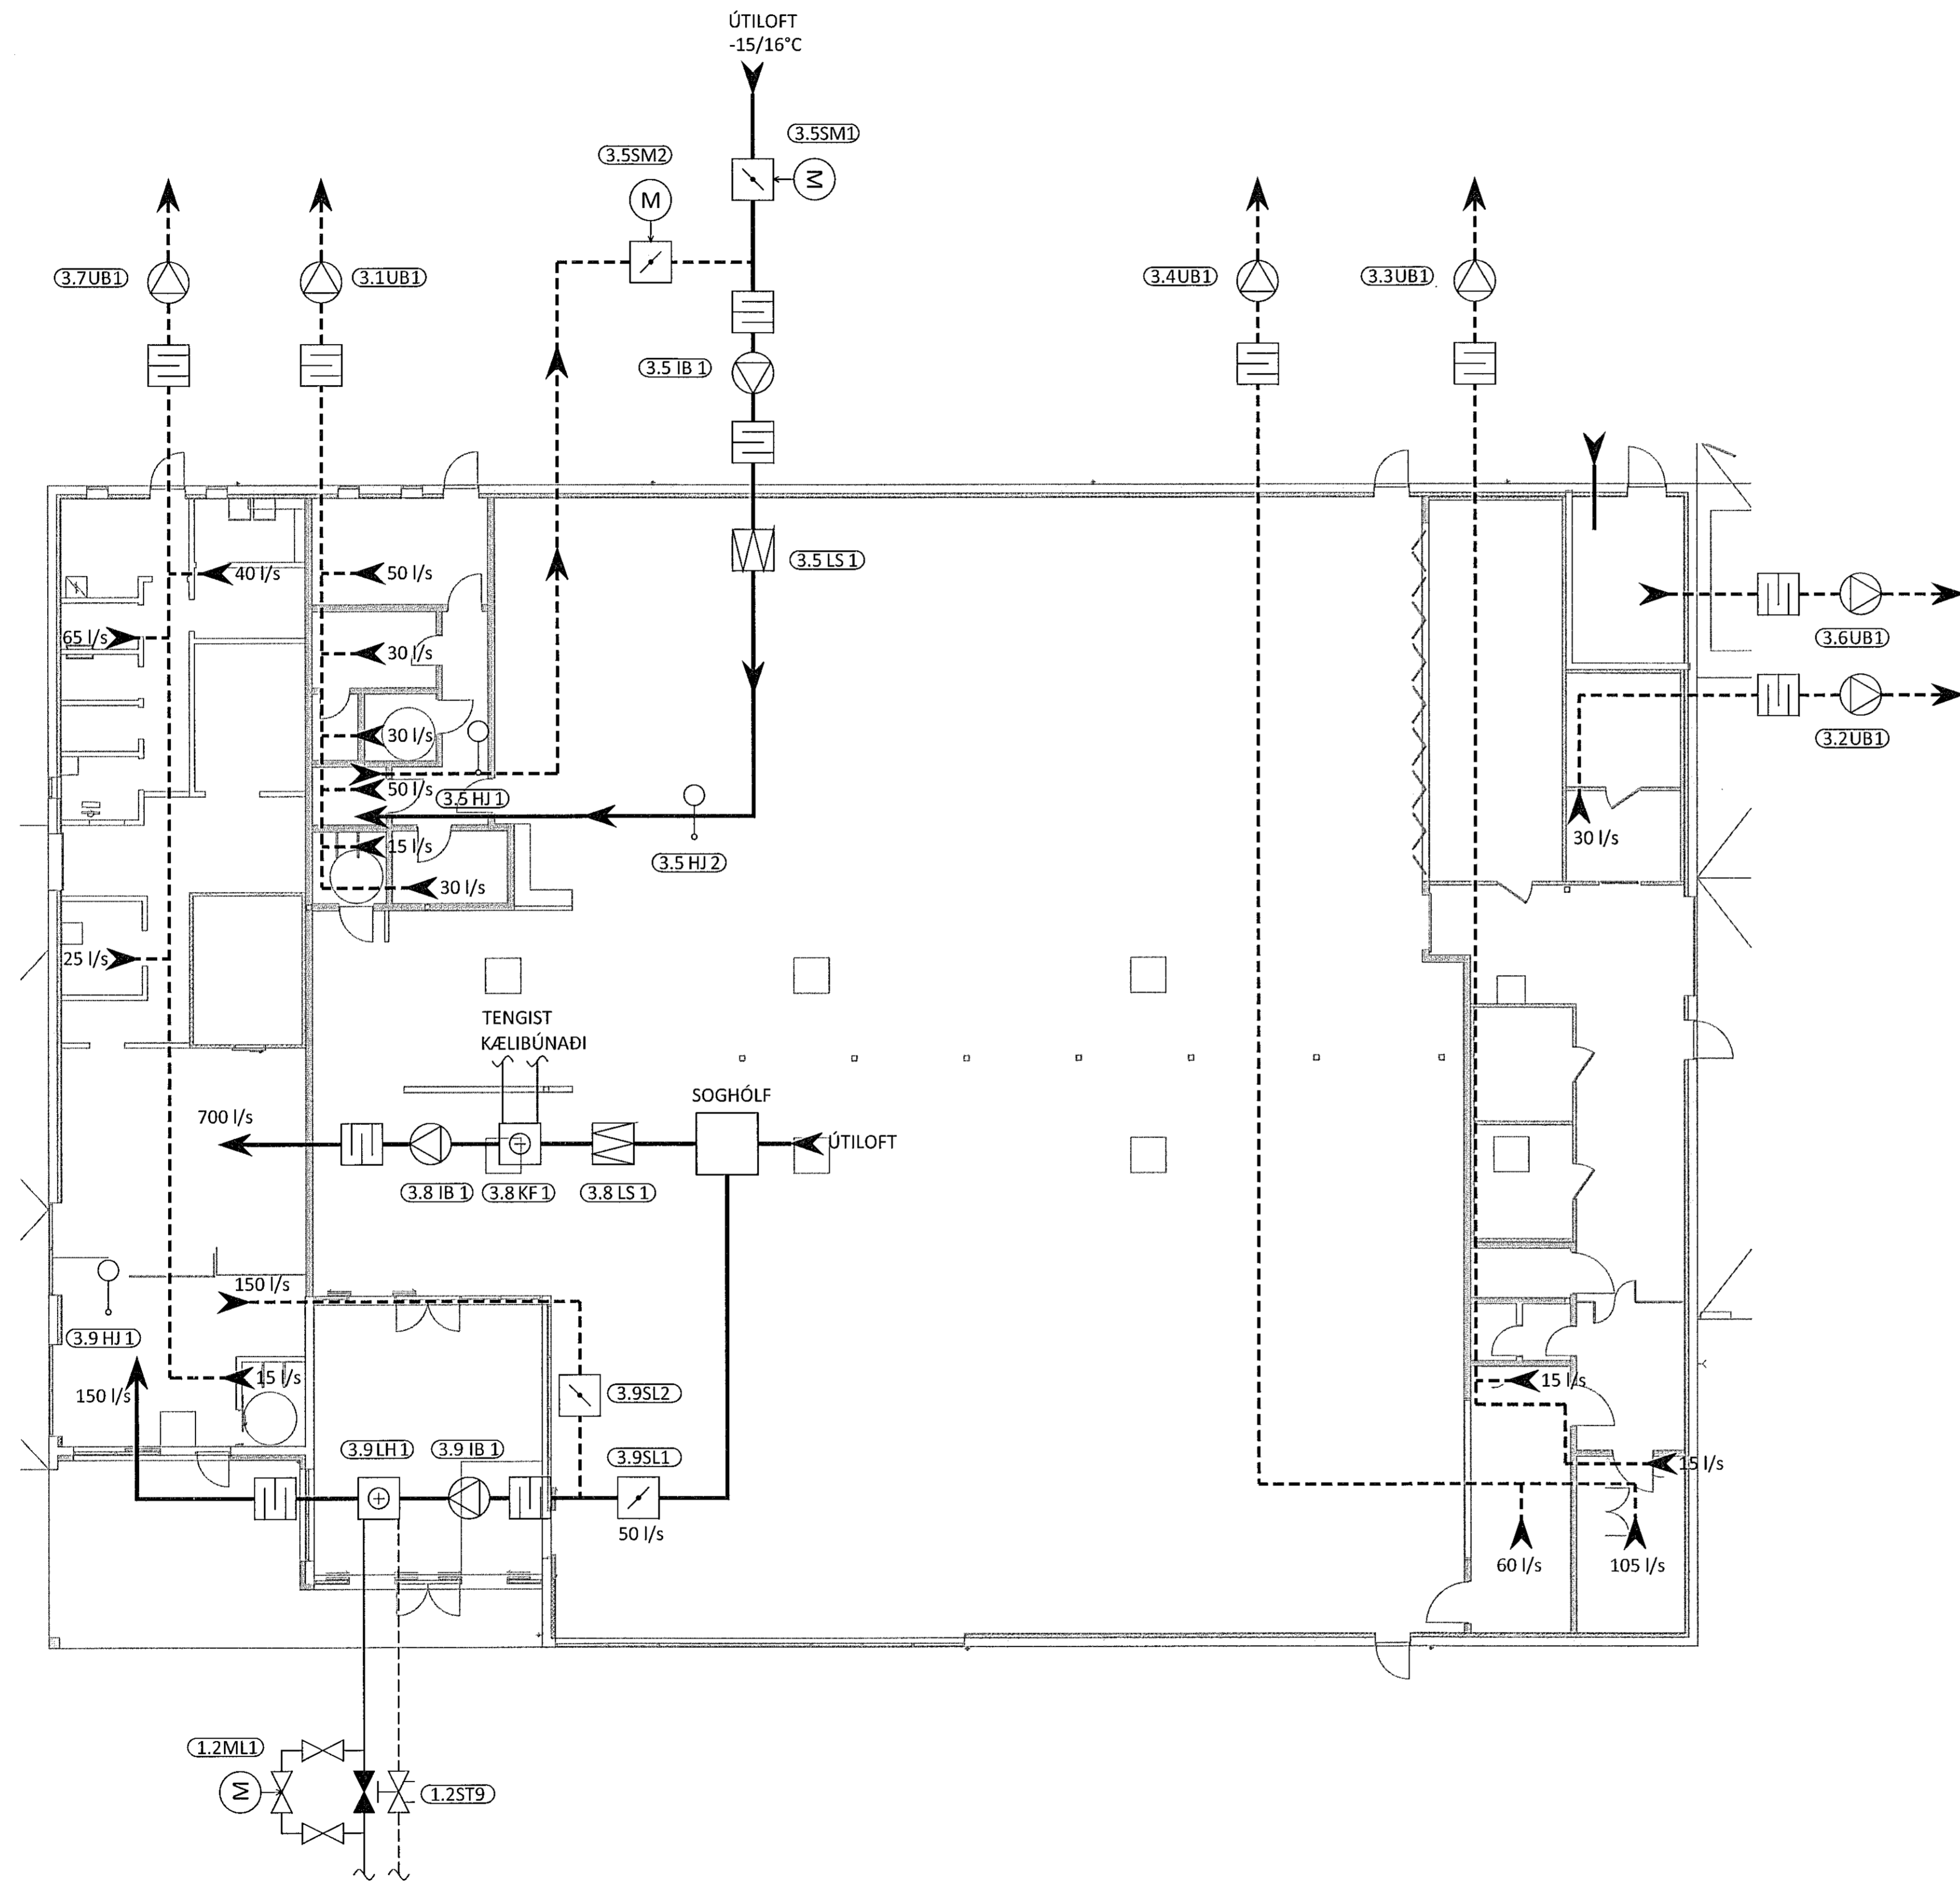

KERFISMYND

ÁRITUN BYGGINGARFULLTRÚA

HÖNNUNARSTJÓRI KT. NETFANG SIMI
 G. ODDUR VÍÐISSON 220564-4369 Oddur@dap.is 660 4200
 ÁRITUN HÖNNUNARSTJÓRA: kt. 220564-4369
 SÉRUPDRÁTTUR ER Í SAMRÆMI VIB ADALUPPDRETTIL DAGS.ÚTG.

NR. DAGS. LÝSING

NORÐURHELLA 1
 KRÓNAN - MATVÖRUVERSLUN HAFNARFJÖRÐUR
 LOFTRÆSIKERFI
 KERFISMYND

SAMÞYKKT: *Þor Gunnarsson* KT. 270760-4229 *ÞAG*
 DAGS. ÚTG. 28.01.20 DAGS. BREYTT. YFIRFARID
 HÖNNUNUR KT. NETFANG SIMI
 GUDMUNDUR PÉTURSSON 020672-5539 gummi@ferill.is 575 1600
 MKV. (A1) VERKNR. TEIKN. NR. BREYTT.
19040 5-0002