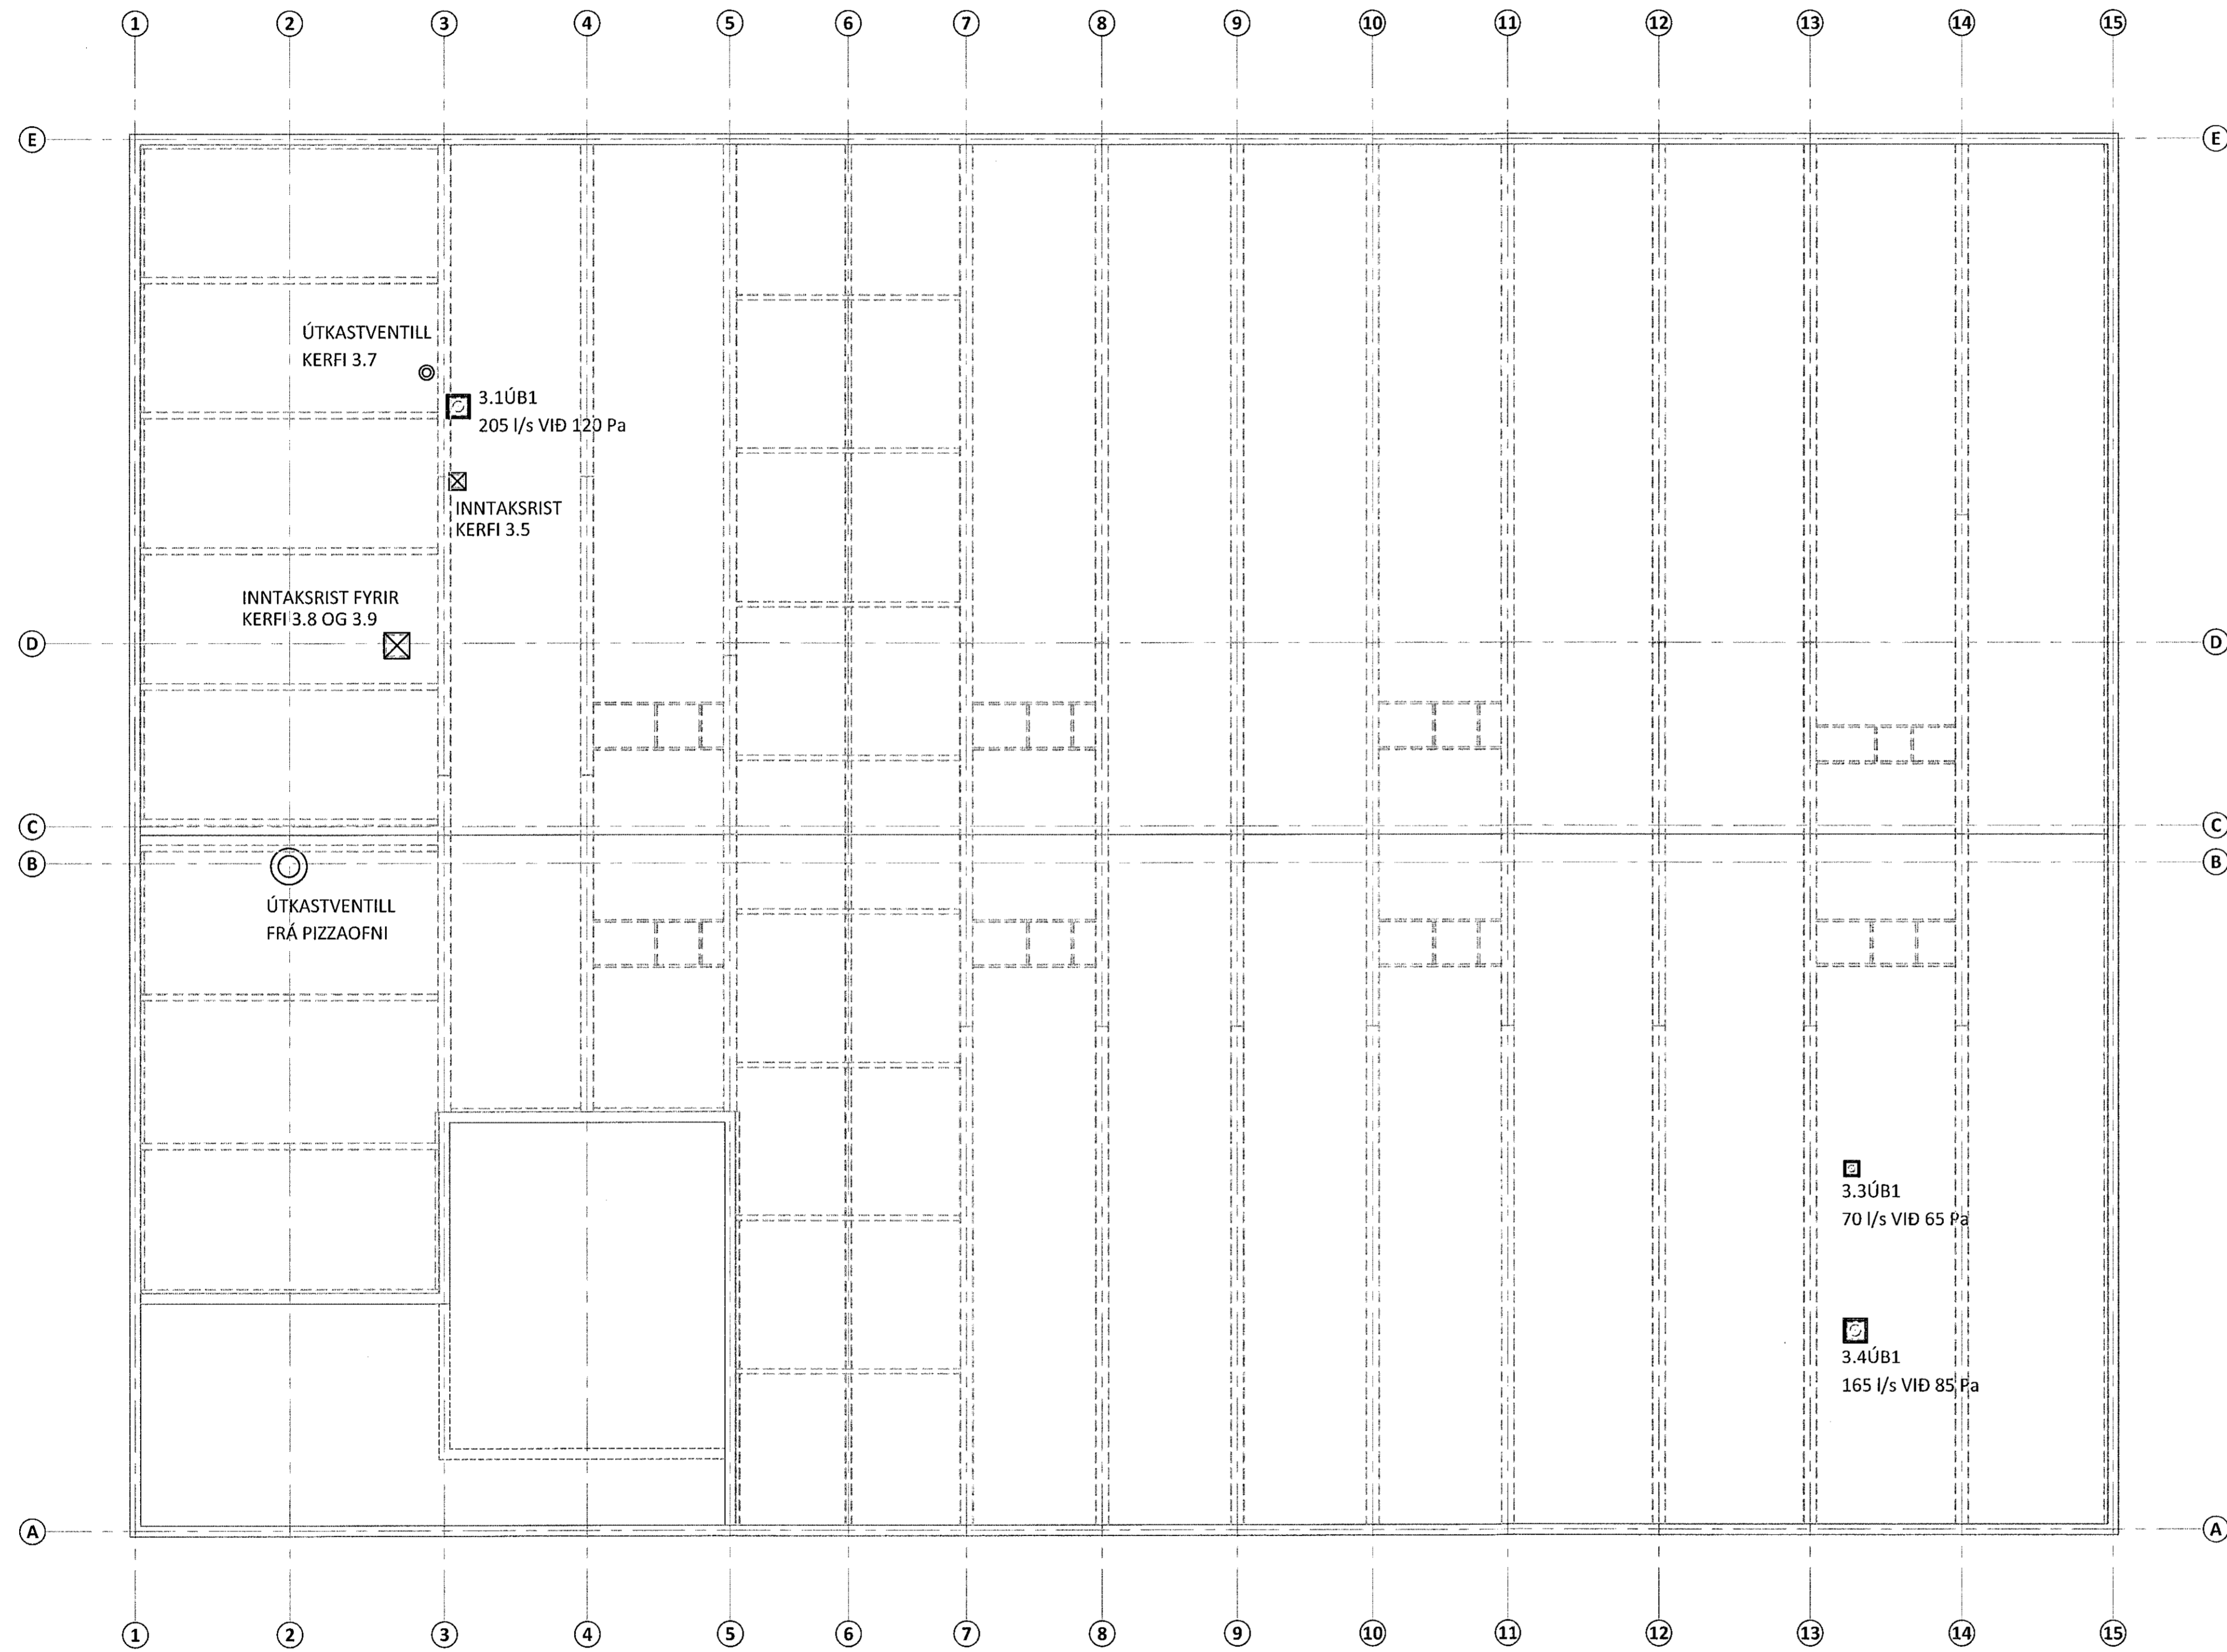

HÖNNUNARSTÓRI KT. NETFANG SÍMI  
 G. ODDUR VÍÐISSON 220564-4369 Oddur@dap.is 660 4200  
 ÁBYRGINGARSTJÓRI KT. NETFANG SÍMI  
 H. GUÐMUNDUR PÉTURSSON 020672-5539 gummi@ferill.is 575 1600  
 SÉRUPPRÁTTUR ER Í SAMRÆMI VÍÐ ADALUPPRÆTTI. DAGS.ÚTG.  
 VERKNR. BREYTI.