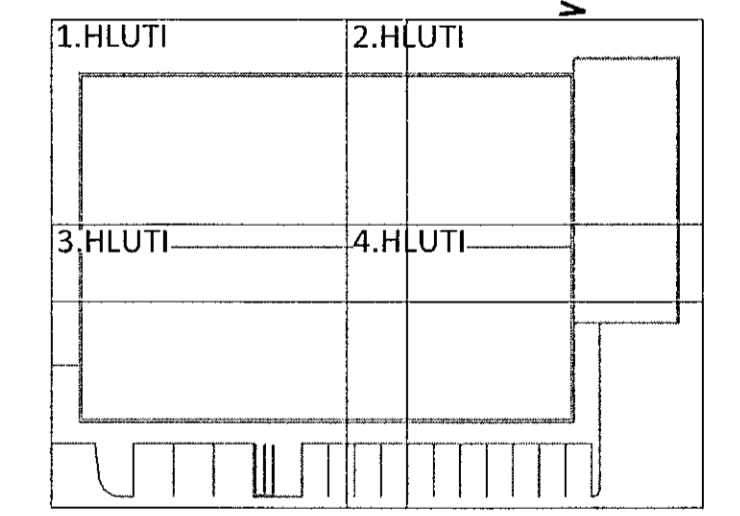

LYKILMYND

NR. DAGS. LÝSING

NORÐURHELLA 1
KRÓNAN - MATVÖRUVERSLUN HAFNARFJÖRÐUR
LOFTRÆSIKERFI
PAK
YFIRLITSMYND - GRUNNMYND

SAMÞYKKT KT. NETFANG SÍMI
DAGS. ÚTG. DAGS. BREYTI. YFIRFARND
28.01.20 PÁG
HÖNNUNDIR KT. NETFANG SÍMI
GUÐMUNDUR PÉTURSSON 020672-5539 gummi@ferill.is 575 1600
MKV. (A1) VERKNR. TEKNI. NR. BREYTI.
1:100 19040 5 - 1200
Ferill ehf. Mörkin 1 108 Reykjavík Sími: 575 1600 www.ferill.is