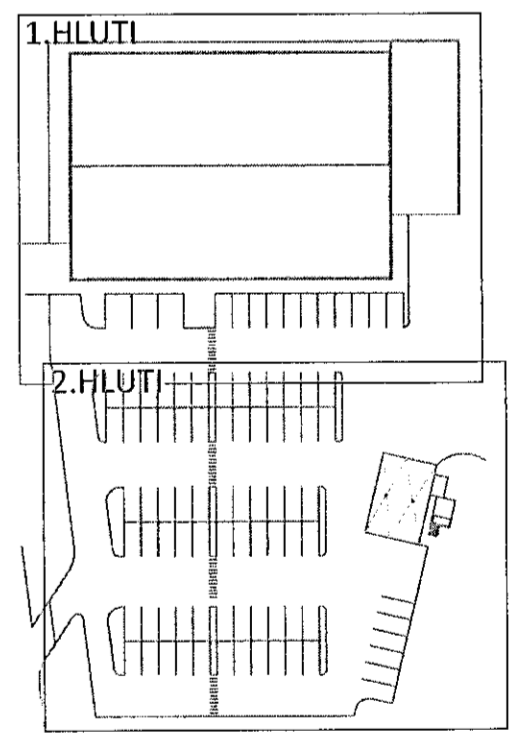

HÖNNUNARSTJÓRI KT. NETFANG SÍMI
G. ODDUR VÍÐISSON 220564-4369 Oddur@dap.is 660 4200
ARITUN HÖNNUNARSTJÓRA: kt. 220564-4369
SÉRUPPRÁTTUR ER Í SAMRÆMI VÍÐ ADALUPPRÆTTI.
VERKNR. DAGS.ÚTG.

NR. DAGS. LYSING

NORÐURHELLA 1
KRÓNAN - MATVÖRUVERSLUN HAFNARFJÖRÐUR
SNJÓBRÆÐSLUKERFI
LAGNIR Í LÓÐ
YFIRLITSMYND

SAMÞYKKT KT. 270760-4229
DAGS. ÚTG. DAGS. BREYT. YFIRFARIÐ
28.01.20 DAG
HÖNNUNDIR KT. NETFANG SÍMI
GUÐMUNDUR PÉTURSSON 020672-5539 gummi@ferill.is 575 1600
MKV. (A1) VERKNR. TEIKN. NR. BREYT.
1:200 19040 6-1000