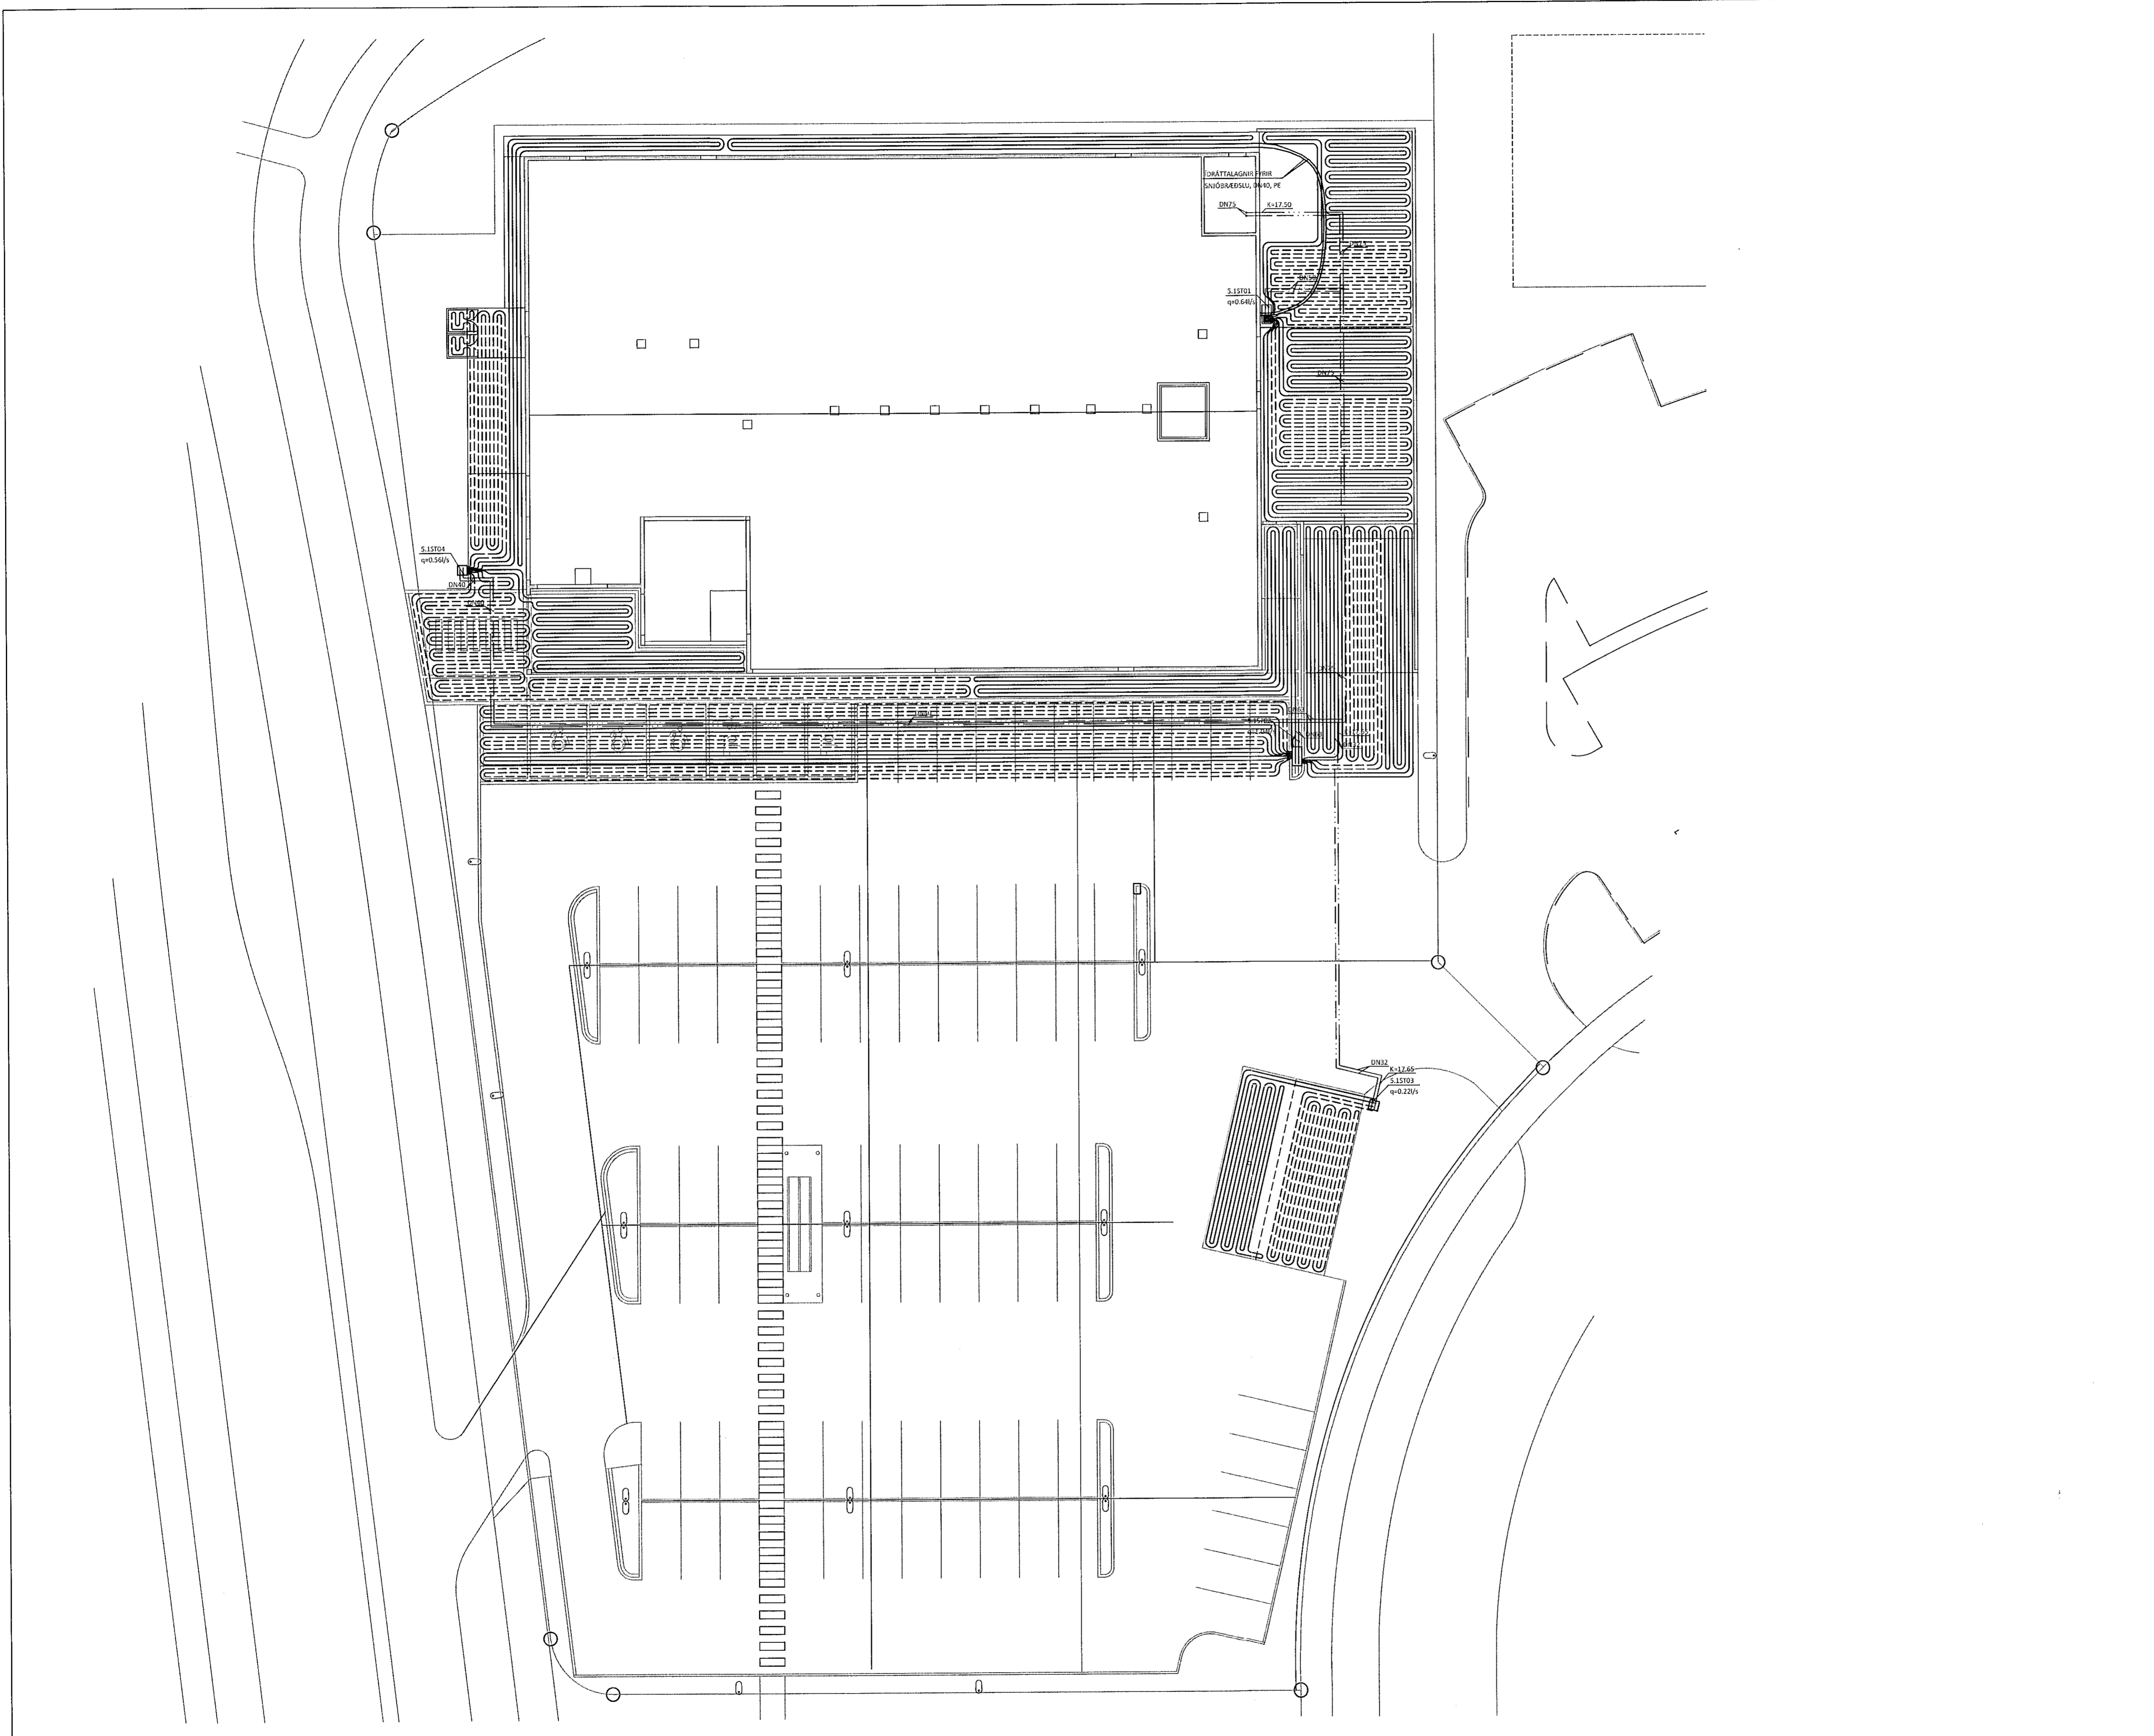

HÖNNUNARSTJÓRI KT. NETFANG SÍMI
G. ODDUR VÍÐISSON 220564-4369 Oddur@dap.is 660 4200
ARITUN HÖNNUNARSTJÓRA: kt. 220564-4369
SÉRUPPRÁTTUR ER Í SAMRÆMI VÍÐ ADALUPPRÆTTI.
VERKNR. DAGS.ÚTG.

NR. DAGS. LYSING