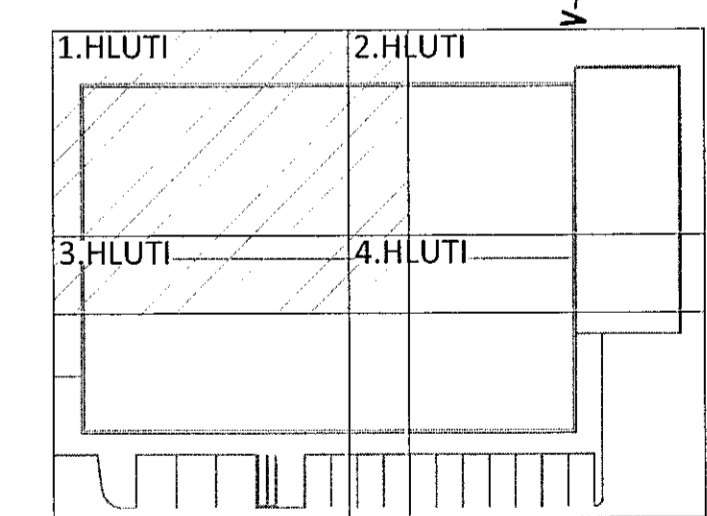

LYKILMYND

NR. DAGS. LÝSING

NORÐURHELLA 1
KRÓNAN - MATVÖRUVERSLUN HAFNARFJÖRÐUR
VATNSÚÐAKERFI
1.HÆÐ
GRUNNMÝND

SAMÞYKKT *[Signature]* KT. NETFANG SIMI
DAGS. ÚTG. DAGS. BREYTT. YHRIFARIÐ
28.01.20 PÁG
HÖNNUNDIR KT. NETFANG SIMI
GUÐMUNDUR PÉURSSON 020672-5539 guammi@ferill.is 575 1600
MKV. (A1) VERKNR. TEKN. NR. BREYTT.
1:50 19040 7-1101
Ferill ehf. Mörkin 1 108 Reykjavík Sími: 575 1600 www.ferill.is