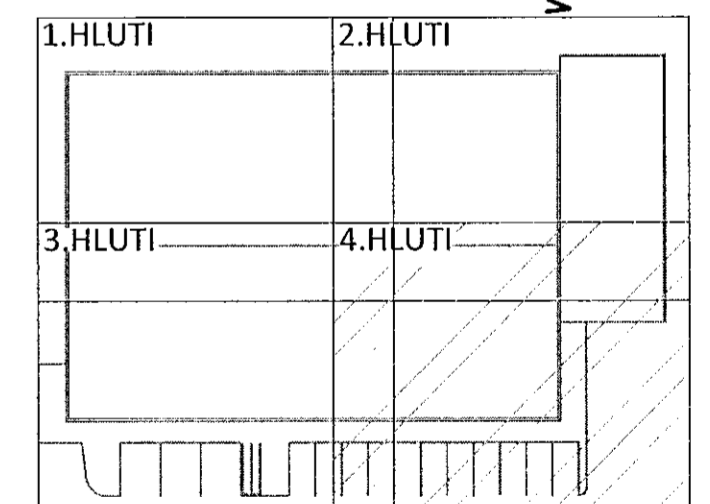

HÖNNUNARSTJÓRI KT. NETFANG SÍMI
G. ODDUR VÍÐISSON 220564-4369 Oddur@dap.is 660 4200
ÁRITUN HÖNNUNARSTJÓRA: *[Signature]* kt. 220564-4369
SÉRUPPRÁTTUR ER Í SAMRÆMI VÍÐ ADALUPPRÆTTI. DAGS.ÚTG.
VERKNR:

LYKILMYND

NR. DAGS. LÝSING

NORÐURHELLA 1
KRÖNAN - MATVÖRUVERSLUN HAFNARFJÖRDUR
VATNSÚÐAKERFI
1.HÆÐ
GRUNNMYND

SAMÞYKKT: *[Signature]* KT. 270760-4229 *[Signature]*
DAGS. ÚTG. 28.01.20 DAGS. BREYT. YFIRFARID
HÖNNUNUR KT. NETFANG SÍMI
GUÐMUNDUR PÉTURSSON 020672-5539 gummi@ferill.is 575 1600
MKV. (A1) VERKNR. TEIKN.NR. BREYT.
1:50 19040 7-1104