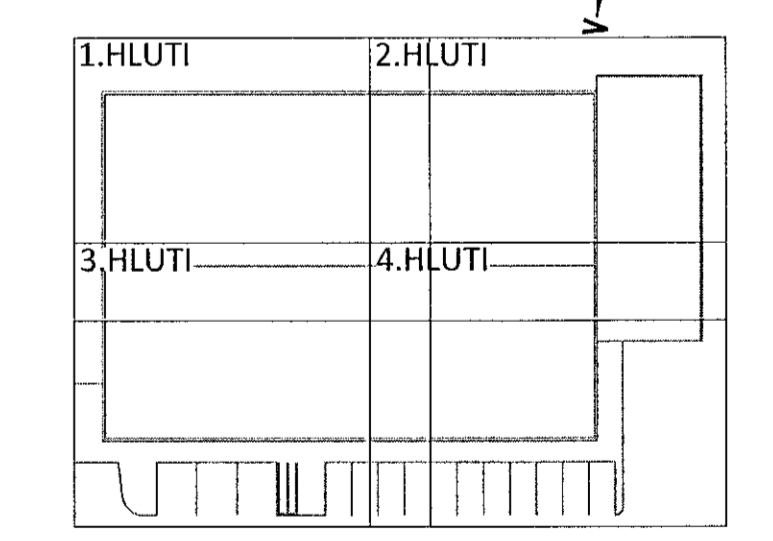

LYKILMYND

NR. DAGS. LÝSING

NORÐURHELLA 1
KRÓNAN - MATVÖRUVERSLUN HAFNARFJÖRÐUR
VATNSÚÐAKERFI
1.HÆÐ
YFIRLITSMYND - NEDRA KERFI

SAMÞYKKT: *Ólafur Gunnarsson* KT. 270760-4229
DAGS. ÚTG. 28.01.20 DAGS. BREYTT. YFIRFARIÐ
HÖNNUNUR KT. NETFANG SÍMI
GUDMUNDUR PÉTURSSON 020672-5539 gummi@ferill.is 575 1600
MKV. (A1) VERKNR. TEKN. NR. BREYTT.
1:100 19040 7-1110
Ferill ehf Mörkin 1 108 Reykjavík Sími: 575 1600 www.ferill.is