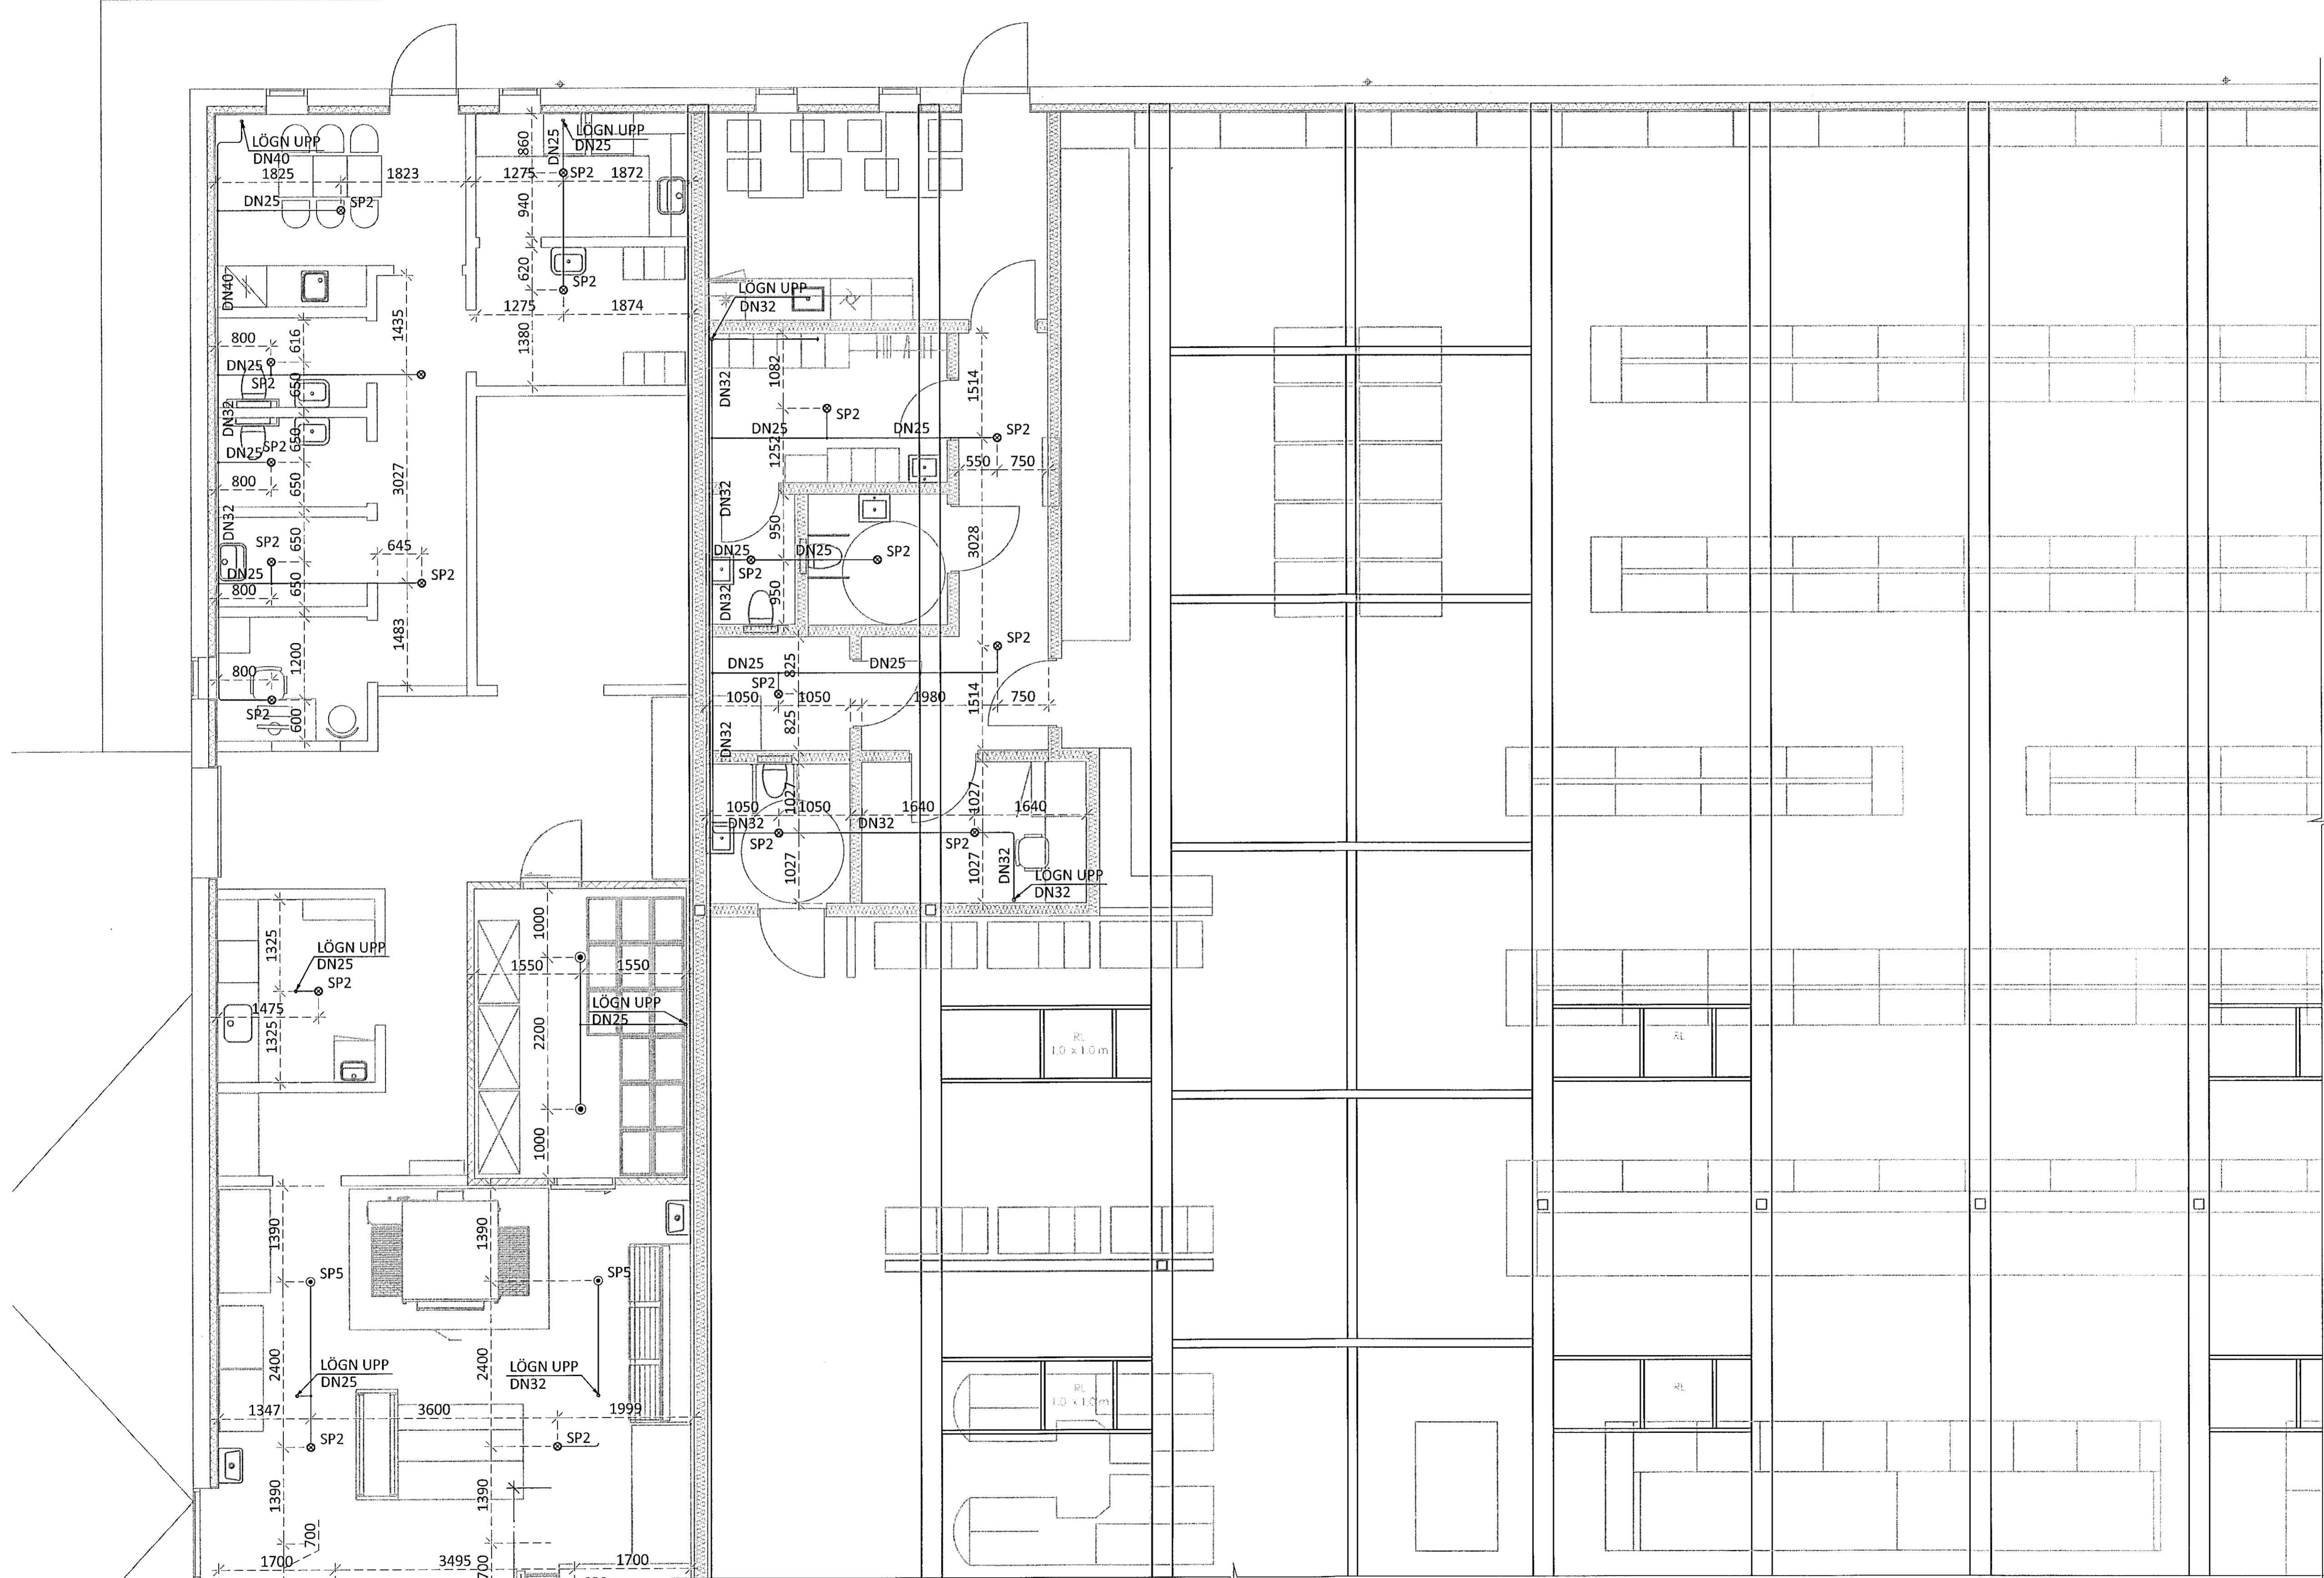

HÖNNUNARSTJÓRI KT. NETFANG SÍMI
 G. ODDUR VEIÐSSON 220564-4369 Oddur@dap.is 660 4200
 ÁBYGGINGARSTJÓRI KT. NETFANG SÍMI
 G. ODDUR VEIÐSSON 220564-4369 Oddur@dap.is 660 4200
 SÉRUPPDÁTTUR ER Í SAMREMI VÍÐ ADALUPPDRETTI. DAGS.ÚTG.
 VERKNR.