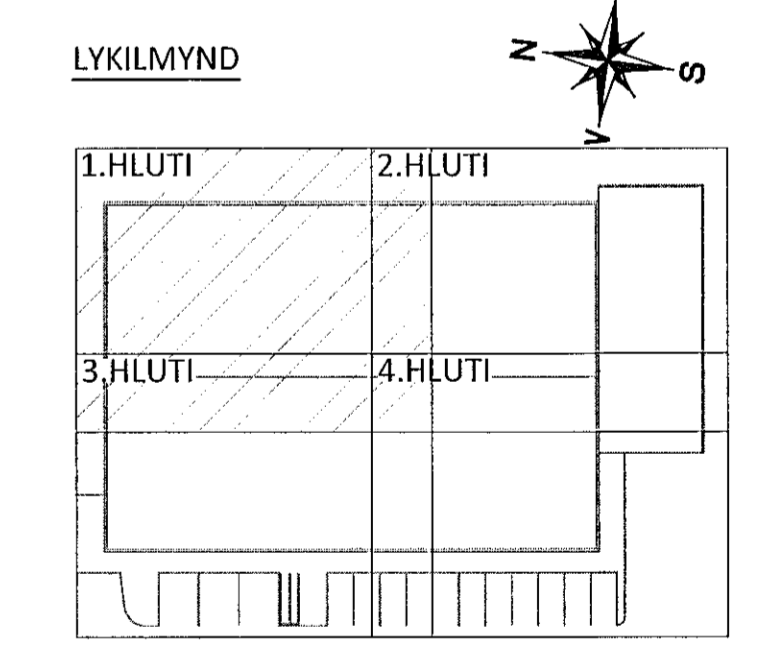

HÖNNUNARSTJÓRI KT. NETFANG SÍMI
 G. ODDUR VEIÐSSON 220564-4369 Oddur@dap.is 660 4200
 ÁBYGGINGARSTJÓRI KT. NETFANG SÍMI
 G. ODDUR VEIÐSSON 220564-4369 Oddur@dap.is 660 4200
 SÉRUPPDÁTTUR ER Í SAMREMI VÍÐ ADALUPPDRETTI. DAGS.ÚTG.
 VERKNR.