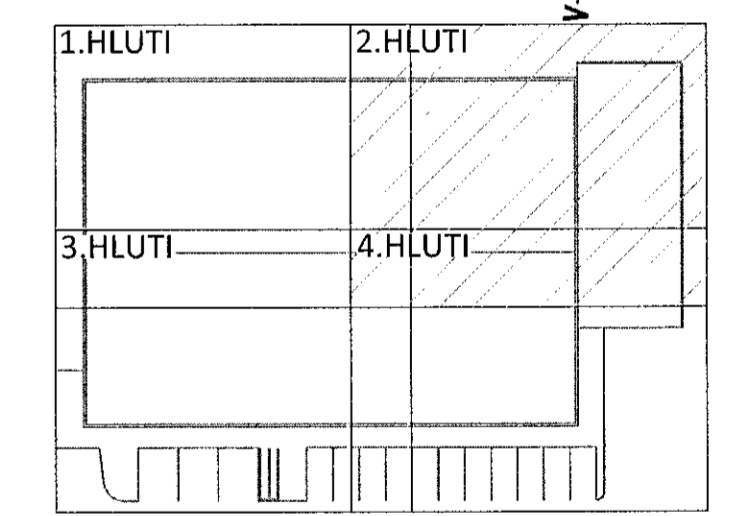

HÖNNUNARSTJÓRI KT. NETFANG SIMI
G. ODDUR VÍÐESSON 220564-4369 Oddur@dap.is 660 4200
ÁRITUN HÖNNUNARSTJÓRA: kt. 220561-4369
SÉRUPPRÁTTUR ER Í SAMRÆMI VÍÐ ADALUPPRÆTTIL DAGS.ÚTG.
VERKNR.

LYKILMYND

NR. DAGS. LÝSING