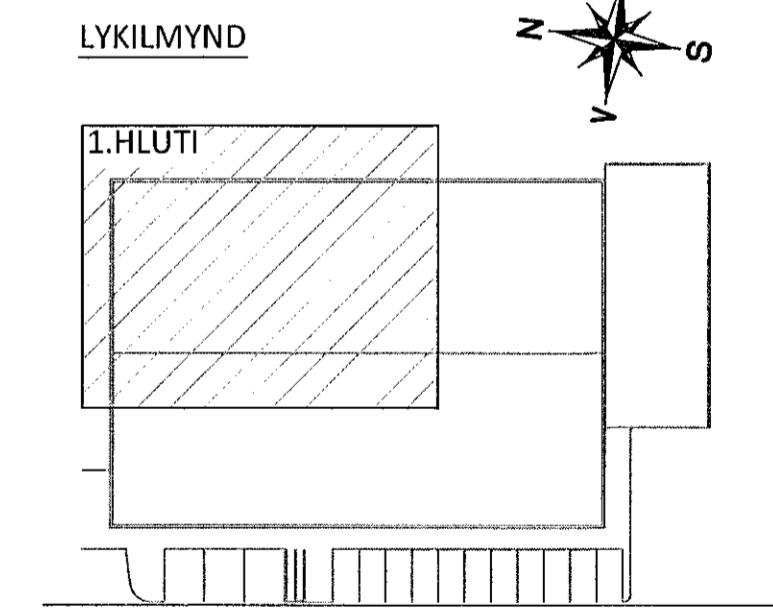

HÖNNUNARSTJÓRI KT. NETFANG SÍMI  
G. ODDUR VÍÐISSON 220564-4369 Oddur@edp.is 660 4200  
ÁRITUN HÖNNUNARSTJÓRA: KT. 220664-4369  
SÉRUPPRÁTTUR ER Í SAMRÆMI VID ADALUPPDRAETTL DAGS.ÚTG.  
DAGS.ÚTG.

C 02.12.19 NÝTT SKIPULAG OG ÞN FÆRT  
B 17.10.19 KOMIÐ FYRIR HREINSISTÚT, NF OG DRENLOGN  
A 09.09.19 TEIKNING UPPFÆRD  
NR. DAGS. ÚTSGING