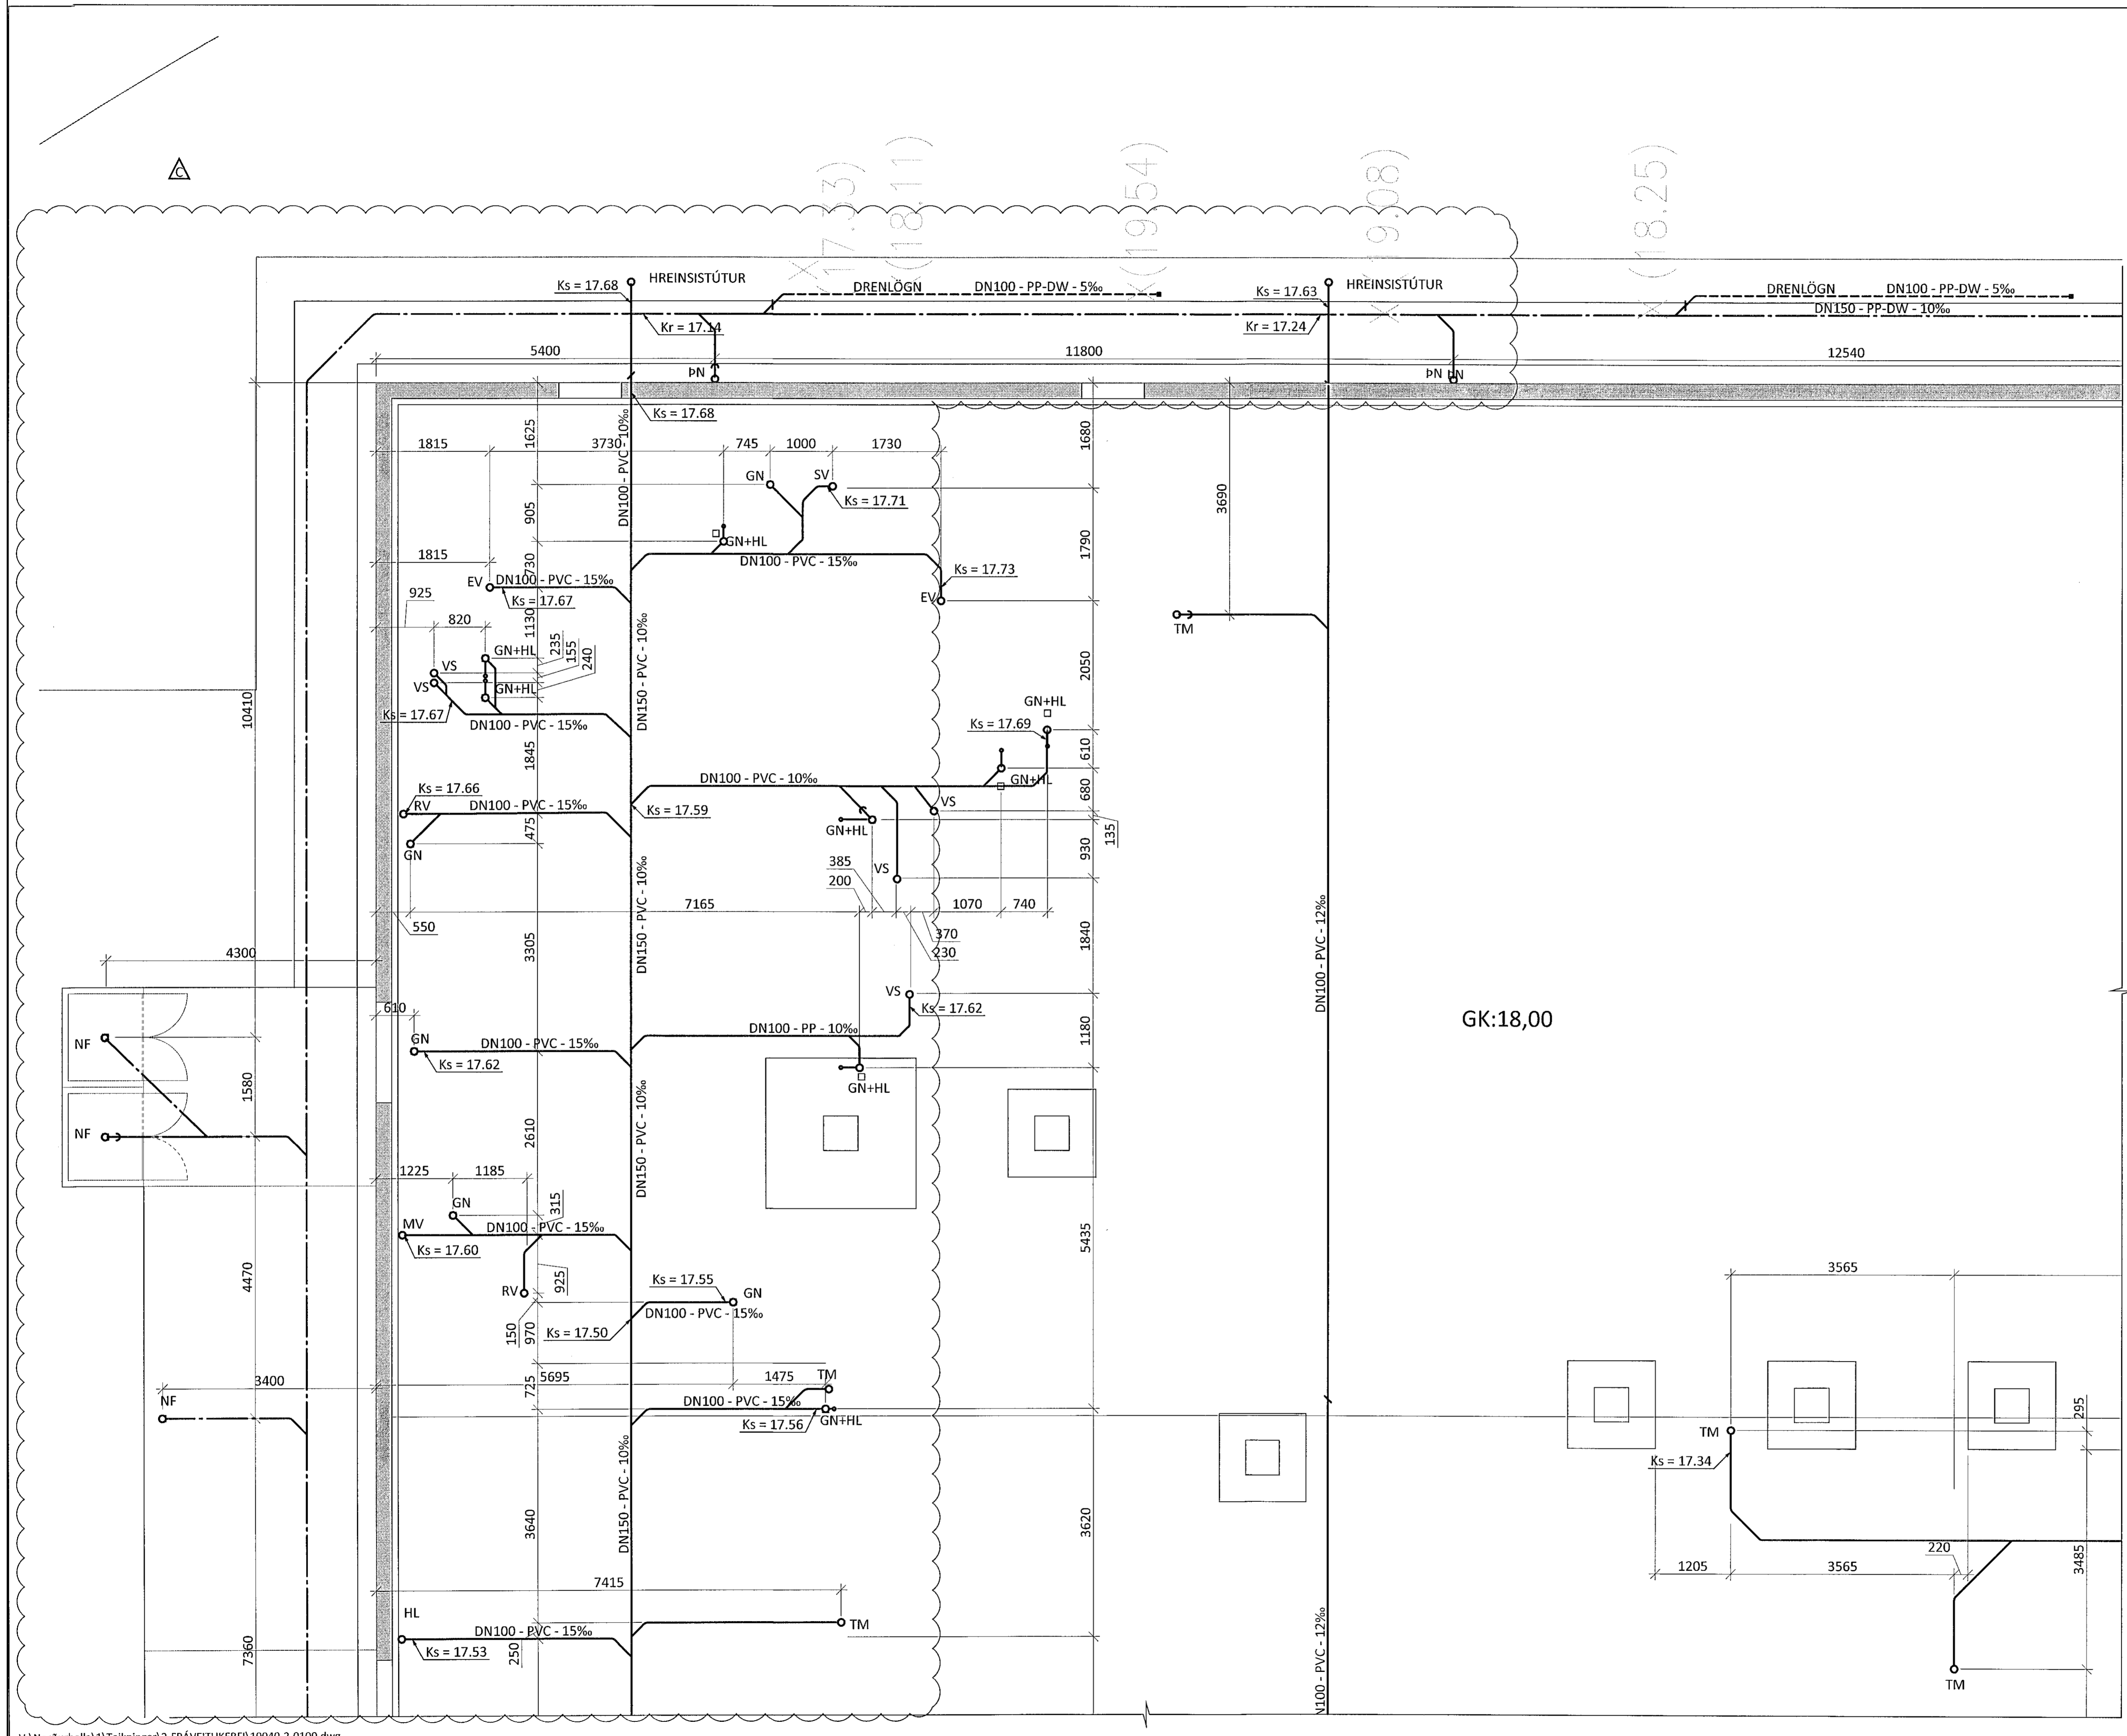

HÖNNUNARSTJÓRI KT. NETFANG SÍMI  
G. ODDUR VÍÐISSON 220564-4369 Oddur@edp.is 660 4200  
ÁRITUN HÖNNUNARSTJÓRA: KT. 220664-4369  
SÉRUPPRÁTTUR ER Í SAMRÆMI VID ADALUPPDRAETTL DAGS.ÚTG.  
DAGS.ÚTG.

C 02.12.19 NÝTT SKIPULAG OG ÞN FÆRT  
B 17.10.19 KOMIÐ FYRIR HREINSISTÚT, NF OG DRENLOGN  
A 09.09.19 TEIKNING UPPFÆRD  
NR. DAGS. ÚTSGING