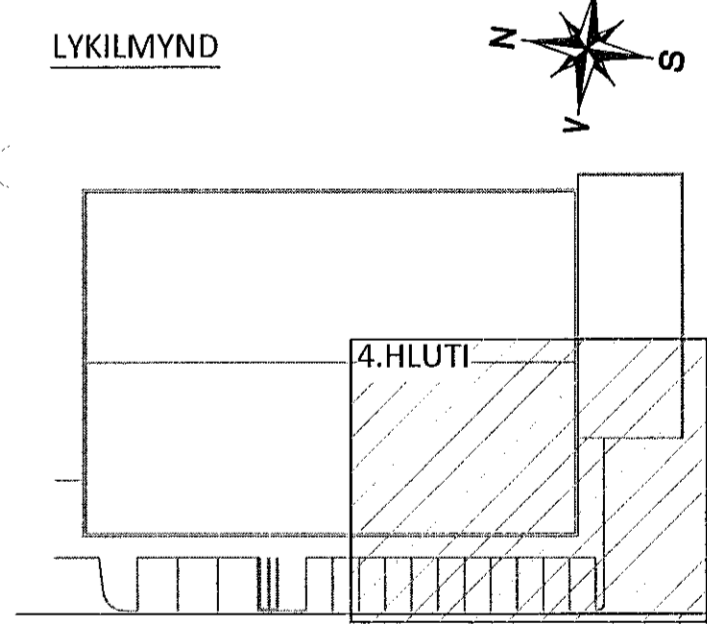

B 02.12.19 BÆTT VÍÐ GN OG PN FÆRT
A 17.10.19 FÆRSLA Á TM, BÆTT VÍÐ NF
NR. DAGS. LYSING

NORÐURHELLA 1
KRÓNAN - MATVÖRUVERSLUN HAFNARFJÖRDUR
FRÁVEITUKERFI
LAGNIR Í LÓÐ
GRUNNMÝND

SAMÞYKKT: KT. NETFANG SÍMI
DAGS. ÚTG. DAGS. BREYTL. YFIRFARID
09.09.19 02.12.19 DAG
HÖNNUNÐUR KT. NETFANG SÍMI
GUDMUNDUR PÉTURSSON 020672-5539 gummi@ferill.is 575 1600
MKV. (A1) VERKNR. TEIKN. NR. BREYTL.
1:50 19040 2-0104 B