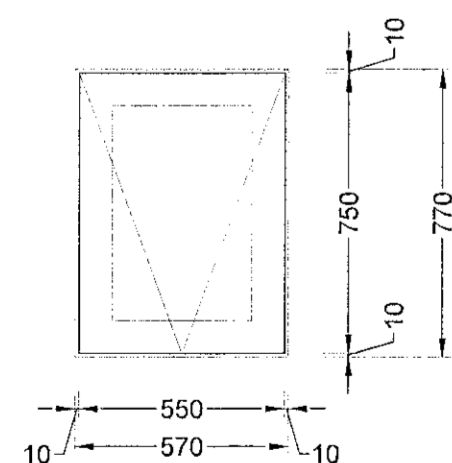

Number	Items	Opening	Element size		Glass	Colour outside	Colour inside	Other info
			W	H				
G-1	3	TOP	700	1100	Normal/sun	RAL 6001	RAL 9010	
G-2	2	TOP	980	1380	Normal/sun	RAL 6001	RAL 9010	
G-3	4	SIDE	1080	1380	Normal/sun	RAL 6001	RAL 9010	
G-4	2	SIDE	800	1380	Normal/sun	RAL 6001	RAL 9010	
G-5	2	RIGHT	800	1300	Normal/sun	RAL 6001	RAL 9010	EMERGENCY OPENING
H-01	1	OUT LEFT	1325	2280	Normal/sun	RAL 6001	RAL 9010	

ÚTLIT CLASSIC
MKV 1:20

Number	Items	Opening	Element size		Glass	Colour outside	Colour inside	Other info
			W	H				
G-10	1	FIXED	880	1830	Normal/sun	GLASS	RAL 7022	
G-11	1	TOP	550	750	Normal/sun	GLASS	RAL 7022	
G-12	1	FIXED	1500	1350	Normal/sun	GLASS	RAL 7022	
G-13	1	TOP	1600	675	Normal/sun	GLASS	RAL 7022	
G-14	1	RIGHT	880	2000	Normal/sun	GLASS	RAL 7022	EMERGENCY OPENING
G-15	2	FIXED	330	2000	Satin	GLASS	RAL 7022	
H-02	1	SLIDING	2980	2280	Normal/sun	Sable Noir 2100	RAL 7022/Oak	TRE/ALU KULTUR Oak sliding door

G-11 1 ítem

ÚTLIT MODERN
MKV 1:20

1 HURFA OG GLUGGA YFIRLIT
Úg. Skýling/Blýsing

20.01.2020 HIS
Dags. Teknað Yfirfild

HÁKON OG ARNA
VERKHAUPTVERK

EINBYLI
TEGUND VERKS

HRAUNHVAMMUR 3
GATASAMSETNING

VERKTEIKNINGAR
GLUGGATEIKNING

LANDNÖMUR: L120997
STADGR.: 1400-1-42700030
MHL: 01
MKV: 1:20
BLADSTÆRÐ: A1
STOFN DAGS: 10.09.2019
TEIKNAD: HIS
YFIRFARID: SH

H-3
VERKNAF: 720 - 1
RADNR: ÚTDAGA

Hákon Ingi Sveinbjörnsson FAI
F.h. 30/07/9-6679
Sigurður Harðarson FAI
F.h. 030446-3999