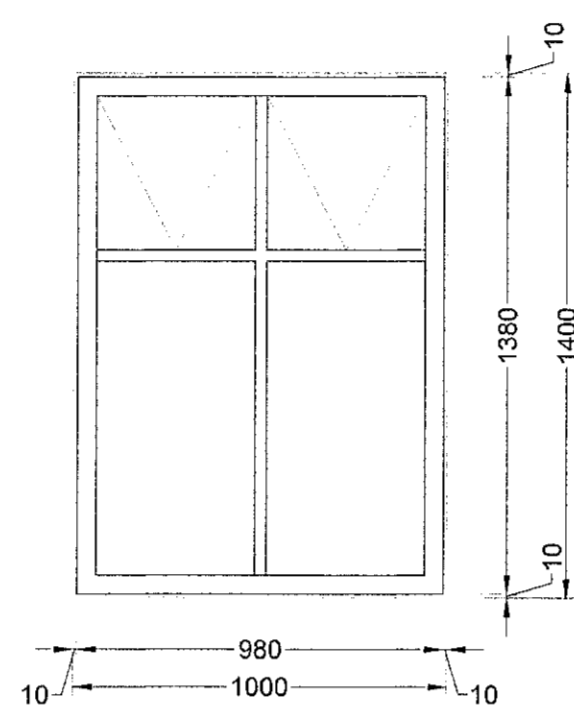

G-02 2 ítem

Number	Items	Opening	Element size		Glass	Colour outside	Colour inside	Other info
			W	H				
G-1	3	TOP	700	1100	Normal/sun	RAL 6001	RAL 9010	
G-2	2	TOP	980	1380	Normal/sun	RAL 6001	RAL 9010	
G-3	4	SIDE	1080	1380	Normal/sun	RAL 6001	RAL 9010	
G-4	2	SIDE	800	1380	Normal/sun	RAL 6001	RAL 9010	
G-5	2	RIGHT	800	1300	Normal/sun	RAL 6001	RAL 9010	EMERGENCY OPENING
H-01	1	OUT LEFT	1325	2280	Normal/sun	RAL 6001	RAL 9010	

ÚTLIT CLASSIC
MKV 1:20

Number	Items	Opening	Element size		Glass	Colour outside	Colour inside	Other info
			W	H				
G-10	1	FIXED	880	1830	Normal/sun	GLASS	RAL 7022	
G-11	1	TOP	550	750	Normal/sun	GLASS	RAL 7022	
G-12	1	FIXED	1500	1350	Normal/sun	GLASS	RAL 7022	
G-13	1	TOP	1600	675	Normal/sun	GLASS	RAL 7022	
G-14	1	RIGHT	880	2000	Normal/sun	GLASS	RAL 7022	EMERGENCY OPENING
G-15	2	FIXED	330	2000	Satin	GLASS	RAL 7022	
H-02	1	SLIDING	2980	2280	Normal/sun	Sable Noir 2100	RAL 7022/Oak	TRE/ALU KULTUR Oak sliding door

ÚTLIT MODERN
MKV 1:20

1 HURFA OG GLUGGA YFIRLIT
Úg. Skýling/Blýsing

20.01.2020 HIS
Dags. Teknað Yfirfild

HÁKON OG ARNA
VERKHAUPTVERK

EINBYLI
TEGUND VERKS

HRAUNHVAMMUR 3
GATASAMSETNING

VERKTEIKNINGAR
GLUGGATEIKNING

LANDNÖMUR: L120997
STADGR.: 1400-1-42700030
MHL: 01
MKV: 1:20
BLADSTÆRÐ: A1
STOFN DAGS: 10.09.2019
TEIKNAD: HIS
YFIRFARID: SH

H-3
VERKNAF: 720 - 1
RADNR: ÚTDAGA

Hákon Ingi Sveinbjörnsson FAI
F.h. 30/07/9-6679
Sigurður Harðarson FAI
F.h. 030446-3999