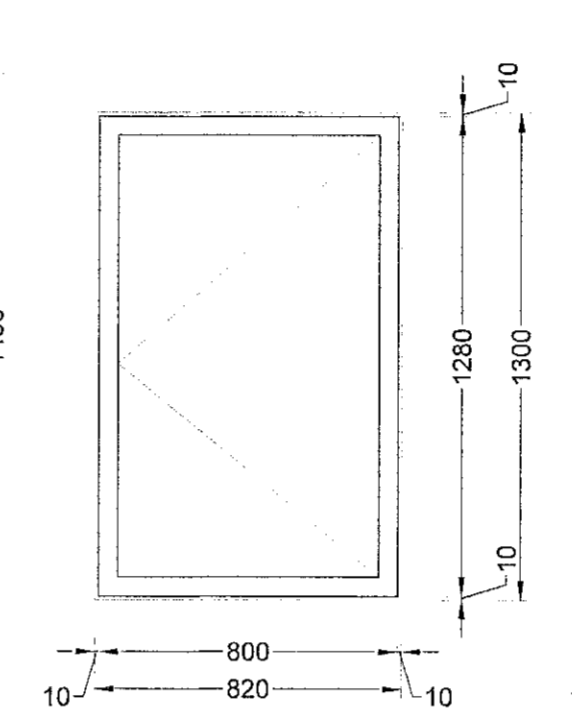

G-04 2 ítem

Number	Items	Opening	Element size		Glass	Colour outside	Colour inside	Other info
			W	H				
G-1	3	TOP	700	1100	Normal/sun	RAL 6001	RAL 9010	
G-2	2	TOP	980	1380	Normal/sun	RAL 6001	RAL 9010	
G-3	4	SIDE	1080	1380	Normal/sun	RAL 6001	RAL 9010	
G-4	2	SIDE	800	1380	Normal/sun	RAL 6001	RAL 9010	
G-5	2	RIGHT	800	1300	Normal/sun	RAL 6001	RAL 9010	EMERGENCY OPENING
H-01	1	OUT LEFT	1325	2280	Normal/sun	RAL 6001	RAL 9010	

ÚTLIT CLASSIC
MKV 1:20

Number	Items	Opening	Element size		Glass	Colour outside	Colour inside	Other info
			W	H				
G-10	1	FIXED	880	1830	Normal/sun	GLASS	RAL 7022	
G-11	1	TOP	550	750	Normal/sun	GLASS	RAL 7022	
G-12	1	FIXED	1500	1350	Normal/sun	GLASS	RAL 7022	
G-13	1	TOP	1600	675	Normal/sun	GLASS	RAL 7022	
G-14	1	RIGHT	880	2000	Normal/sun	GLASS	RAL 7022	EMERGENCY OPENING
G-15	2	FIXED	330	2000	Satin	GLASS	RAL 7022	
H-02	1	SLIDING	2980	2280	Normal/sun	Sable Noir 2100	RAL 7022/Oak	TRE/ALU KULTUR Oak sliding door

ÚTLIT MODERN
MKV 1:20

1 HURFA OG GLUGGA YFIRLIT
Úg. Skýling/Blýsing

20.01.2020 HIS
Dags. Teknað Yfirfild

HÁKON OG ARNA
VERKHAUPTVERK

EINBYLI
TEGUND VERKS

HRAUNHVAMMUR 3
GATASAMSETNING

VERKTEIKNINGAR
GLUGGATEIKNING

LANDNÖMUR: L120997
STADGR.: 1400-1-42700030
MHL: 01
MKV: 1:20
BLADSTÆRÐ: A1
STOFN DAGS: 10.09.2019
TEIKNAD: HIS
YFIRFARID: SH

H-3
VERKNAF: 720 - 1
RADNR: ÚTDAGA

Hákon Ingi Sveinbjörnsson FAI
F.h. 30/07/9-6679
Sigurður Harðarson FAI
F.h. 030446-3999