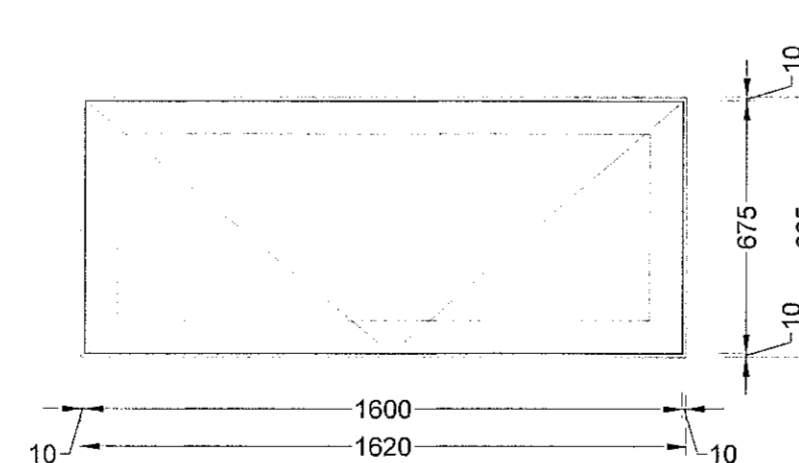

Number	Items	Opening	Element size		Glass	Colour outside	Colour inside	Other info
			W	H				
G-1	3	TOP	700	1100	Normal/sun	RAL 6001	RAL 9010	
G-2	2	TOP	980	1380	Normal/sun	RAL 6001	RAL 9010	
G-3	4	SIDE	1080	1380	Normal/sun	RAL 6001	RAL 9010	
G-4	2	SIDE	800	1380	Normal/sun	RAL 6001	RAL 9010	
G-5	2	RIGHT	800	1300	Normal/sun	RAL 6001	RAL 9010	EMERGENCY OPENING
H-01	1	OUT LEFT	1325	2280	Normal/sun	RAL 6001	RAL 9010	

ÚTLIT CLASSIC
MKV 1:20

Number	Items	Opening	Element size		Glass	Colour outside	Colour inside	Other info
			W	H				
G-10	1	FIXED	880	1830	Normal/sun	GLASS	RAL 7022	
G-11	1	TOP	550	750	Normal/sun	GLASS	RAL 7022	
G-12	1	FIXED	1500	1350	Normal/sun	GLASS	RAL 7022	
G-13	1	TOP	1600	675	Normal/sun	GLASS	RAL 7022	
G-14	1	RIGHT	880	2000	Normal/sun	GLASS	RAL 7022	EMERGENCY OPENING
G-15	2	FIXED	330	2000	Satin	GLASS	RAL 7022	
H-02	1	SLIDING	2980	2280	Normal/sun	Sable Noir 2100	RAL 7022/Oak	TRE/ALU KULTUR Oak sliding door

G-13 1 ítem

ÚTLIT MODERN
MKV 1:20

1 HURFA OG GLUGGA YFIRLIT
Úg. Skýling/Blýsing

20.01.2020 HIS
Dags. Teknað Yfirfild

HÁKON OG ARNA
VERKHAUPTVERK

EINBYLI
TEGUND VERKS

HRAUNHVAMMUR 3
GATASAMSETNING

VERKTEIKNINGAR
GLUGGATEIKNING

LANDNÖMUR: L120997
STADGR.: 1400-1-42700030
MHL: 01
MKV: 1:20
BLADSTÆRÐ: A1
STOFN DAGS: 10.09.2019
TEIKNAD: HIS
YFIRFARID: SH

H-3
VERKNAF: 720 - 1
RADNR: ÚTDAGA

Hákon Ingi Sveinbjörnsson FAI
F.h. 30/07/9-6679
Sigurður Harðarson FAI
F.h. 030446-3999