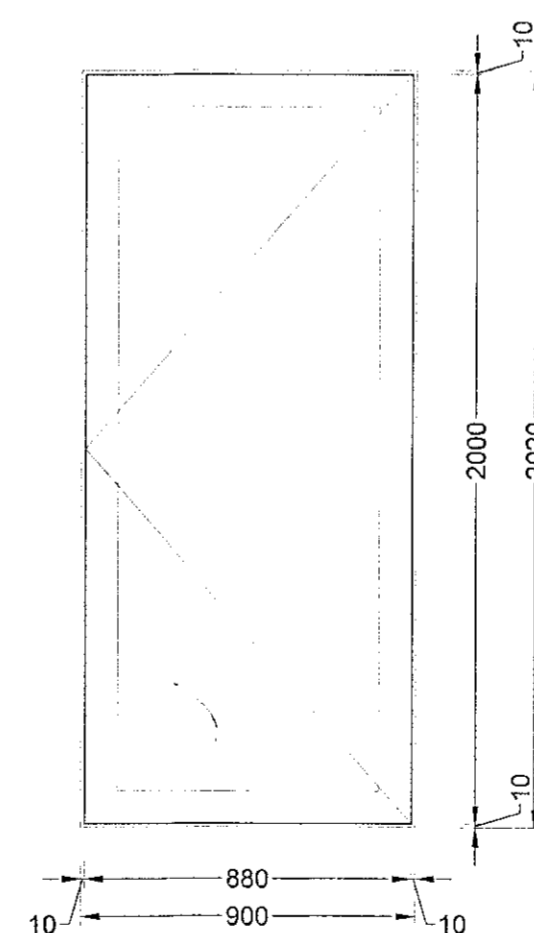

Number	Items	Opening	Element size		Glass	Colour outside	Colour inside	Other info
			W	H				
G-1	3	TOP	700	1100	Normal/sun	RAL 6001	RAL 9010	
G-2	2	TOP	980	1380	Normal/sun	RAL 6001	RAL 9010	
G-3	4	SIDE	1080	1380	Normal/sun	RAL 6001	RAL 9010	
G-4	2	SIDE	800	1380	Normal/sun	RAL 6001	RAL 9010	
G-5	2	RIGHT	800	1300	Normal/sun	RAL 6001	RAL 9010	EMERGENCY OPENING
H-01	1	OUT LEFT	1325	2280	Normal/sun	RAL 6001	RAL 9010	

ÚTLIT CLASSIC
MKV 1:20

Number	Items	Opening	Element size		Glass	Colour outside	Colour inside	Other info
			W	H				
G-10	1	FIXED	880	1830	Normal/sun	GLASS	RAL 7022	
G-11	1	TOP	550	750	Normal/sun	GLASS	RAL 7022	
G-12	1	FIXED	1500	1350	Normal/sun	GLASS	RAL 7022	
G-13	1	TOP	1600	675	Normal/sun	GLASS	RAL 7022	
G-14	1	RIGHT	880	2000	Normal/sun	GLASS	RAL 7022	EMERGENCY OPENING
G-15	2	FIXED	330	2000	Satin	GLASS	RAL 7022	
H-02	1	SLIDING	2980	2280	Normal/sun	Sable Noir 2100	RAL 7022/Oak	TRE/ALU KULTUR Oak sliding door

G-14 1 ítem

ÚTLIT MODERN
MKV 1:20

1 HURFA OG GLUGGA YFIRLIT
Úg. Skýling/Blýsing

20.01.2020 HIS
Dags. Teknað Yfirfild

HÁKON OG ARNA
VERKHAUPTVERK

EINBYLI
TEGUND VERKS

HRAUNHVAMMUR 3
GATASAMSETNING

VERKTEIKNINGAR
GLUGGATEIKNING

LANDNÖMUR: L120997
STADGR.: 1400-1-42700030
MHL: 01
MKV: 1:20
BLADSTÆRÐ: A1
STOFN DAGS: 10.09.2019
TEIKNAD: HIS
YFIRFARID: SH

H-3
VERKNAF: 720 - 1
RADNR: ÚTDAGA

Hákon Ingi Sveinbjörnsson FAI
F.h. 30/07/9-6679
Sigurður Harðarson FAI
F.h. 030446-3999