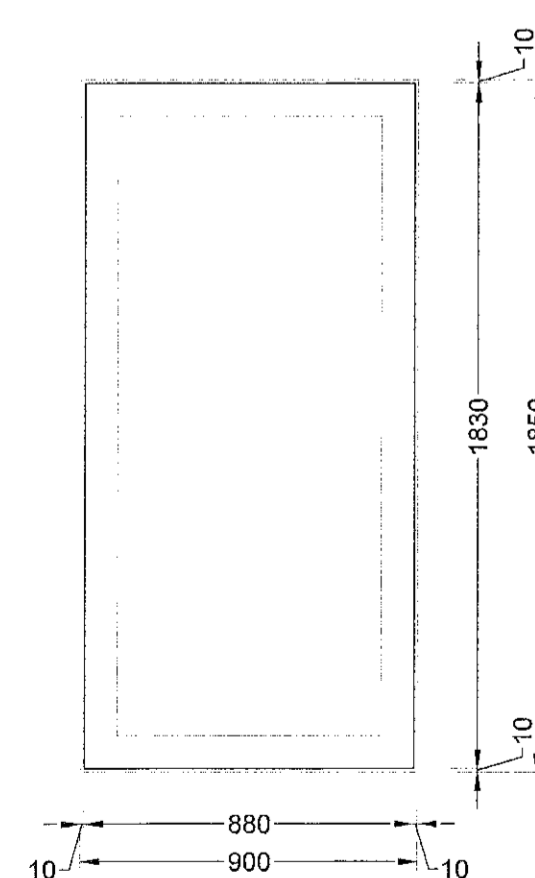

Number	Items	Opening	Element size		Glass	Colour outside	Colour inside	Other info
			W	H				
G-1	3	TOP	700	1100	Normal/sun	RAL 6001	RAL 9010	
G-2	2	TOP	980	1380	Normal/sun	RAL 6001	RAL 9010	
G-3	4	SIDE	1080	1380	Normal/sun	RAL 6001	RAL 9010	
G-4	2	SIDE	800	1380	Normal/sun	RAL 6001	RAL 9010	
G-5	2	RIGHT	800	1300	Normal/sun	RAL 6001	RAL 9010	EMERGENCY OPENING
H-01	1	OUT LEFT	1325	2280	Normal/sun	RAL 6001	RAL 9010	

ÚTLIT CLASSIC
MKV 1:20

Number	Items	Opening	Element size		Glass	Colour outside	Colour inside	Other info
			W	H				
G-10	1	FIXED	880	1830	Normal/sun	GLASS	RAL 7022	
G-11	1	TOP	550	750	Normal/sun	GLASS	RAL 7022	
G-12	1	FIXED	1500	1350	Normal/sun	GLASS	RAL 7022	
G-13	1	TOP	1600	675	Normal/sun	GLASS	RAL 7022	
G-14	1	RIGHT	880	2000	Normal/sun	GLASS	RAL 7022	EMERGENCY OPENING
G-15	2	FIXED	330	2000	Satin	GLASS	RAL 7022	
H-02	1	SLIDING	2980	2280	Normal/sun	Sable Noir 2100	RAL 7022/Oak	TRE/ALU KULTUR Oak sliding door

G-10 1 ítem

ÚTLIT MODERN
MKV 1:20

1 HURFA OG GLUGGA YFIRLIT
Úg. Skýling/Blýsing

20.01.2020 HIS
Dags. Teknað Yfirfild

HÁKON OG ARNA
VERKHAUPTVERK

EINBYLI
TEGUND VERKS

HRAUNHVAMMUR 3
GATASAMSETNING

VERKTEIKNINGAR
GLUGGATEIKNING

LANDNÖMUR: L120997
STADGR.: 1400-1-42700030
MHL: 01
MKV: 1:20
BLADSTÆRÐ: A1
STOFN DAGS: 10.09.2019
TEIKNAD: HIS
YFIRFARID: SH

H-3
VERKNAF: 720 - 1
RADNR: ÚTDAGA

Hákon Ingi Sveinbjörnsson FAI
F.h. 30/07/9-6679
Sigurður Harðarson FAI
F.h. 030446-3999