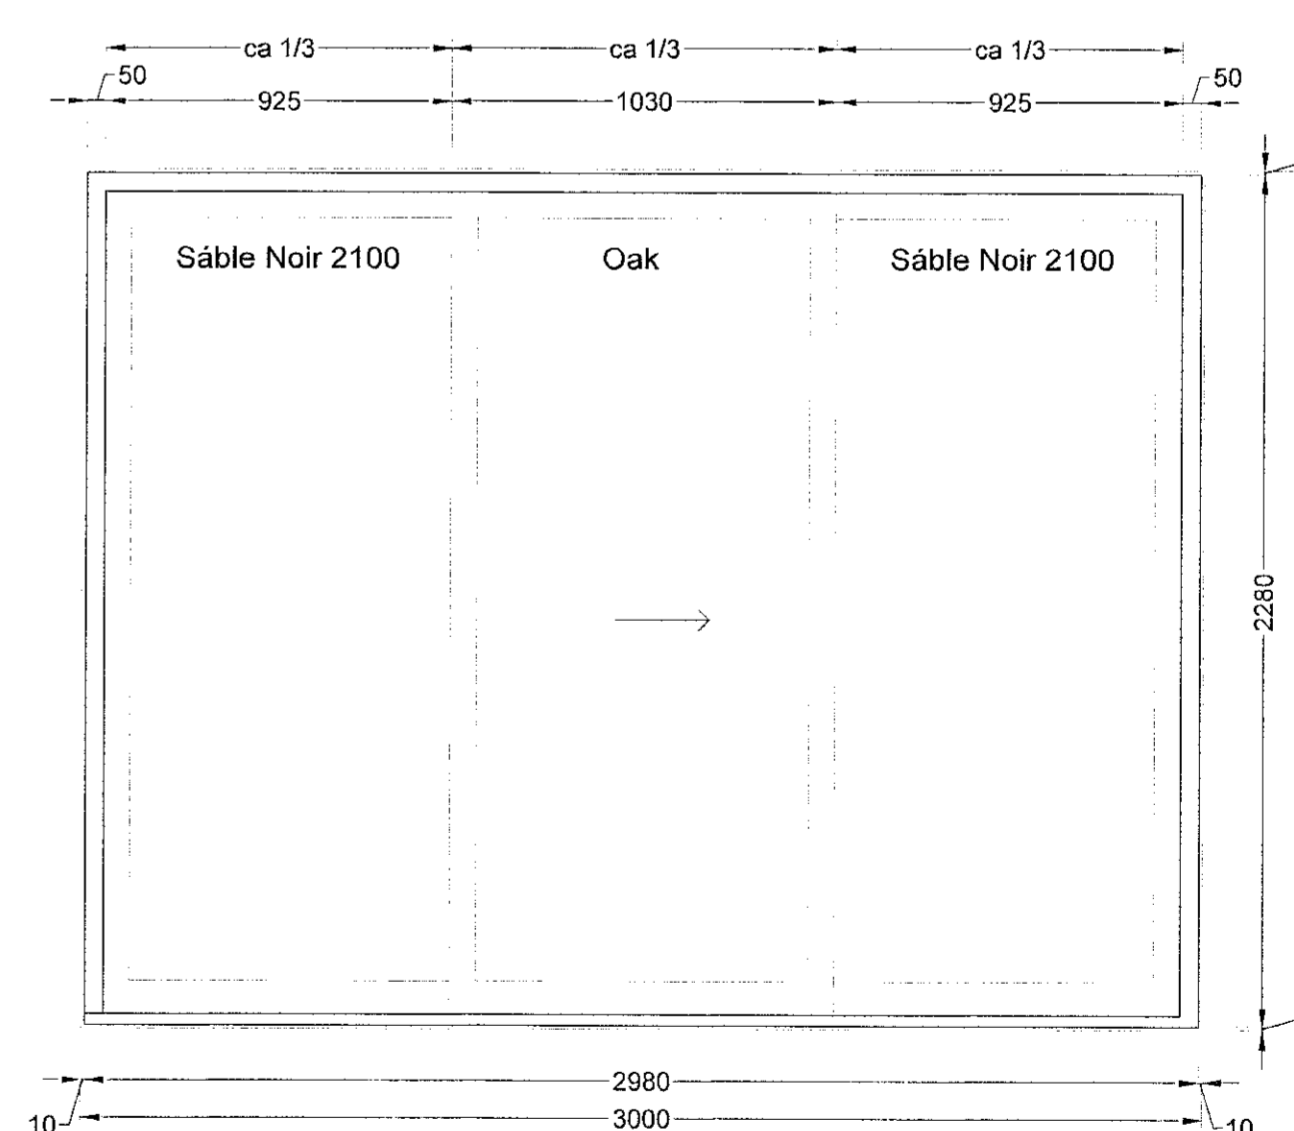

H-02 1 ítem

ÚTLIT MODERN
MKV 1:20

1 HURFA OG GLUGGA YFIRLIT
Úg. Skýling/Blýsing

20.01.2020 HIS
Dags. Teknað Yfirfild

HÁKON OG ARNA
VERKHAUPTVERK

EINBYLI
TEGUND VERKS

HRAUNHVAMMUR 3
GATASAMSETNING

VERKTEIKNINGAR
GLUGGATEIKNING

LANDNÖMUR: L120997
STADGR.: 1400-1-42700030
MHL: 01
MKV: 1:20
BLADSTÆRÐ: A1
STOFN DAGS: 10.09.2019
TEIKNAD: HIS
YFIRFARID: SH

H-3
VERKNAF: 720 - 1
RADNR: ÚTDAGA

Hákon Ingi Sveinbjörnsson FAI
F.h. 30/07/9-6679
Sigurður Harðarson FAI
F.h. 030446-3999