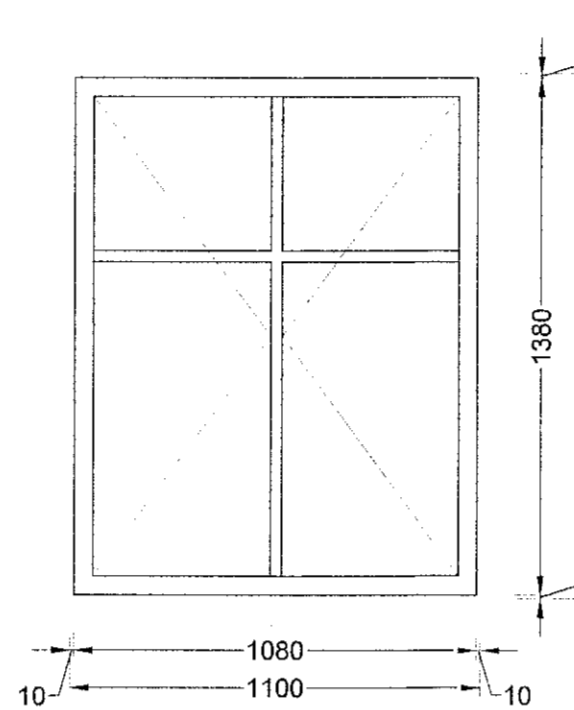

G-03 4 ítem

Number	Items	Opening	Element size		Glass	Colour outside	Colour inside	Other info
			W	H				
G-1	3	TOP	700	1100	Normal/sun	RAL 6001	RAL 9010	
G-2	2	TOP	980	1380	Normal/sun	RAL 6001	RAL 9010	
G-3	4	SIDE	1080	1380	Normal/sun	RAL 6001	RAL 9010	
G-4	2	SIDE	800	1380	Normal/sun	RAL 6001	RAL 9010	
G-5	2	RIGHT	800	1300	Normal/sun	RAL 6001	RAL 9010	EMERGENCY OPENING
H-01	1	OUT LEFT	1325	2280	Normal/sun	RAL 6001	RAL 9010	

ÚTLIT CLASSIC
MKV 1:20

Number	Items	Opening	Element size		Glass	Colour outside	Colour inside	Other info
			W	H				
G-10	1	FIXED	880	1830	Normal/sun	GLASS	RAL 7022	
G-11	1	TOP	550	750	Normal/sun	GLASS	RAL 7022	
G-12	1	FIXED	1500	1350	Normal/sun	GLASS	RAL 7022	
G-13	1	TOP	1600	675	Normal/sun	GLASS	RAL 7022	
G-14	1	RIGHT	880	2000	Normal/sun	GLASS	RAL 7022	EMERGENCY OPENING
G-15	2	FIXED	330	2000	Satin	GLASS	RAL 7022	
H-02	1	SLIDING	2980	2280	Normal/sun	Sable Noir 2100	RAL 7022/Oak	TRE/ALU KULTUR Oak sliding door

ÚTLIT MODERN
MKV 1:20

1 HURFA OG GLUGGA YFIRLIT
Úg. Skýling/Blýsing

20.01.2020 HIS
Dags. Teknað Yfirfild

HÁKON OG ARNA
VERKHAUPTVERK

EINBYLI
TEGUND VERKS

HRAUNHVAMMUR 3
GATASAMSETNING

VERKTEIKNINGAR
GLUGGATEIKNING

LANDNÖMUR: L120997
STADGR.: 1400-1-42700030
MHL: 01
MKV: 1:20
BLADSTÆRÐ: A1
STOFN DAGS: 10.09.2019
TEIKNAD: HIS
YFIRFARID: SH

H-3
VERKNAF: 720 - 1
RADNR: ÚTDAGA

Hákon Ingi Sveinbjörnsson FAI
F.h. 30/07/9-6679
Sigurður Harðarson FAI
F.h. 030446-3999