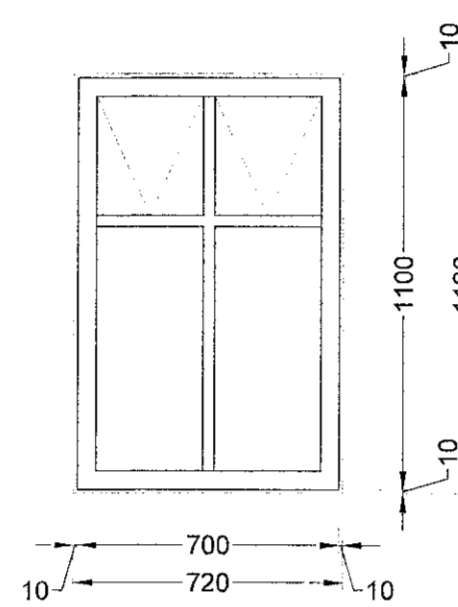

G-01 3 ítem

Number	Items	Opening	Element size		Glass	Colour outside	Colour inside	Other info
			W	H				
G-1	3	TOP	700	1100	Normal/sun	RAL 6001	RAL 9010	
G-2	2	TOP	980	1380	Normal/sun	RAL 6001	RAL 9010	
G-3	4	SIDE	1080	1380	Normal/sun	RAL 6001	RAL 9010	
G-4	2	SIDE	800	1380	Normal/sun	RAL 6001	RAL 9010	
G-5	2	RIGHT	800	1300	Normal/sun	RAL 6001	RAL 9010	EMERGENCY OPENING
H-01	1	OUT LEFT	1325	2280	Normal/sun	RAL 6001	RAL 9010	

ÚTLIT CLASSIC
MKV 1:20

Number	Items	Opening	Element size		Glass	Colour outside	Colour inside	Other info
			W	H				
G-10	1	FIXED	880	1830	Normal/sun	GLASS	RAL 7022	
G-11	1	TOP	550	750	Normal/sun	GLASS	RAL 7022	
G-12	1	FIXED	1500	1350	Normal/sun	GLASS	RAL 7022	
G-13	1	TOP	1600	675	Normal/sun	GLASS	RAL 7022	
G-14	1	RIGHT	880	2000	Normal/sun	GLASS	RAL 7022	EMERGENCY OPENING
G-15	2	FIXED	330	2000	Satin	GLASS	RAL 7022	
H-02	1	SLIDING	2980	2280	Normal/sun	Sable Noir 2100	RAL 7022/Oak	TRE/ALU KULTUR Oak sliding door

ÚTLIT MODERN
MKV 1:20

1 HURFA OG GLUGGA YFIRLIT
Úg. Skýling/Blýsing

20.01.2020 HIS
Dags. Teknað Yfirfild

HÁKON OG ARNA
VERKHAUPTVERK

EINBYLI
TEGUND VERKS

HRAUNHVAMMUR 3
GATASAMSETNING

VERKTEIKNINGAR
GLUGGATEIKNING

LANDNÖMUR: L120997
STADGR.: 1400-1-42700030
MHL: 01
MKV: 1:20
BLADSTÆRÐ: A1
STOFN DAGS: 10.09.2019
TEIKNAD: HIS
YFIRFARID: SH

H-3
VERKNAF: 720 - 1
RADNR: ÚTDAGA

Hákon Ingi Sveinbjörnsson FAI
F.h. 30/07/9-6679
Sigurður Harðarson FAI
F.h. 030446-3999