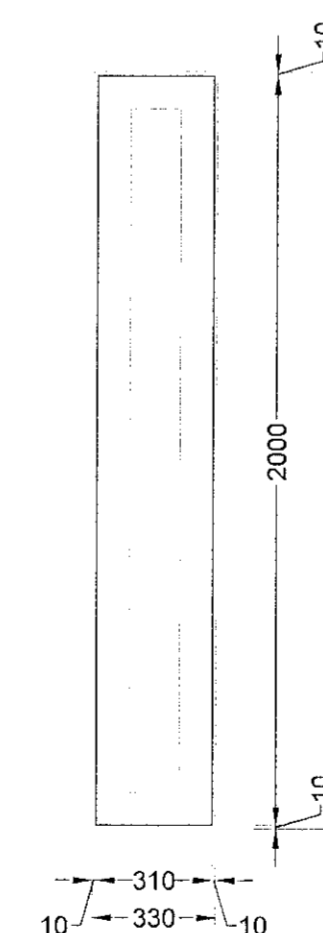

Number	Items	Opening	Element size		Glass	Colour outside	Colour inside	Other info
			W	H				
G-1	3	TOP	700	1100	Normal/sun	RAL 6001	RAL 9010	
G-2	2	TOP	980	1380	Normal/sun	RAL 6001	RAL 9010	
G-3	4	SIDE	1080	1380	Normal/sun	RAL 6001	RAL 9010	
G-4	2	SIDE	800	1380	Normal/sun	RAL 6001	RAL 9010	
G-5	2	RIGHT	800	1300	Normal/sun	RAL 6001	RAL 9010	EMERGENCY OPENING
H-01	1	OUT LEFT	1325	2280	Normal/sun	RAL 6001	RAL 9010	

ÚTLIT CLASSIC
MKV 1:20

Number	Items	Opening	Element size		Glass	Colour outside	Colour inside	Other info
			W	H				
G-10	1	FIXED	880	1830	Normal/sun	GLASS	RAL 7022	
G-11	1	TOP	550	750	Normal/sun	GLASS	RAL 7022	
G-12	1	FIXED	1500	1350	Normal/sun	GLASS	RAL 7022	
G-13	1	TOP	1600	675	Normal/sun	GLASS	RAL 7022	
G-14	1	RIGHT	880	2000	Normal/sun	GLASS	RAL 7022	EMERGENCY OPENING
G-15	2	FIXED	330	2000	Satin	GLASS	RAL 7022	
H-02	1	SLIDING	2980	2280	Normal/sun	Sable Noir 2100	RAL 7022/Oak	TRE/ALU KULTUR Oak sliding door

G-15 2 ítem

ÚTLIT MODERN
MKV 1:20

1 HURFA OG GLUGGA YFIRLIT
Úg. Skýling/Blýsing

20.01.2020 HIS
Dags. Teknað Yfirfild

HÁKON OG ARNA
VERKHAUPTVERK

EINBYLI
TEGUND VERKS

HRAUNHVAMMUR 3
GATASAMSETNING

VERKTEIKNINGAR
GLUGGATEIKNING

LANDNÖMUR: L120997
STADGR.: 1400-1-42700030
MHL: 01
MKV: 1:20
BLADSTÆRÐ: A1
STOFN DAGS: 10.09.2019
TEIKNAD: HIS
YFIRFARID: SH

H-3
VERKNAF: 720 - 1
RADNR: ÚTDAGA

Hákon Ingi Sveinbjörnsson FAI
F.h. 30/07/9-6679
Sigurður Harðarson FAI
F.h. 030446-3999