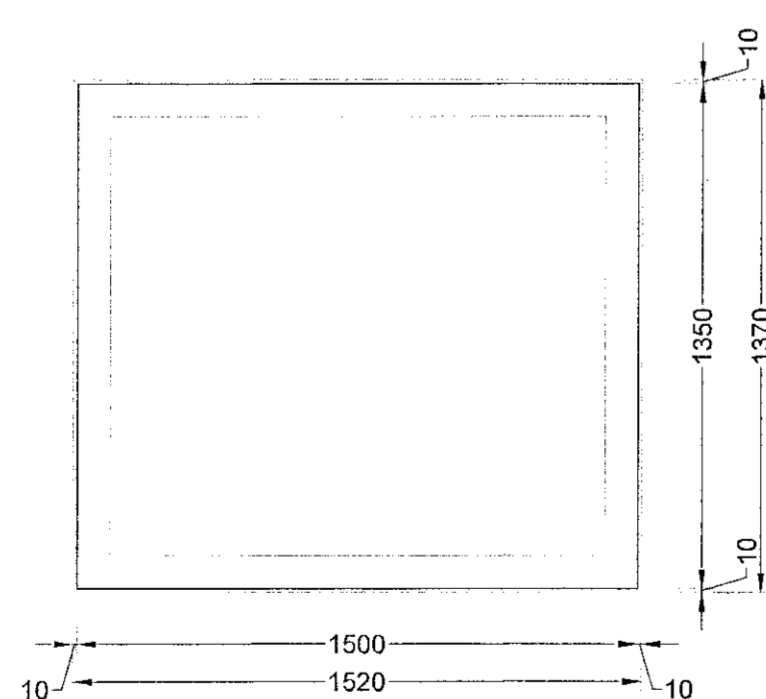

Number	Items	Opening	Element size		Glass	Colour outside	Colour inside	Other info
			W	H				
G-1	3	TOP	700	1100	Normal/sun	RAL 6001	RAL 9010	
G-2	2	TOP	980	1380	Normal/sun	RAL 6001	RAL 9010	
G-3	4	SIDE	1080	1380	Normal/sun	RAL 6001	RAL 9010	
G-4	2	SIDE	800	1380	Normal/sun	RAL 6001	RAL 9010	
G-5	2	RIGHT	800	1300	Normal/sun	RAL 6001	RAL 9010	EMERGENCY OPENING
H-01	1	OUT LEFT	1325	2280	Normal/sun	RAL 6001	RAL 9010	

ÚTLIT CLASSIC
MKV 1:20

Number	Items	Opening	Element size		Glass	Colour outside	Colour inside	Other info
			W	H				
G-10	1	FIXED	880	1830	Normal/sun	GLASS	RAL 7022	
G-11	1	TOP	550	750	Normal/sun	GLASS	RAL 7022	
G-12	1	FIXED	1500	1350	Normal/sun	GLASS	RAL 7022	
G-13	1	TOP	1600	675	Normal/sun	GLASS	RAL 7022	
G-14	1	RIGHT	880	2000	Normal/sun	GLASS	RAL 7022	EMERGENCY OPENING
G-15	2	FIXED	330	2000	Satin	GLASS	RAL 7022	
H-02	1	SLIDING	2980	2280	Normal/sun	Sable Noir 2100	RAL 7022/Oak	TRE/ALU KULTUR Oak sliding door

G-12 1 ítem

ÚTLIT MODERN
MKV 1:20

1 HURFA OG GLUGGA YFIRLIT
Úg. Skýling/Blýsing

20.01.2020 HIS
Dags. Teknað Yfirfild

HÁKON OG ARNA
VERKHAUPTVERK

EINBYLI
TEGUND VERKS

HRAUNHVAMMUR 3
GATASAMSETNING

VERKTEIKNINGAR
GLUGGATEIKNING

LANDNÖMUR: L120997
STADGR.: 1400-1-42700030
MHL: 01
MKV: 1:20
BLADSTÆRÐ: A1
STOFN DAGS: 10.09.2019
TEIKNAD: HIS
YFIRFARID: SH

H-3
VERKNAF: 720 - 1
RADNR: ÚTDAGA

Hákon Ingi Sveinbjörnsson FAI
F.h. 30/07/9-6679
Sigurður Harðarson FAI
F.h. 030446-3999