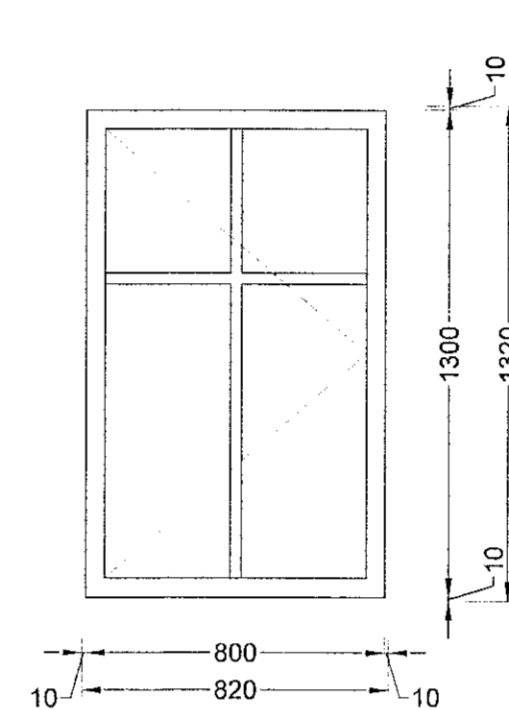

G-05 2 ítem

Number	Items	Opening	Element size		Glass	Colour outside	Colour inside	Other info
			W	H				
G-1	3	TOP	700	1100	Normal/sun	RAL 6001	RAL 9010	
G-2	2	TOP	980	1380	Normal/sun	RAL 6001	RAL 9010	
G-3	4	SIDE	1080	1380	Normal/sun	RAL 6001	RAL 9010	
G-4	2	SIDE	800	1380	Normal/sun	RAL 6001	RAL 9010	
G-5	2	RIGHT	800	1300	Normal/sun	RAL 6001	RAL 9010	EMERGENCY OPENING
H-01	1	OUT LEFT	1325	2280	Normal/sun	RAL 6001	RAL 9010	

ÚTLIT CLASSIC
MKV 1:20

Number	Items	Opening	Element size		Glass	Colour outside	Colour inside	Other info
			W	H				
G-10	1	FIXED	880	1830	Normal/sun	GLASS	RAL 7022	
G-11	1	TOP	550	750	Normal/sun	GLASS	RAL 7022	
G-12	1	FIXED	1500	1350	Normal/sun	GLASS	RAL 7022	
G-13	1	TOP	1600	675	Normal/sun	GLASS	RAL 7022	
G-14	1	RIGHT	880	2000	Normal/sun	GLASS	RAL 7022	EMERGENCY OPENING
G-15	2	FIXED	330	2000	Satin	GLASS	RAL 7022	
H-02	1	SLIDING	2980	2280	Normal/sun	Sable Noir 2100	RAL 7022/Oak	TRE/ALU KULTUR Oak sliding door