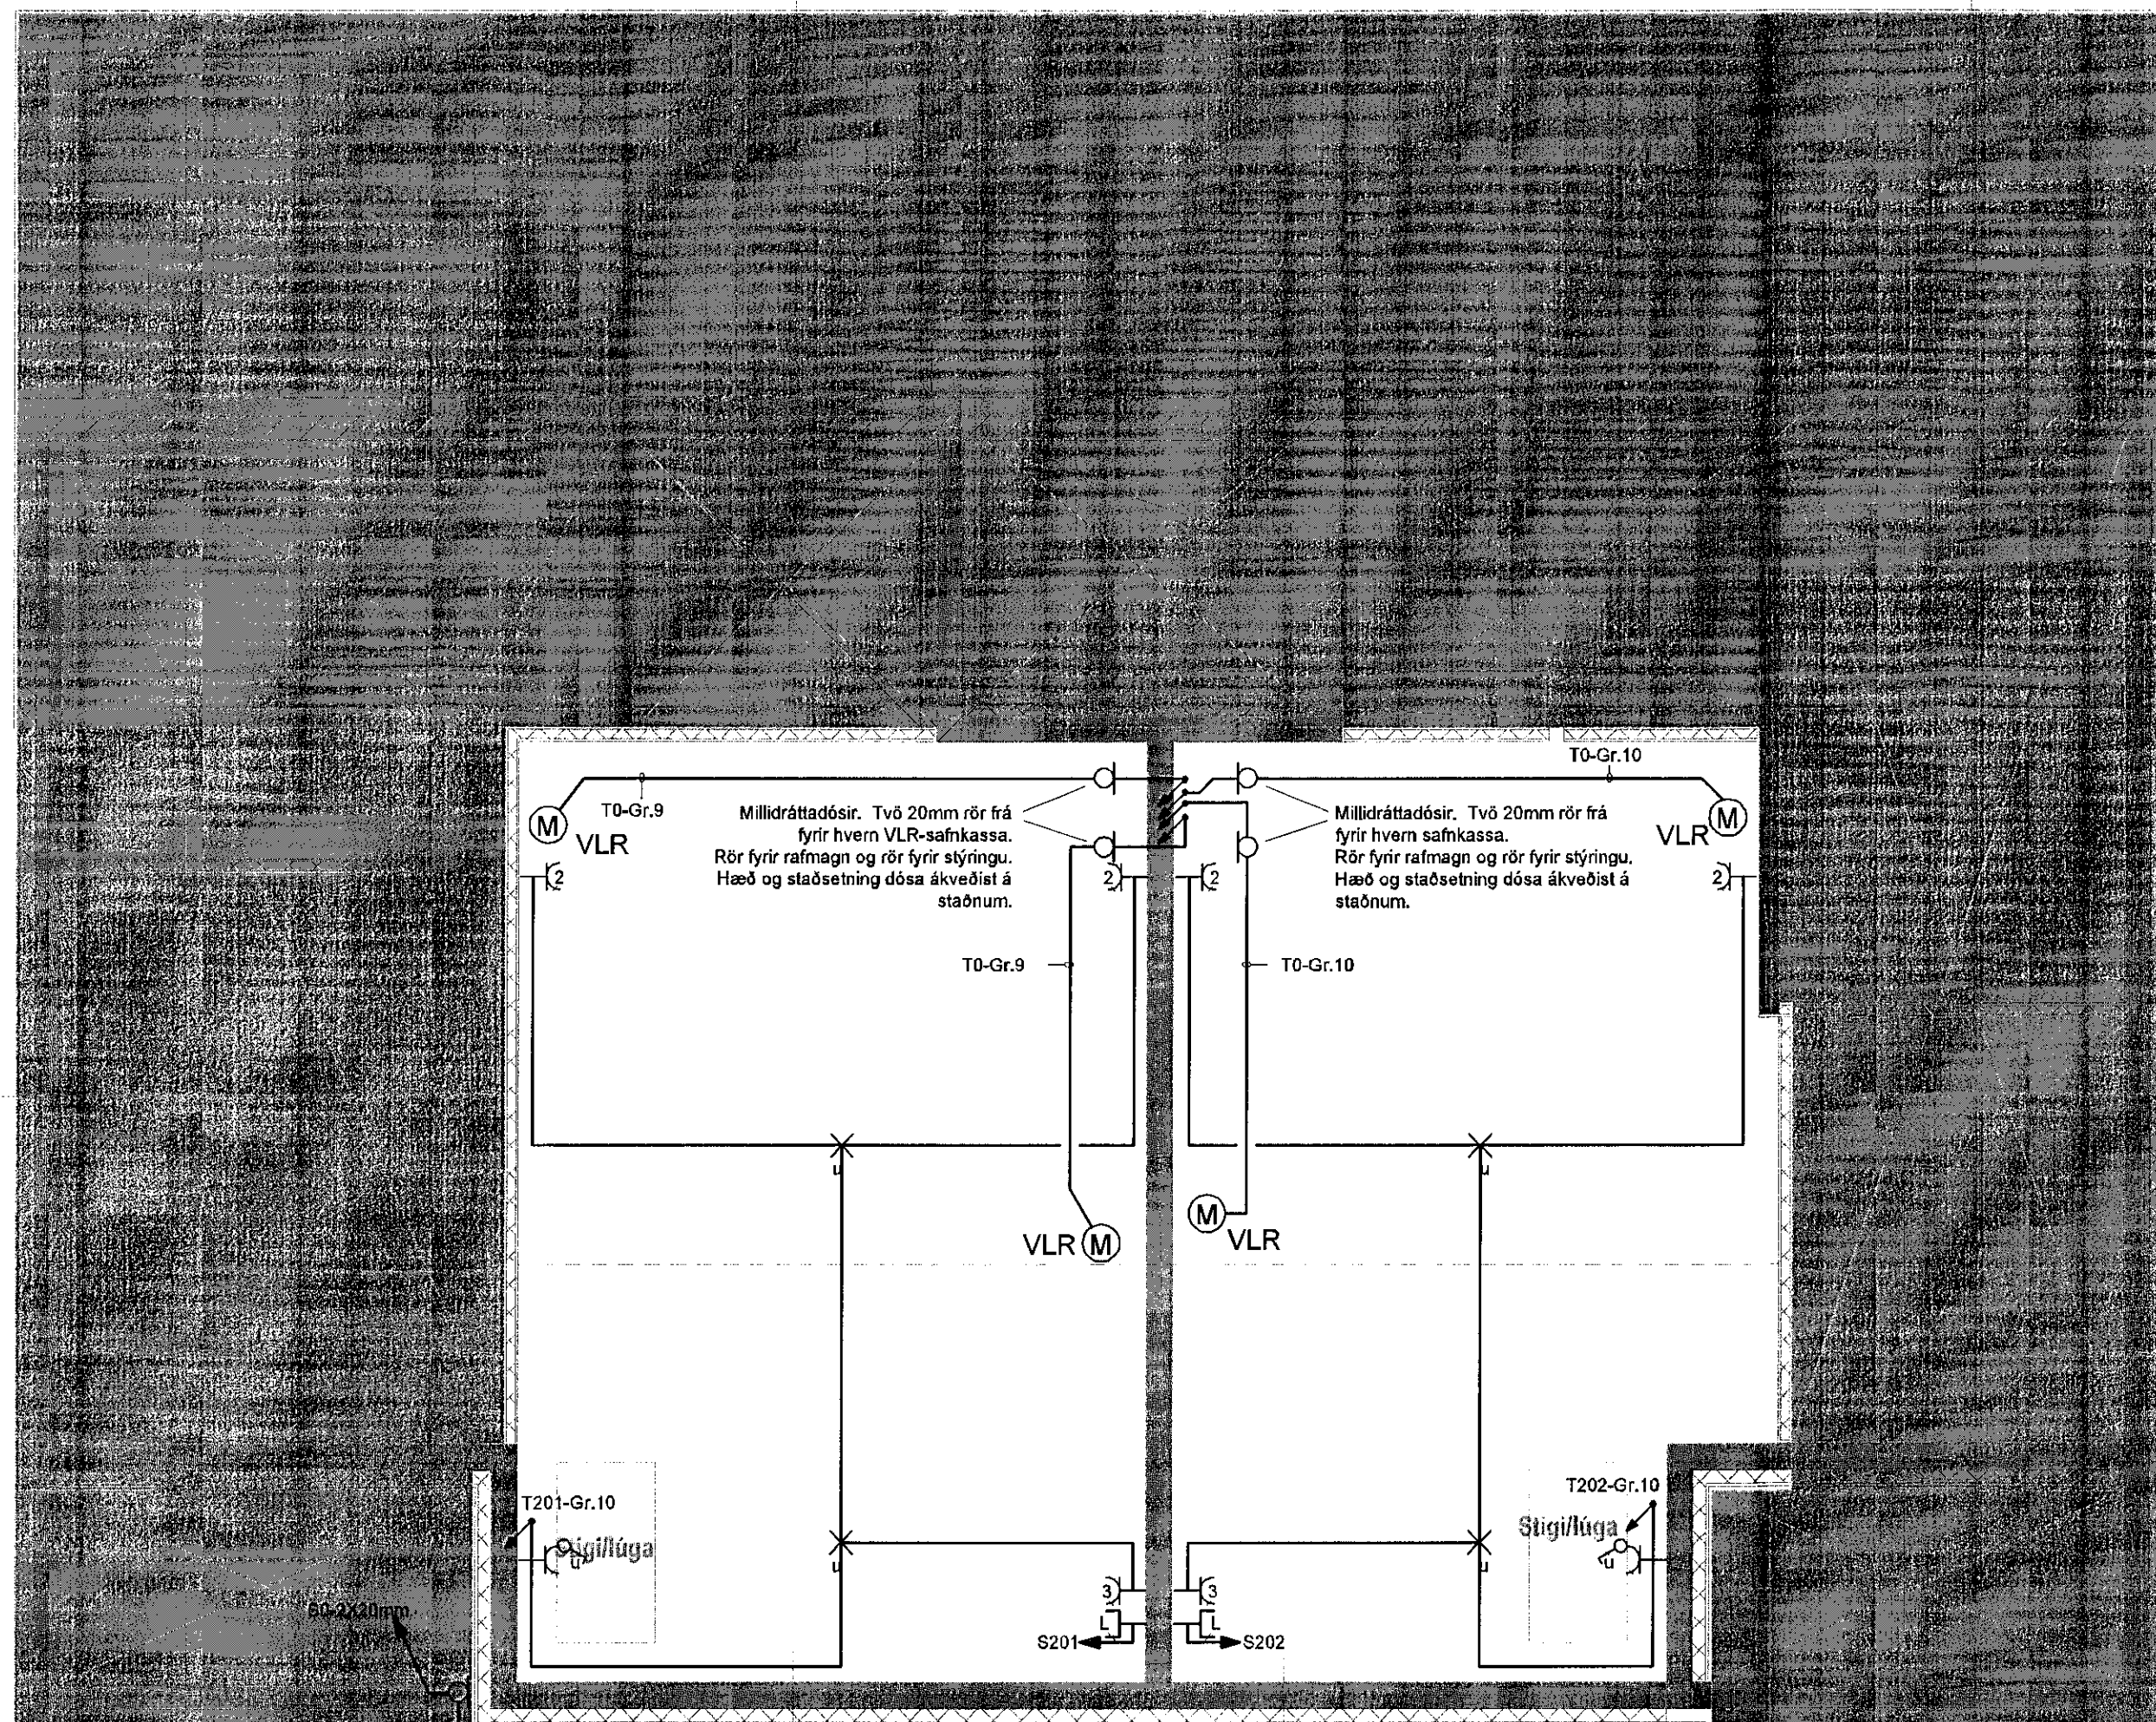

SKÝRINGAR

AÐ TÖFLUM ÍBÚÐA SKAL LEGGJA 1x Ø25mm FYRIR RAFMAGNSTÖFLU OG 2x Ø25mm FYRIR SMÁSPENNUÖFLU.

SJÁ KERFISMYND R-012

GRUNNMYND RIS Mkv. 1:50

ÁRITUN HÖNNUNARSTJÓRA KT. 120944-2669

BR.	DAGS.	BREYTING.	HA.

DAGS. ÚTG: 28.11.2019 DAGS. BREYT: MÆLIKVARÐI: 1:50 BLAÐSTÆRÐ: A2

VERKNÚMÉR: 19-007 TEIKNINGANÚMÉR: R-011 ÚTG:

SAMBÝKKT: *Sigurður I. Sigurjónsson* KT. 200277-3929