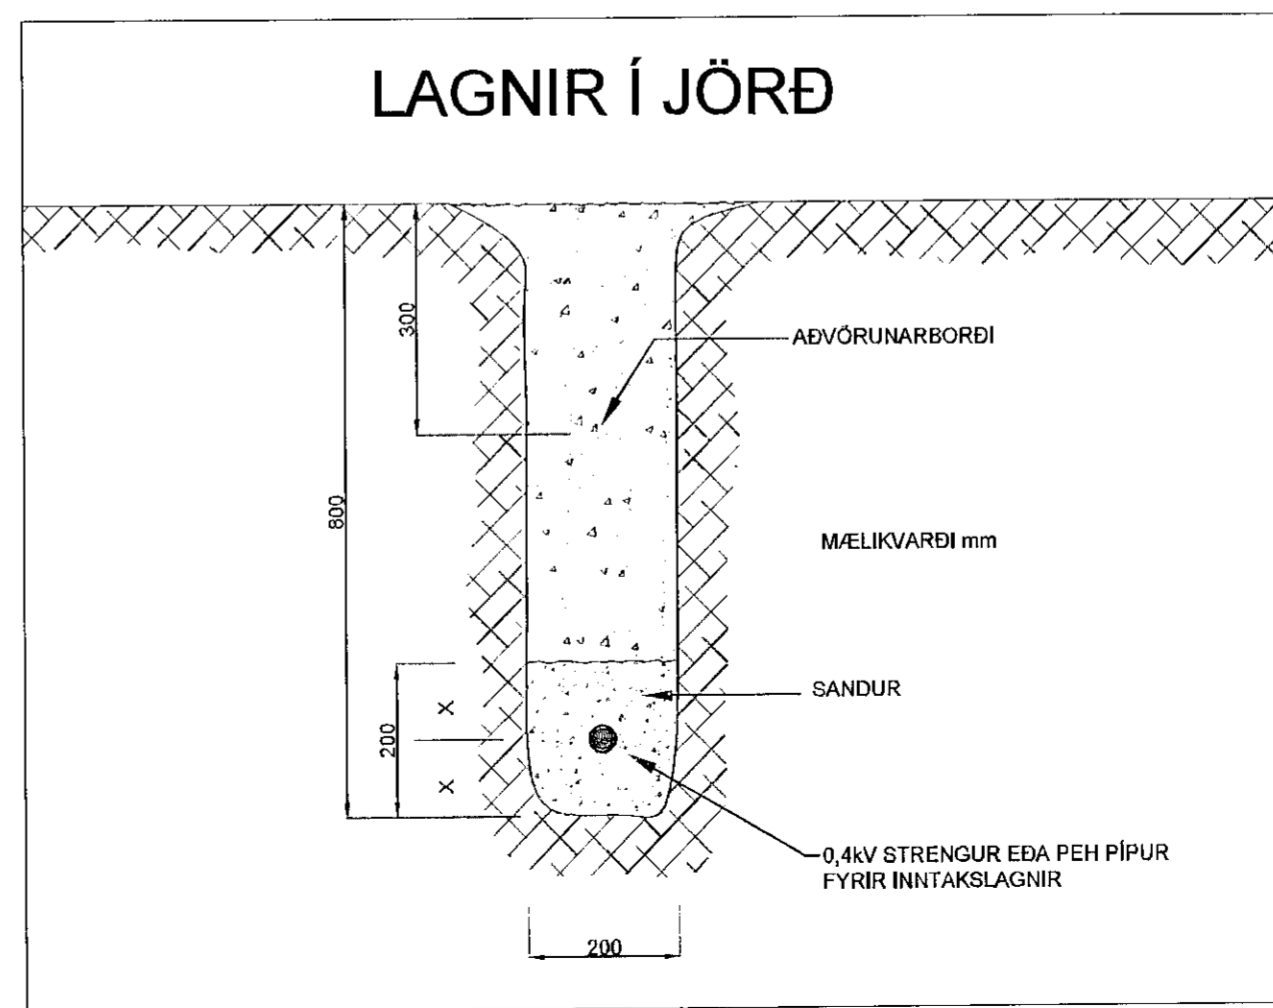

INNTÖK RAFMAGNS OG FJARSKIPTA 1xØ70mm + 1xØ50mm
LEGGIST ÚT FYRIR LÖBAMÖRK LAGNIR Í LÖÐ, AD LÖÐUM/TENGLUM 6xØ52mm + 1xØ50mm

A Sniðmynd A
Mkv: 1/50

Sampykkt þann
06 MAJ 2019
Byggingarstjórnir í v. e. e. e.
F. H. Sigurður Sigurjónsson

TEIKNINGAHEITI:
**AFSTÖÐUMYND
OG SNIÐ**

HANNAÐ: SÍS	TEIKNAD: SÍS	YFIRFARID: JJ
DAGS. ÚTG: 28.11.2019	DAGS. BREYT: 	MÆLIKVARDI: 1:50
VERKNUMER: 19-007	TEIKNINGANUMER: R-005	BLADSTÆRD: A2
SAMPYKKT: Sigurður J. Sigurjónsson	KT. 	
		200277-3929