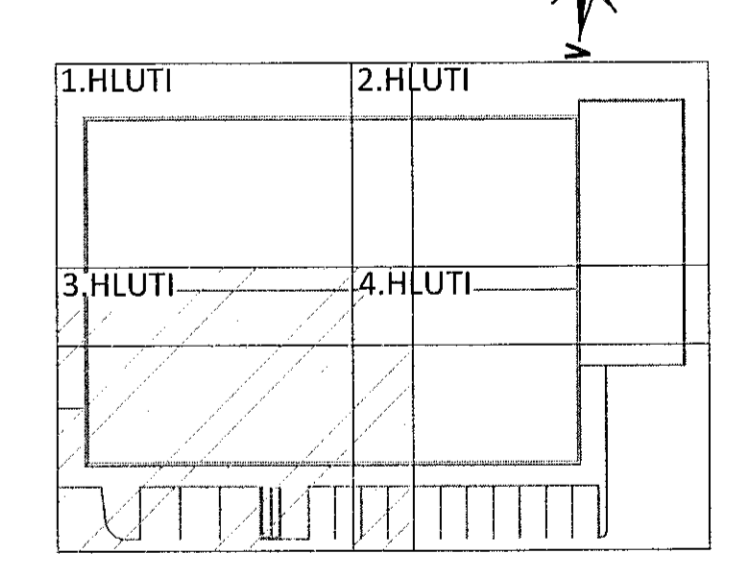

ÁRITUN HÖNNUNARSTJÓRA: KT. 22.564-4369
SÉRUPPRÁTTUR ER Í SAMRÆMI VÍÐ ABALUPPRÉTTI.
VERKNR: 14-04-R DAGS.ÚTG: 23.07.19

SKÝRINGAR:

- SJÁ TEIKNINGU 1-0000 FYRIR ALMENNAR SKÝRINGAR
- ÖLL MÁL ERU Í MILLIMETRUM OG ALLIR KÓTAR ERU Í METRUM
- STÁL Í BITUM OG VINKLUM SKAL VERA S235
- STÁL Í SÚLUM (RHS) SKAL VERA S355
- SJÁ TEIKNINGU 1-2000 FYRIR ALMENN SNID Í VEGGI OG PLÖTUR
- EF STAÐSETNING JÁRNABENDINGAR ER EKKI MÁLSETT Á GRUNNMYND SKAL ALMENN GERT RÁÐ FYRIR AÐ HÚN SÉ MIÐJUSETT YFIR ÁSETUM EÐA MITT Á MILLI ÁSETA
- SJÁ GATAPLÖN FRÁ FERLI FYRIR STÆRD OG STAÐSETNINGU GATA Í PLÖTUR OG VEGGI
- SJÁ TEIKNINGAR 1-3050 OG 1-3051 FYRIR STÁLFASTINGAR F1, F2,...
- SJÁ TEIKNINGU 1-2001 FYRIR INNSTEYPTA FESTINGU IF-01

TÁKN:

- TÁKNAR NÝJA STEYPU
- → TÁKNAR RÁÐANDI STEFNU BENDINGAR Í NEDRI BRÚN
- → TÁKNAR RÁÐANDI STEFNU BENDINGAR Í EFRI BRÚN
- ▲ TÁKNAR HLÍÐ Á VEGG MED SJÓNSTEYPUÁFERÐ - KRÖFUR UM GÆÐI FLEKAMÓTA O.F.L. SKV. VERKLYSINGU

LYKILMYND

C 20.02.20 STÁLVIKRI FYRIR GAT
B 26.11.19 REYKLÚGA FJARLÆGD OG F21 BÆTT VÍÐ
A 31.10.19 HURÐA- OG GLUGGAGÖT UPPFÆRD
NR. DAGS. LYSING

NORÐURHELLA 1
KRÓNAN - MATVÖRUVERSLUN HAFNARFJÖRÐUR
BURÐARVIRKI
ÞAKVIRKI
GRUNNMYND

SAMÞYKKT
HÖNNUÐUR YFIRFARID DAGS. ÚTG. DAGS. BREYT.
AK ak@ferill.is PÓ 10.10.19 20.02.20
MKV. (A1) VERKNR. TEIKN. NR. BREYT.
1:50 19040 1-1003 C
Ferill ehf. Mörkin 1 108 Reykjavík Sími: 575 1600 www.ferill.is