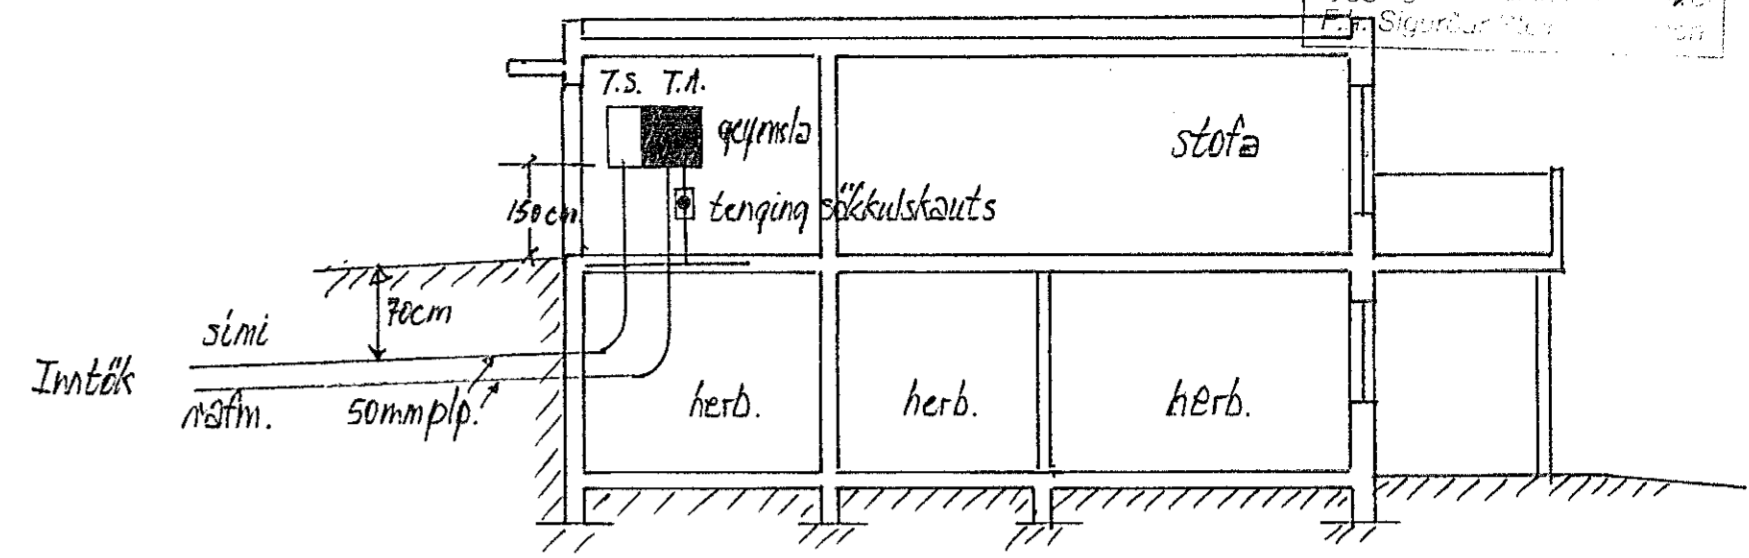

sníð a-a m.kv. 1:100