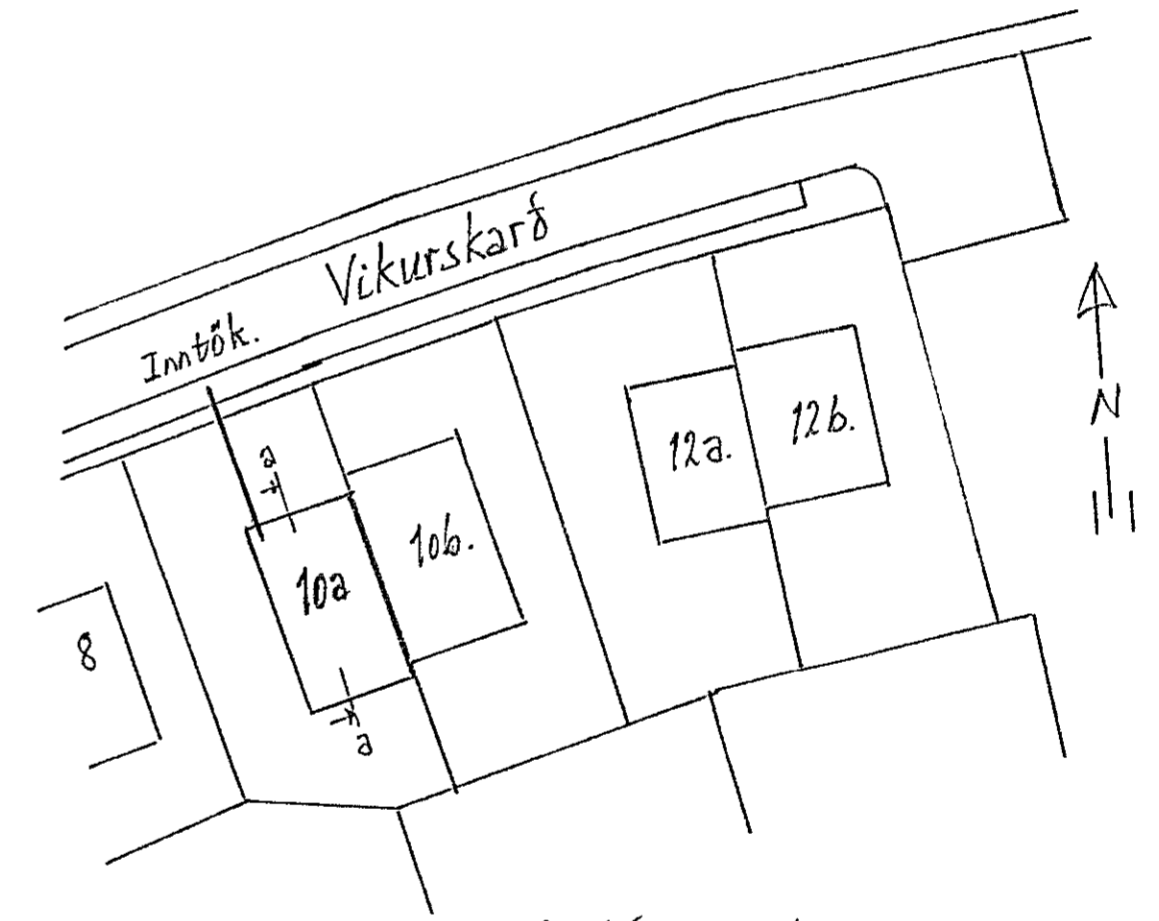

afstöðumynd m.kv. 1:500

einlínamynd.

tenja skal saman tvö næstu jörnin í sökkulvegqjum allan úthringinn að tenqistað, undir töflu, í samræmi við tæknilega tenqiskilmála raforkudreifingar. frágangur sökkulskauts.

áritun aðalhöfundar 240753	áritun rafhöfundar 2435
staður: Víkurskarð nr 10a, Hafnarfirði.	
verk: Rafloagn: einlínamynd, sníð, afstöðumynd og fráq. sökkulskauts.	bláð nr. 1 af 2 mælikv. 1:100 1:500. dagsetn. des. 2019.
Gunnar Eiríksson rafm.íöfr. kt: 070952-3789 s: 8947519.	