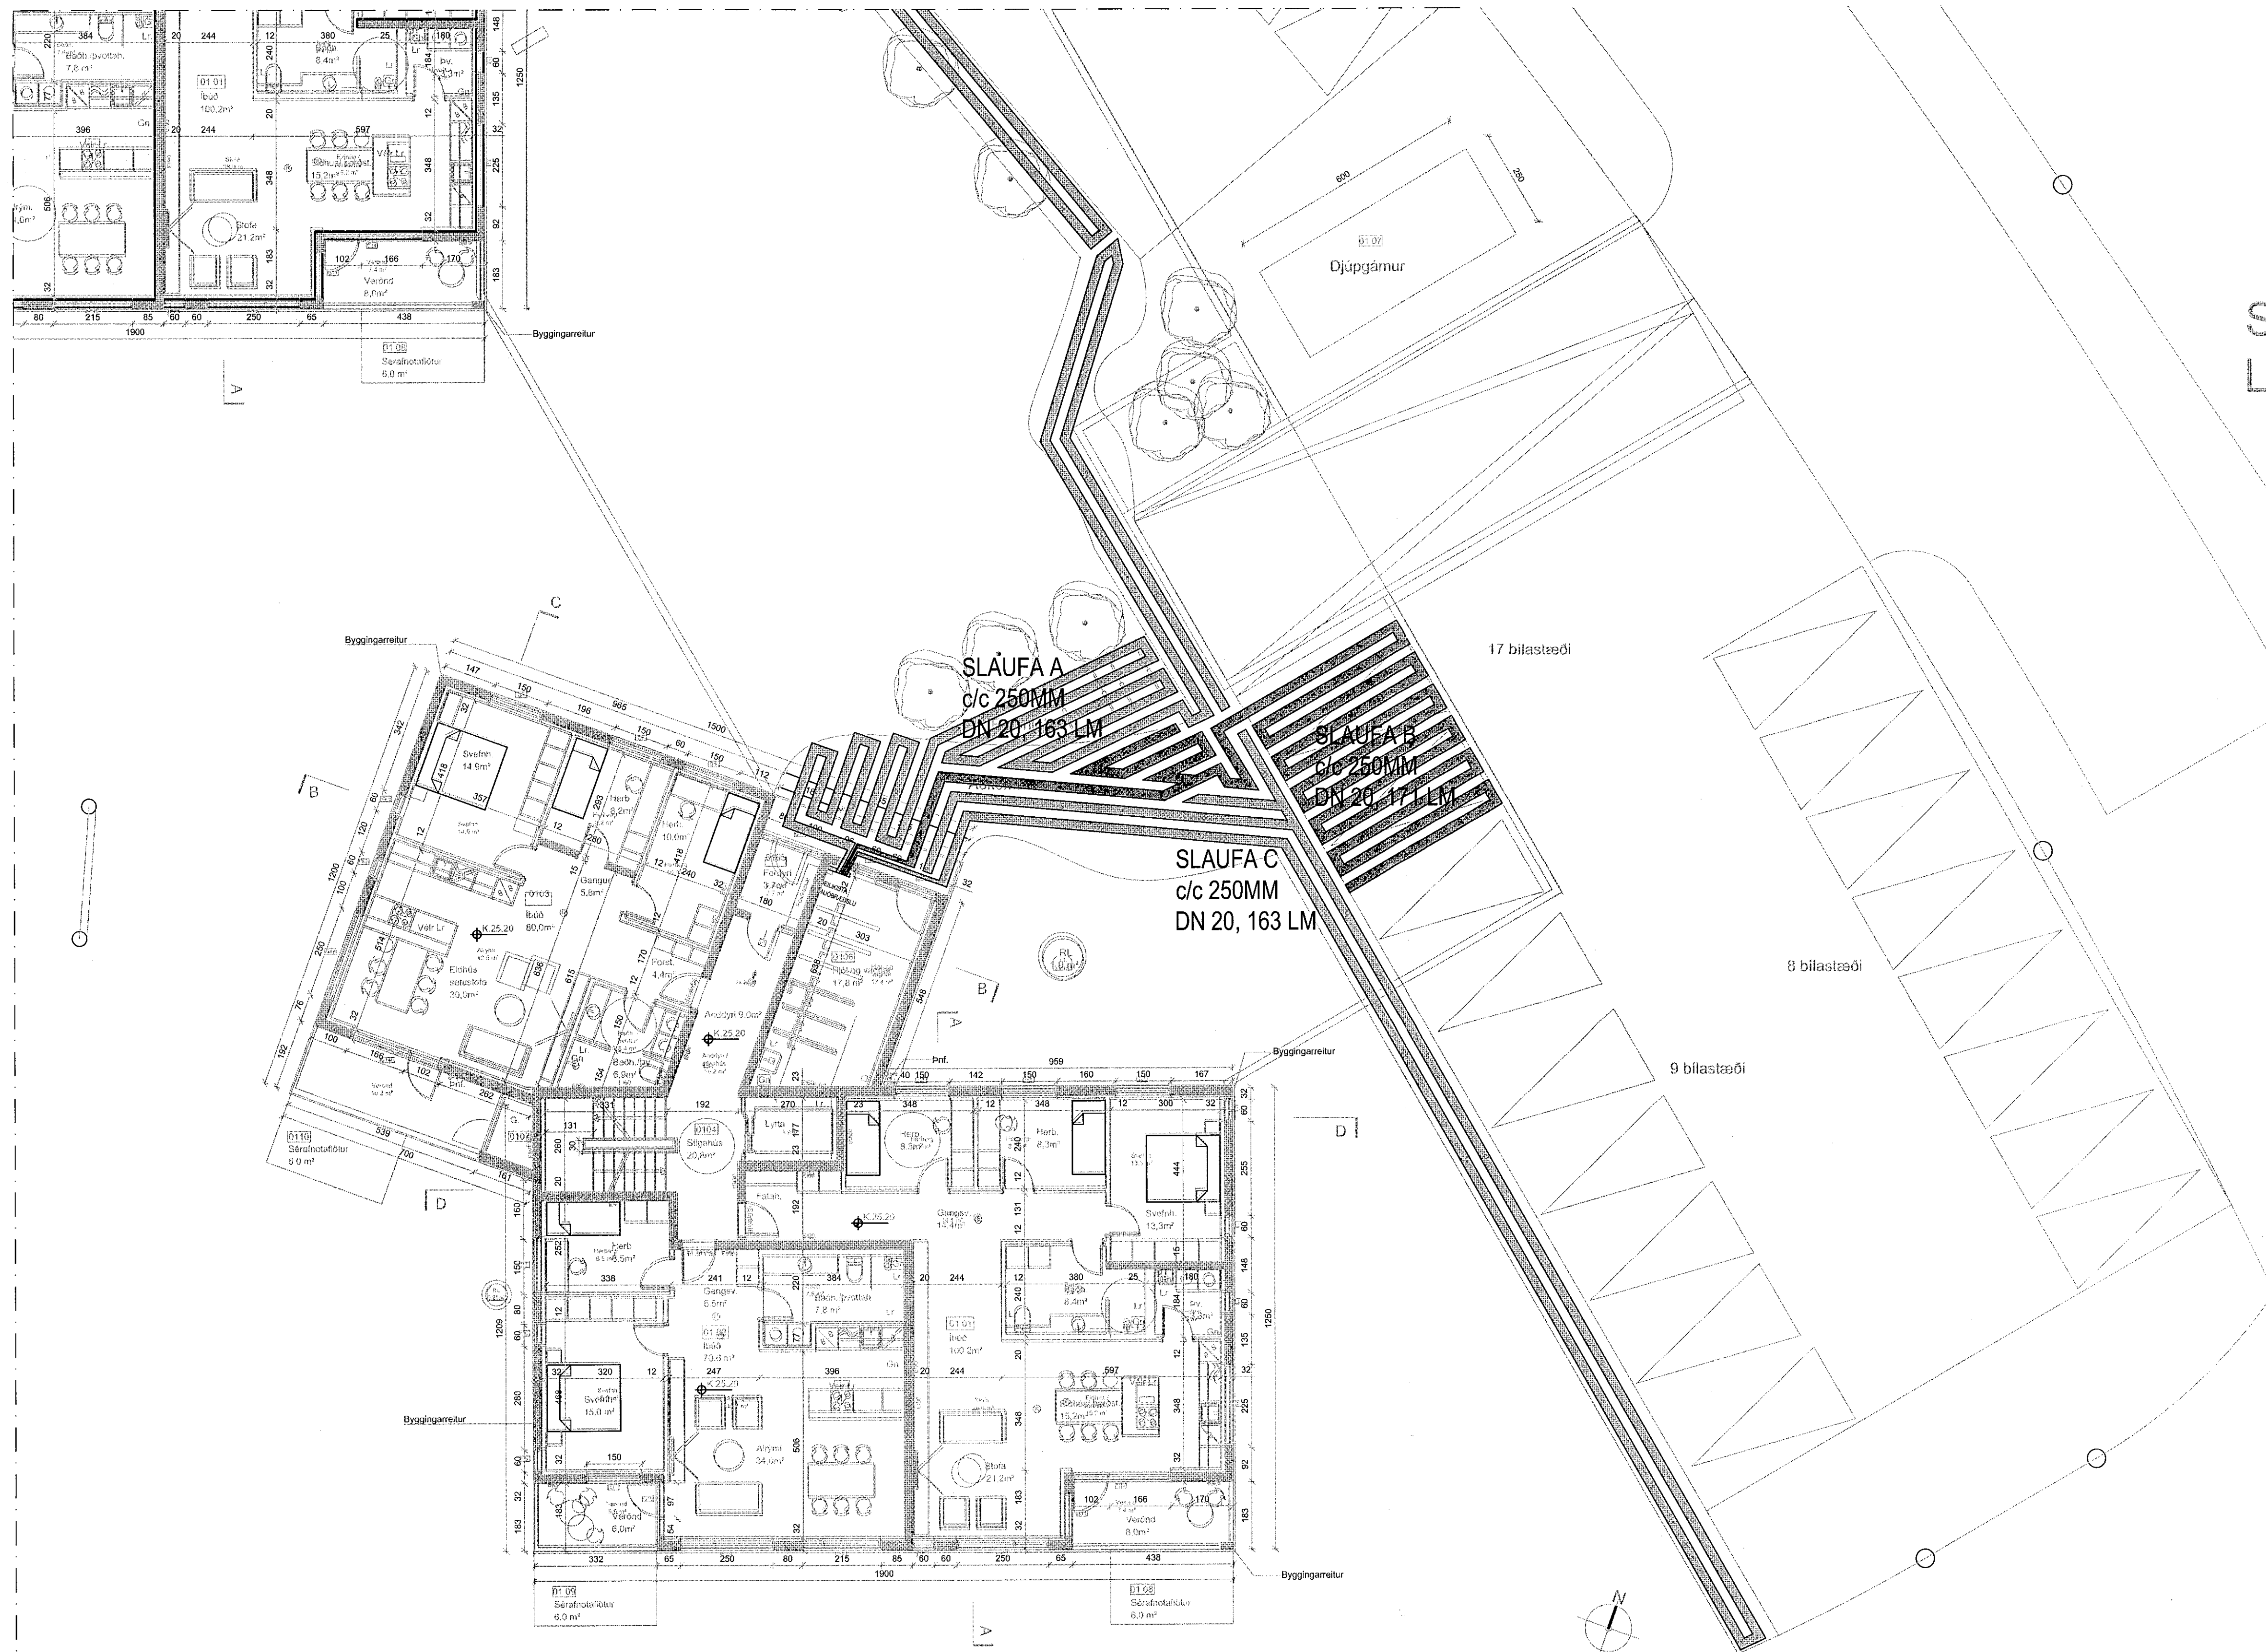

SAMEIGINLEGT
LEIKSVÆÐI

ÚTI
RITNI
ARKITEKTAR
BALDUR Ó. SVAVARSSON
ARKITEKT
FAT SAMMÁK
KT. 120357 5149

Geislaskarð 4-6 Hafnarfjörður
Snjóbræðsla
Grunnmynd 1. hæð

VÍÐSJA
VERKFRÆÐISTOFA FRV
TRYGGVAGATA 11, 101 REYKJAVÍK
SÍMI: 561 9040, NETFANG: vidja@vidja.is
www.vidja.is

STAND	PP	TEKING	DR	MÁSK.	1/100	VERKFR.	17-102
SAÐP.	AD	SKRÁ	Lagnir	TEKNI.NR.			
REIÐNE	Agúst Birgissón 160557-4199	DAGS.	06.03.2020	ENG.			P 08-2
ÚTGAFA							