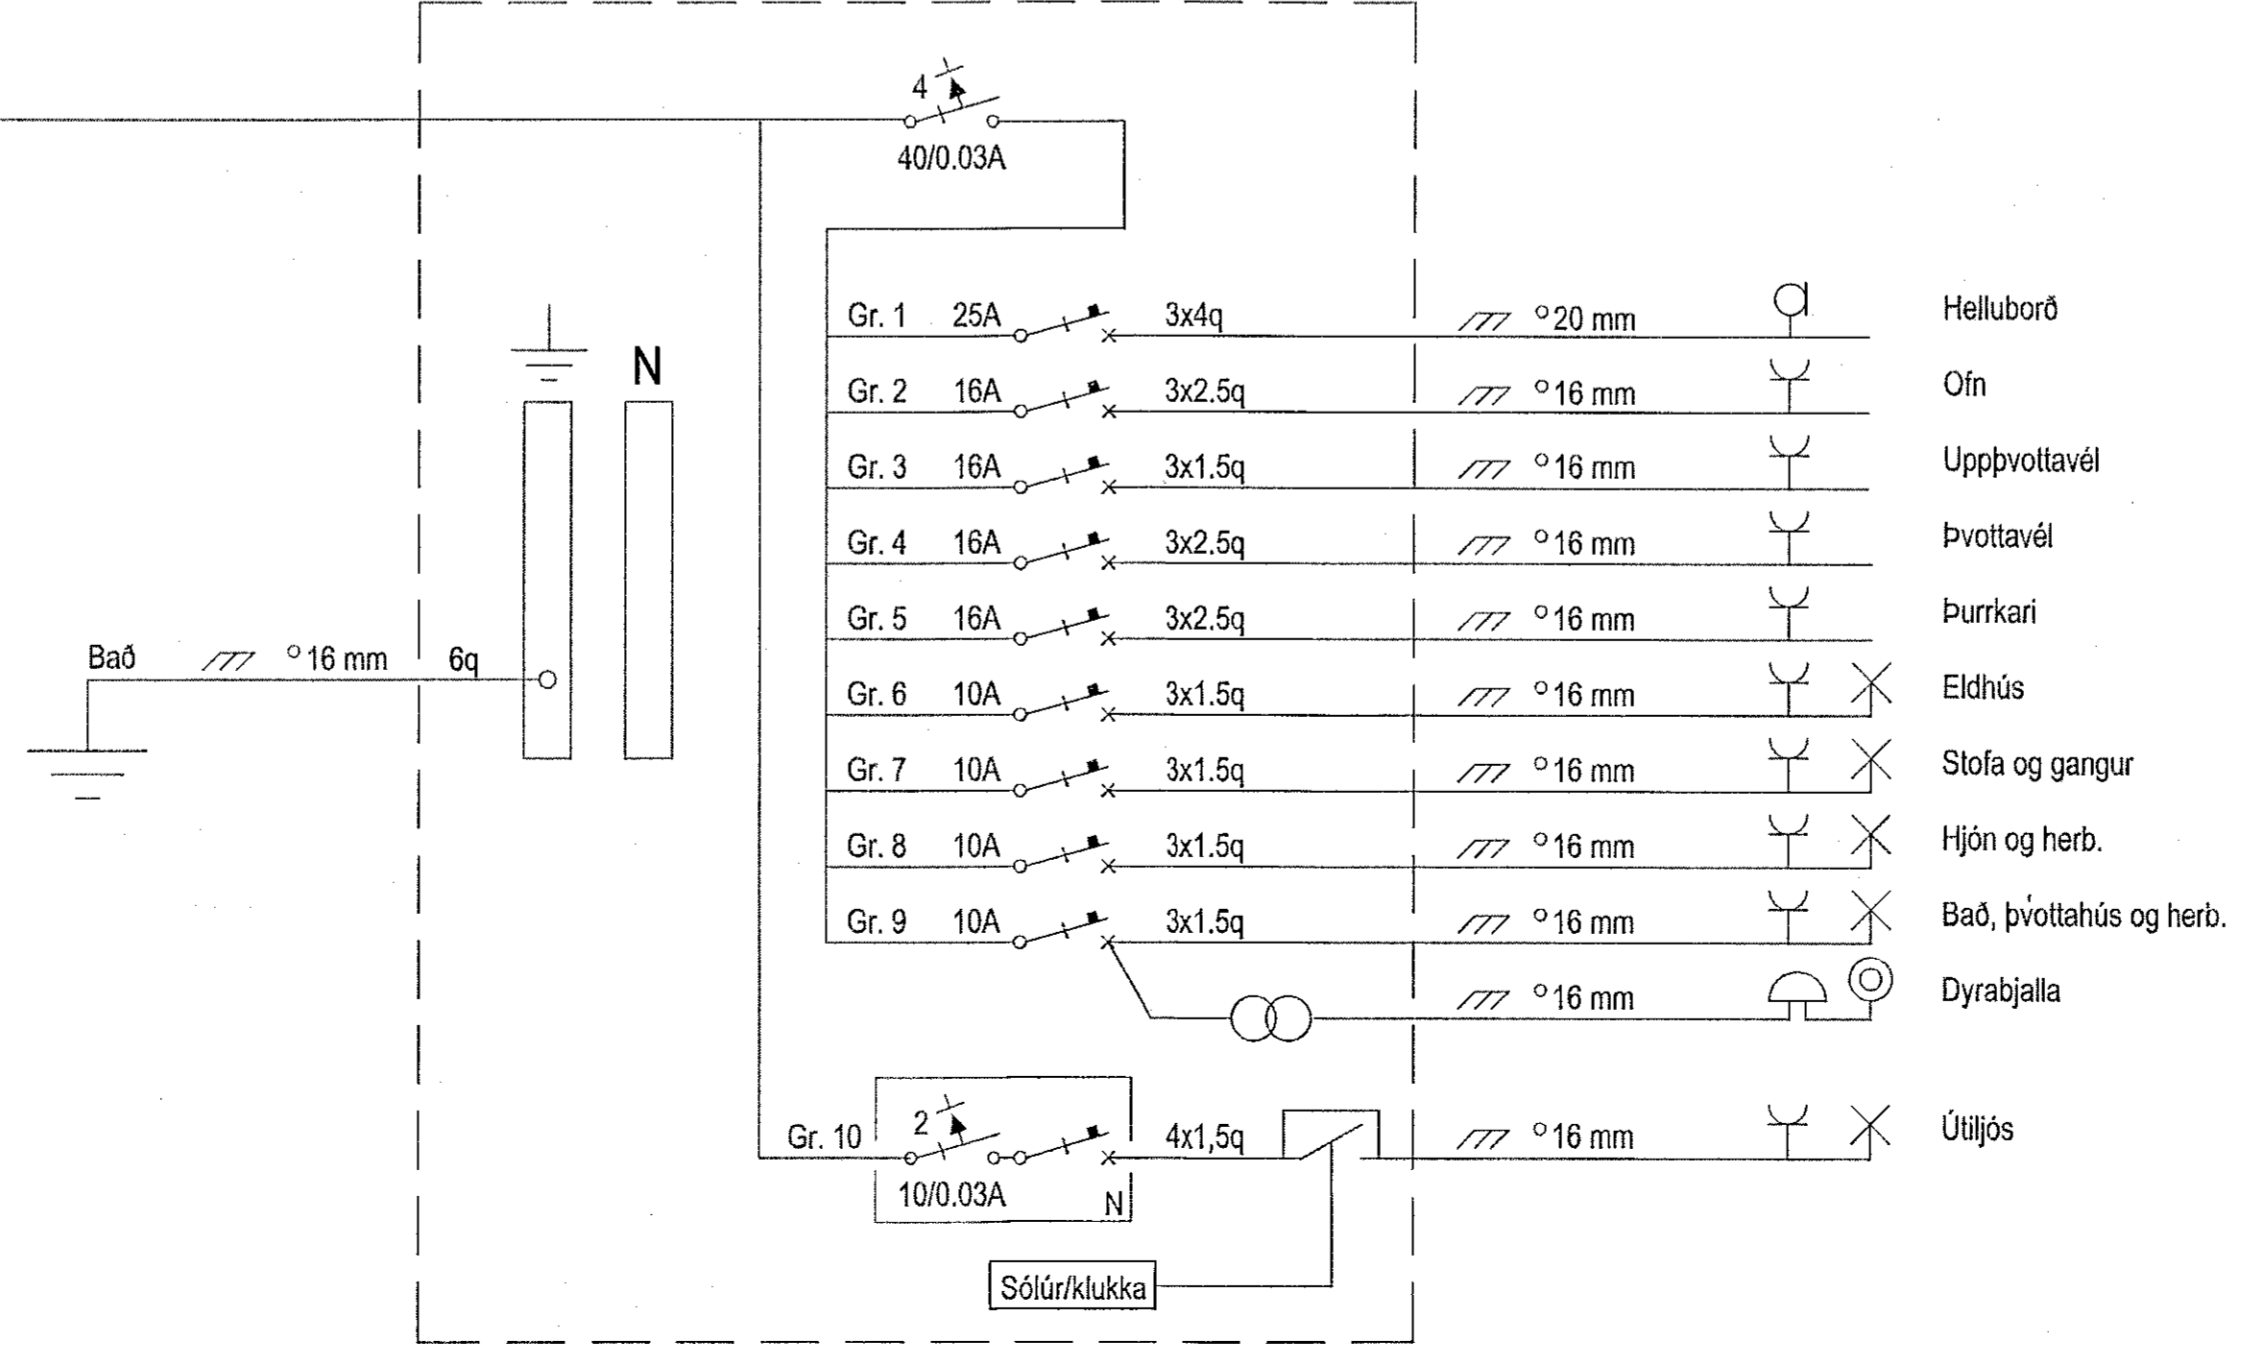

Aðaltafla T0.1 - 1050x1250x205 mm

Tafla T1.1-4 í þvottahúsi 275x500cm (36 gr.)

Verkheiti	
Stuðlaskarð 6	
221 Hafnarfjörður	
Lýsing	
Rafloagn	
Einlínunyndir af töflum	
Skýringar	
Dags	Kvarði
Des. 2019	Blað A1
Hönnuður	Teiknað
GV	GV
Blað	Verknúmer
3 af 3	1911-296
Gunnar Viggósson kt: 010564-3449	
Lögillur rafiagnahönnuður	
Suðurláti 28 110 Reykjavík	
Sími : 822-2855 e-mail: gvigg@simnet.is	
Undirskrift:	