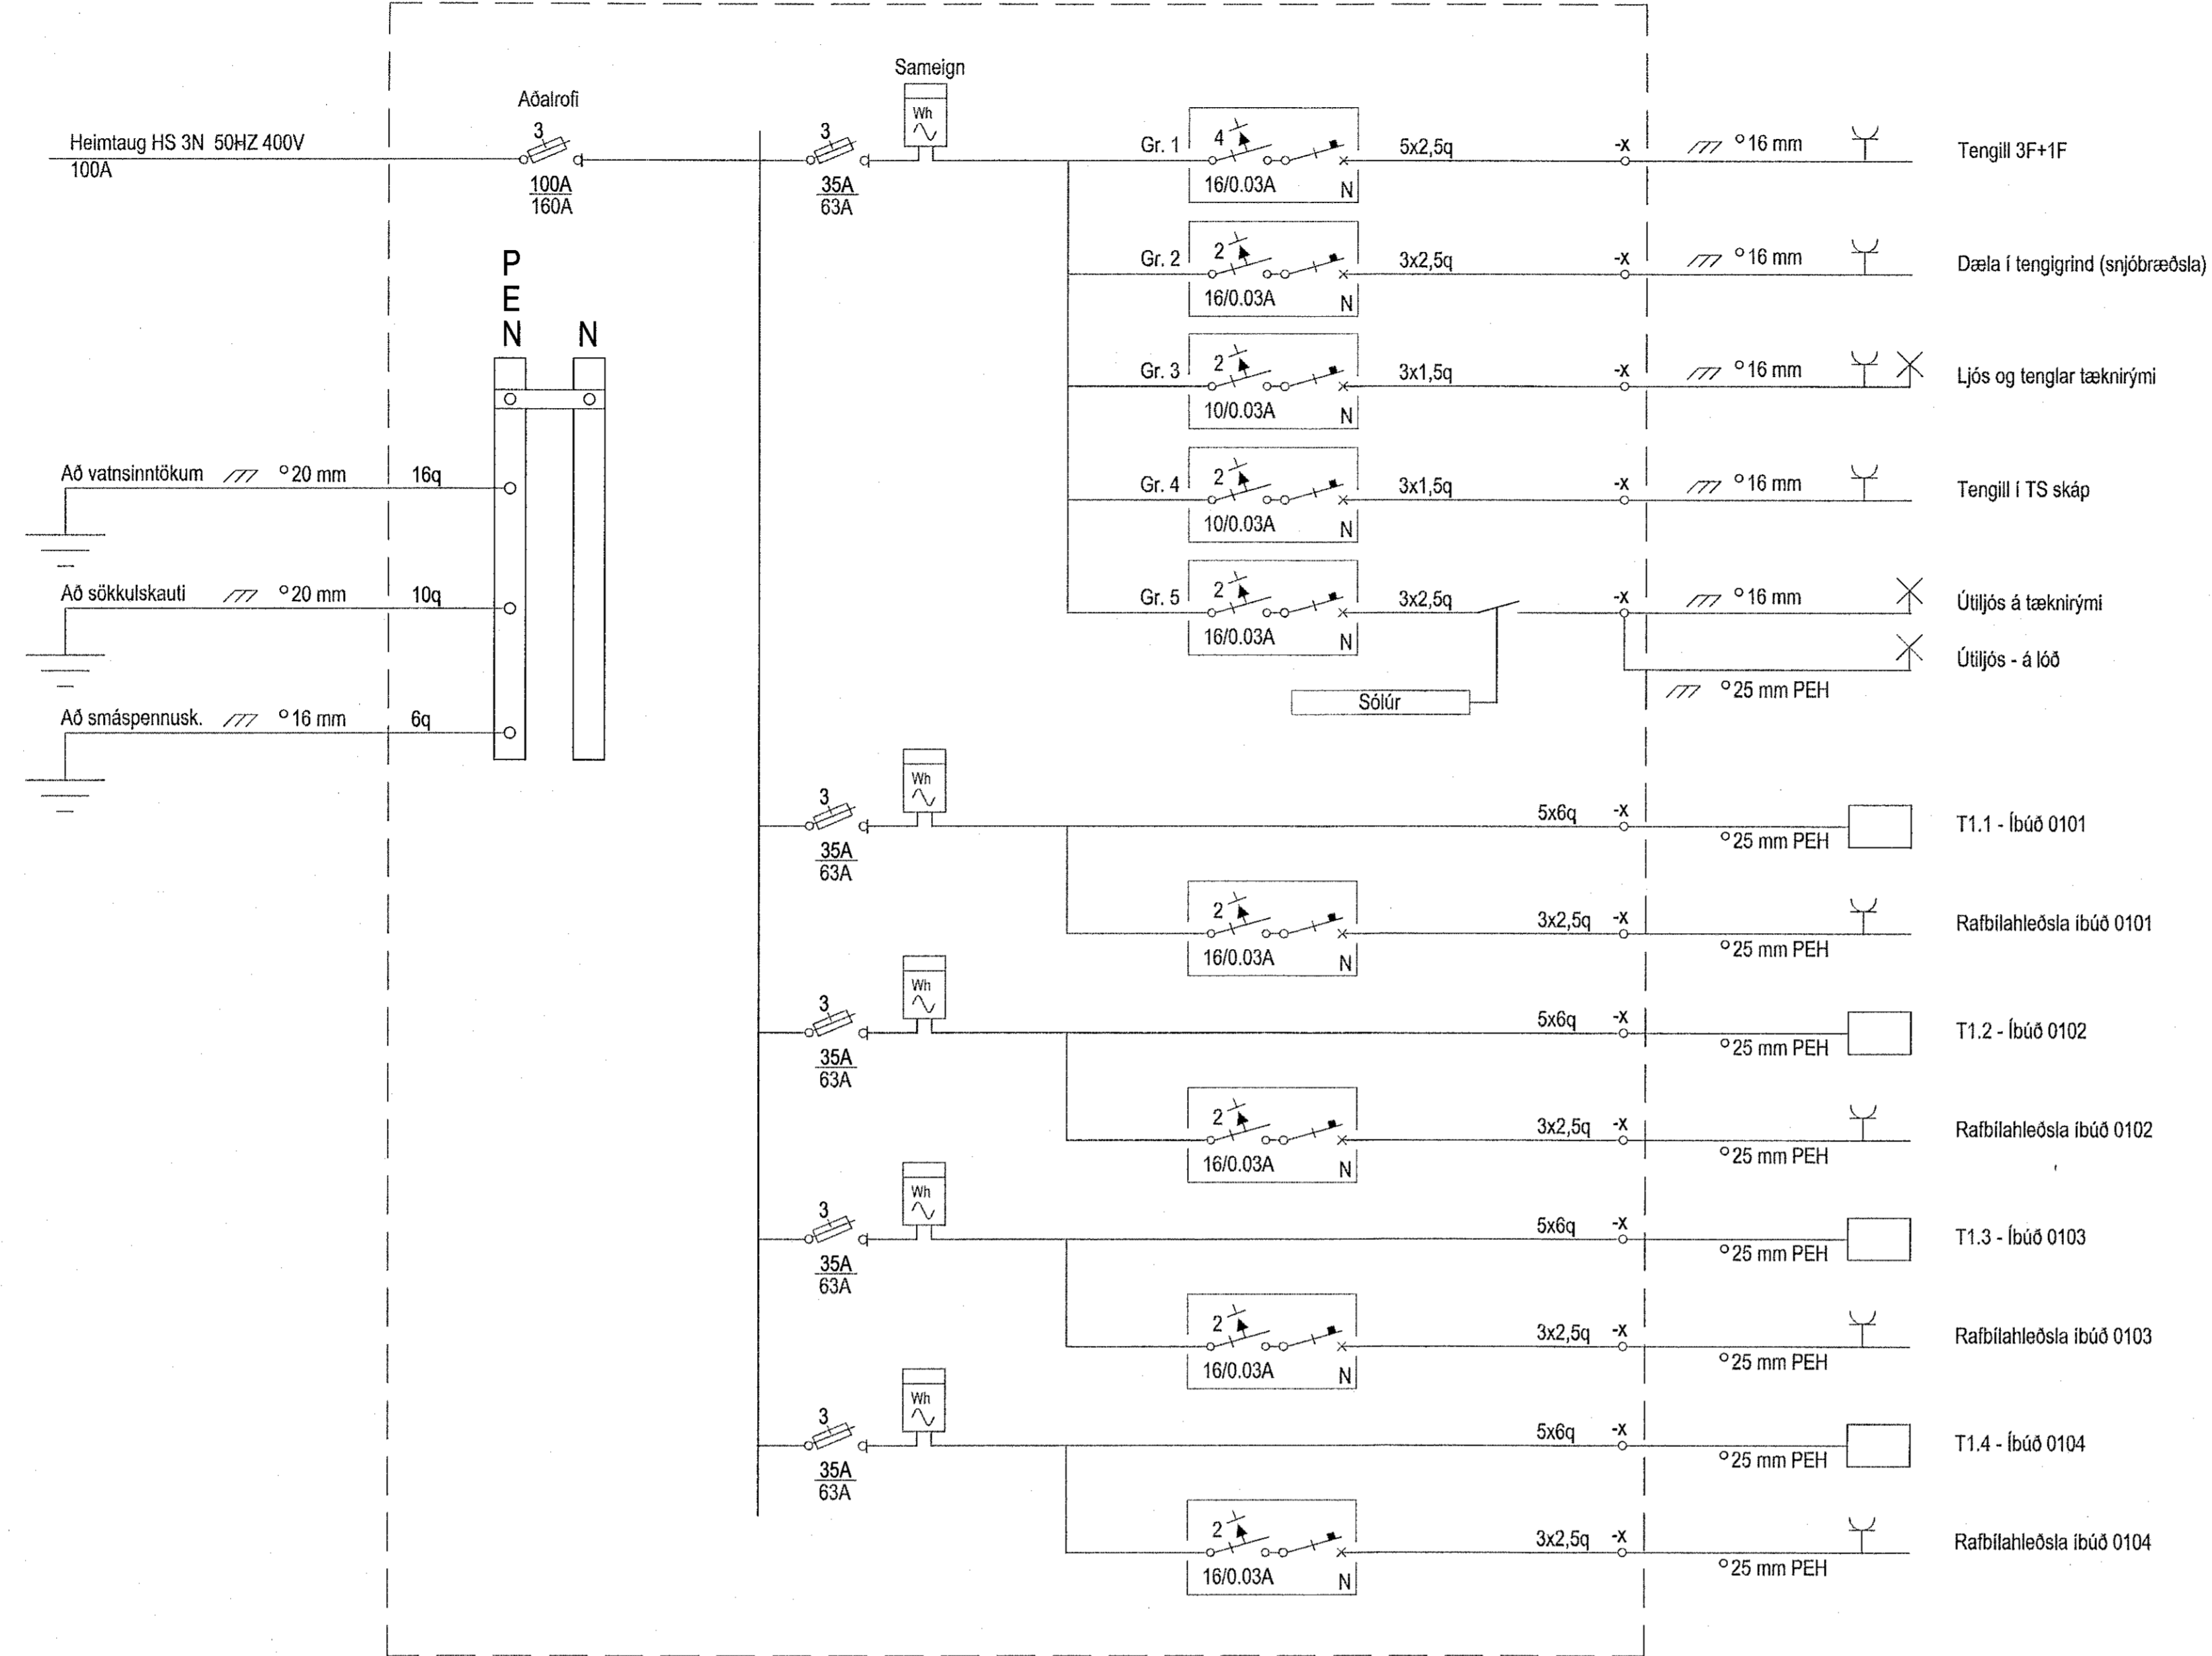

Aðaltafla T0.1 - 1050x1250x205 mm

Tafla T1.1-4 í þvottahúsi 275x500cm (36 gr.)

Verkheiti	
Stuðlaskarð 6	
221 Hafnarfjörður	
Lýsing	
Rafloagn	
Einlínunyndir af töflum	
Skýringar	
Dags	Kvarði
Des. 2019	Blað A1
Hönnuður	Teiknað
GV	GV
Blað	Verknúmer
3 af 3	1911-296
Gunnar Viggósson kt: 010564-3449	
Lögillur rafiagnahönnuður	
Suðurláti 28 110 Reykjavík	
Sími : 822-2855 e-mail: gvigg@simnet.is	
Undirskrift:	