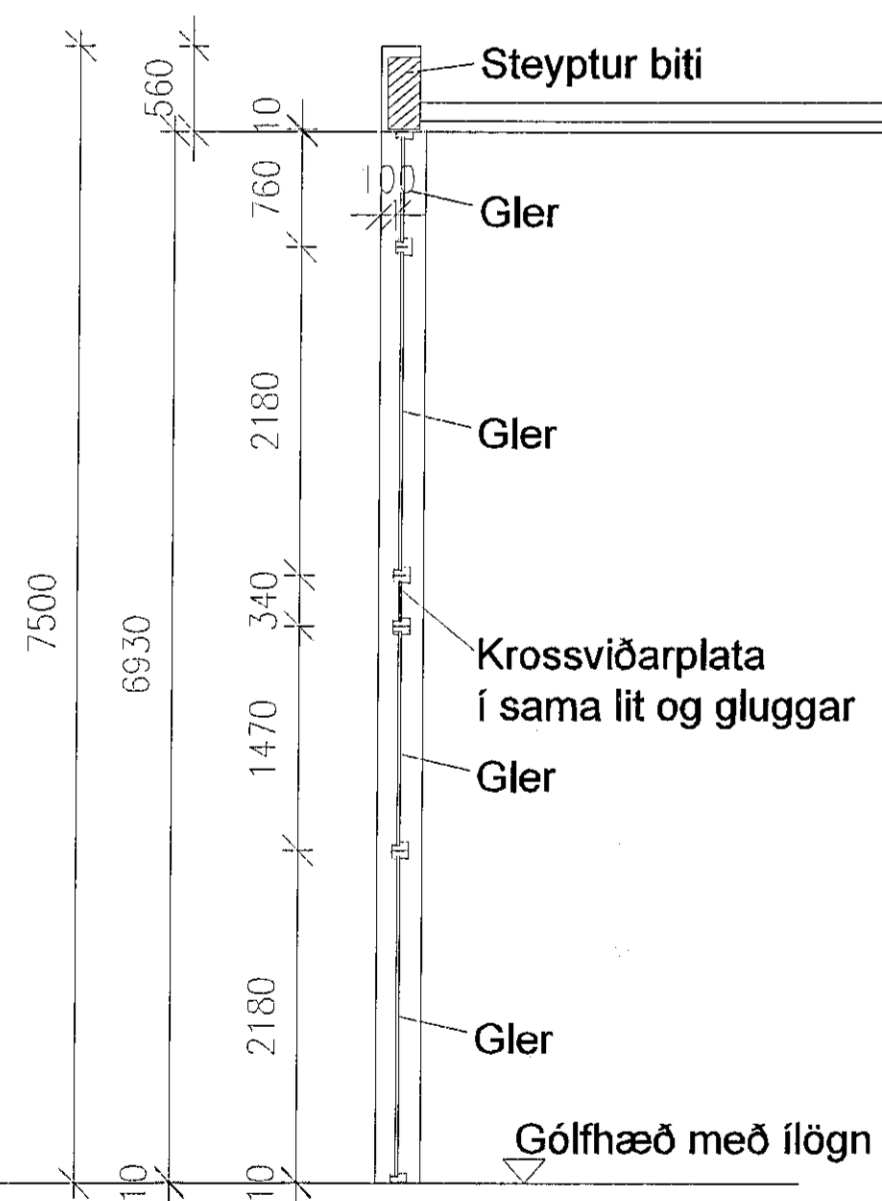

S. Þýttur þann
 17 APR 2020
 Byggingarfræðingur í Hafnarfirði
 F.h. Siguður Steinar Jónsson

SNIÐ Í GLUGGABIL MEÐ HURÐ

Endanlegur frágangur, stærðir og samsetning glugga ræðst af framleiðanda

SNIÐ Í GLUGGABIL

Endanlegur frágangur, stærðir og samsetning glugga ræðst af framleiðanda

GRUNNMYND MEÐ STAÐSETNINGUM HURÐA OG STÓRRA GLUGGA

14/20
 VERKFRÆDISTOFA
 HALLDÓRS HANNESSONAR
 GUNNARSSUNDI 10 HAFNARFIRÐI
 S. 8931573
 halnames@gmail.com
 Norðurhella 7 Hafnarfirði
 Gluggar
 Grunnmynd; snið í stóra glugga og hurðir
 Mkv. 1:50
 Reiknað H.H.
 Teiknað H.H.
 Kt. hönnuðar: 141139-2159
 Breytt:
 Verk: Norðurhella
 Tekn.nr.: 5.1.
 Dags: 20. mars 2020