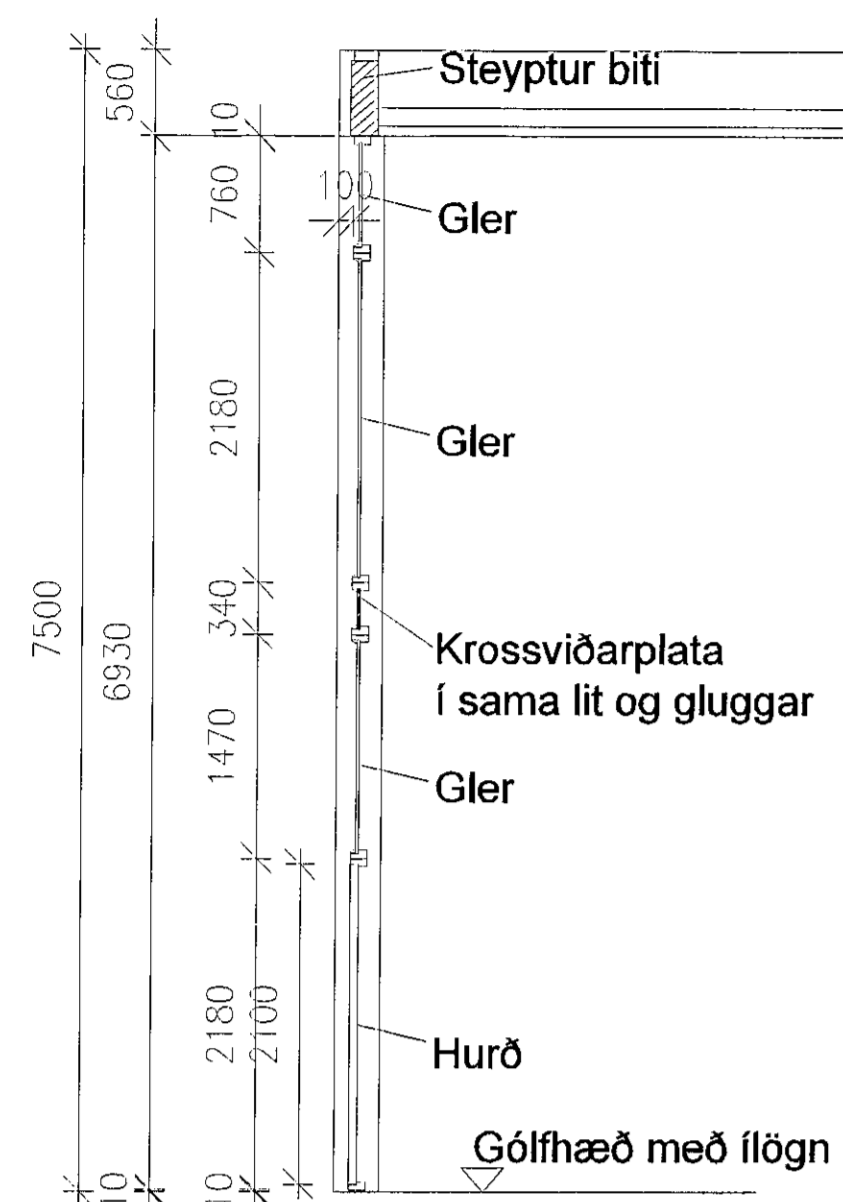

S. Þýttur þann
 17 APR 2020
 Byggingarfræðingur í Hafnarfirði
 F.h. Siguður Steinar Jónsson

SNIÐ Í GLUGGABIL MEÐ HURÐ

Endanlegur frágangur, stærðir og samsetning glugga ræðst af framleiðanda

SNIÐ Í GLUGGABIL

Endanlegur frágangur, stærðir og samsetning glugga ræðst af framleiðanda

GRUNNMYND MEÐ STAÐSETNINGUM HURÐA OG STÓRRA GLUGGA

14/20
 VERKFRÆDISTOFA
 HALLDÓRS HANNESSONAR
 GUNNARSSUNDI 10 HAFNARFIRÐI
 S. 8931573
 halnames@gmail.com
 Norðurhella 7 Hafnarfirði
 Gluggar
 Grunnmynd; snið í stóra glugga og hurðir
 Mkv. 1:50
 Reiknað H.H.
 Teiknað H.H.
 Kt. hönnuðar: 141139-2159
 Breytt:
 Verk: Norðurhella
 Tekn.nr.: 5.1.
 Dags: 20. mars 2020