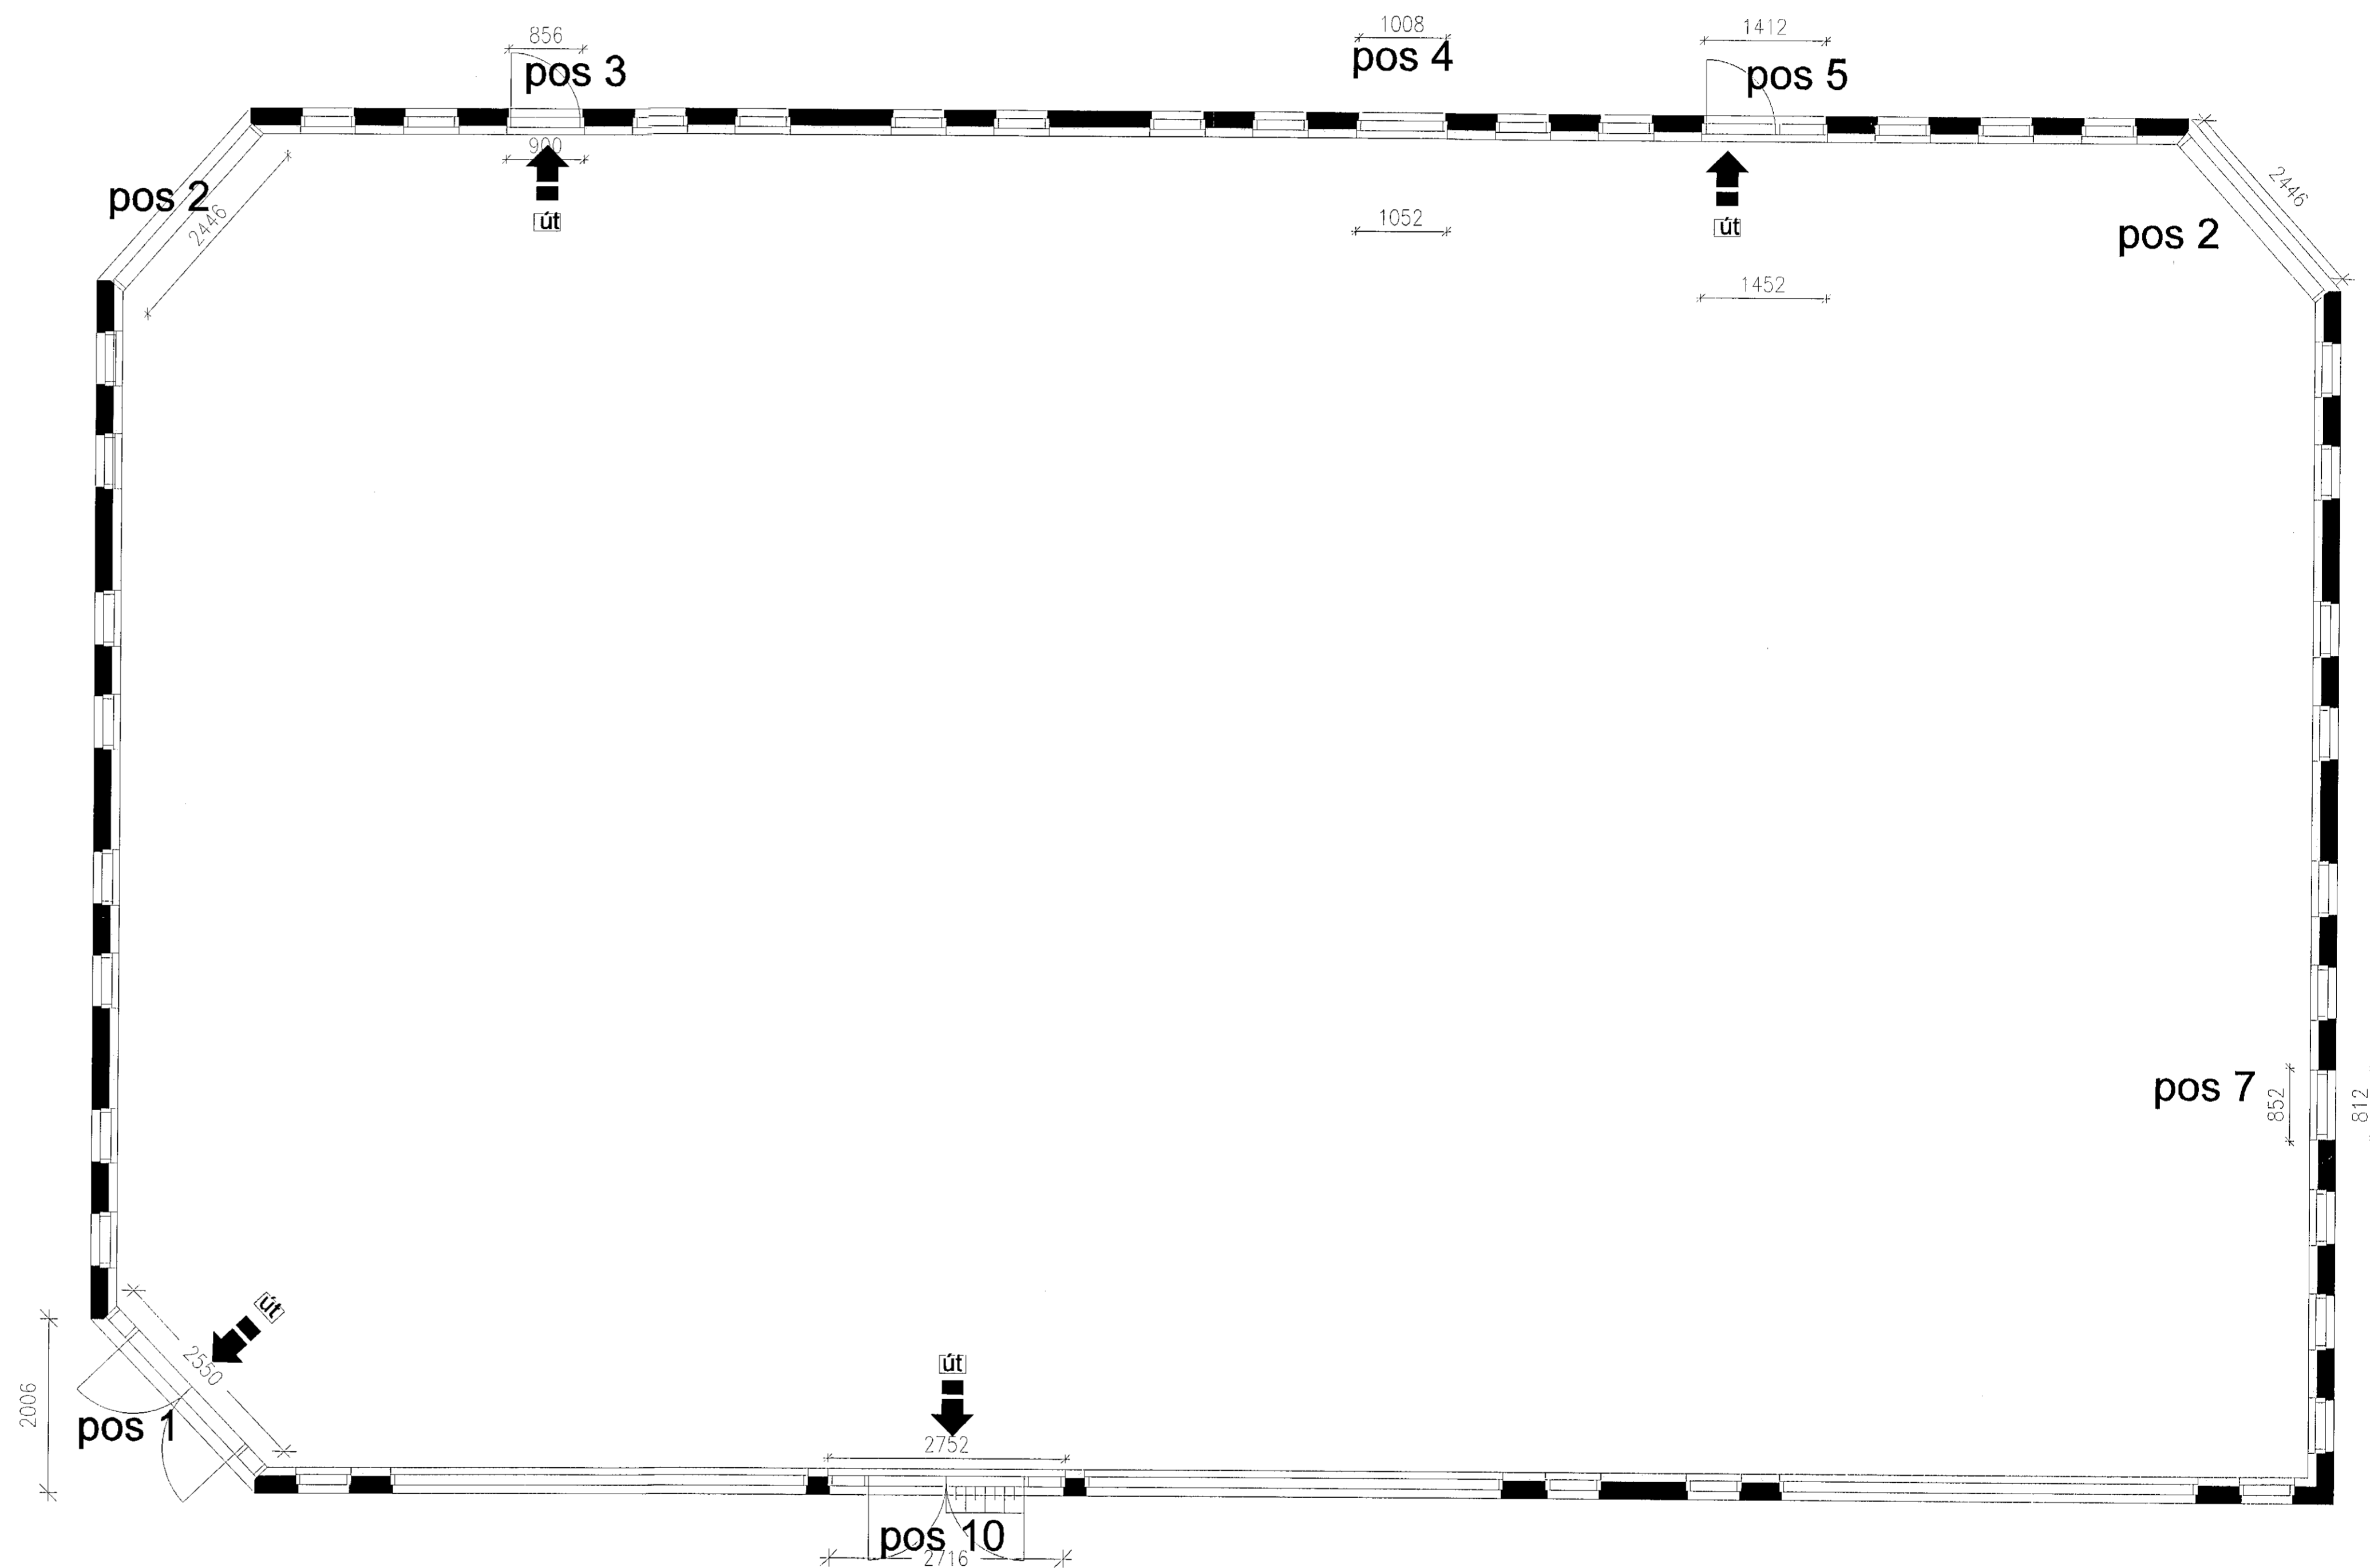

S. Þýttur þann
 17 APR 2020
 Byggingarfræðingur í Hafnarfirði
 F.h. Siguður Steinar Jónsson

SNIÐ Í GLUGGABIL MEÐ HURÐ

Endanlegur frágangur, stærðir og samsetning glugga ræðst af framleiðanda

SNIÐ Í GLUGGABIL

Endanlegur frágangur, stærðir og samsetning glugga ræðst af framleiðanda

GRUNNMYND MEÐ STAÐSETNINGUM HURÐA OG STÓRRA GLUGGA

14/20
 VERKFRÆDISTOFA
 HALLDÓRS HANNESSONAR
 GUNNARSSUNDI 10 HAFNARFIRÐI
 S. 8931573
 halnames@gmail.com
 Norðurhella 7 Hafnarfirði
 Gluggar
 Grunnmynd; snið í stóra glugga og hurðir
 Mkv. 1:50
 Reiknað H.H.
 Teiknað H.H.
 Kt. hönnuðar: 141139-2159
 Breytt:
 Verk: Norðurhella
 Tekn.nr.: 5.1.
 Dags: 20. mars 2020