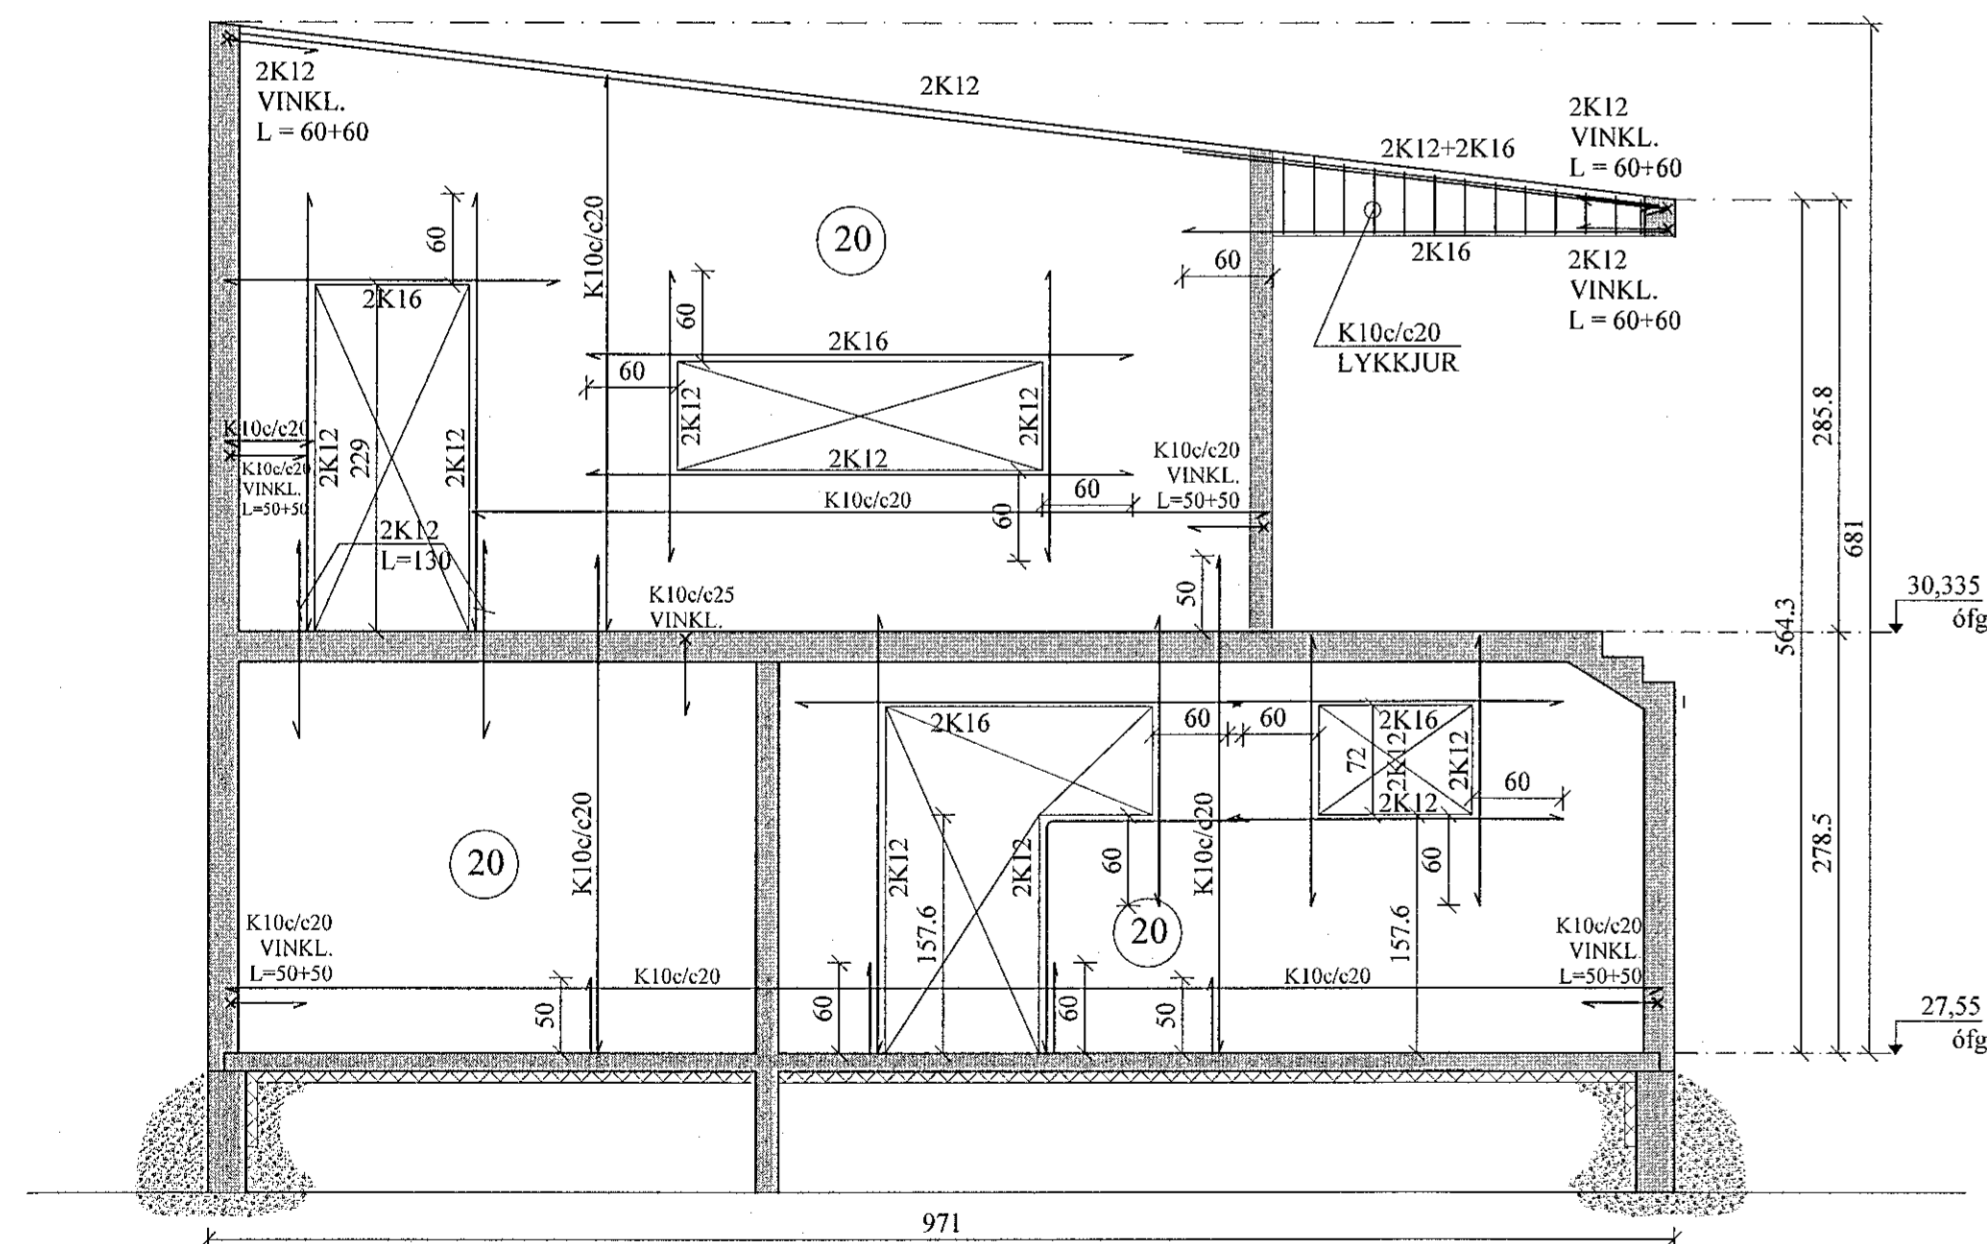

SUÐVESTURVEGGUR, HLIÐARMYND. 1:50  
VEGGUR (V5)

NORÐVESTURVEGGUR, HLIÐARMYND. 1:50  
VEGGUR (V6) V6' EKKI GLUGGAR

NORÐVESTURVEGGUR, HLIÐARMYND. 1:50  
VEGGUR (V7)

KENNIMYND

BREYTINGAR	

**TILVÍSANIR:**  
SKÝRINGAR..... SJÁ TEIKN. NR. 1-01  
JÁRNENDING Í VEGGJUM, NEMA  
ANNAD SÉ SÉRSTAKLEGA SÝNT:  
ÚTVEGGIR: K10c/c20 lárétt  
                  K10c/c20 lóðrétt.  
INNVEGGIR: K10c/c25 lárétt og lóðrétt.  
ÖLL LYKKJUBENDING K10c/c20, NEMA  
ANNAD SÉ SÝNT.  
ÖLL JÁRNENDING ÚTVEGGJA SÉ 5 CM FRÁ  
INNRI BRÚN, EN JÁRNENDING INNVEGGJA Í  
MIDJUM VEGG. *HC Jónsson*

Reikn.	JKR	Mars '20	Útgefið:	20.03.2020
Teikn.	VP	Mars '20	Kvarði:	1:50, 1:20
Ath.				1:10
Samþ.				

<b>TINNUSKARD 14 - 16</b>		Nr.	1-05
Hafnarfirði			
Verkhlutí ÚTVEGGIR, HLIÐARMYNDIR, SNID.	Verkhlutí Jóna Kristjánsdóttir etfl Arnúta 19 108 Reykjavík Sími: 537 4002 GSM: 772 3154 Kl. 540817 0330 Netfang: jóns54@gmail.com		