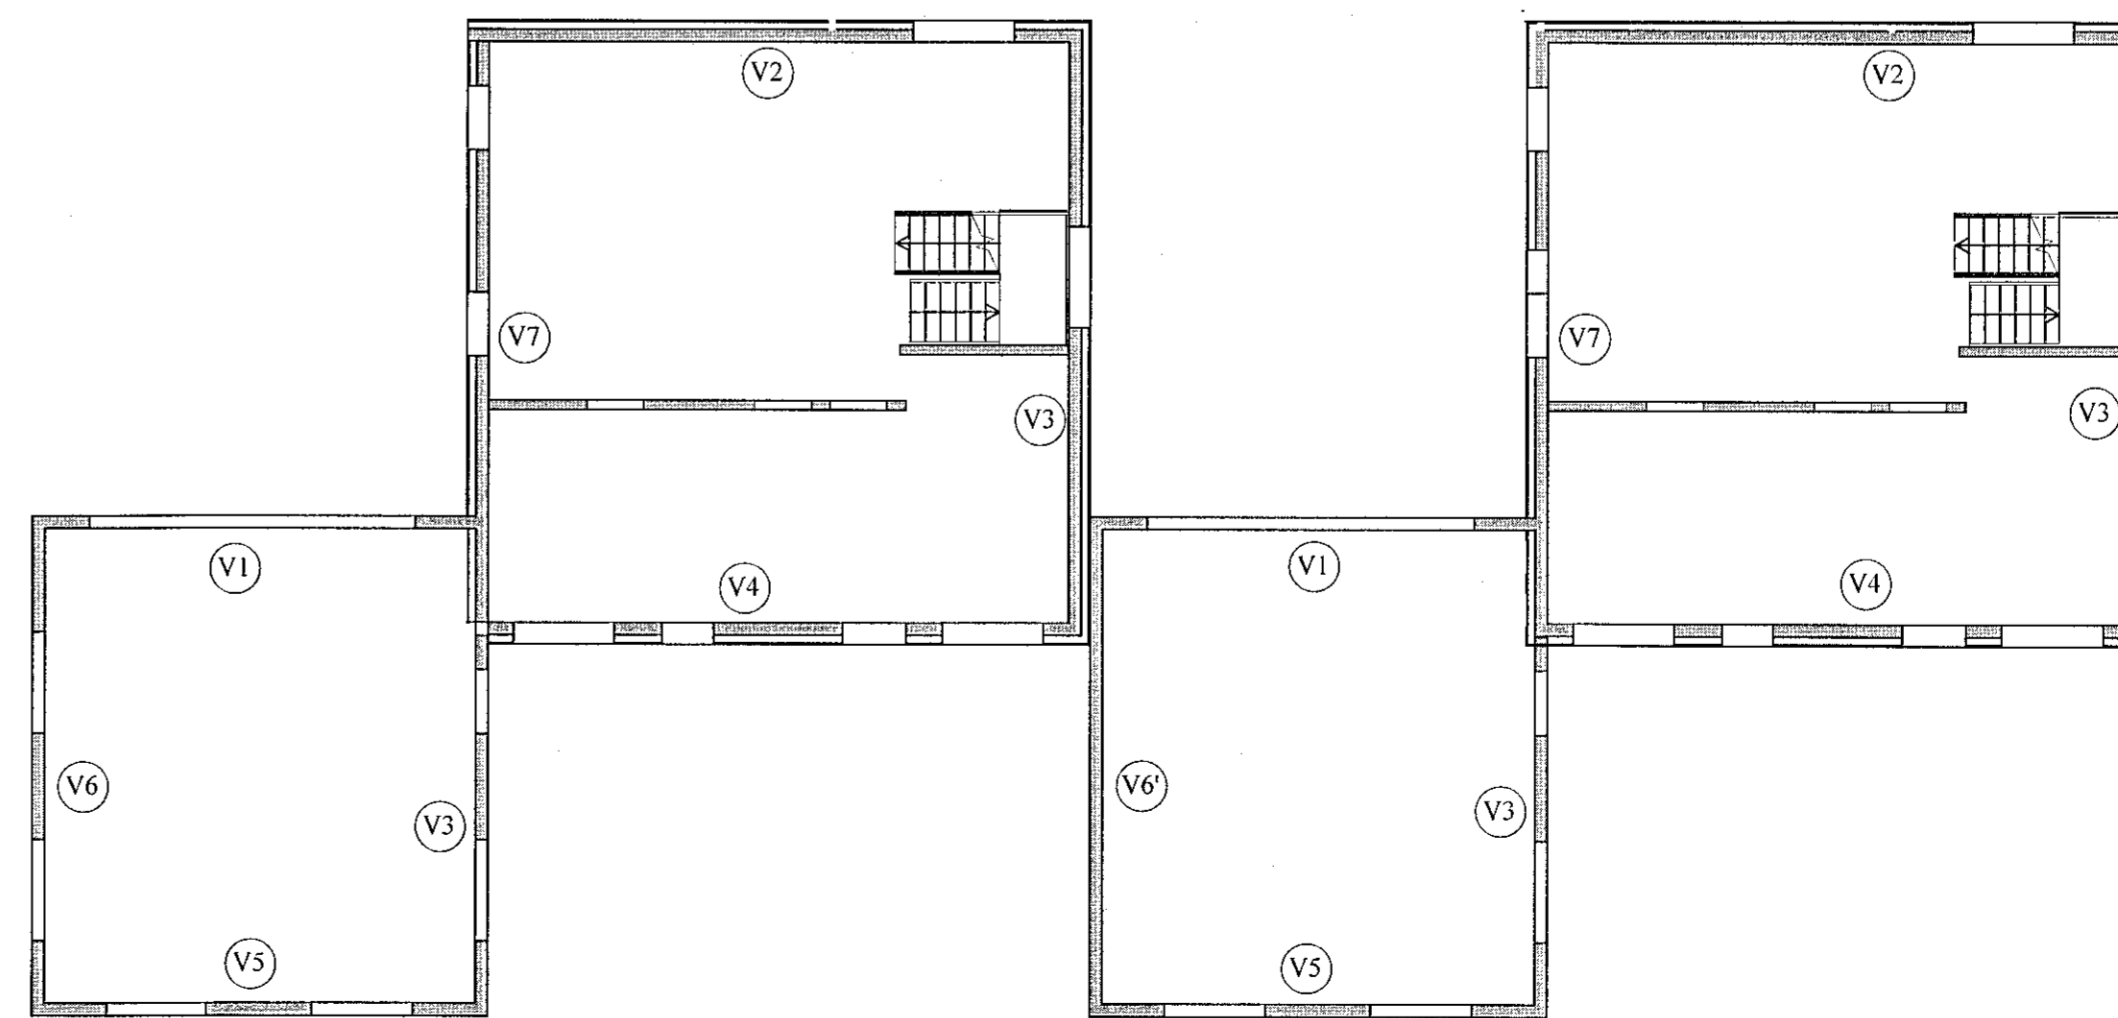

SUÐVESTURVEGGUR, HLIÐARMYND. 1:50  
VEGGUR (V5)

NORÐVESTURVEGGUR, HLIÐARMYND. 1:50  
VEGGUR (V6) V6' EKKI GLUGGAR

NORÐVESTURVEGGUR, HLIÐARMYND. 1:50  
VEGGUR (V7)

KENNIMYND

BREYTINGAR	

**TILVÍSANIR:**  
SKÝRINGAR..... SJÁ TEIKN. NR. 1-01  
JÁRNENDING Í VEGGJUM, NEMA  
ANNAD SÉ SÉRSTAKLEGA SÝNT:  
ÚTVEGGIR: K10c/c20 lárétt  
                  K10c/c20 lóðrétt.  
INNVEGGIR: K10c/c25 lárétt og lóðrétt.  
ÖLL LYKKJUBENDING K10c/c20, NEMA  
ANNAD SÉ SÝNT.  
ÖLL JÁRNENDING ÚTVEGGJA SÉ 5 CM FRÁ  
INNRI BRÚN, EN JÁRNENDING INNVEGGJA Í  
MIDJUM VEGG. *HC Jónsson*