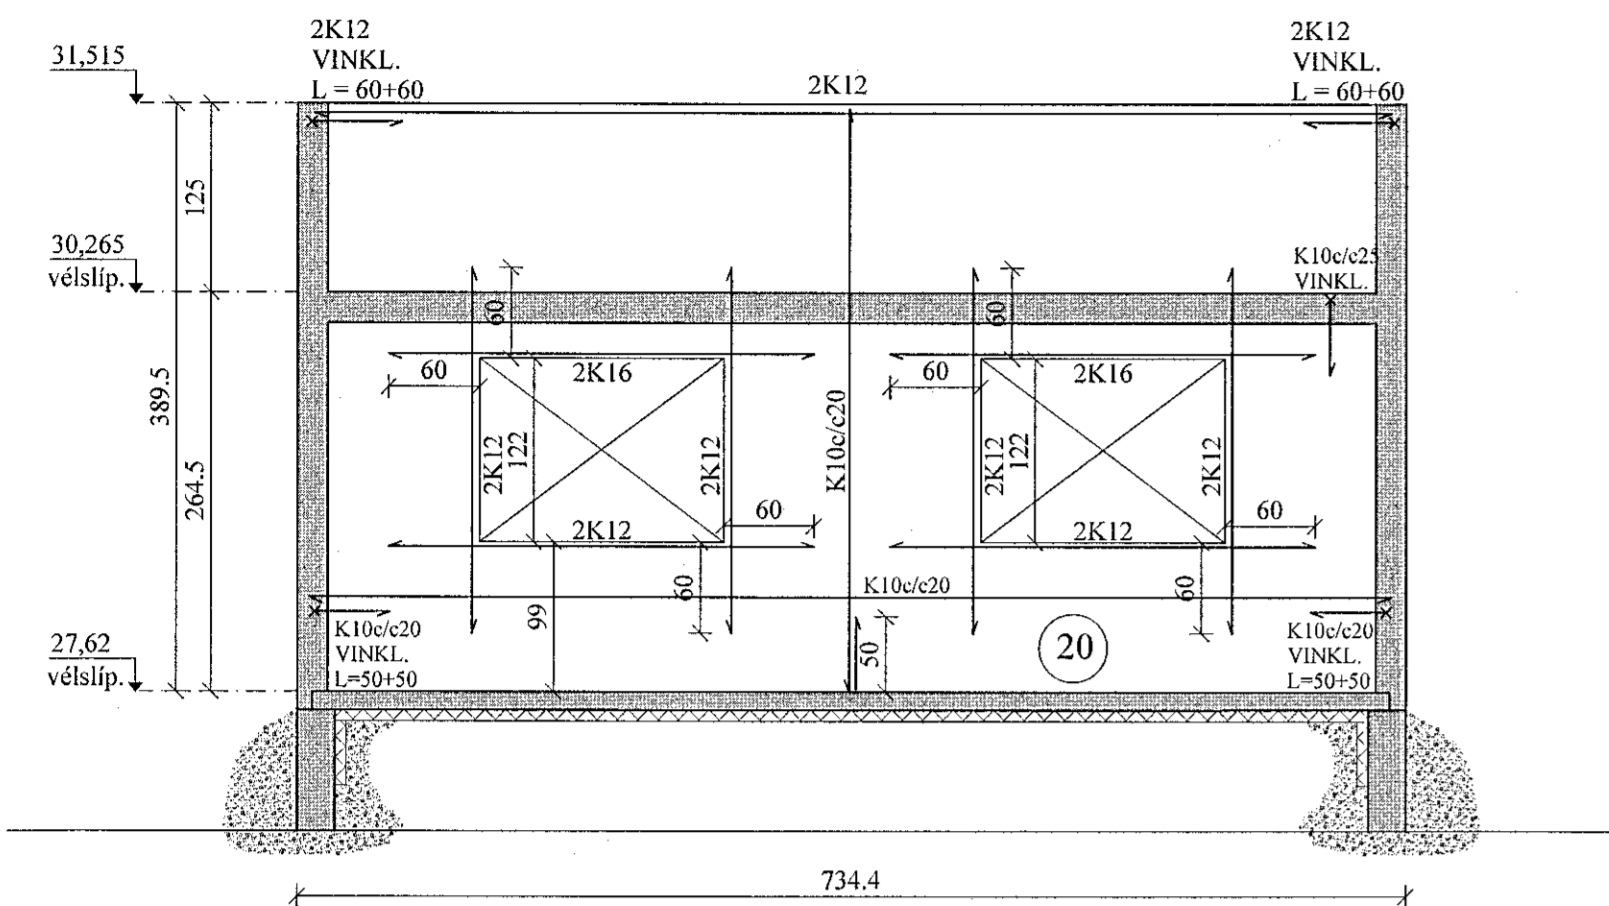

SUÐVESTURVEGGUR, HLIÐARMYND. 1:50  
VEGGUR (V5)

NORÐVESTURVEGGUR, HLIÐARMYND. 1:50  
VEGGUR (V6) V6' EKKI GLUGGAR

NORÐVESTURVEGGUR, HLIÐARMYND. 1:50  
VEGGUR (V7)

KENNIMYND

BREYTINGAR	

**TILVÍSANIR:**  
SKÝRINGAR..... SJÁ TEIKN. NR. 1-01  
JÁRNENDING Í VEGGJUM, NEMA  
ANNAD SÉ SÉRSTAKLEGA SÝNT:  
ÚTVEGGIR: K10c/c20 lárétt  
                  K10c/c20 lóðrétt.  
INNVEGGIR: K10c/c25 lárétt og lóðrétt.  
ÖLL LYKKJUBENDING K10c/c20, NEMA  
ANNAD SÉ SÝNT.  
ÖLL JÁRNENDING ÚTVEGGJA SÉ 5 CM FRÁ  
INNRI BRÚN, EN JÁRNENDING INNVEGGJA Í  
MIDJUM VEGG. *HC Jónsson*