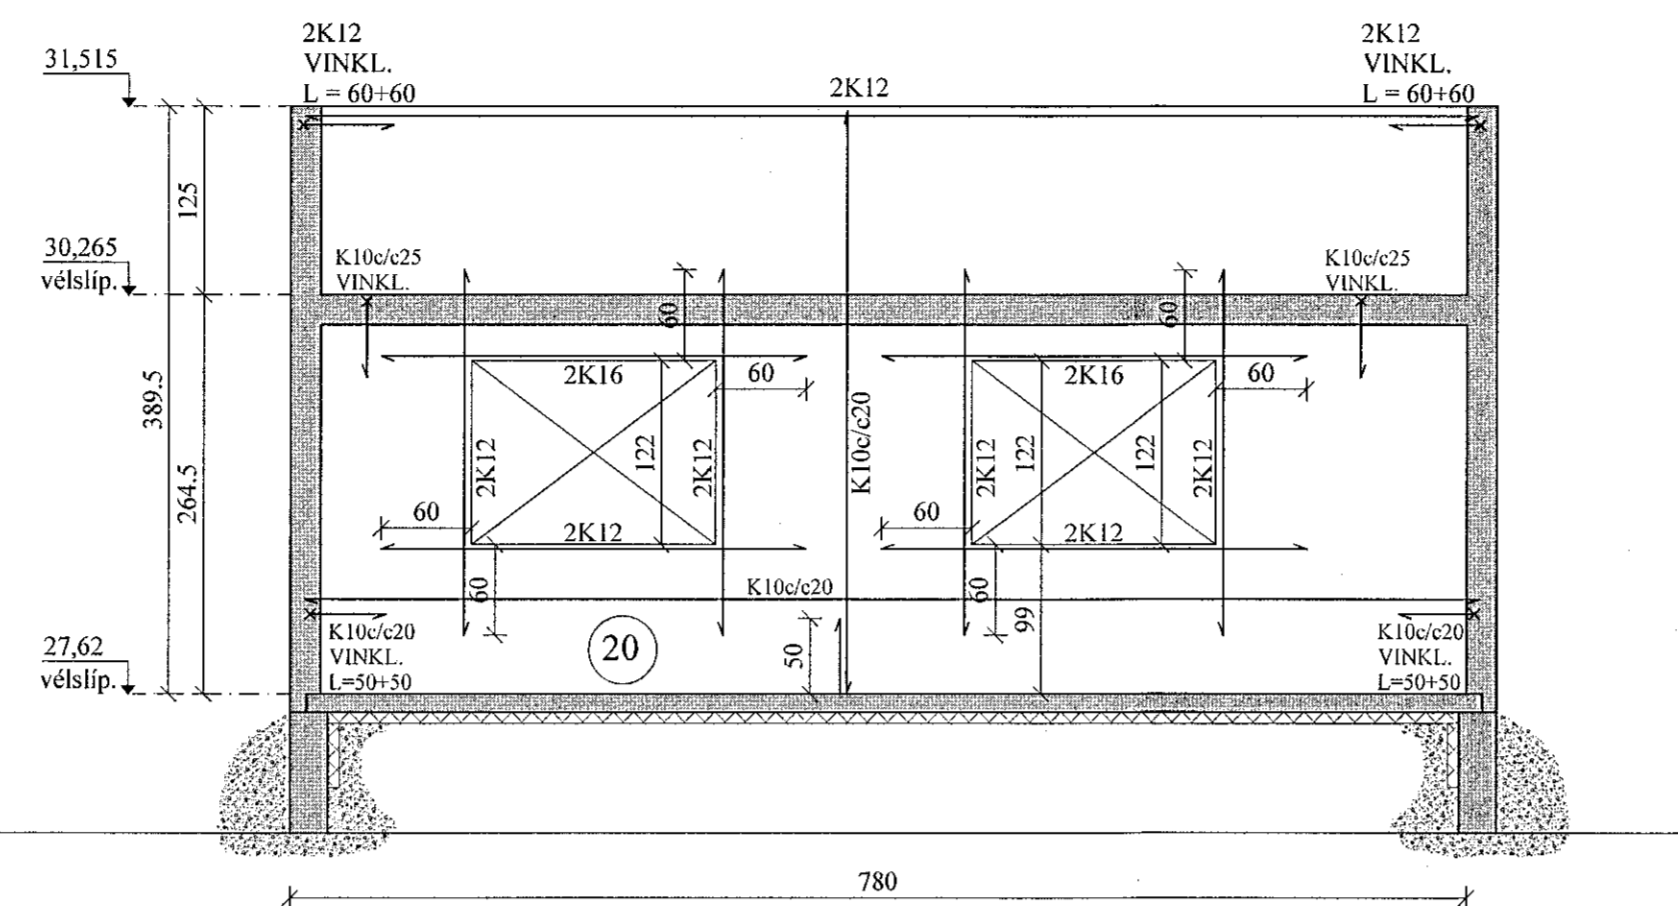

SUÐVESTURVEGGUR, HLIÐARMYND. 1:50  
VEGGUR (V5)

NORÐVESTURVEGGUR, HLIÐARMYND. 1:50  
VEGGUR (V6) V6' EKKI GLUGGAR

NORÐVESTURVEGGUR, HLIÐARMYND. 1:50  
VEGGUR (V7)

KENNIMYND

BREYTINGAR	

**TILVÍSANIR:**  
SKÝRINGAR..... SJÁ TEIKN. NR. 1-01  
JÁRNENDING Í VEGGJUM, NEMA  
ANNAD SÉ SÉRSTAKLEGA SÝNT:  
ÚTVEGGIR: K10c/c20 lárétt  
                  K10c/c20 lóðrétt.  
INNVEGGIR: K10c/c25 lárétt og lóðrétt.  
ÖLL LYKKJUBENDING K10c/c20, NEMA  
ANNAD SÉ SÝNT.  
ÖLL JÁRNENDING ÚTVEGGJA SÉ 5 CM FRÁ  
INNRI BRÚN, EN JÁRNENDING INNVEGGJA Í  
MIDJUM VEGG. *HC Jónsson*