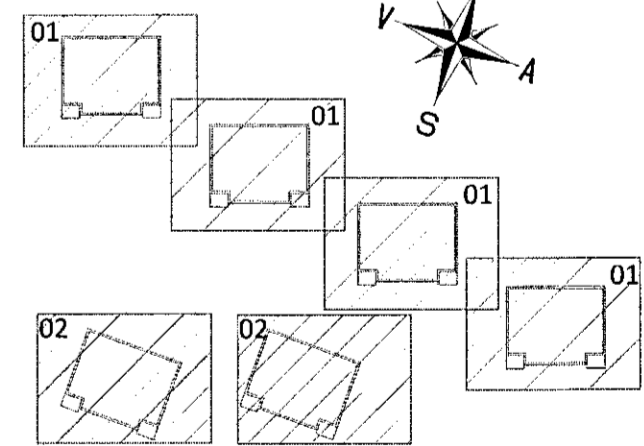

LYKILMYND:

NR. DAGS LÝSING

HRAUNSSKARÐ 2-8/HÁDEGISSKARÐ 4-6
NÝBYGGINGAR HAFNARFJÖRÐUR

BURÐARVIRKI
UNDIRSTÖÐUR OG BOTNPLATA
YFIRLITSMYND - 3D

SAMÞYKKT:	KT. 260172-3879	ÞAGS. BREYT.
HÖNNUÐUR	YFIRFARID	DAGS. ÚTG.
ÁP atb@ferill.is	PÓ	30.04.20
MKV. (A1)	VERKNR.	TEIKN. NR.
	20028	B-0100