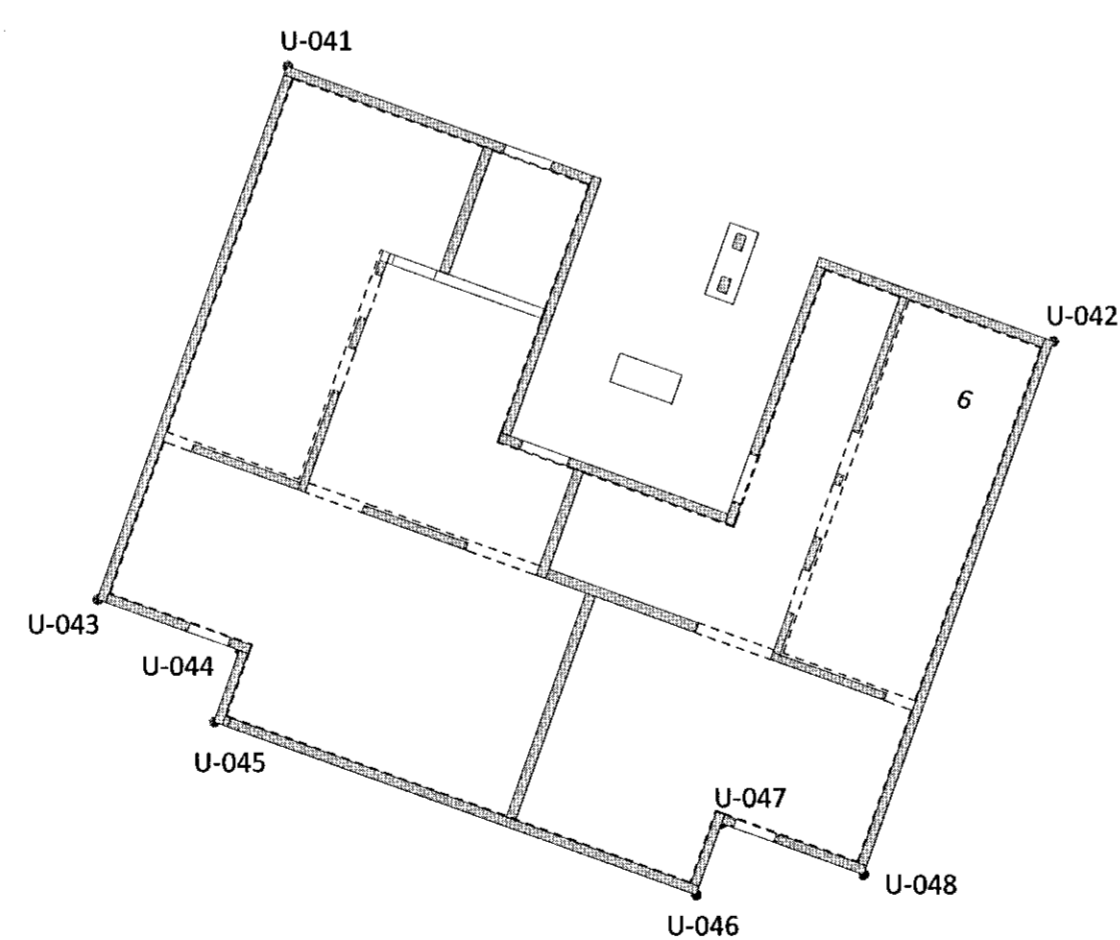

TÁKN:

- TÁKNAR 2X12 VÍÐ VEGGENDA EÐA HURÐARGÖT L=1000 NEMA ANNAD KOMI FRAM Á GRUNNMYND
- TÁKNAR STAÐSTEYPU
- TÁKNAR FORSTEYPU
- TÁKNAR 40mm PYNNINGU Í PLÖTU FYRIR STURTUBOTNA

LYKILMYND:

HRAUNSKARÐ 2 - M1:150

HRAUNSKARÐ 4 - M1:150

HRAUNSKARÐ 6 - M1:150

HRAUNSKARÐ 8 - M1:150

HÁDEGISSKARÐ 4 - M1:150

HÁDEGISSKARÐ 6 - M1:150

NR	AUSTUR	NORÐUR
U-001	355584,413	397030,342
U-002	355599,659	397035,819
U-003	355588,200	397019,802
U-004	355591,024	397020,816
U-005	355591,531	397019,404
U-006	355601,130	397022,853
U-007	355600,623	397024,265
U-008	355603,446	397025,279
U-009	355612,675	397025,089
U-010	355627,921	397030,566
U-011	355616,462	397014,548
U-012	355619,285	397015,563
U-013	355619,792	397014,151
U-014	355629,392	397017,600
U-015	355628,884	397019,011
U-016	355631,708	397020,026
U-017	355640,315	397021,206
U-018	355655,561	397026,683
U-019	355644,102	397010,665
U-020	355646,925	397011,680