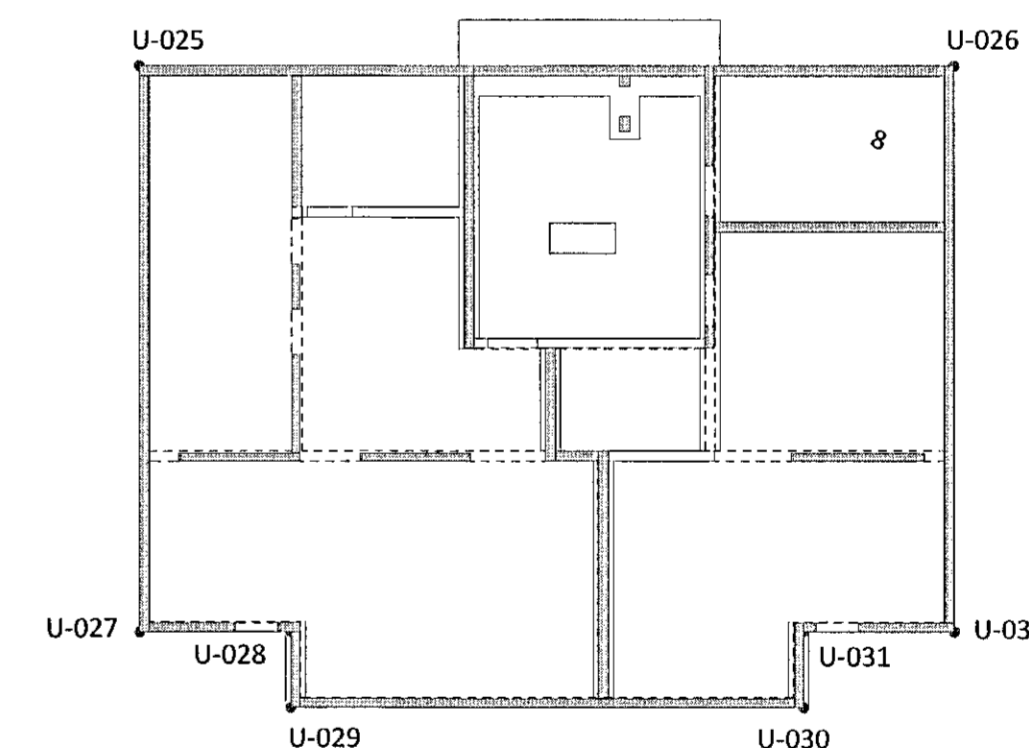

HRAUNSKARÐ 8 - M1:150