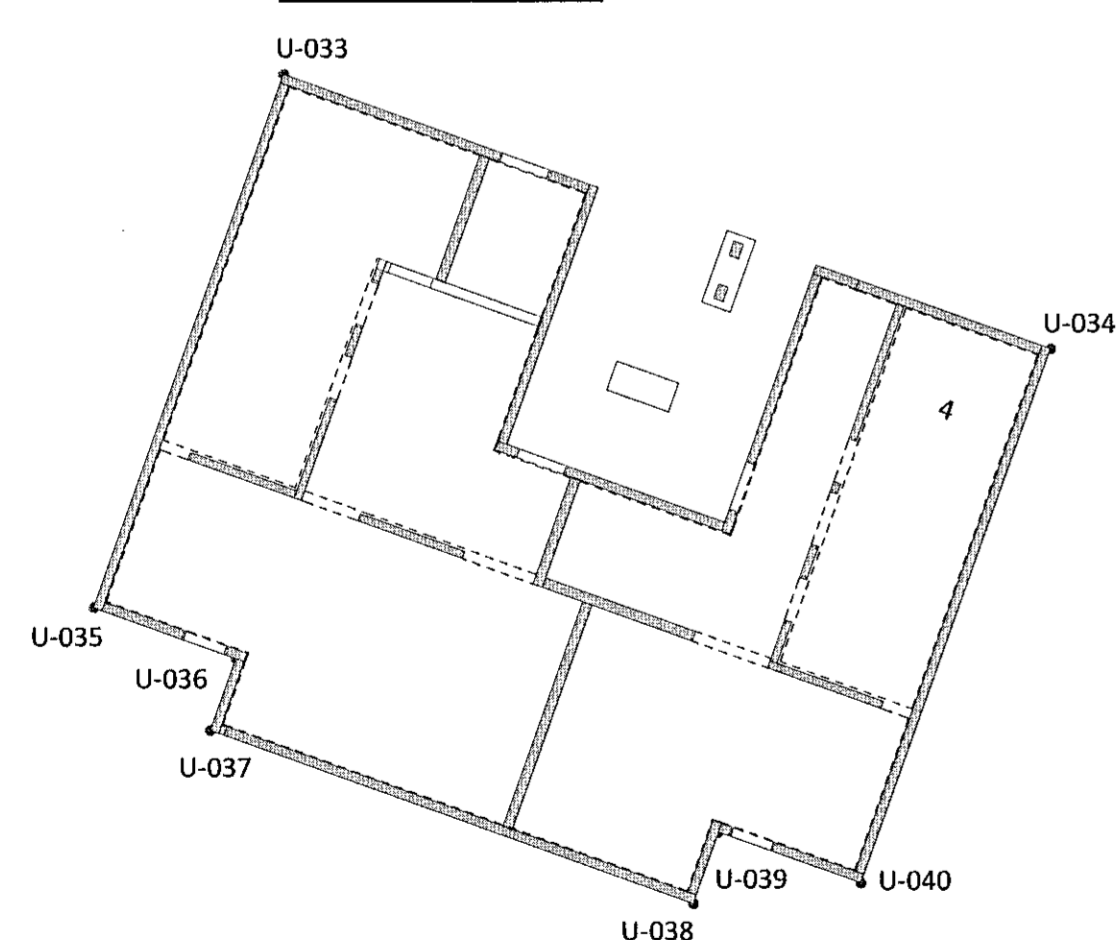

TÁKN:

- TÁKNAR 2X12 VÍÐ VEGGENDA EÐA HURÐARGÖT L=1000 NEMA ANNAD KOMI FRAM Á GRUNNMYND
- TÁKNAR STAÐSTEYPU
- TÁKNAR FORSTEYPU
- TÁKNAR 40mm PYNNINGU Í PLÖTU FYRIR STURTUBOTNA

LYKILMYND:

HRAUNSKARÐ 2 - M1:150

HRAUNSKARÐ 4 - M1:150

HRAUNSKARÐ 6 - M1:150

HRAUNSKARÐ 8 - M1:150

HÁDEGISSKARÐ 4 - M1:150

HÁDEGISSKARÐ 6 - M1:150

NR	AUSTUR	NORÐUR
U-001	355584,413	397030,342
U-002	355599,659	397035,819
U-003	355588,200	397019,802
U-004	355591,024	397020,816
U-005	355591,531	397019,404
U-006	355601,130	397022,853
U-007	355600,623	397024,265
U-008	355603,446	397025,279
U-009	355612,675	397025,089
U-010	355627,921	397030,566
U-011	355616,462	397014,548
U-012	355619,285	397015,563
U-013	355619,792	397014,151
U-014	355629,392	397017,600
U-015	355628,884	397019,011
U-016	355631,708	397020,026
U-017	355640,315	397021,206
U-018	355655,561	397026,683
U-019	355644,102	397010,665
U-020	355646,925	397011,680