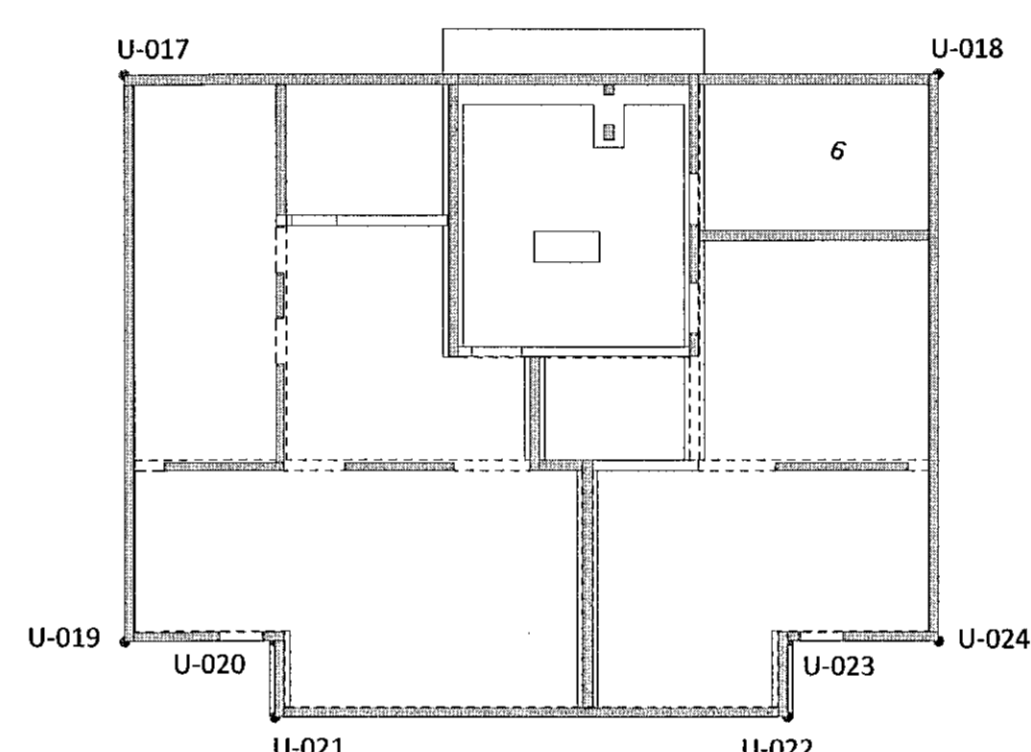

HRAUNSKARÐ 6 - M1:150