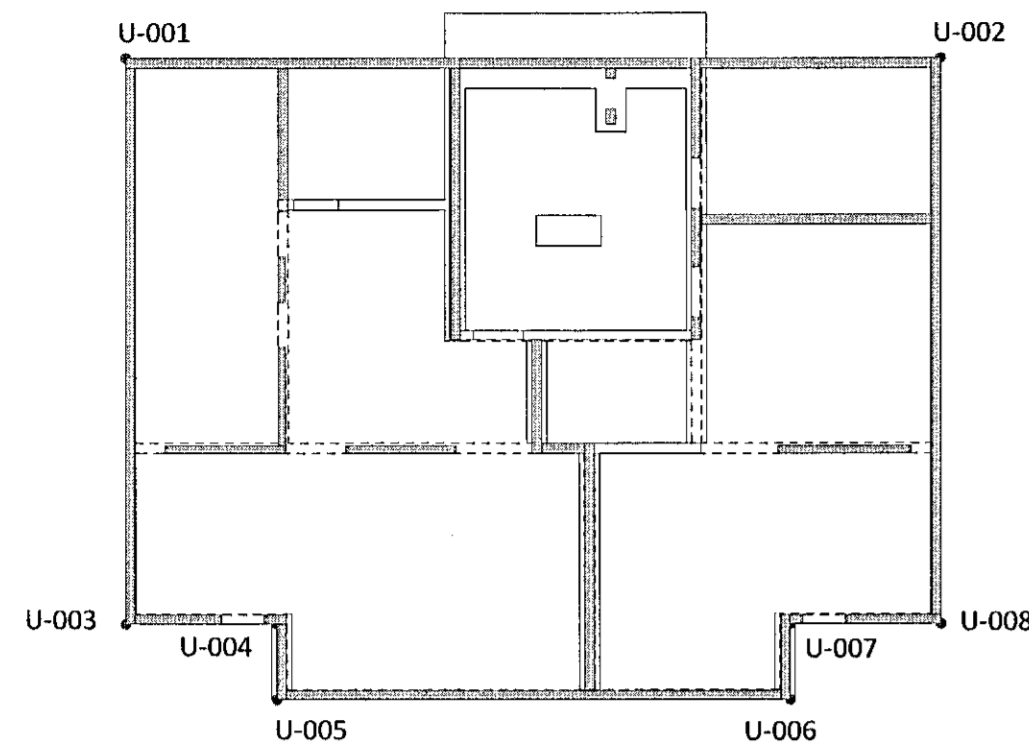

TÁKN:

- TÁKNAR 2X12 VÍÐ VEGGENDA EÐA HURÐARGÖT L=1000 NEMA ANNAD KOMI FRAM Á GRUNNMYND
- TÁKNAR STAÐSTEYPU
- TÁKNAR FORSTEYPU
- TÁKNAR 40mm PYNNINGU Í PLÖTU FYRIR STURTUBOTNA

LYKILMYND:

HRAUNSKARÐ 2 - M1:150