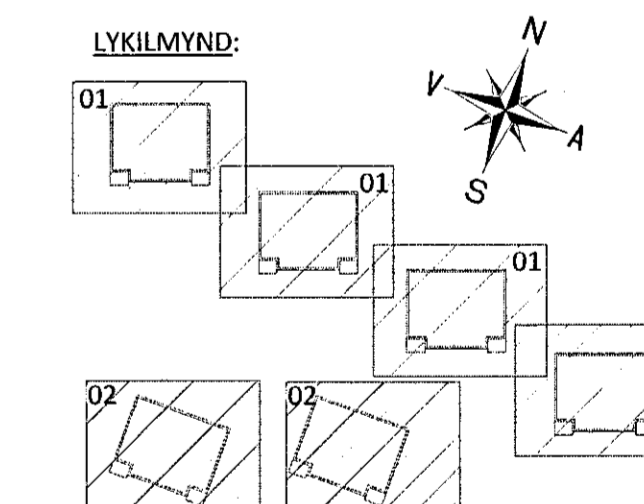

Jónína Ólafur Jónsson
Kt. 090982-3549

ÁRITUN HÖNNUNARSTJÓRA: KT.
SÉRUPPDRATTUR ER Í SAMREMI VÍÐ ABALUPPDRETTI.

SKÝRINGAR:

- ÖLL MÁL ERU Í MILLIMETURM OG ALLIR KÓTAR ERU Í METRUM - UPPGEFNIR KÓTAR Á GRUNNMYNDUM ERU ALLTAF MIÐADIR VÍÐ EFNIR BRÚN STEYPU
- SJÁ TEIKNINGU 1-0001 FYRIR ALMENNAR SKÝRINGAR
- SJÁ TEIKNINGU 1-0105 FYRIR HNITASKRÁ FYRIR UNDIRSTÖÐUR
- UNDIRSTÖÐUR ERU GRUNÐAÐAR Á BURÐARHFÆRI FYLINGU SJÁ JARÐVINNUTEIKNINGAR
- SJÁ GATAPLÖN FRÁ FERLI FYRIR STÆRD OG STAÐSETNINGU GATA Í PLÖTUR OG VEGGI
- SÖKKULSKAUT ERU SÝND Á SÖKKULSKAUTS-TEIKNINGUM RAHFÖNNUNÐAR (TESLA)

TÁKN:

- TÁKNAR 2X12 VÍÐ VEGGENDA EÐA HURÐARGÖT L=1000 NEMA ANNAD KOMI FRAM Á GRUNNMYND
- TÁKNAR STAÐSTEYPU
- TÁKNAR FORSTEYPU
- TÁKNAR 40mm PYNNINGU Í PLÖTU FYRIR STURTUBOTNA

LYKILMYND:

HRAUNSKARÐ 2 - M1:150