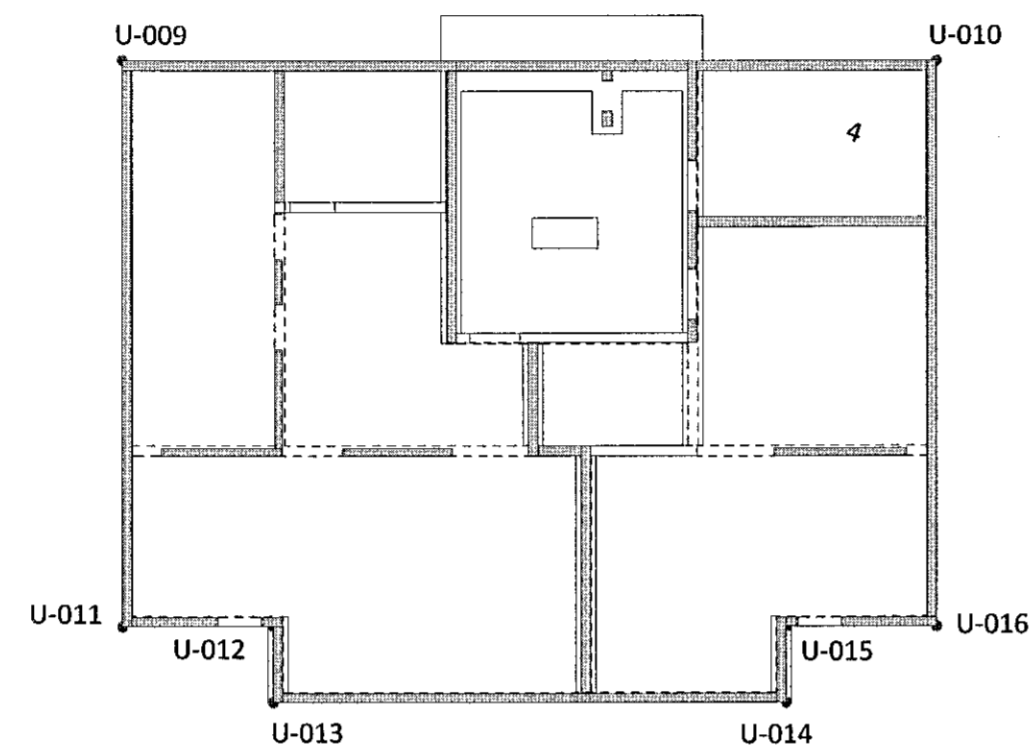

HRAUNSKARÐ 4 - M1:150