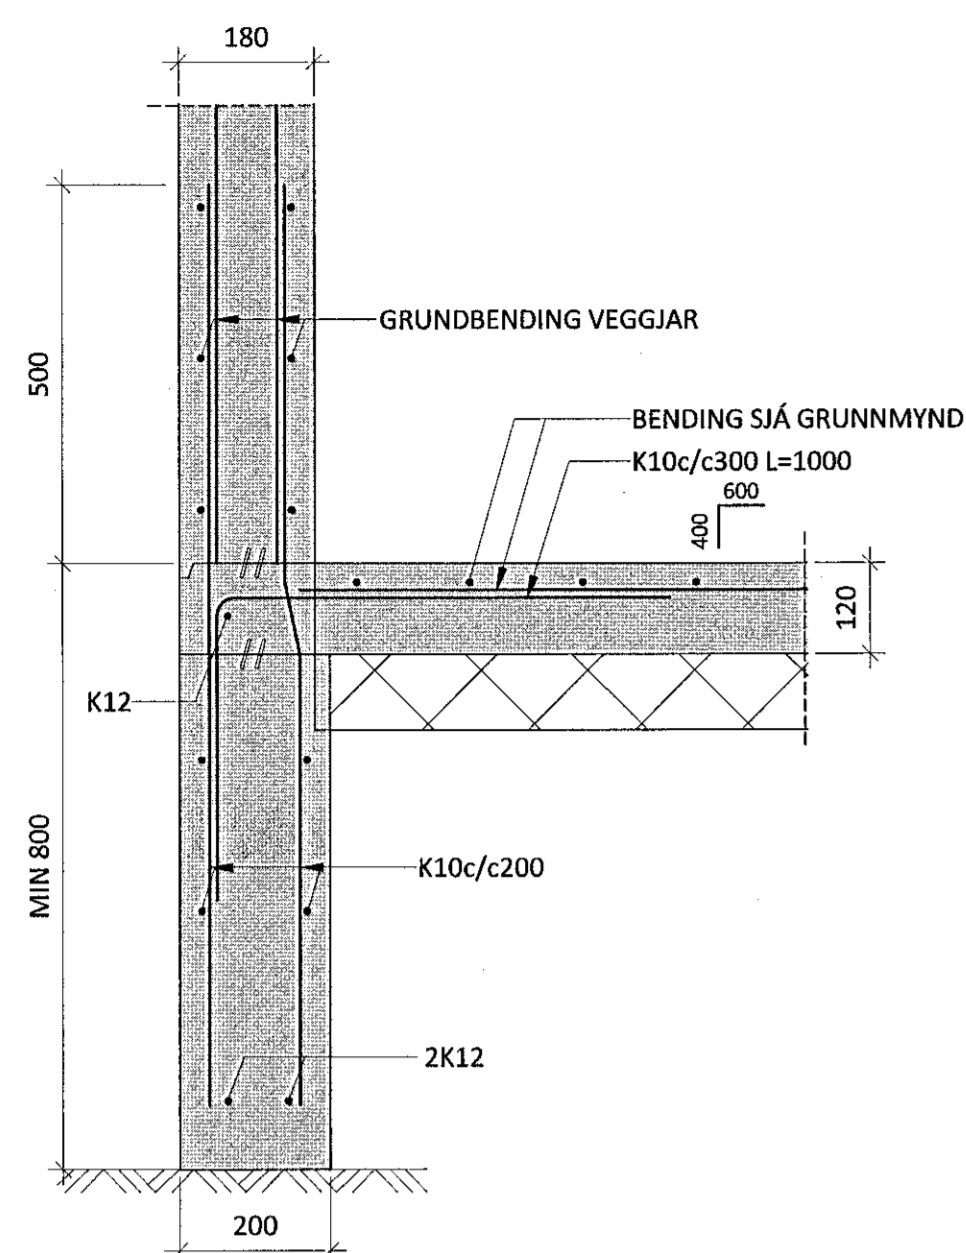

Sigurður Steinarr Jónsson
KT. 090982-3549

ÁRITUN HÖNNUNARSTJÓRA: KT.
SÉRUPPOFÁTTUR ER Í SAMRÆMI VÍÐ ADALUPPOFLETTI.
VERKNR: 0

SKÝRINGAR:

- ÖLL MÁL ERU Í MILLIMETURM OG ALLIR KÓTAR ERU Í METURM.
- SJÁ TEIKNINGU 1-0000 FYRIR ALMENNAR SKÝRINGAR
- UNDIRSTÖÐUR ERU GRUNÐAÐAR Á BURÐARHÆFRI FYLLINGU SJÁ JARÐVINNUTEIKNINGAR
- SJÁ GATAPLÖN FRÁ FERLU FYRIR STÆRÐ OG STAÐSETNINGU GATA Í PLÖTUR OG VEGGI
- SÖKKULSKAUT ERU SÝND Á SÖKKULSKAUTS-TEIKNINGUM RAFHÖNNUÐAR (TESLA)

TÁKN:

- TÁKNAR 100mm PLASTEINANGRUN
- TÁKNAR STADSTEYPU
- TÁKNAR FORSTEYPU
- TÁKNAR SIÓNSTEYPU

U1 M 1 : 10

U2 M 1 : 10

U3 M 1 : 10

U4 M 1 : 10

U5 M 1 : 10

U6 M 1 : 10