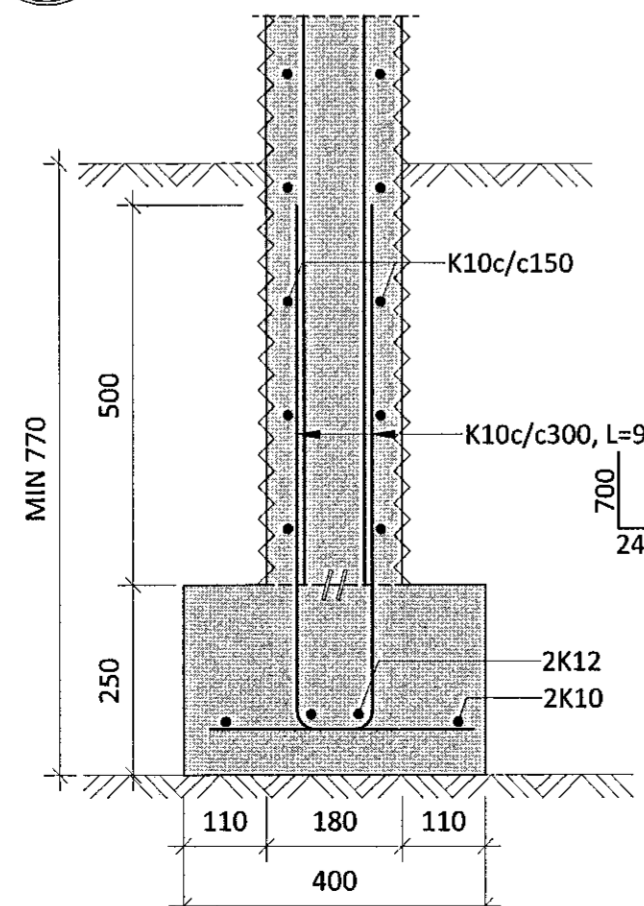

Sigurður Steinarr Jónsson
KT. 090982-3549

ÁRITUN HÖNNUNARSTJÓRA: KT.
SÉRUPPOFÁTTUR ER Í SAMRÆMI VÍÐ ADALUPPOFLETTI.
VERKNR: 0

SKÝRINGAR:

- ÖLL MÁL ERU Í MILLIMETURM OG ALLIR KÓTAR ERU Í METURM.
- SJÁ TEIKNINGU 1-0000 FYRIR ALMENNAR SKÝRINGAR
- UNDIRSTÖÐUR ERU GRUNÐAÐAR Á BURÐARHÆFRI FYLLINGU SJÁ JARÐVINNUTEIKNINGAR
- SJÁ GATAPLÖN FRÁ FERLU FYRIR STÆRÐ OG STAÐSETNINGU GATA Í PLÖTUR OG VEGGI
- SÖKKULSKAUT ERU SÝND Á SÖKKULSKAUTS-TEIKNINGUM RAFHÖNNUÐAR (TESLA)

TÁKN:

- TÁKNAR 100mm PLASTEINANGRUN
- TÁKNAR STADSTEYPU
- TÁKNAR FORSTEYPU
- TÁKNAR SIÓNSTEYPU

U10 M 1 : 10

NR. DAGS LÝSING

HRAUNSSKARÐ 2-8/HÁDEGISSKARÐ 4-6
NÝBYGGINGAR HAFNARFJÖRÐUR
BURÐARVIRKI UNDIRSTÖÐUR OG BOTNPLATA SNIÐ

SAMPYKKT: *Þórunn* KT. 260172-3879
HÖNNUÐUR: YFIRFARIÐ DAGS. ÚTG. DAGS. BREYTT.
ÁP: *st@ferill.is* ÞÓ 30.04.20
MKV. (A1) VERKNR. 20028 TEIKN. NR. B-0150
1 : 10