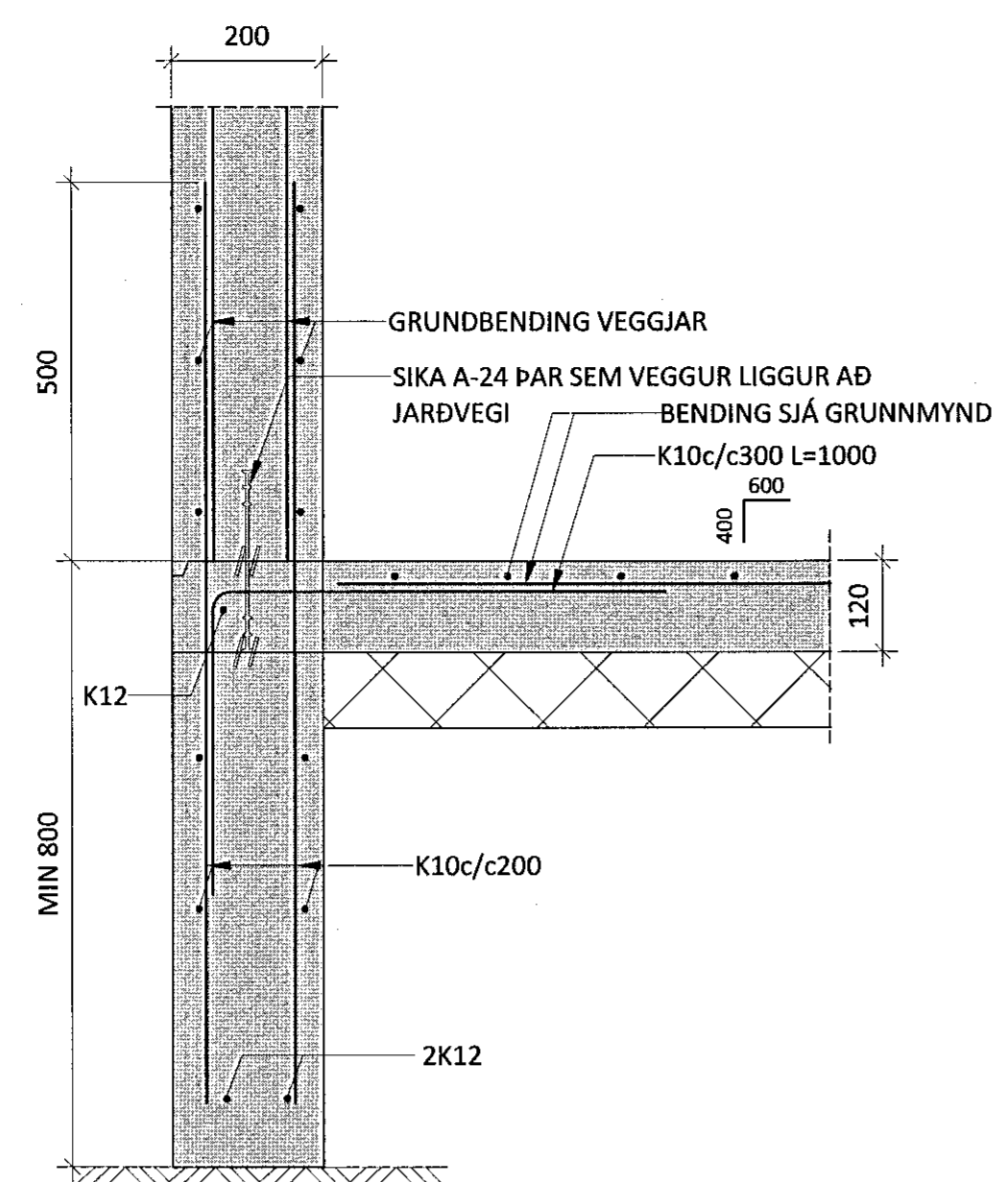

Sigurður Steinarr Jónsson
KT. 090982-3549

ÁRITUN HÖNNUNARSTJÓRA: KT.
SÉRUPPOFÁTTUR ER Í SAMRÆMI VÍÐ ADALUPPOFLETTI.
VERKNR: 0

SKÝRINGAR:

- ÖLL MÁL ERU Í MILLIMETURM OG ALLIR KÓTAR ERU Í METURM.
- SJÁ TEIKNINGU 1-0000 FYRIR ALMENNAR SKÝRINGAR
- UNDIRSTÖÐUR ERU GRUNÐAÐAR Á BURÐARHÆFRI FYLLINGU SJÁ JARÐVINNUTEIKNINGAR
- SJÁ GATAPLÖN FRÁ FERLU FYRIR STÆRÐ OG STAÐSETNINGU GATA Í PLÖTUR OG VEGGI
- SÖKKULSKAUT ERU SÝND Á SÖKKULSKAUTS-TEIKNINGUM RAFHÖNNUÐAR (TESLA)

TÁKN:

- TÁKNAR 100mm PLASTEINANGRUN
- TÁKNAR STADSTEYPU
- TÁKNAR FORSTEYPU
- TÁKNAR SIÓNSTEYPU

U1 M 1 : 10

U2 M 1 : 10

U3 M 1 : 10

U4 M 1 : 10

U5 M 1 : 10

U6 M 1 : 10