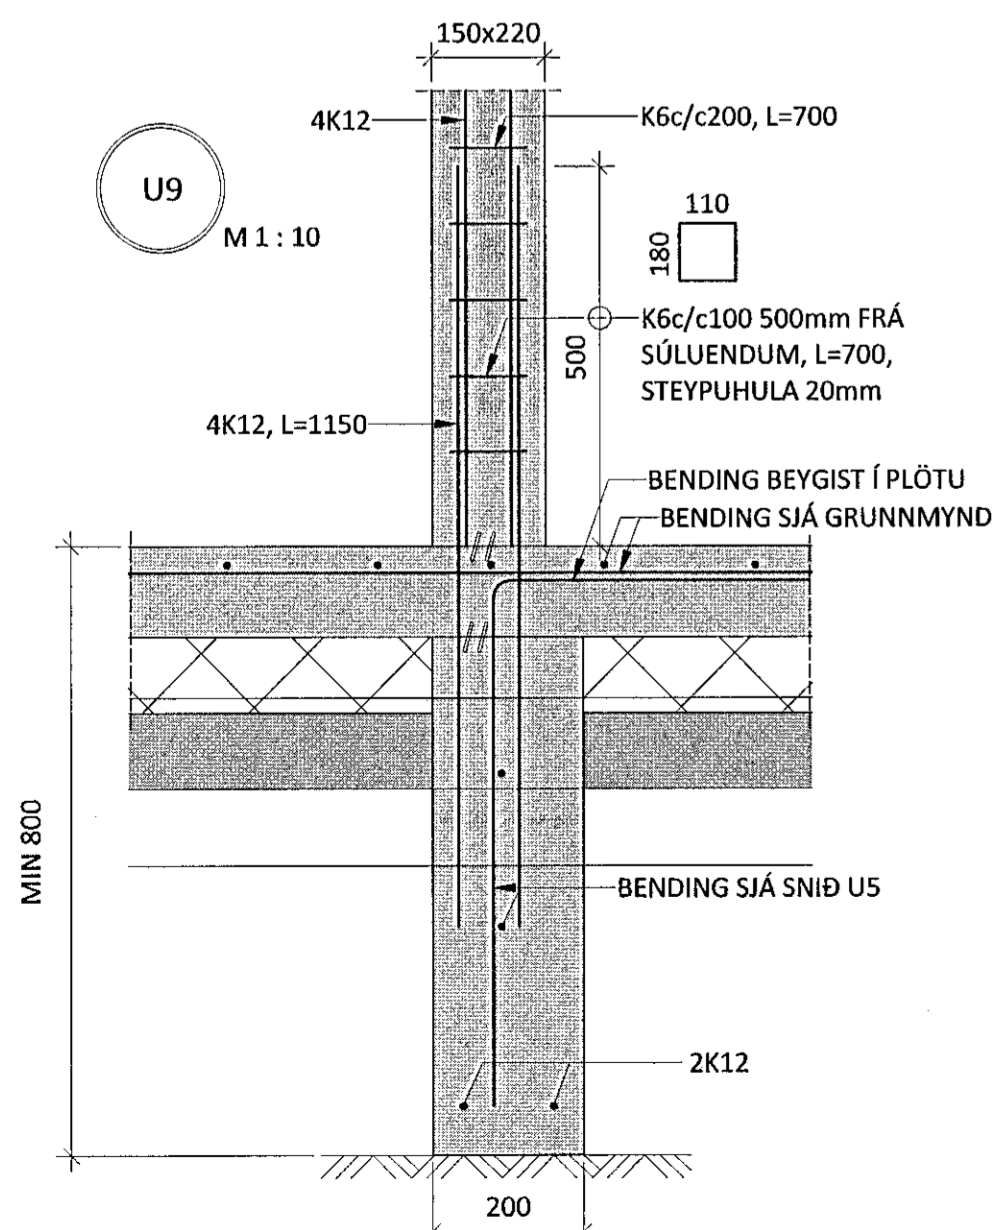

Sigurður Steinarr Jónsson
KT. 090982-3549

ÁRITUN HÖNNUNARSTJÓRA: KT.
SÉRUPPOFÁTTUR ER Í SAMRÆMI VÍÐ ADALUPPOFLETTI.
VERKNR: 0

SKÝRINGAR:

- ÖLL MÁL ERU Í MILLIMETURM OG ALLIR KÓTAR ERU Í METURM.
- SJÁ TEIKNINGU 1-0000 FYRIR ALMENNAR SKÝRINGAR
- UNDIRSTÖÐUR ERU GRUNÐAÐAR Á BURÐARHÆFRI FYLLINGU SJÁ JARÐVINNUTEIKNINGAR
- SJÁ GATAPLÖN FRÁ FERLU FYRIR STÆRÐ OG STAÐSETNINGU GATA Í PLÖTUR OG VEGGI
- SÖKKULSKAUT ERU SÝND Á SÖKKULSKAUTS-TEIKNINGUM RAFHÖNNUÐAR (TESLA)

TÁKN:

- TÁKNAR 100mm PLASTEINANGRUN
- TÁKNAR STADSTEYPU
- TÁKNAR FORSTEYPU
- TÁKNAR SIÓNSTEYPU

NR. DAGS LÝSING

HRAUNSSKARÐ 2-8/HÁDEGISSKARÐ 4-6
NÝBYGGINGAR HAFNARFJÖRÐUR
BURÐARVIRKI UNDIRSTÖÐUR OG BOTNPLATA SNIÐ

SAMPYKKT: *Þórunn* KT. 260172-3879
HÖNNUÐUR: YFIRFARIÐ DAGS. ÚTG. DAGS. BREYTT.
ÁP: *st@ferill.is* ÞÓ 30.04.20
MKV. (A1) VERKNR. 20028 TEIKN. NR. B-0150
1 : 10