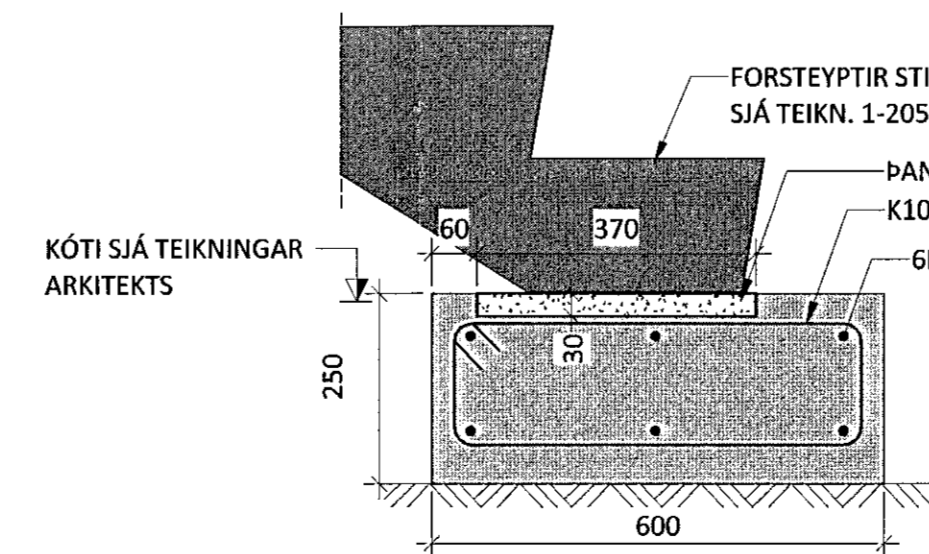

NR. DAGS LÝSING

HRAUNSSKARÐ 2-8/HÁDEGISSKARÐ 4-6
NÝBYGGINGAR HAFNARFJÖRÐUR
BURÐARVIRKI UNDIRSTÖÐUR OG BOTNPLATA SNIÐ

SAMPYKKT: *Þórunn* KT. 260172-3879
HÖNNUÐUR: YFIRFARIÐ DAGS. ÚTG. DAGS. BREYTT.
ÁP: *st@ferill.is* ÞÓ 30.04.20
MKV. (A1) VERKNR. 20028 TEIKN. NR. B-0150
1 : 10