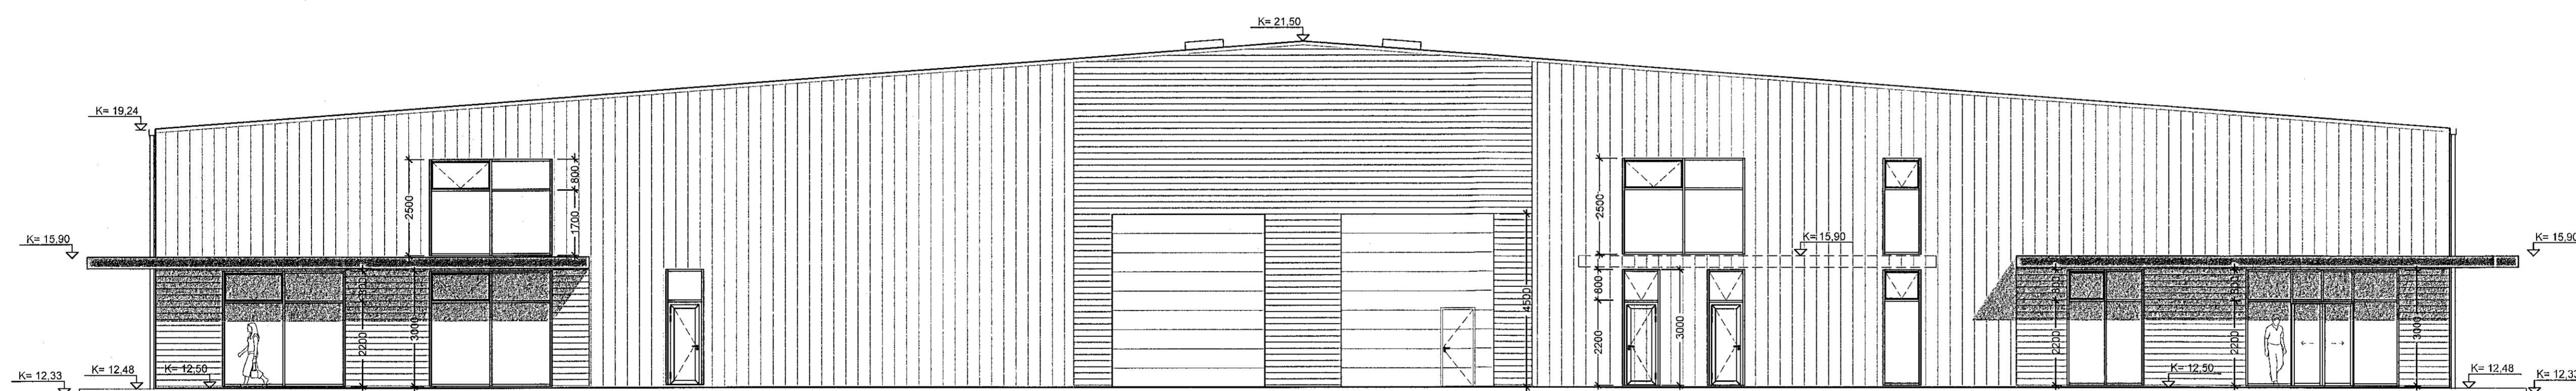

Vesturhlíð

Eldís ehf - Teiknistofa

Háholt 14
270 Mosfellsbær
Kt: 660609-2020
eldis@eldis.is
Gsm: 772-7733

Bjarni Þór Ólafsson
Bjarni Þór Ólafsson
Byggingafræðingur B.Sc
Kt. 280769-3559

VERK:
Selhella 1, 221 Hafnarfirði

TEKNIÐG:
Útlit
Suður- og vesturhlíð

TEKNIÐG:
28/02/2020
MALKVARE:
1:100

TEKNIÐGAFR:
110