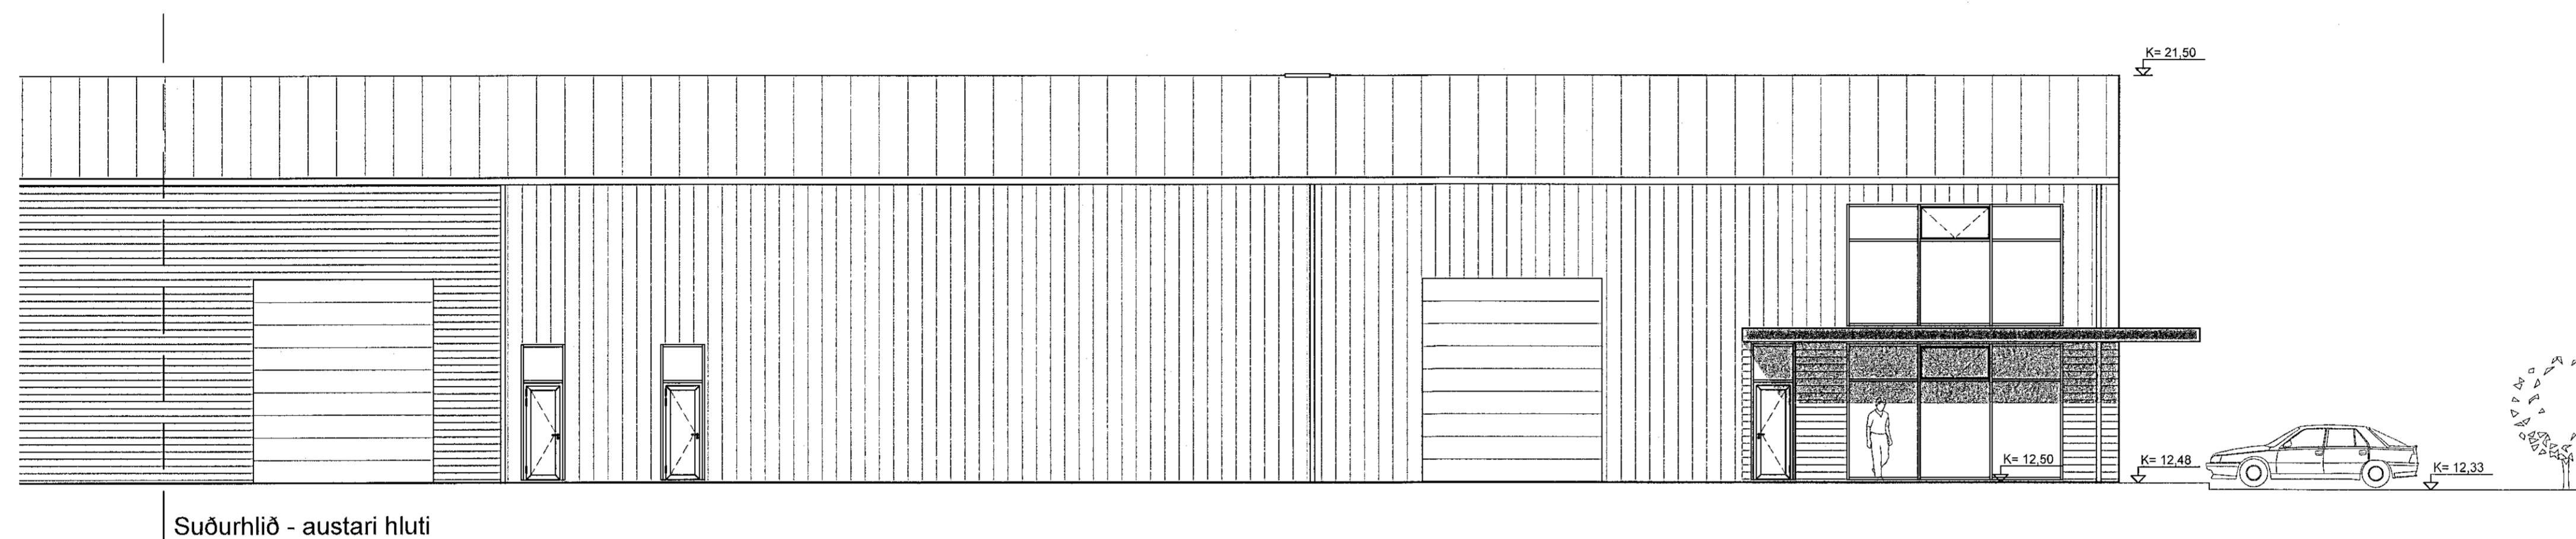

Suðurhlíð (bakhlíð)

Suðurhlíð - vestari hluti

Suðurhlíð - austari hluti

2020.05.29

MANNVIT
21.48.2019
Þjornar