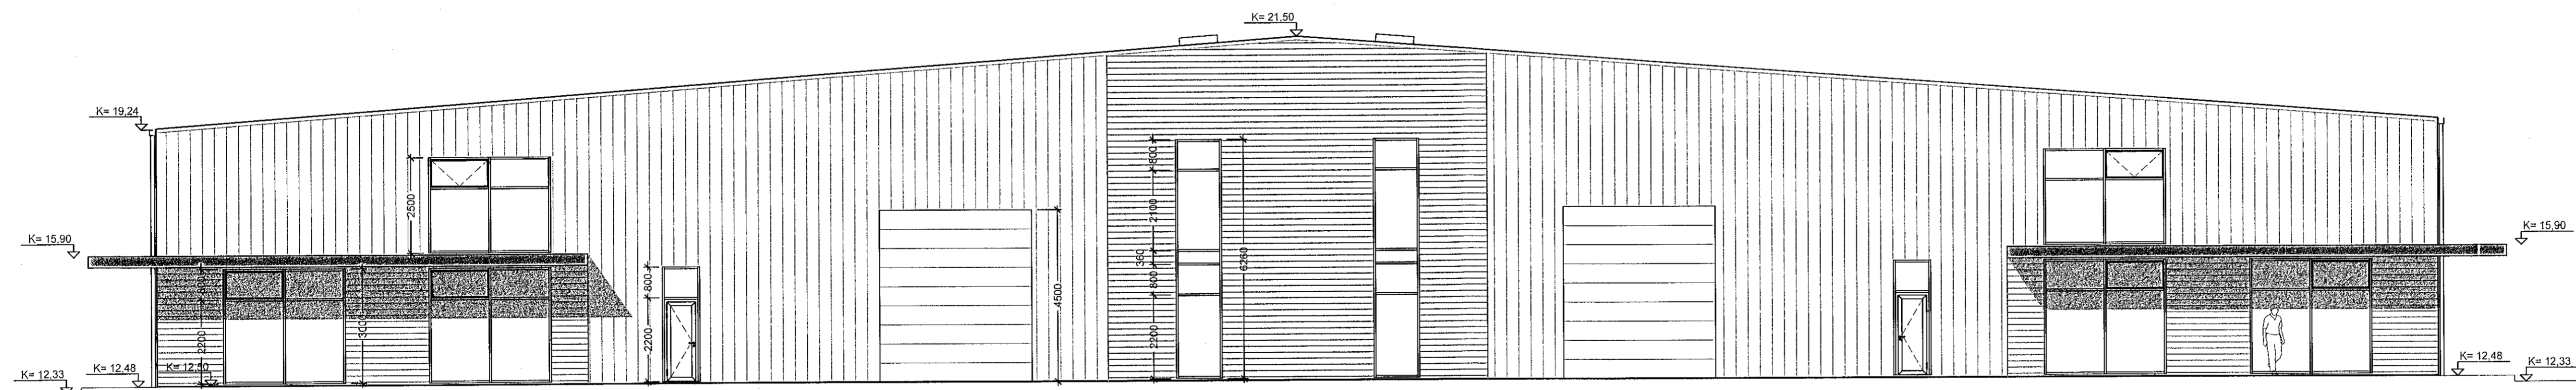

Austurhlíð

2020.05.29

MANNVIT
Kt. 660609-2020
Byggingarfræðingur
Bjarni Þór Ólafsson

Eldís ehf - Teiknistofa

Háholt 14
270 Mosfellsbær
Kt: 660609-2020
eldis@eldis.is
Gsm: 772-7733

Bjarni Þór Ólafsson
Byggingarfræðingur B.Sc
kt: 280769-3559

VERK:
Selhella 1, 221 Hafnarfirði

TEKNIÐG:
Útlit
Norður- og austurhlíð

TEKNIÐG:
28/02/2020
MÁLKVAFI:
1:100

TEKNIÐGARNIÐ:
111