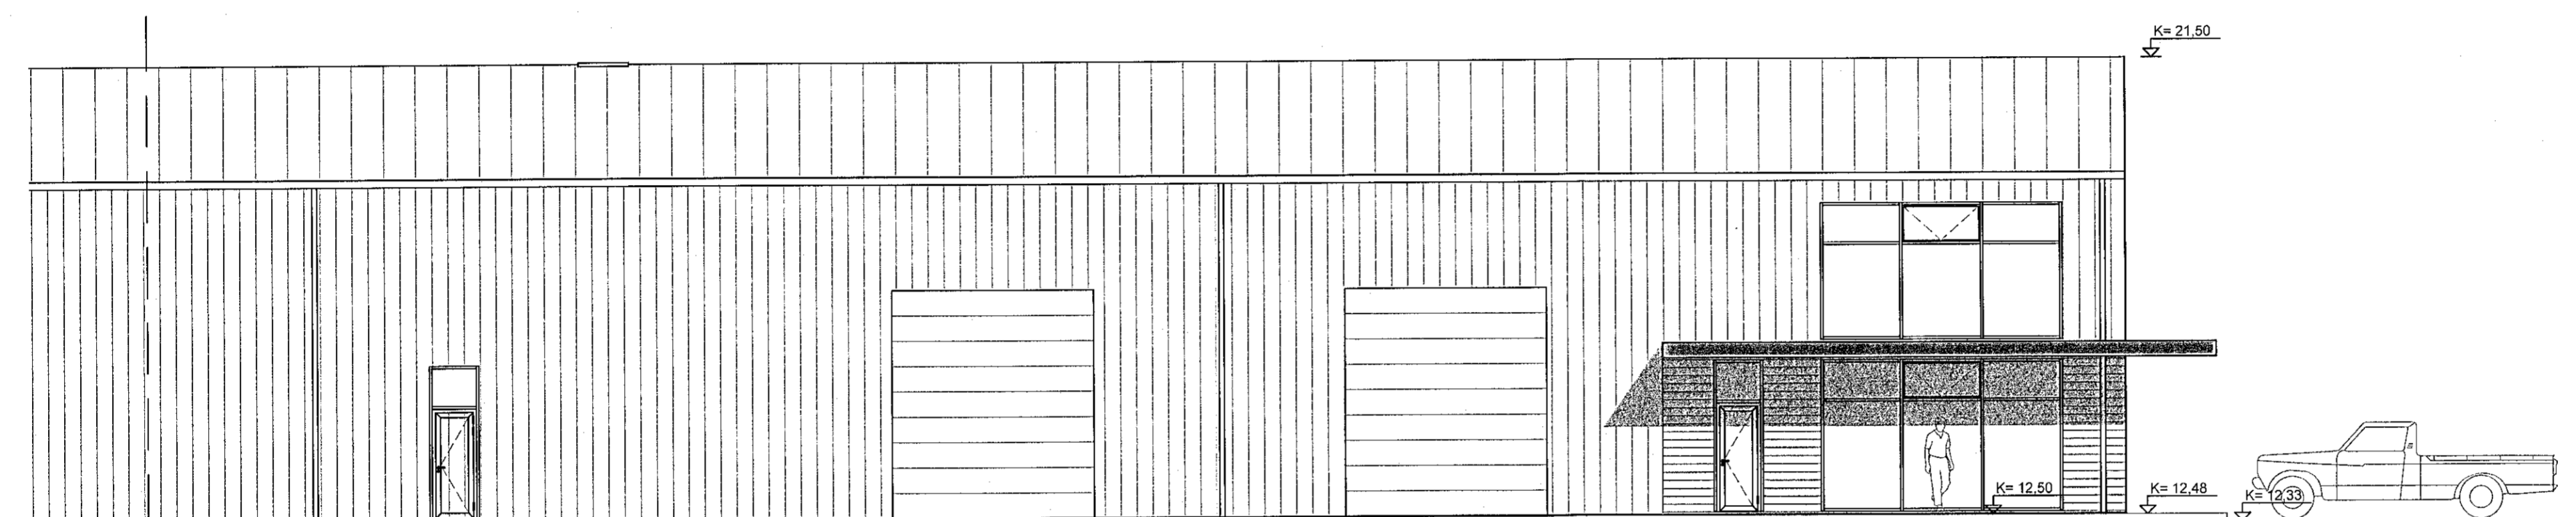

Norðurhlíð - vestari hluti