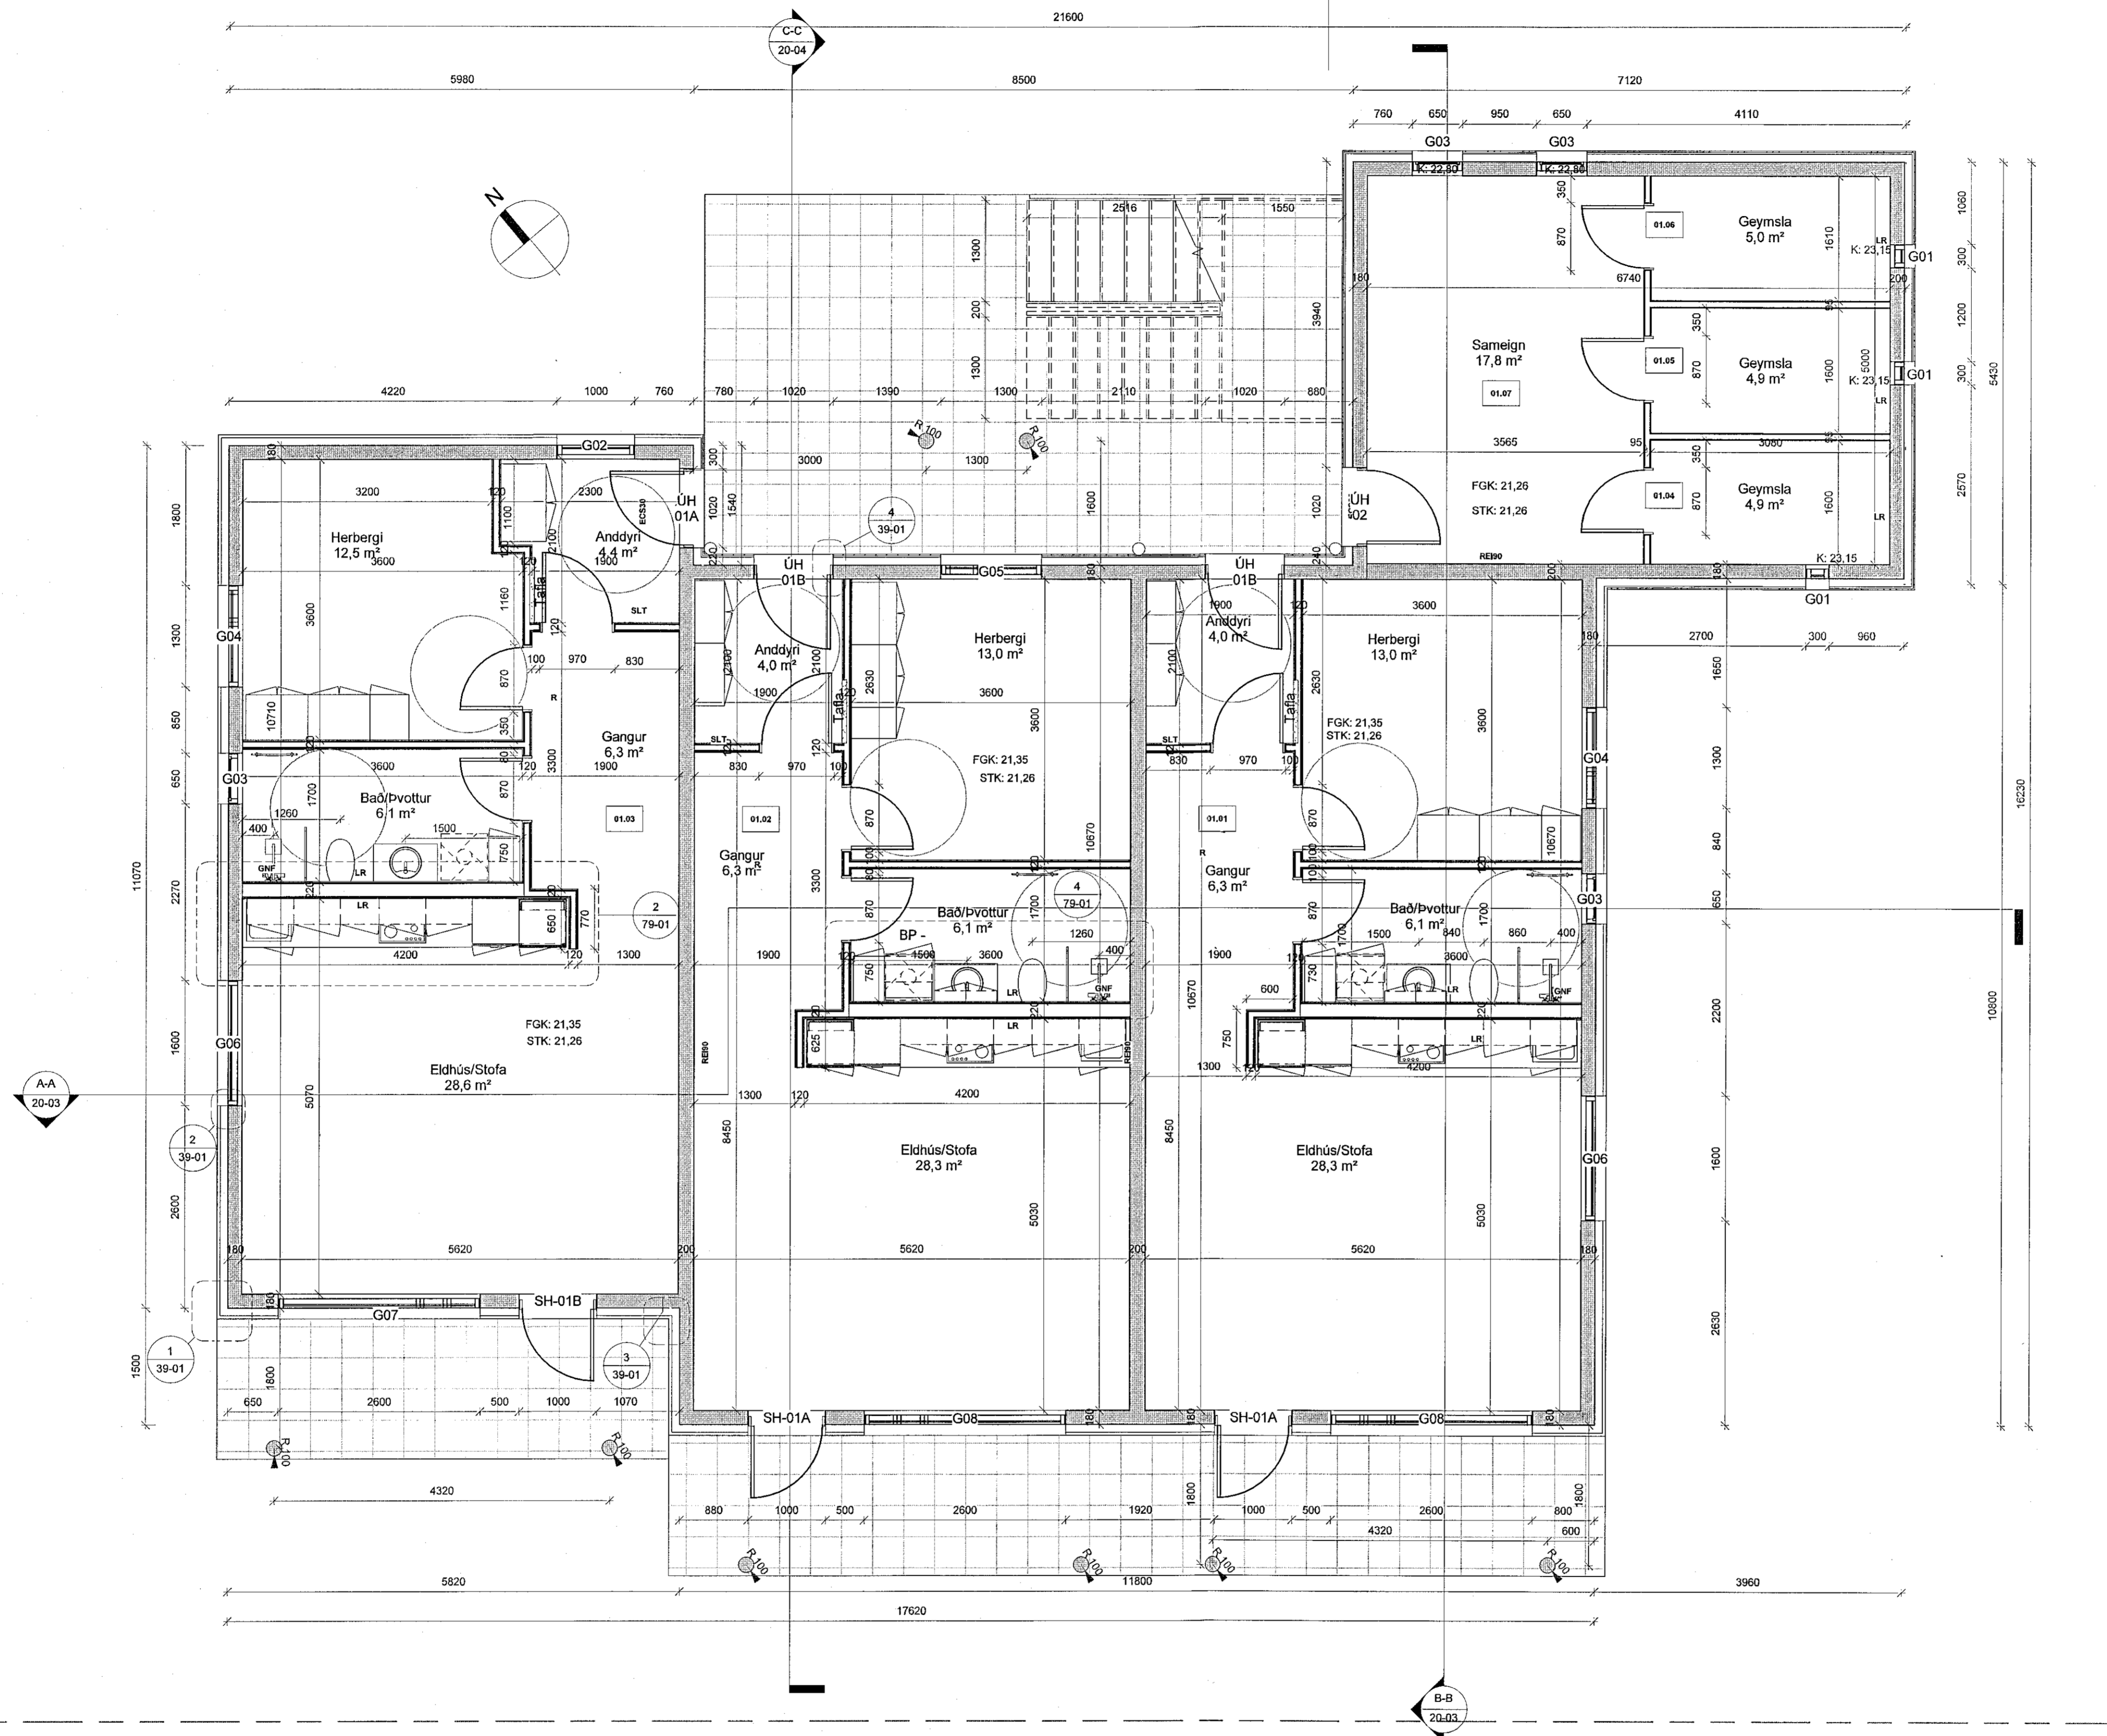

ÖLL MÁL OG ABSTÆÐUR ATHUGIST Á STADNUM
ÁÐUR EN SMÍÐI HEFST
ÓHEIMILT ER AD MÆLA UPP AF TEIKNINGUM.
ASK ARKITEKTUM SKAL TILKYNNT UM
ÖSAMRÆMI OG VAFAATRIDI ER UPP KUNNA AD
KOMA.

TEIKNINGAR Í SAMRÆMI VID ÚTGEFNAR
ADALTEIKNINGAR DAGS. 04.10.2019

1 1. hæð grmd
1:50

ÚTGÁFA	TEIKNAD	YFIRFARID	DAGS

ARITUN HONNUNAR ADALUPPDRATTA
Frederiksson
FRÉDERIKSSON Arkitekt F.Á.L. 271049-2699
ari@ask.is

VERKEFNI
SMÁIBÚÐAHÚS
SKIPALÓNI 3 HAFNARFIRDI

TEIKNINGAR VERKTEIKNINGAR HEITI TEIKNINGAR GRUNNMYND 1.H/ED	MV.Í AT 1:50 HAFNAD Á F TEIKNAD SS YFIRF VÁS DAGS 18.05.2020 ÚTGÁFA
VERKJAF 2001	AUKENEI - NAFER TEIKNINGAR 20-01

HONNUNARSTJÓR
ASK
18. maí 2020
Eyruney Sigurðardóttir